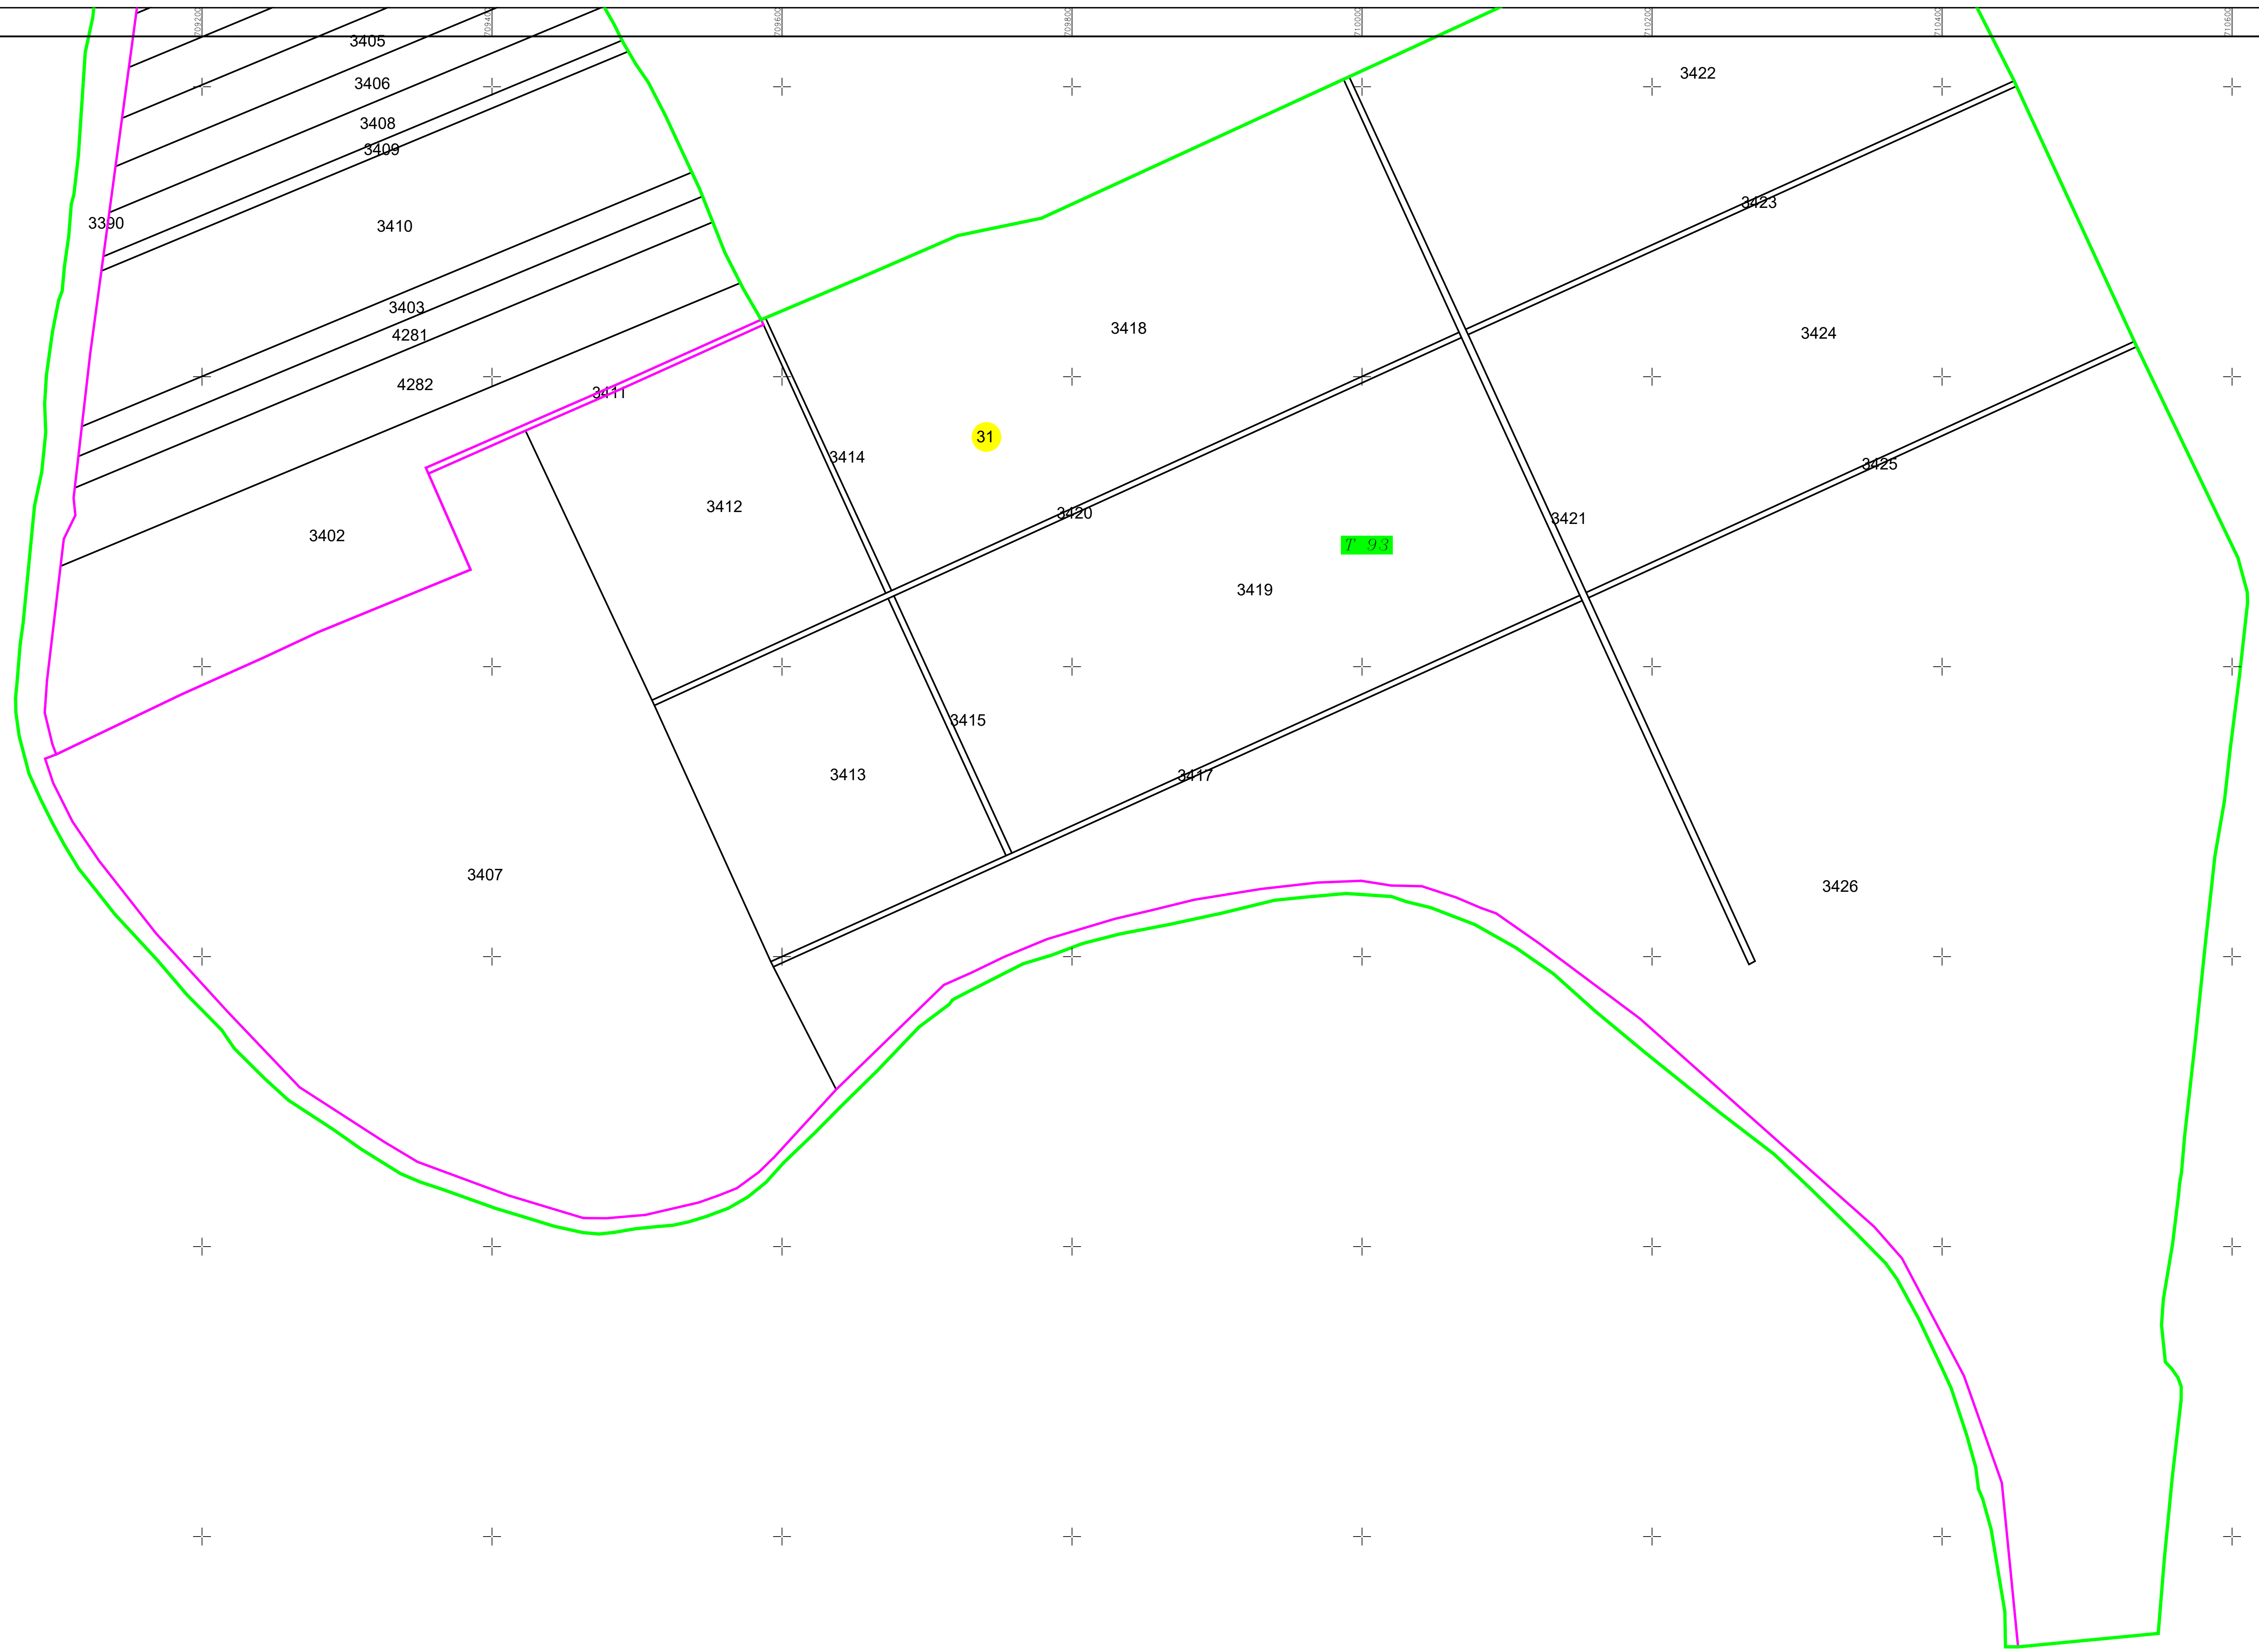

PLAN CADASTRAL
U.A.T. JEGĂLIA, județul CĂLĂRAȘI, Sectorul cadastral 31
Scara 1:2000
Sistem de proiecție STEREO' 1970

Planșa 2
Spre publicare

Se racordează cu Planșa 1

Se racordează cu Planșa 1

Schema de racordare a planșelor

Schița cu dispunerea sectoarelor cadastrale

LEGENDĂ:

	Limită UAAT
	Limită sector cadastral
	Limită țara
	Limită imobil
	Număr sector cadastral
	ID imobil

SC Komora
SRL