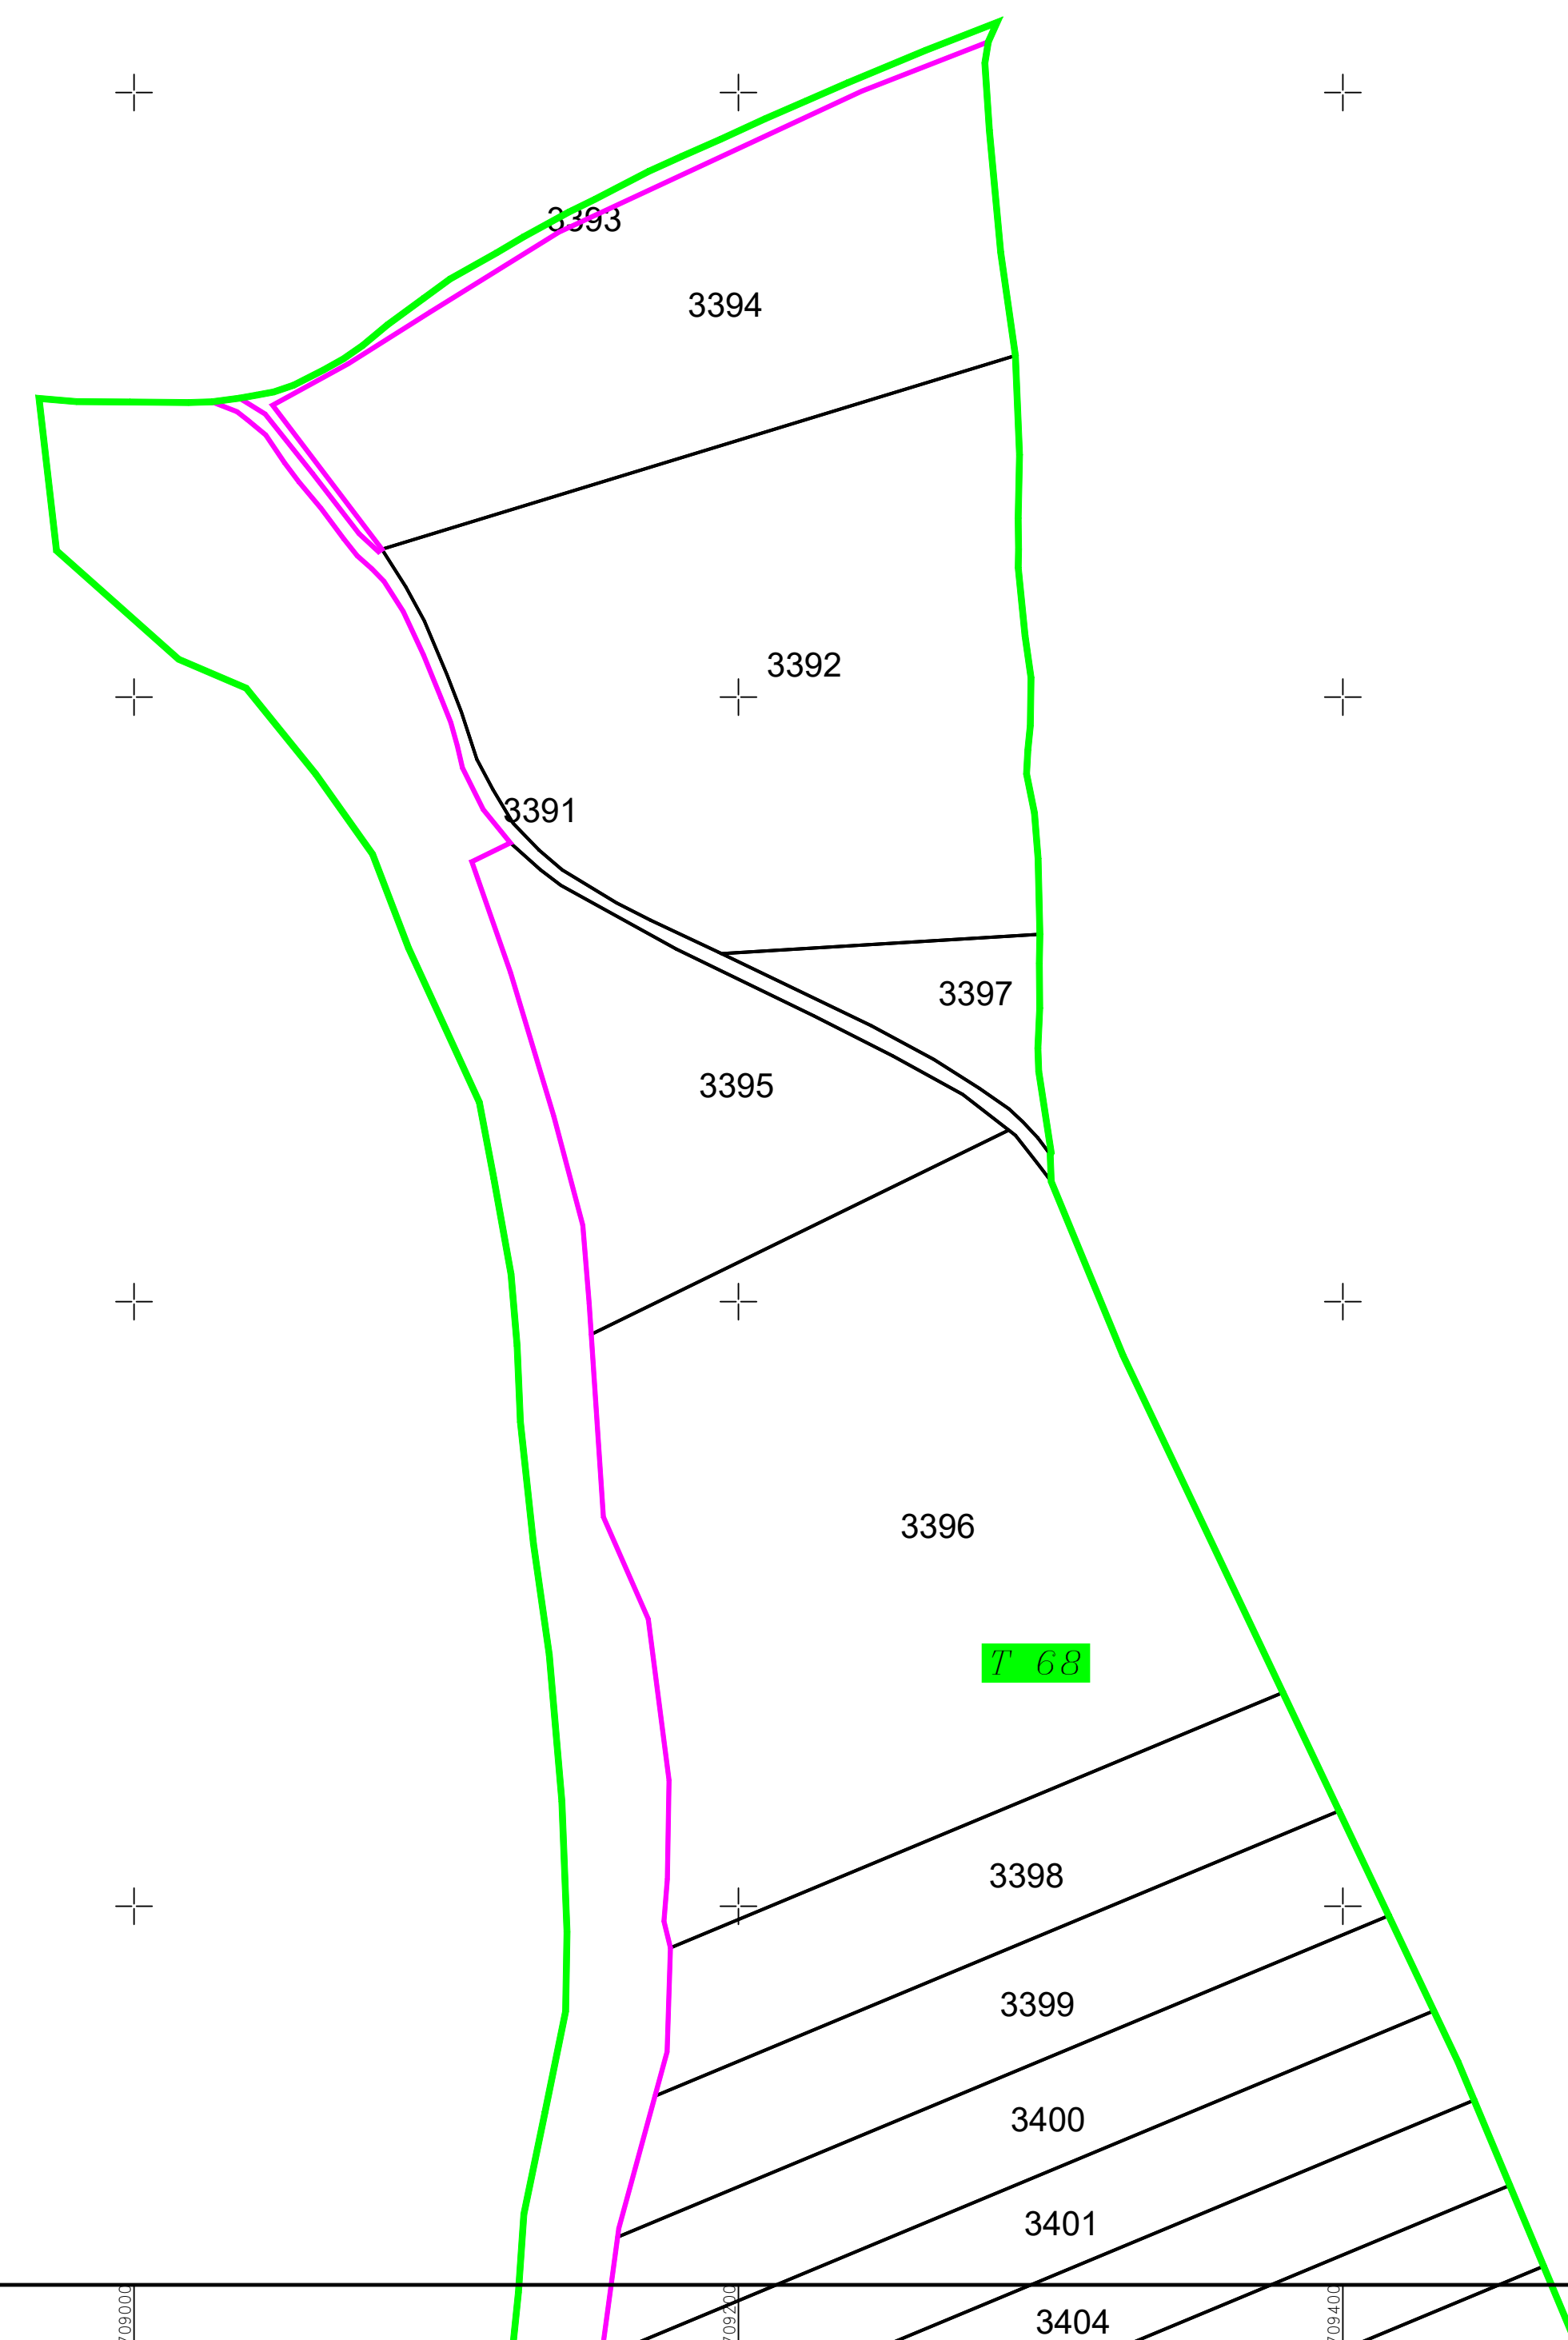

PLAN CADASTRAL
U.A.T. JEGĂLIA, județul CĂLĂRAȘI, Sectorul cadastral 31
Scara 1:2000
Sistem de proiecție STEREO' 1970

Planșa 1
Spre publicare

Se racordează cu Planșa 2

Se racordează cu Planșa 2

Schema de racordare a planșelor

Schița cu dispunerea sectoarelor cadastrale

LEGENDĂ:

	Limită UAT
	Limită sector cadastral
	Limită țara
	Limită imobil
	Număr sector cadastral
	ID imobil

SC Komora
SRL