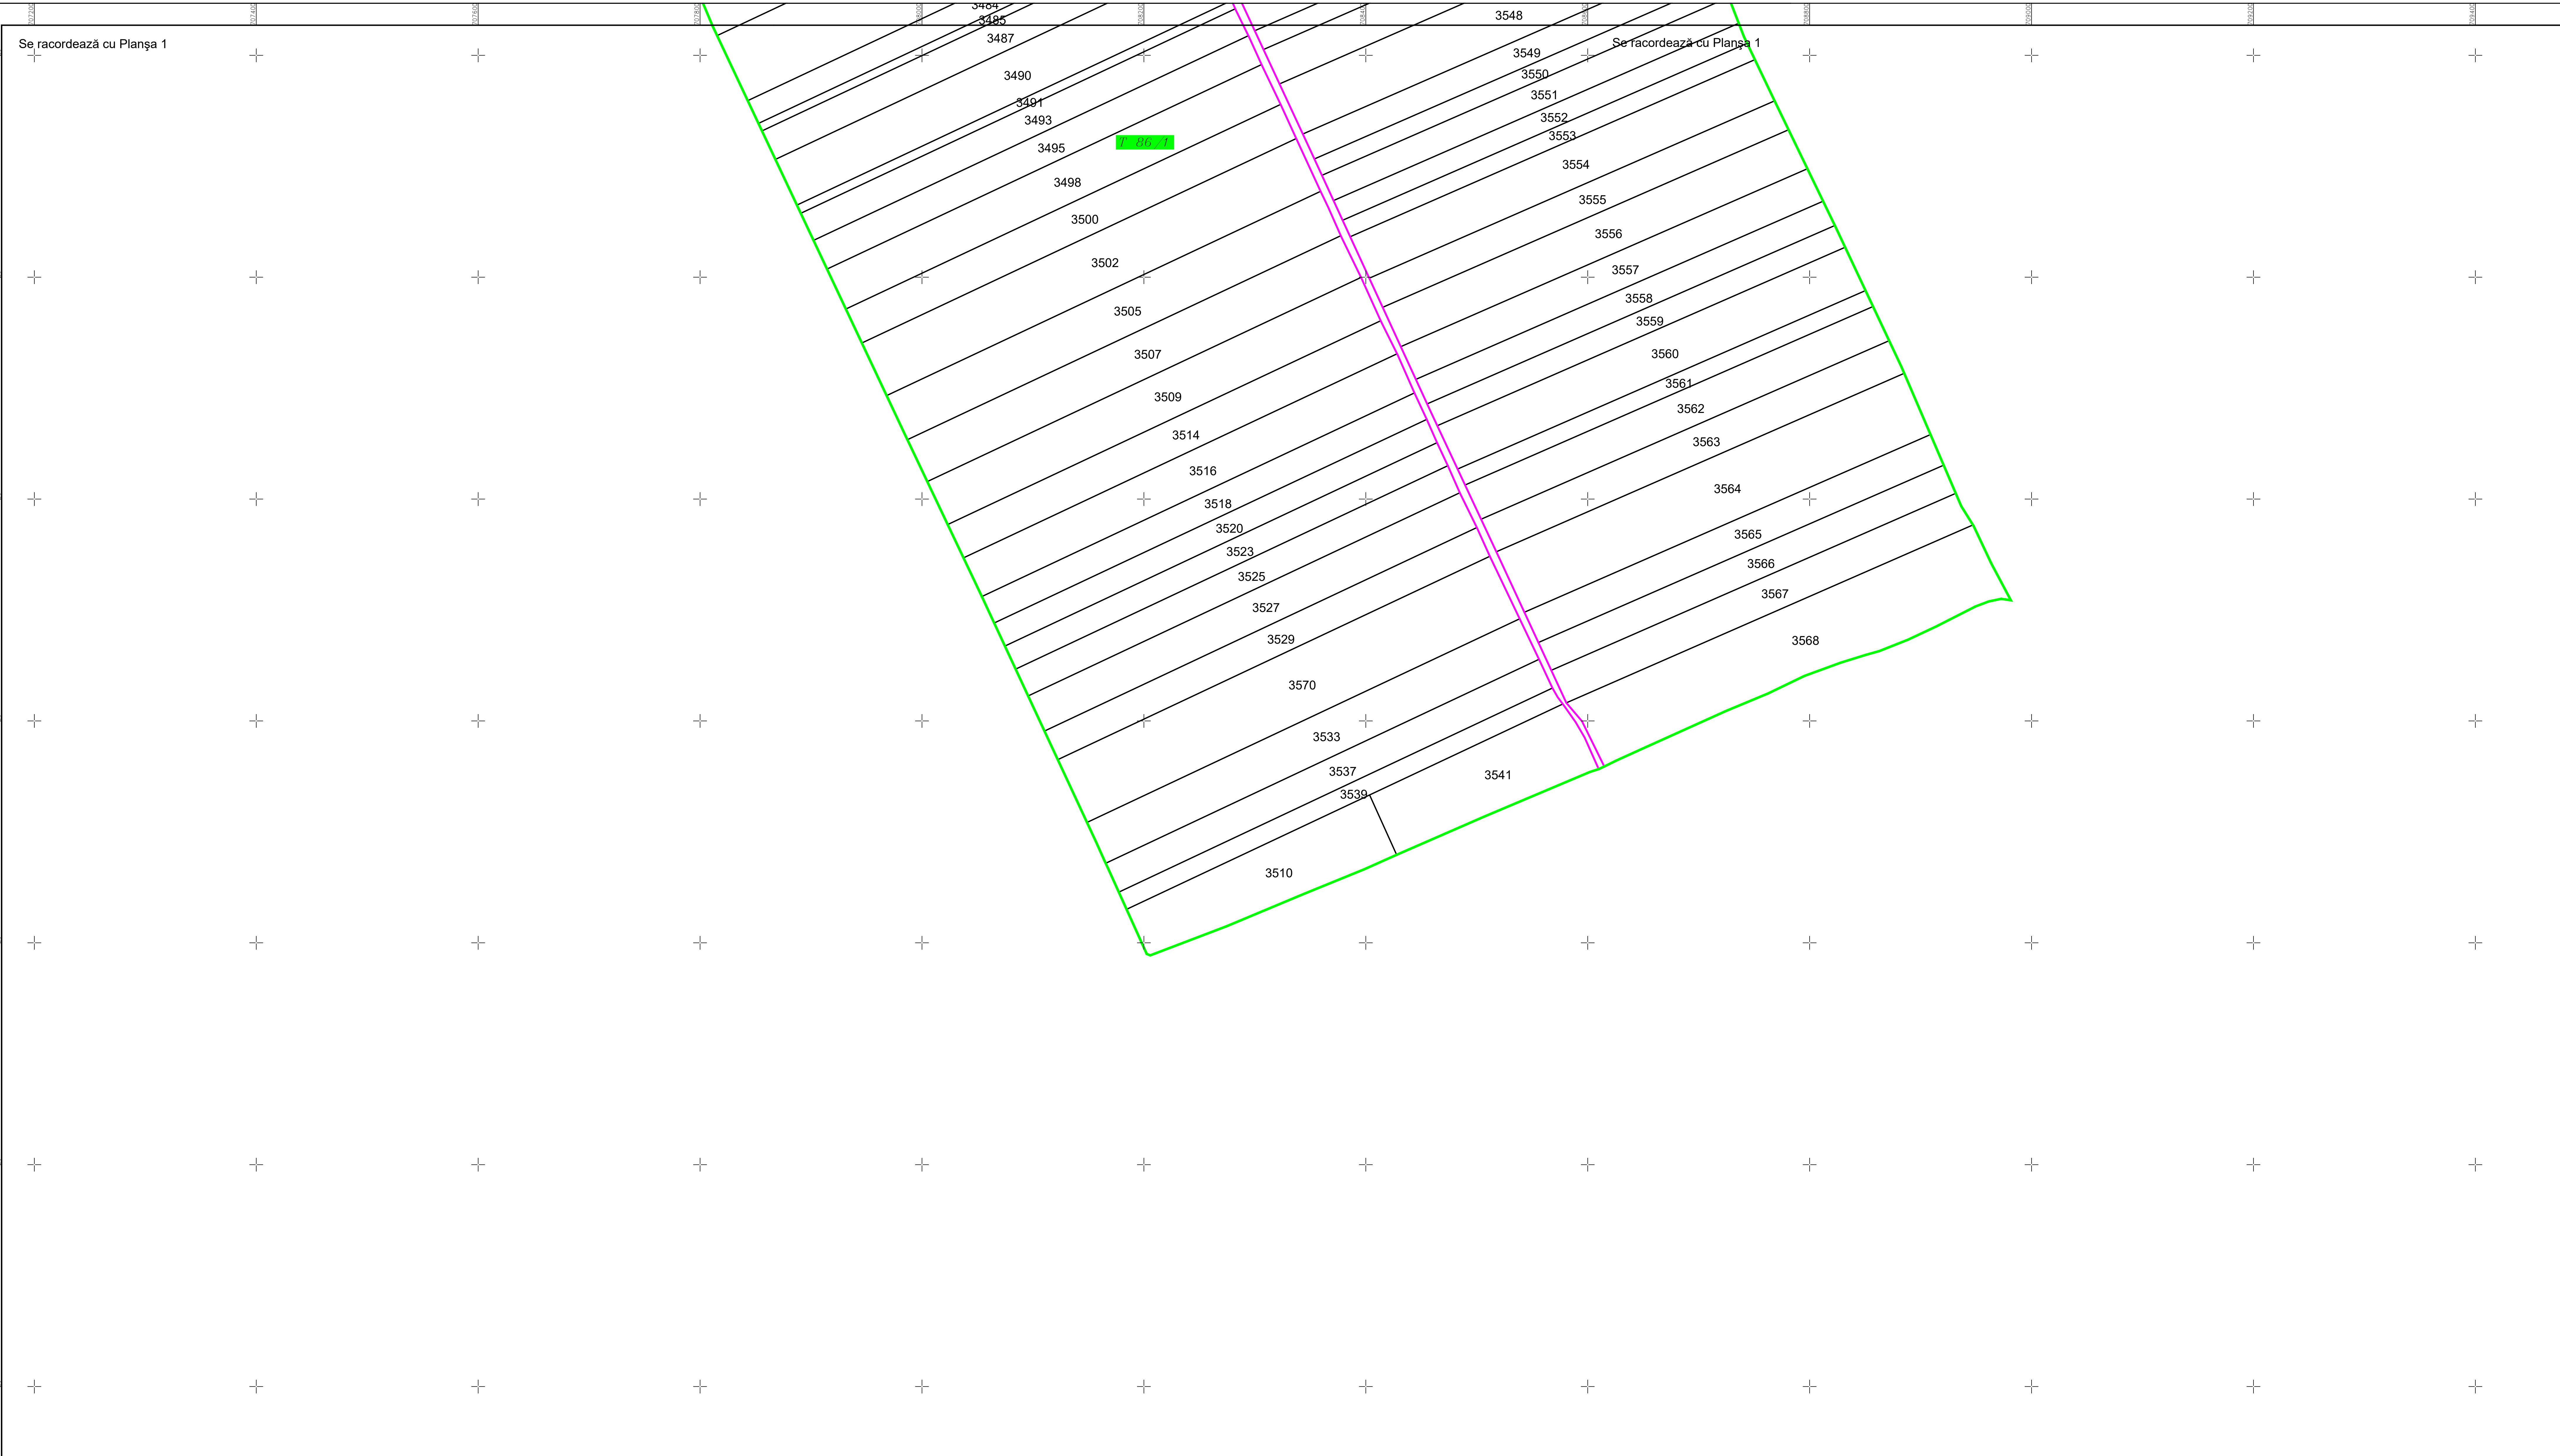

PLAN CADASTRAL  
U.A.T. JEGĂLIA, județul CĂLĂRAȘI, Sectorul cadastral 30  
Scara 1:2000  
Sistem de proiecție STEREO' 1970

Planșa 2  
Spre publicare

Se racordează cu Planșa 1

Se racordează cu Planșa 1

Schema de racordare a planșelor

Schița cu dispunerea sectoarelor cadastrale

LEGENDĂ:

	Limită UAT
	Limită sector cadastral
	Limită țara
	Limită imobil
	Număr sector cadastral
	ID imobil

SC Komora  
SRL