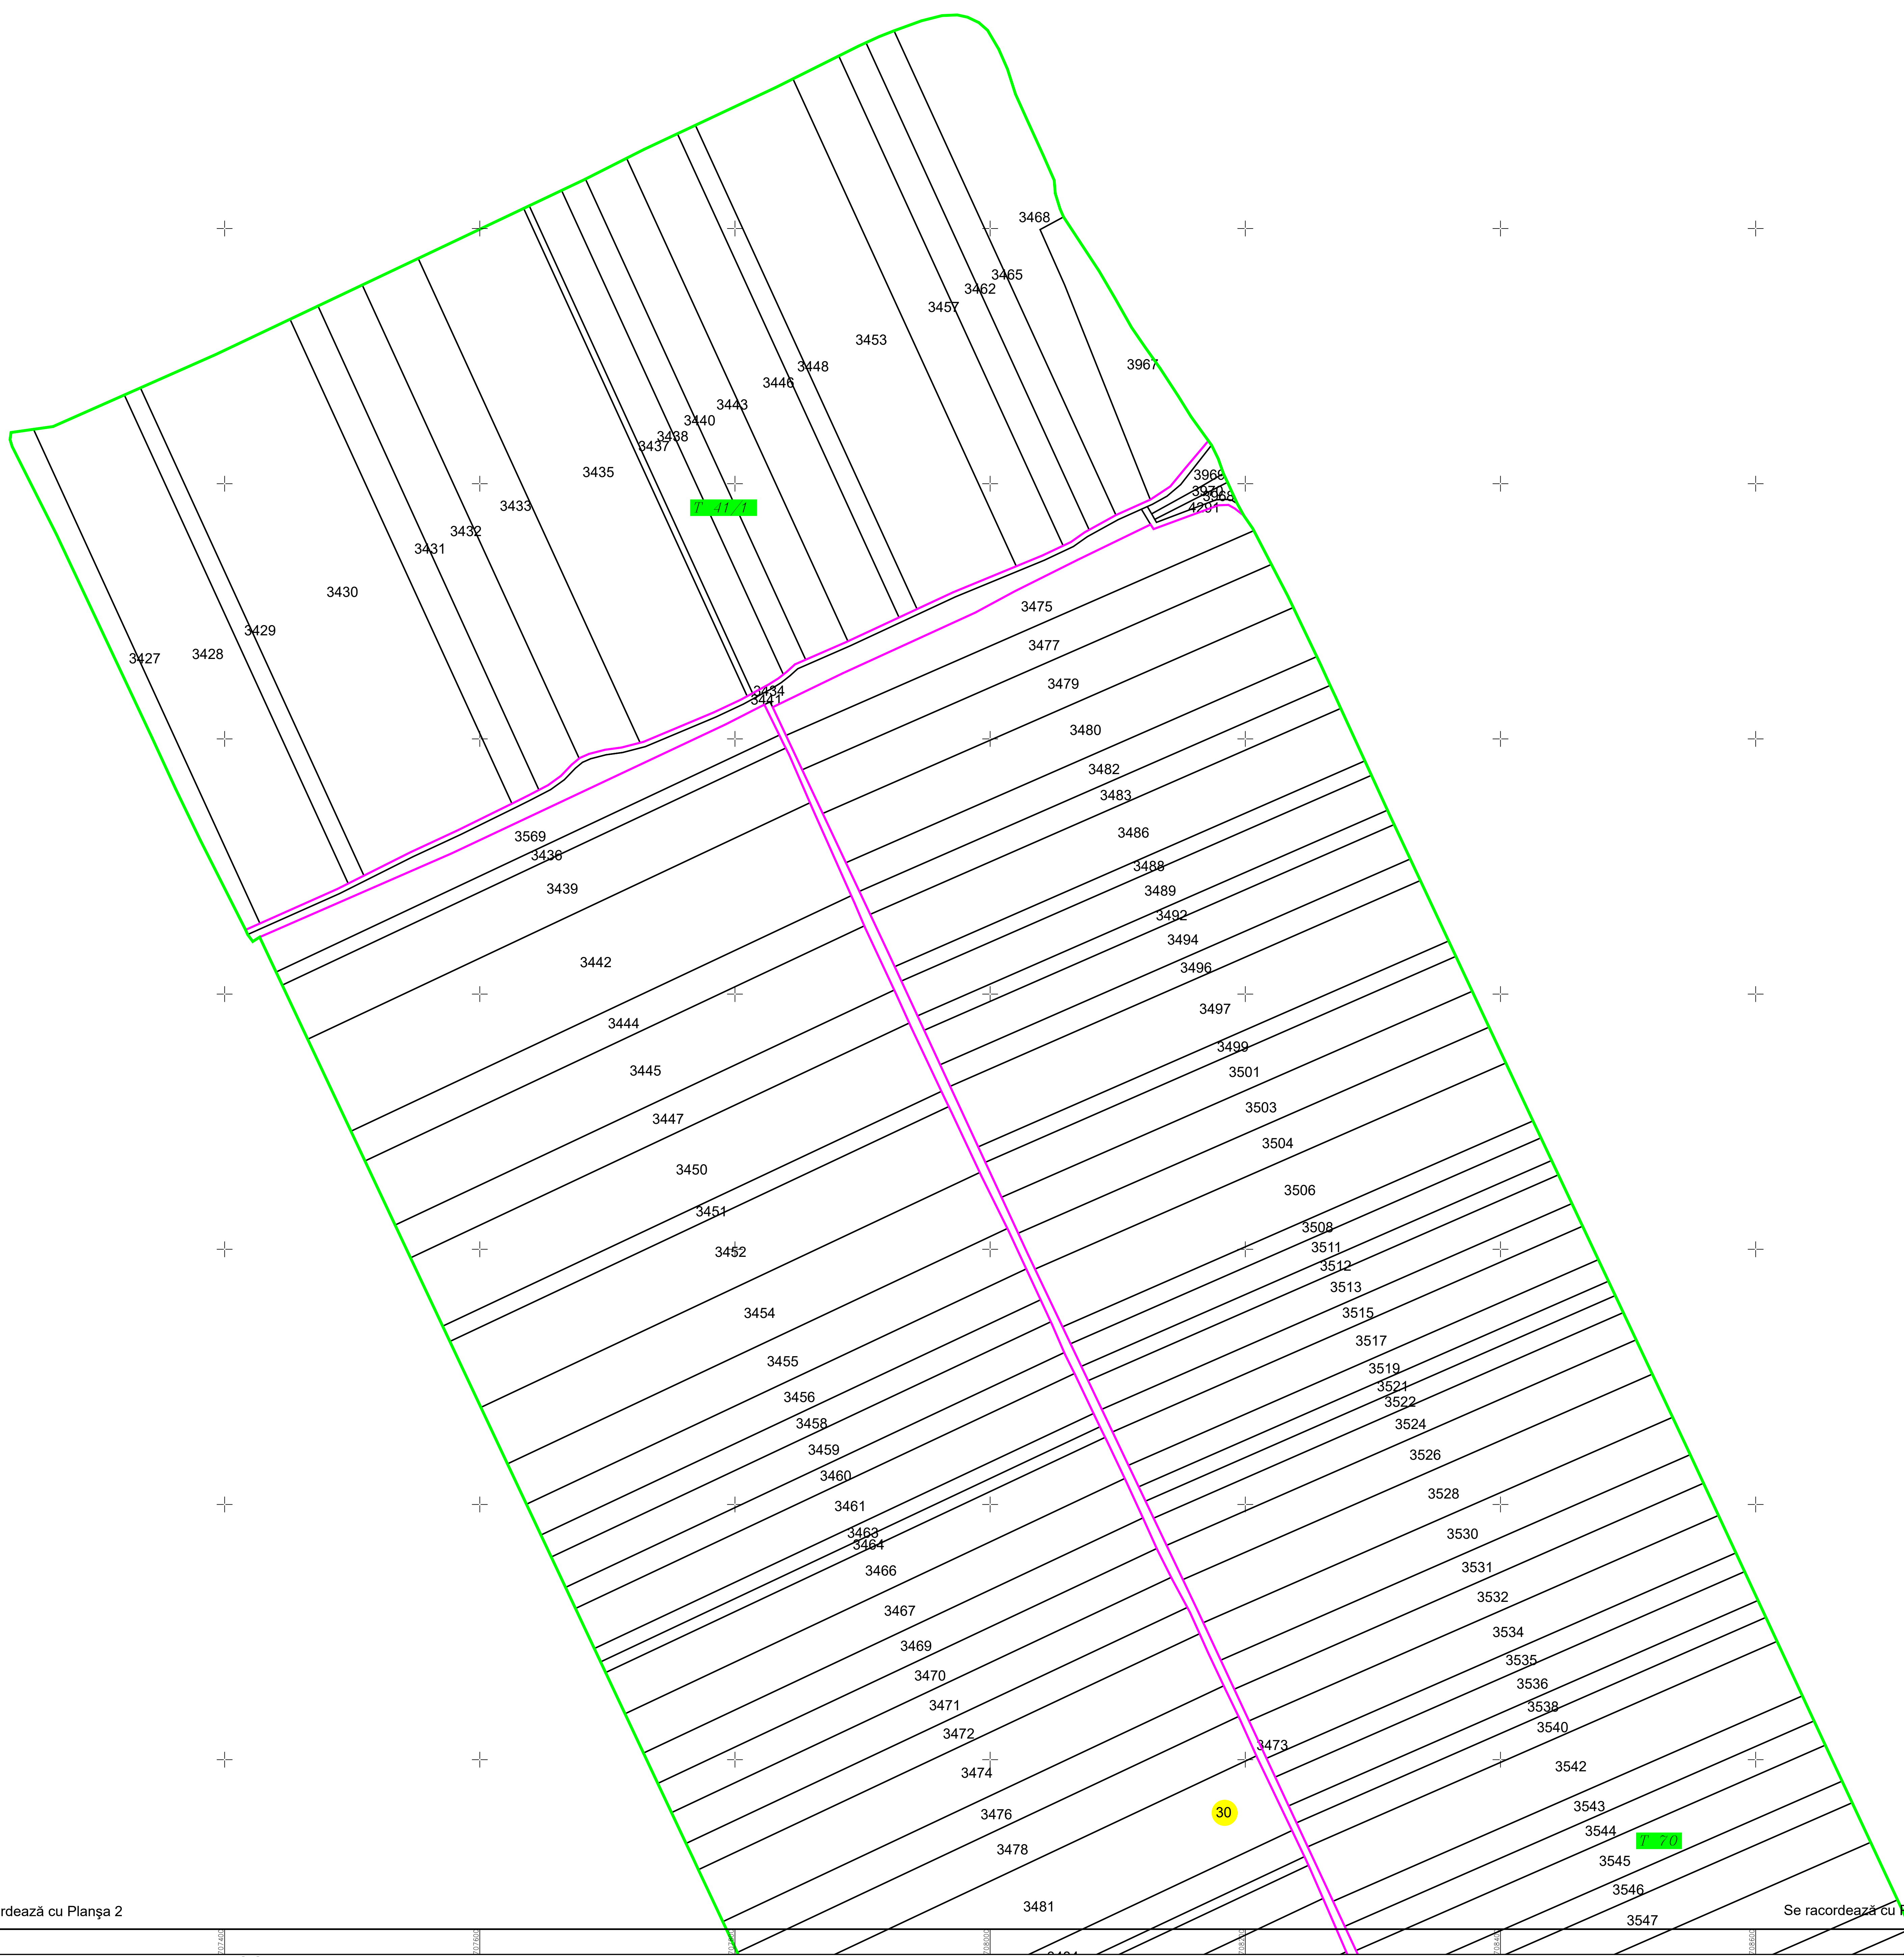

PLAN CADASTRAL
U.A.T. JEGĂLIA, județul CĂLĂRAȘI, Sectorul cadastral 30
Scara 1:2000
Sistem de proiecție STEREO' 1970

Planșa 1
Spre publicare

Se racordează cu Planșa 2

Se racordează cu Planșa 2

SC Komora
SRL

Schema de racordare a planșelor

Schița cu dispunerea sectoarelor cadastrale

LEGENDA

	Limita UAT
	Limita sector cadastral
	Limita țara
	Limita imobil
	Număr sector cadastral
	ID imobil