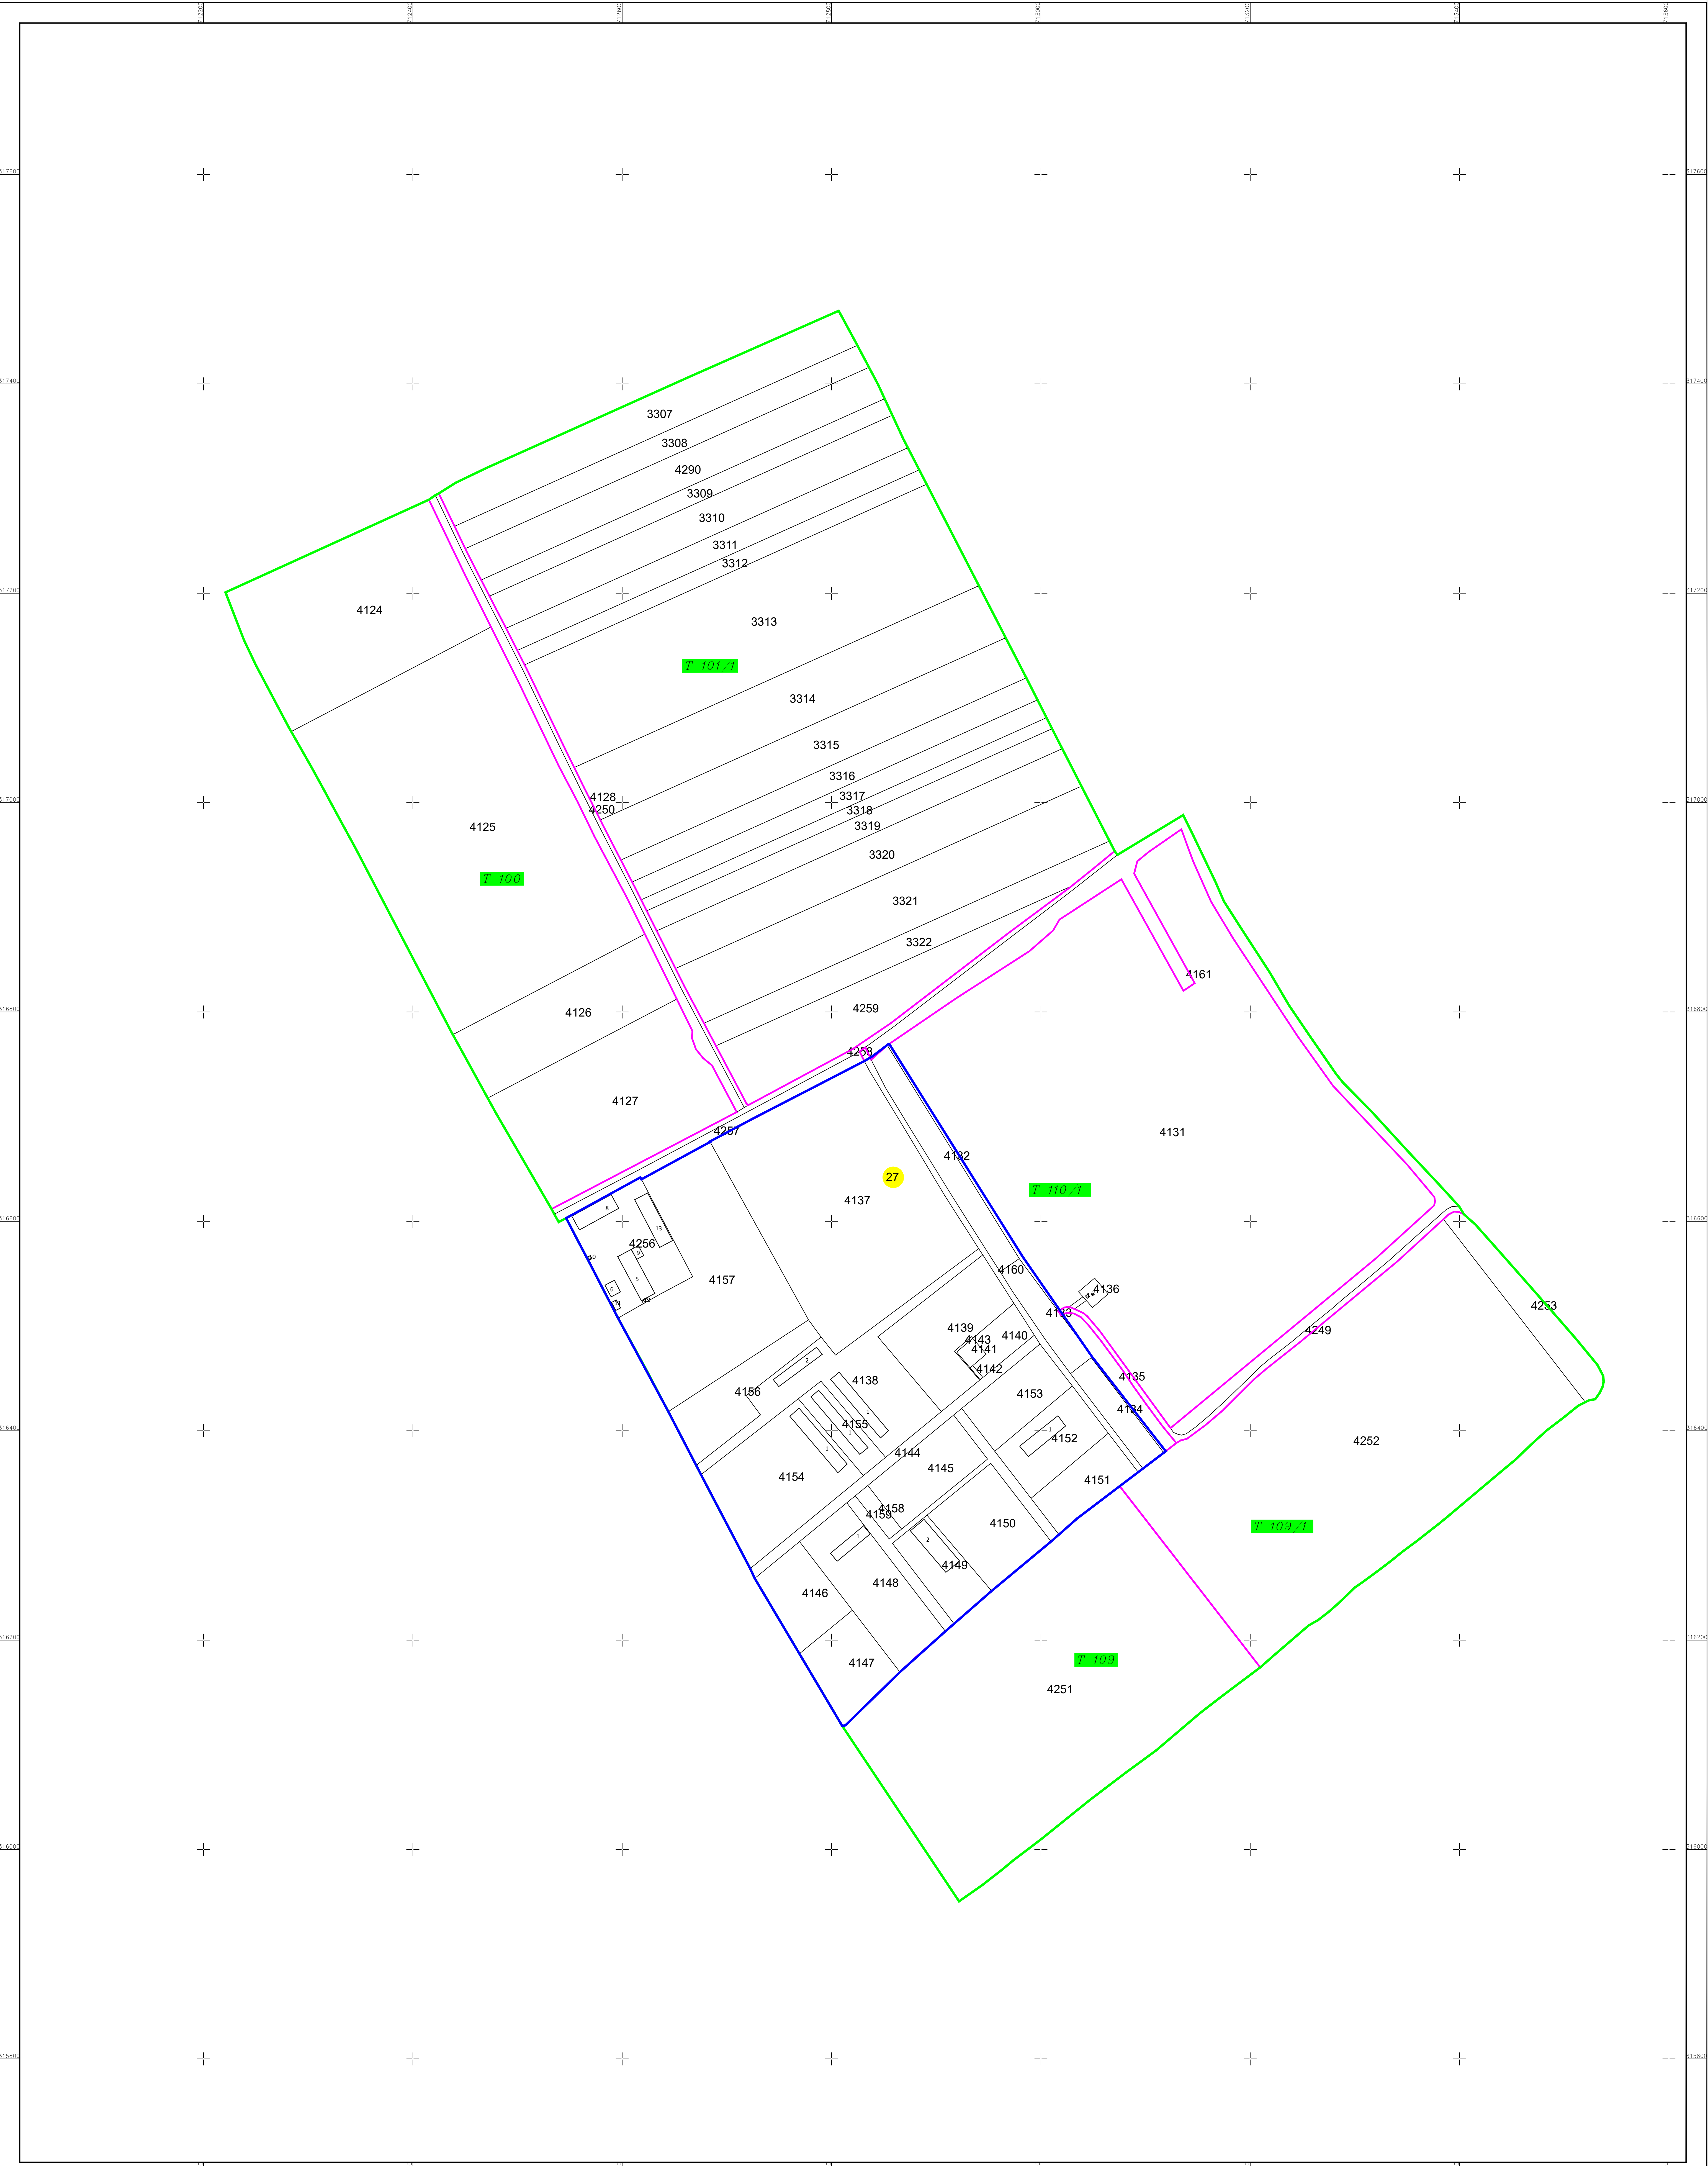

PLAN CADASTRAL  
U.A.T. JEGĂLIA, județul CĂLĂRAȘI, Sectorul cadastral 27  
Scara 1:2000  
Sistem de proiecție STEREO' 1970

Planșa 1  
Spre publicare

SC Komora  
SRL

Schema de racordare a planșelor

Schița cu dispunerea sectoarelor cadastrale

LEGENDA	
	Limită UAT
	Limită sector cadastral
	Limită intravilan
	Limită construcții
	Limită imobil
	Număr sector cadastral
	ID imobil