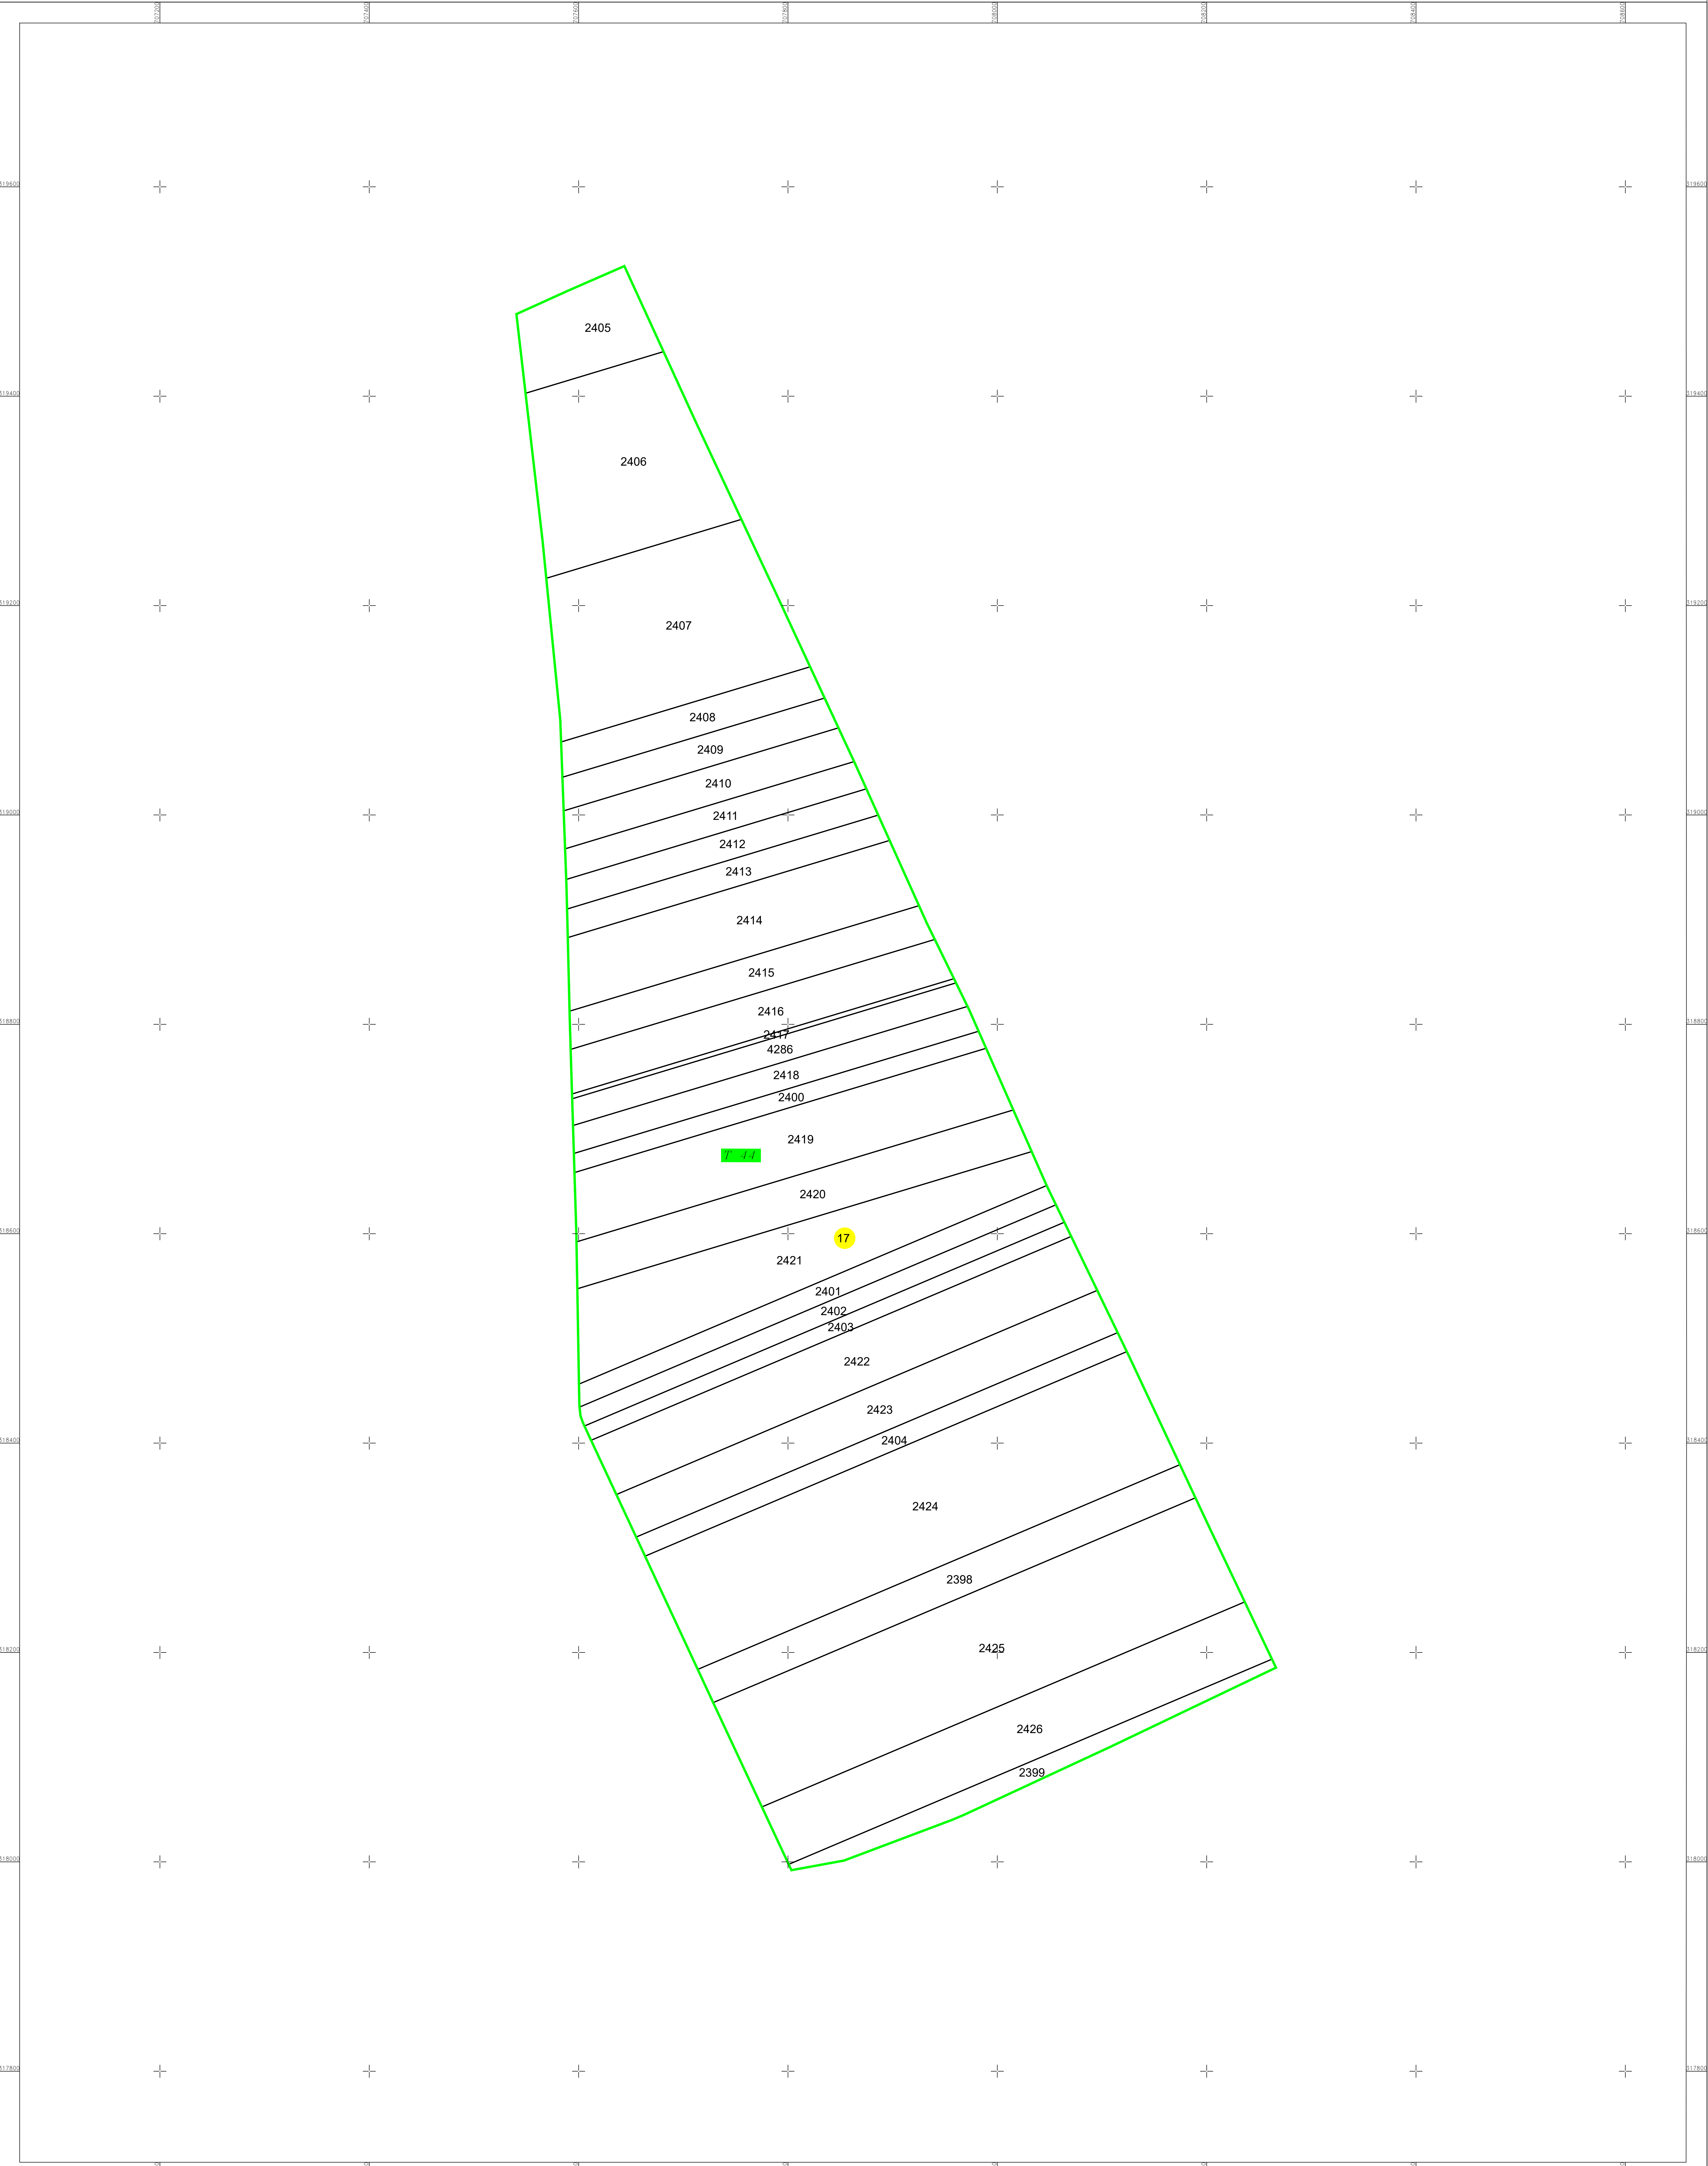

PLAN CADASTRAL
U.A.T. JEGĂLIA, județul CĂLĂRAȘI, Sectorul cadastral 17
Scara 1:2000
Sistem de proiecție STEREO' 1970

Plansa 1
Spre publicare

SC Komora
SRL

Schema de racordare a planșelor

Schița cu dispunerea sectoarelor cadastrale

LEGENDA:	
	Limită UAT
	Limită sector cadastral
	Limită țară
	Limită imobil
	Număr sector cadastral
	ID imobil