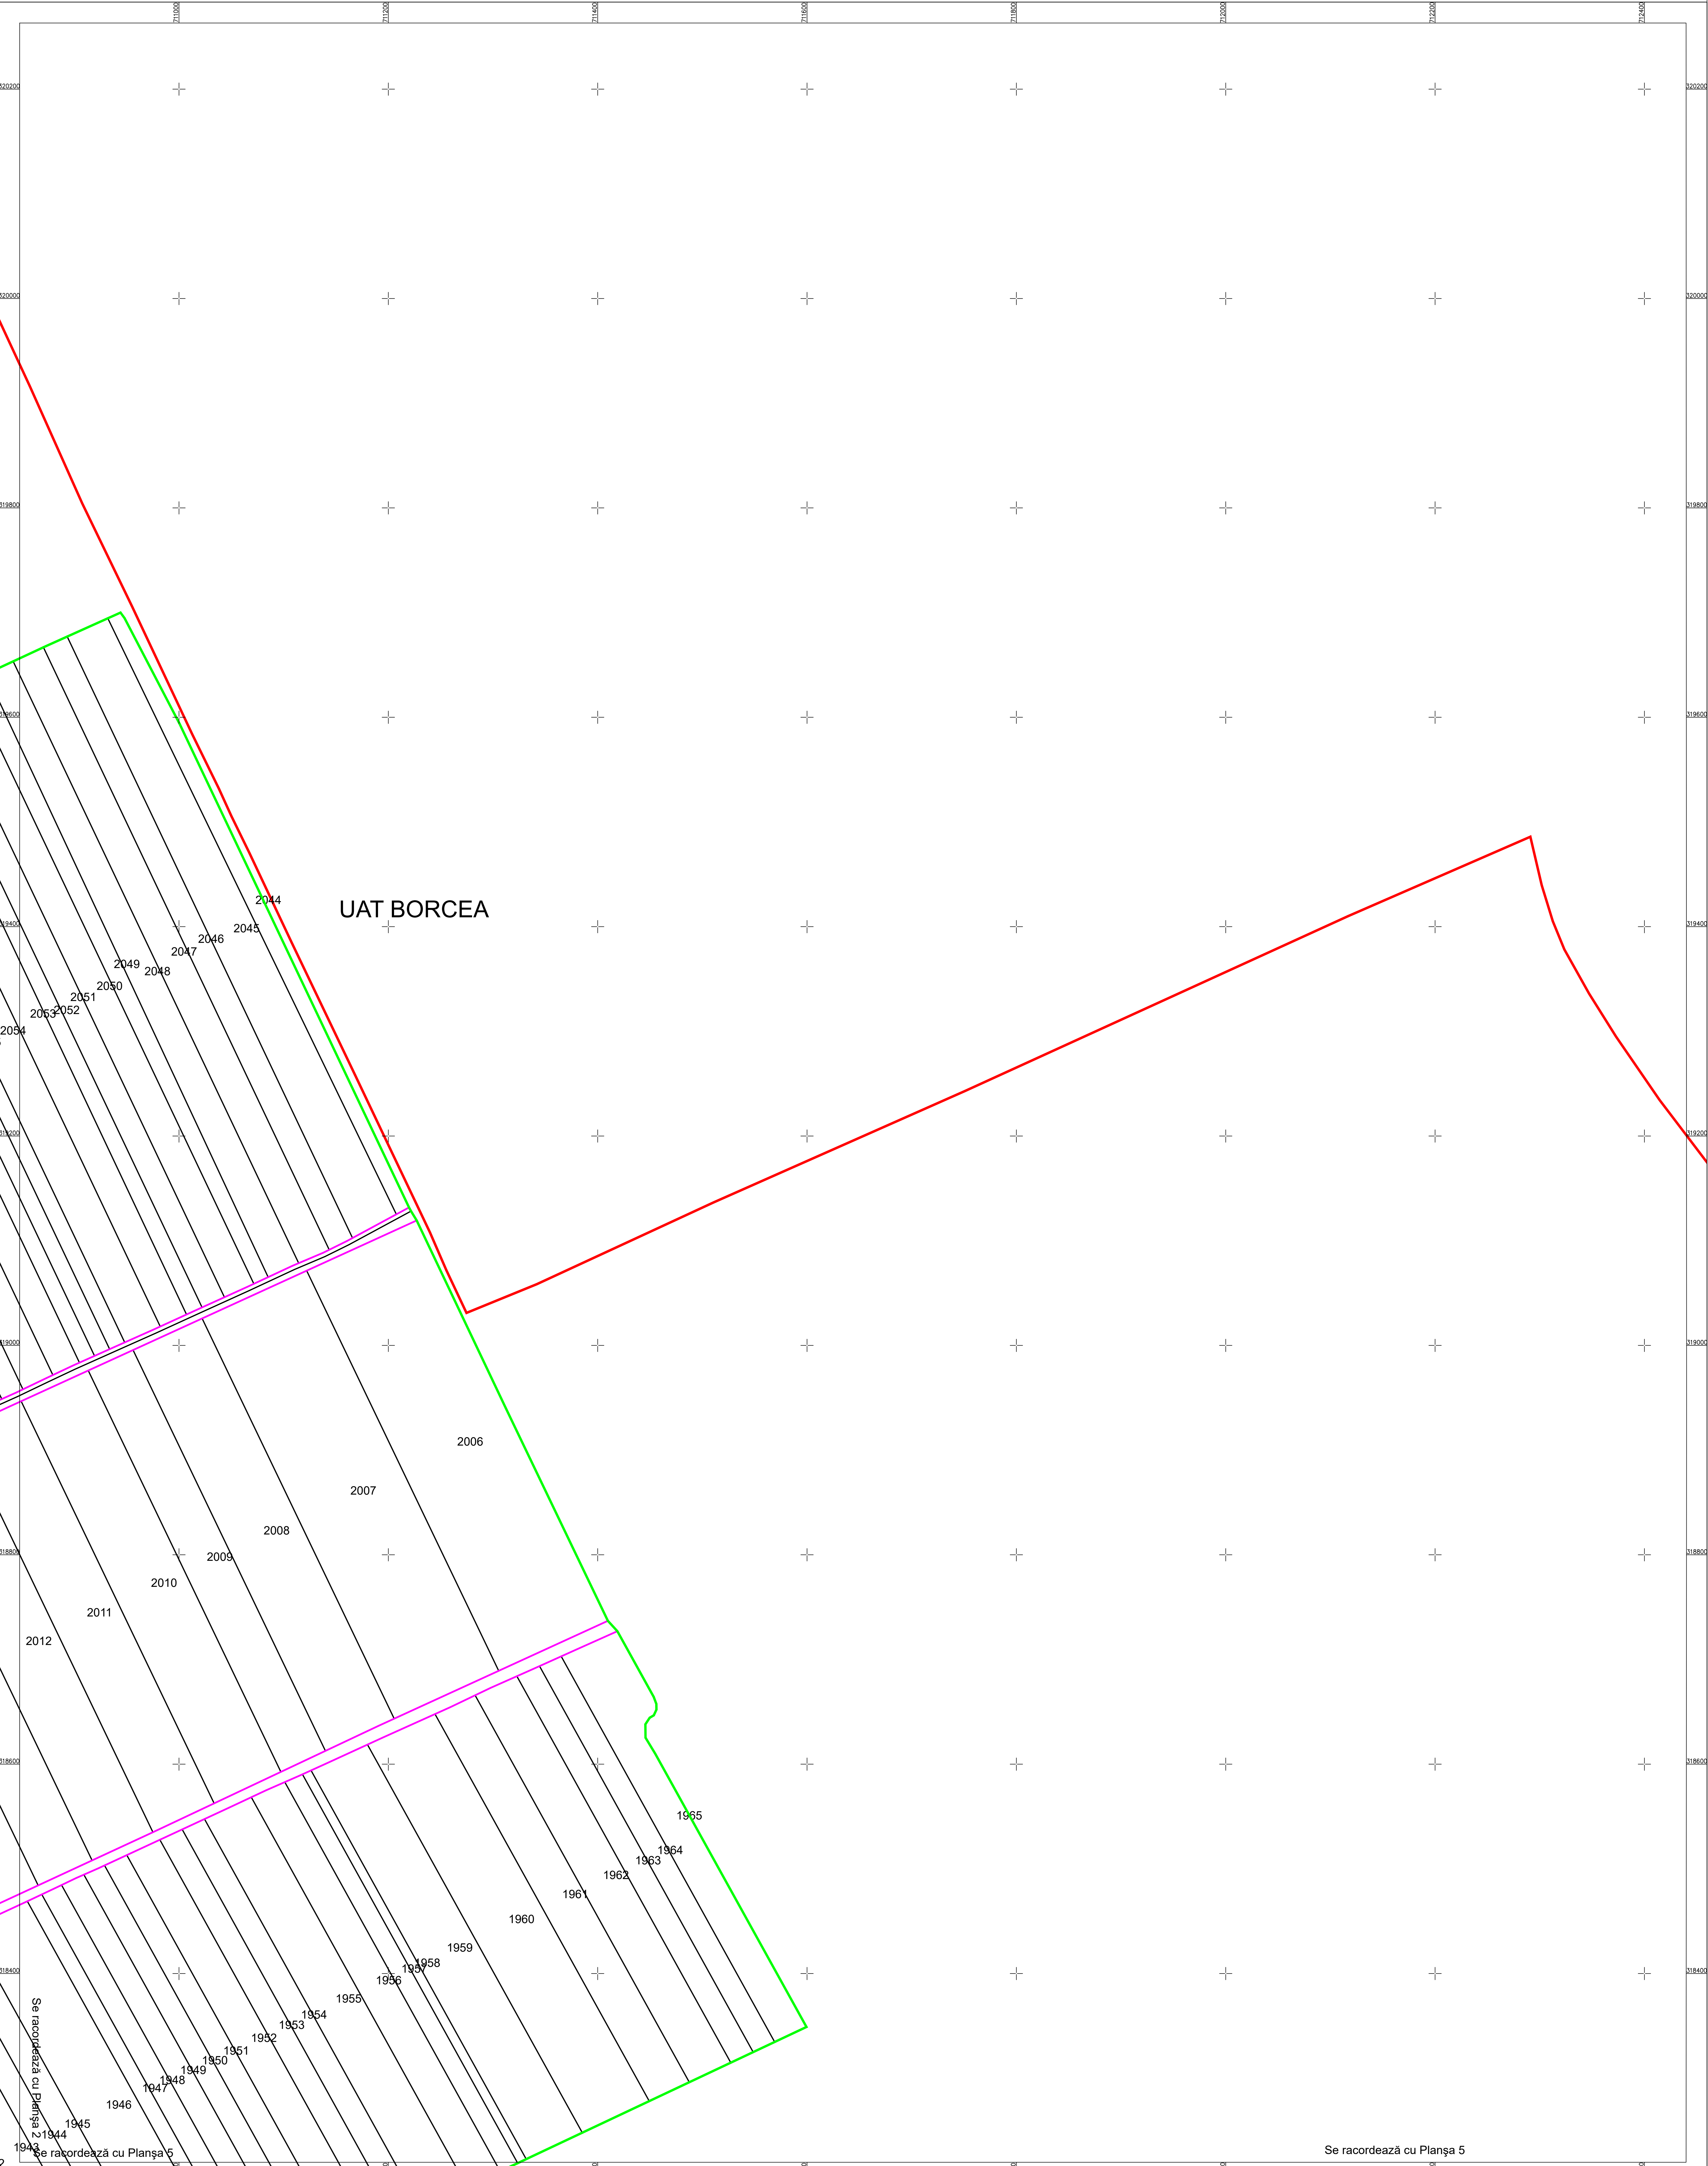

PLAN CADASTRAL
U.A.T. JEGĂLIA, județul CĂLĂRAȘI, Sectorul cadastral 14
Scara 1:2000
Sistem de proiecție STEREO' 1970

Planșa 3
Spre publicare

Se racordează cu Planșa 2

Se racordează cu Planșa 5

SC Komora SRL

Schema de racordare a planșelor

Schița cu dispunerea sectoarelor cadastrale

LEGENDA:

	Limită UAT
	Limită sector cadastral
	Limită țara
	Limită imobil
	Număr sector cadastral
	ID imobil