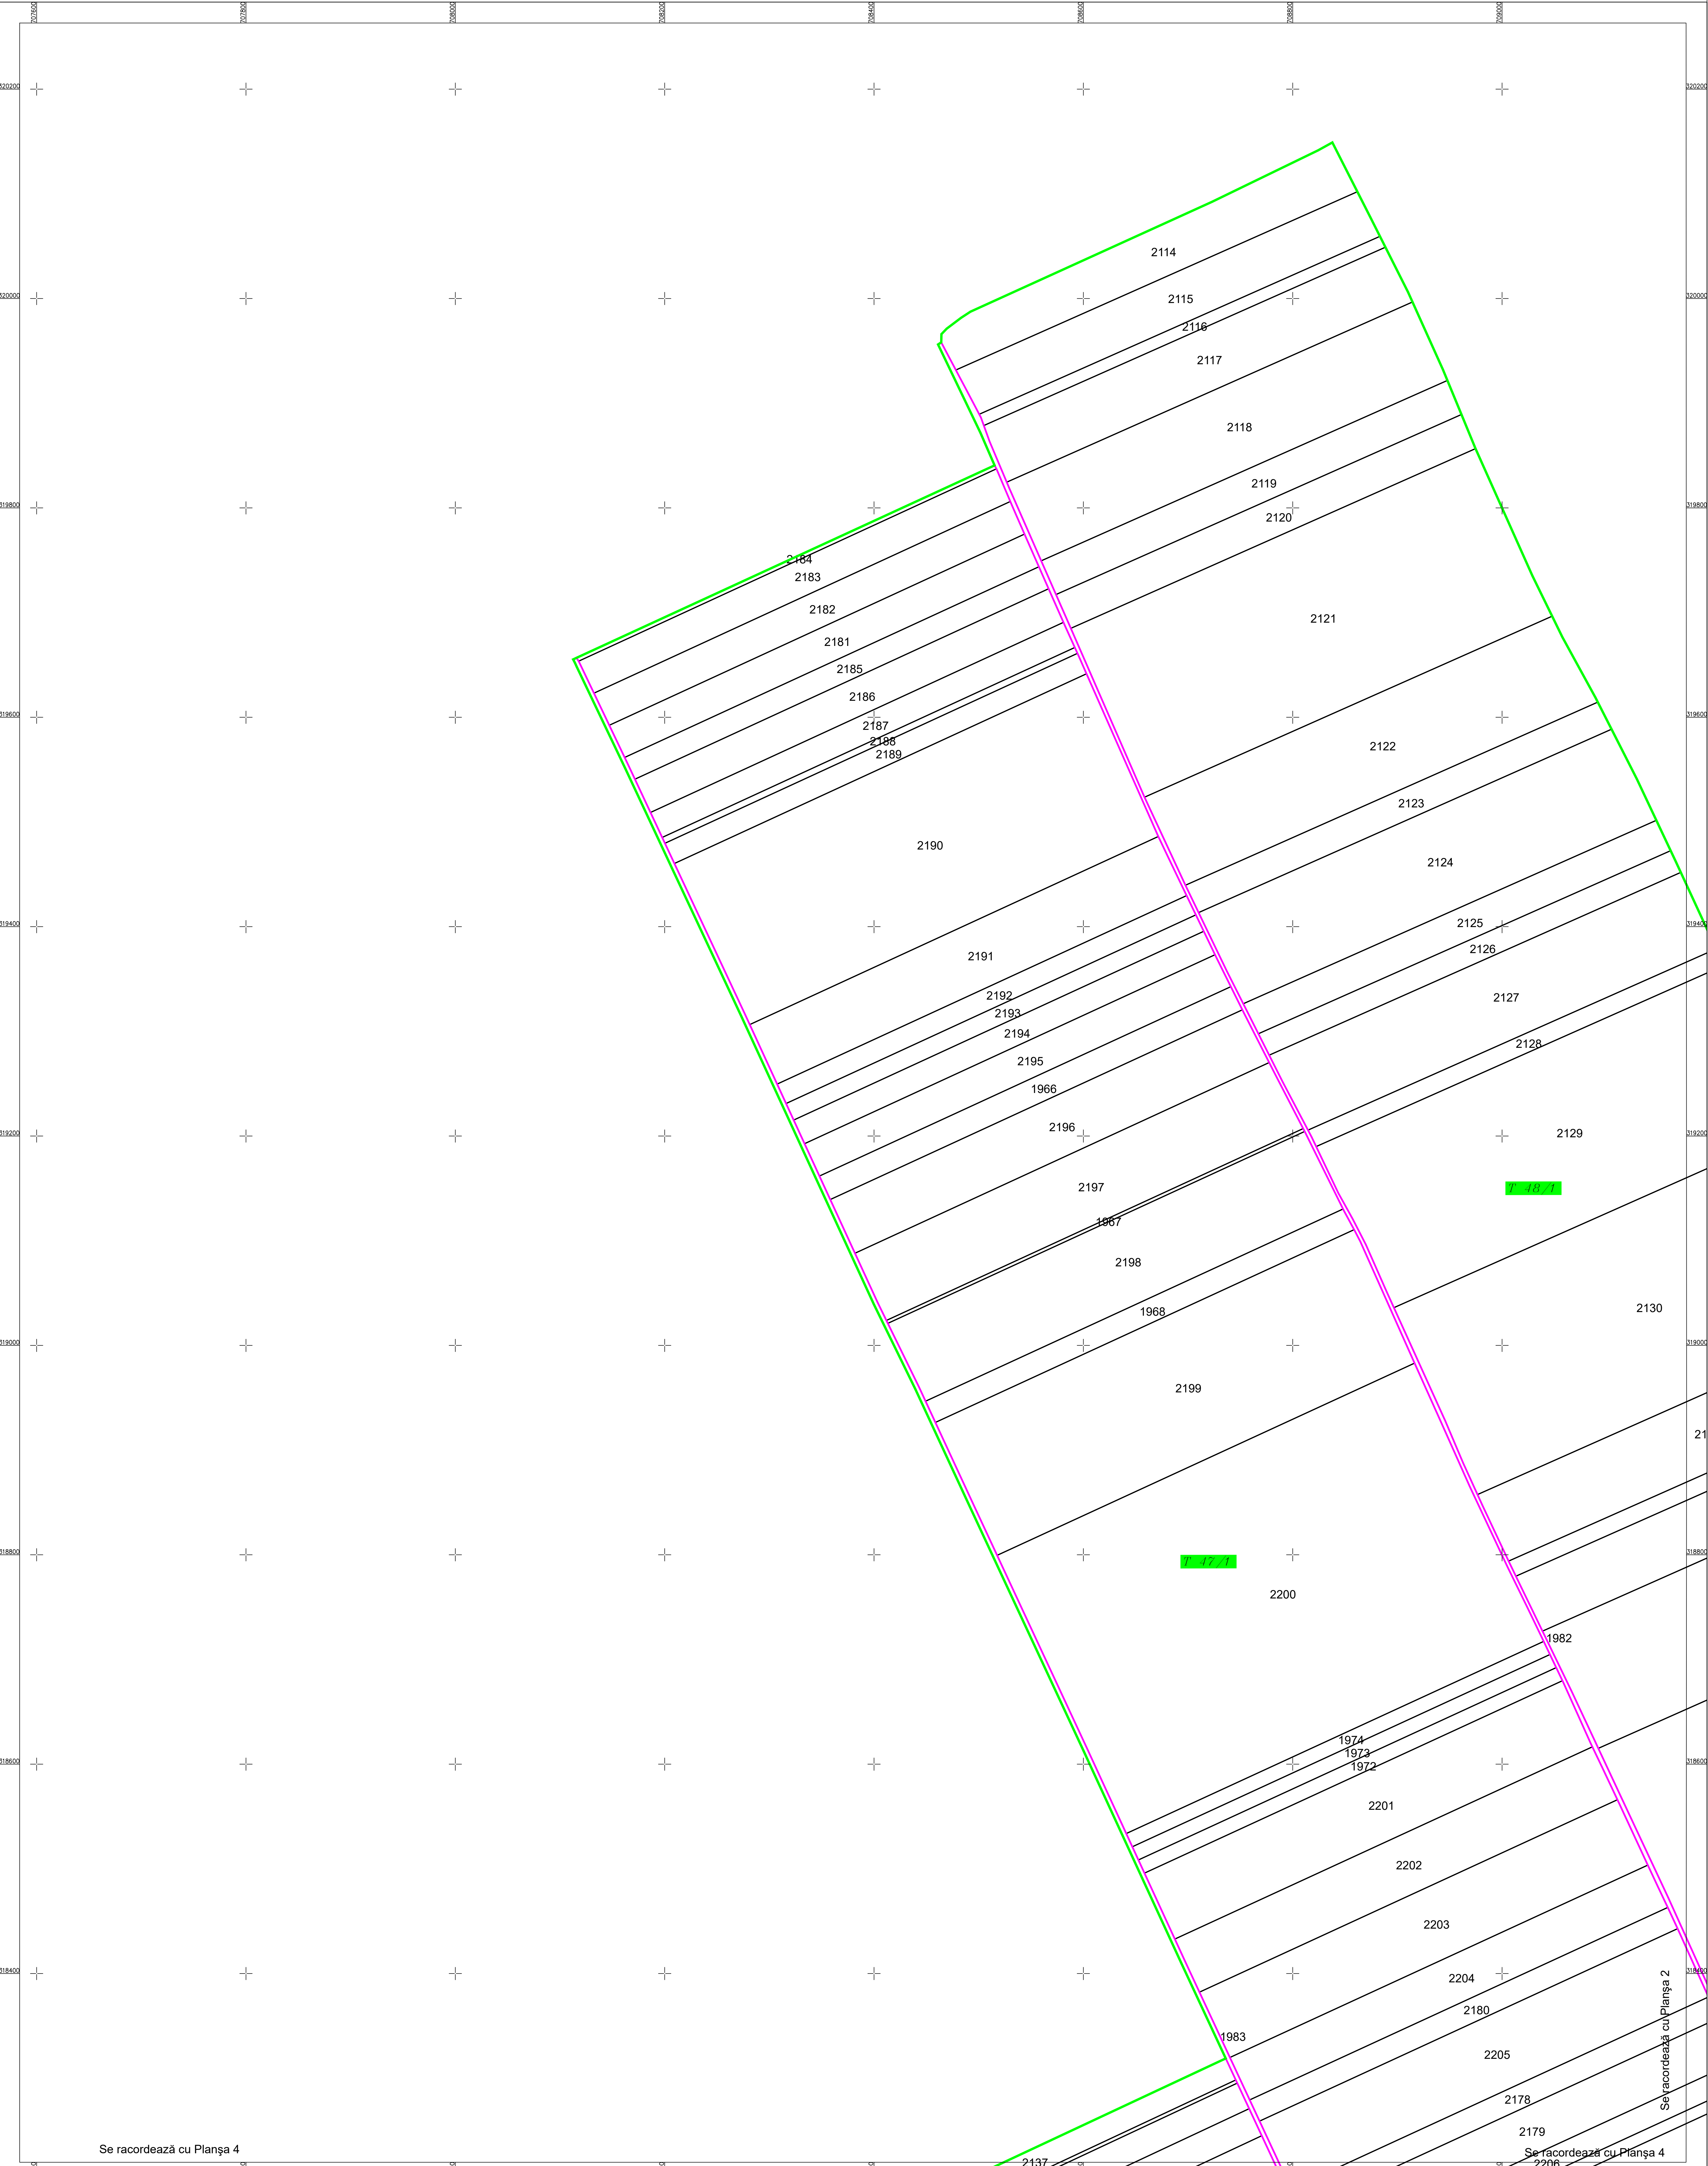

PLAN CADASTRAL  
U.A.T. JEGĂLIA, județul CĂLĂRAȘI, Sectorul cadastral 14  
Scara 1:2000  
Sistem de proiecție STEREO' 1970

Planșa 1  
Spre publicare

Se racordează cu Planșa 4

SC Komora  
SRL

Schema de racordare a planșelor

Schița cu dispunerea sectoarelor cadastrale

Se racordează cu Planșa 4

LEGENDA:

	Limită UAT
	Limită sector cadastral
	Limită țară
	Număr sector cadastral
	ID imobil