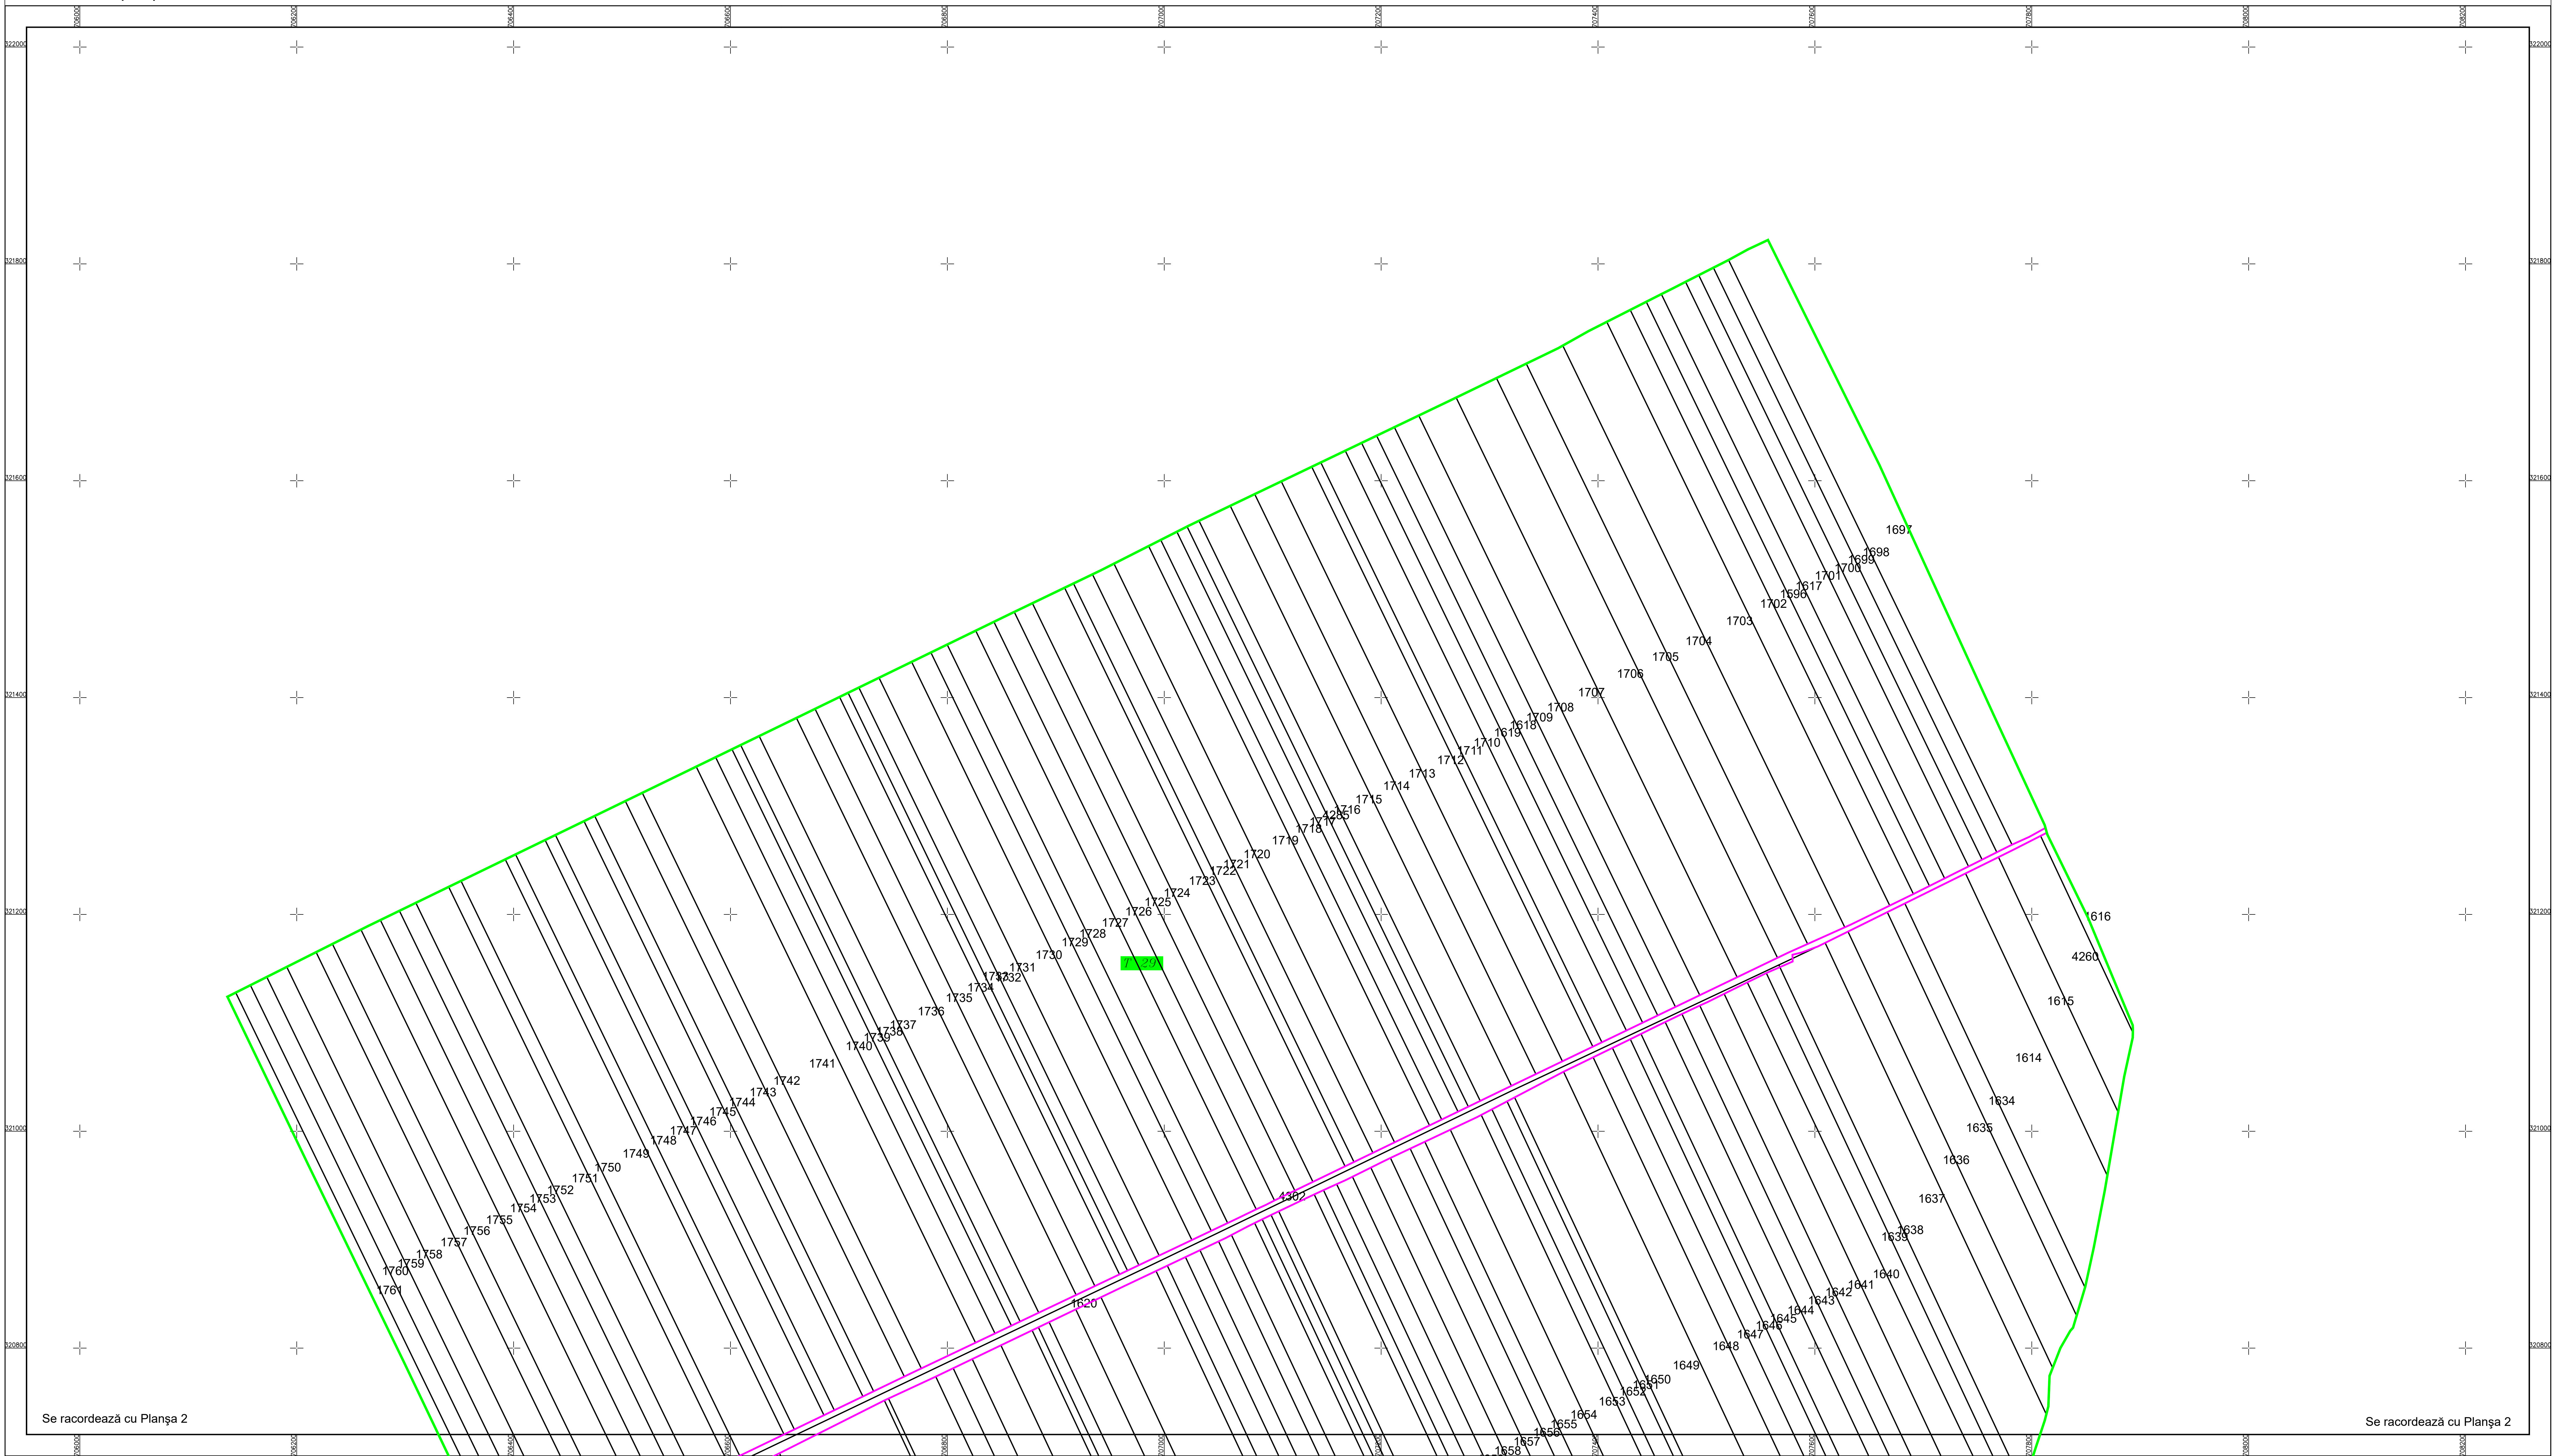

PLAN CADASTRAL
U.A.T. JEGĂLIA, județul CĂLĂRAȘI, Sectorul cadastral 11
Scara 1:2000
Sistem de proiecție STEREO' 1970

Planșa 1
Spre publicare

Se racordează cu Planșa 2

Se racordează cu Planșa 2

Schema de racordare a planșelor

Schița cu dispunerea sectoarelor cadastrale

SC Komora SRL

Data: mai 2024

LEGENDA:

	Limită UAT
	Limită sector cadastral
	Limită țara
	Limită imobil
	Număr sector cadastral
	ID imobil