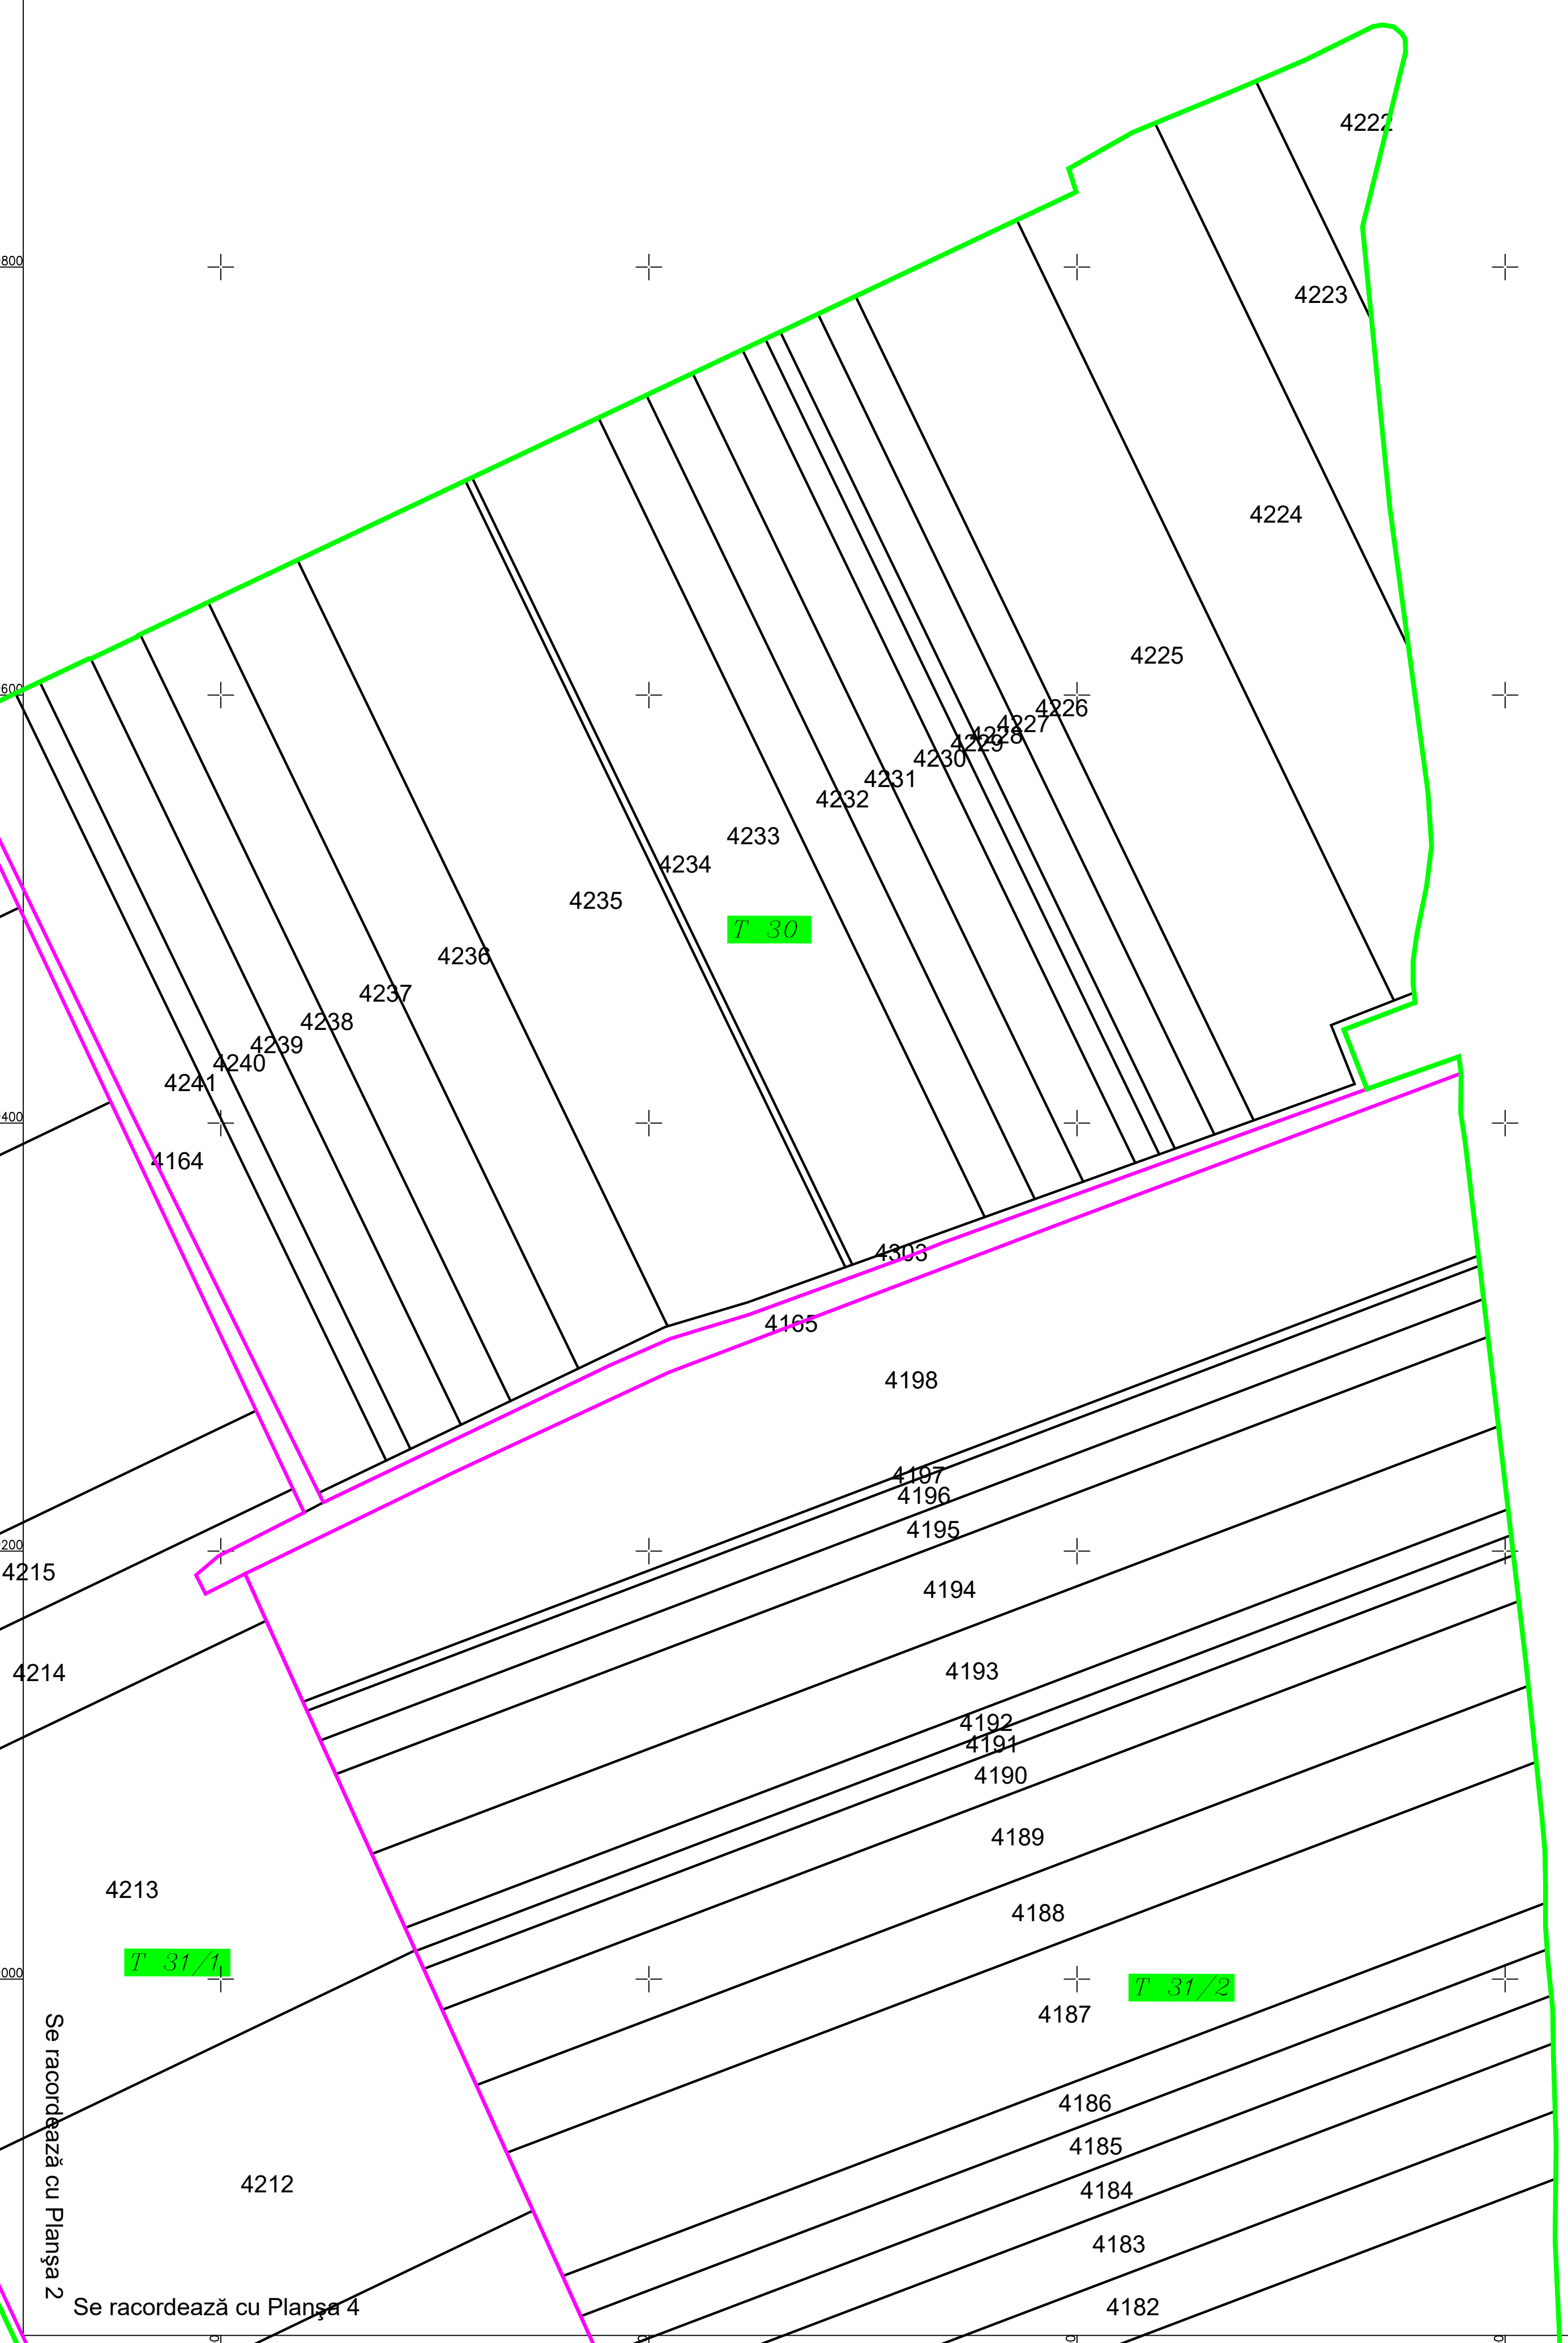

PLAN CADASTRAL  
U.A.T. JEGĂLIA, județul CĂLĂRAȘI, Sectorul cadastral 10  
Scara 1:2000  
Sistem de proiecție STEREO' 1970

Planșa 3  
Spre publicare

Se racordează cu Planșa 1

Se racordează cu Planșa 2

320800

320600

320400

320200

320000

319800

319600

319400

319200

319000

319200

319000

Se racordează cu Planșa 4

SC Komora  
SRL

Schema de racordare a planșelor

Schița cu dispunerea sectoarelor cadastrale

LEGENDĂ:

- Limita UAT
- Limita sector cadastral
- Limita tarla
- Limita imobil
- 10 Număr sector cadastral
- 1538 ID imobil