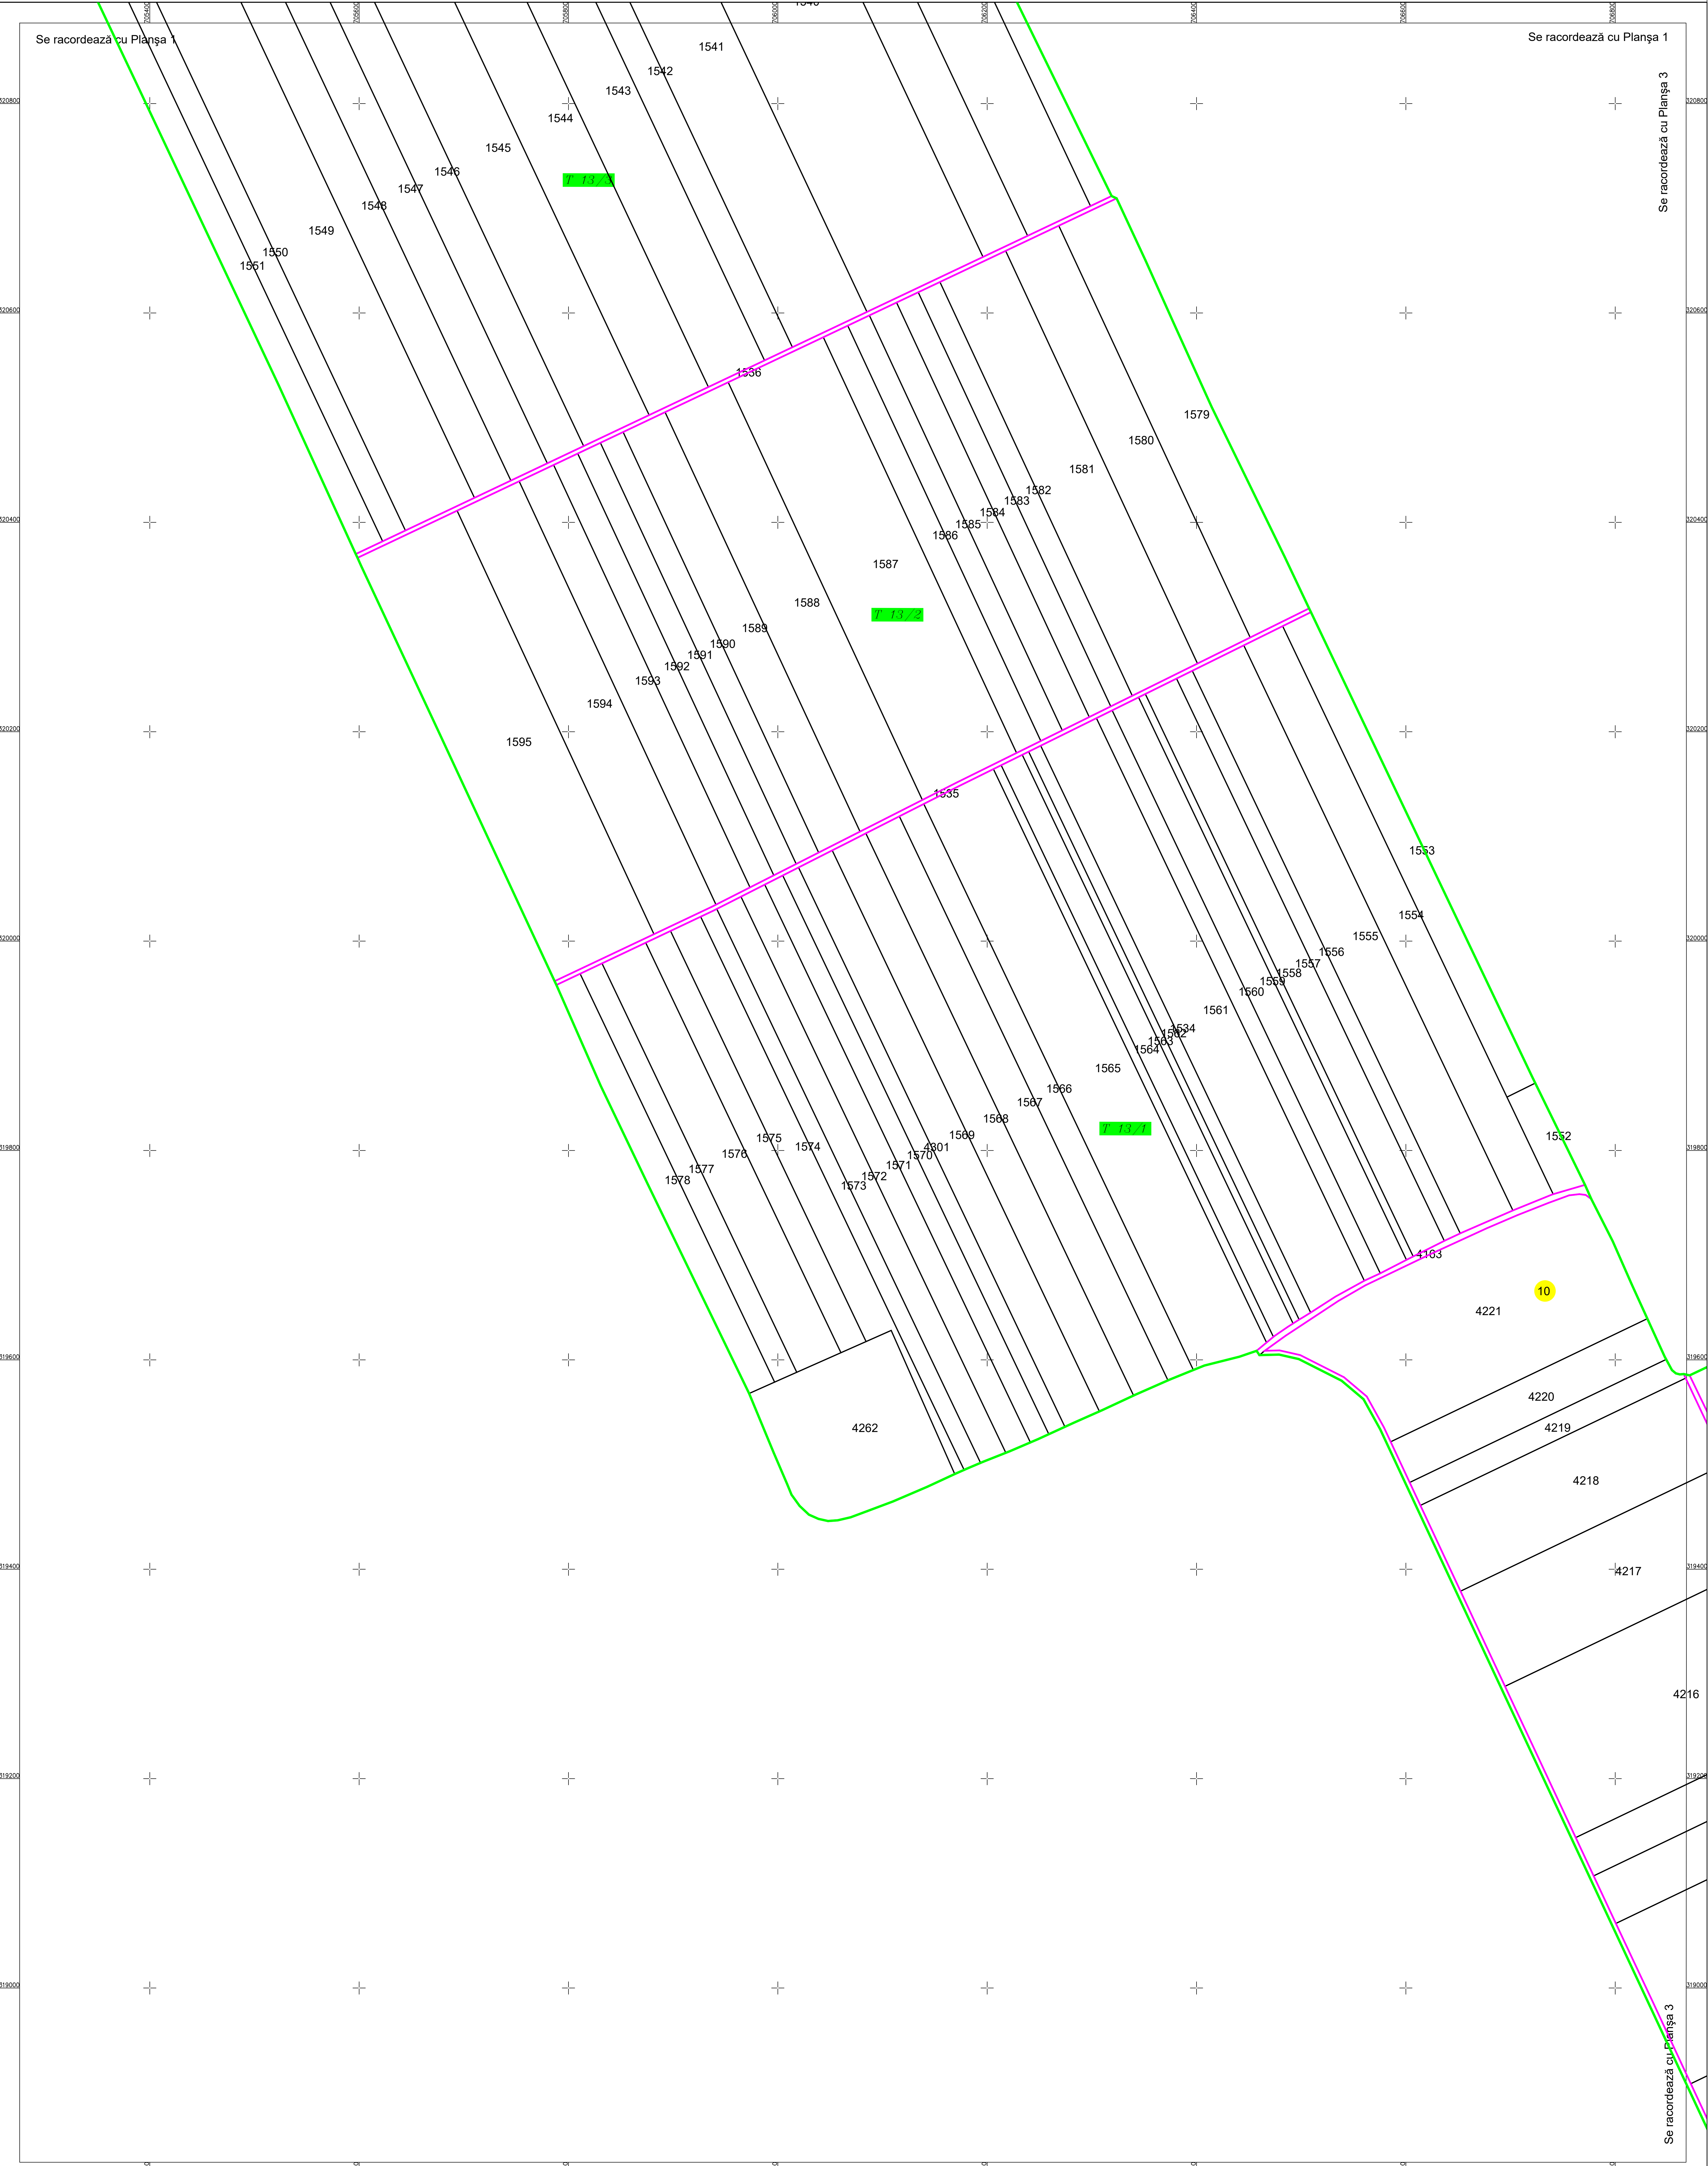

**PLAN CADASTRAL**  
 U.A.T. JEGĂLIA, județul CĂLĂRAȘI, Sectorul cadastral 10  
 Scara 1:2000  
 Sistem de proiecție STEREO' 1970

Planșa 2  
 Spre publicare

Se racordează cu Planșa 1

Se racordează cu Planșa 1

Se racordează cu Planșa 3

Se racordează cu Planșa 3

SC Komora  
 SRL

Schema de racordare a planșelor

Schița cu dispunerea sectoarelor cadastrale

LEGENDĂ:

	Limita UAT
	Limita sector cadastral
	Limita tarla
	Limita imobil
	Număr sector cadastral
	ID imobil