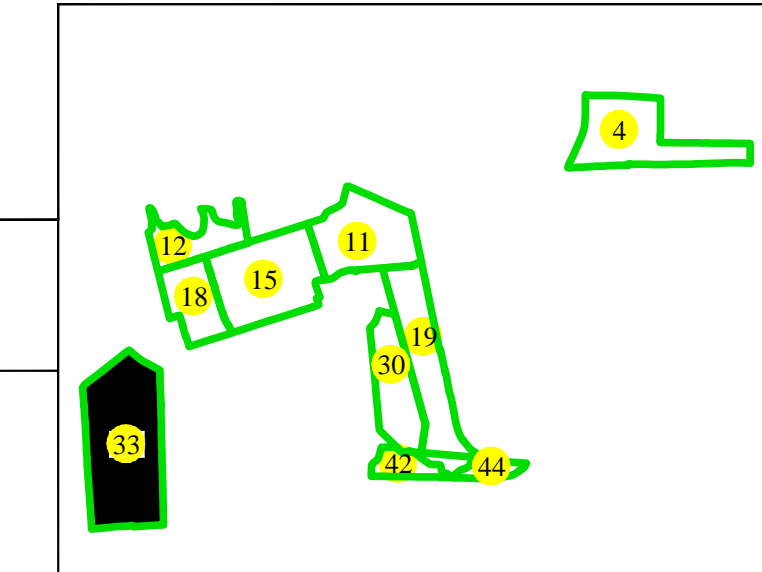

33	Numar sector cadastral
CALARASI	Judet
BUDESTI	UAT
BUDESTI	Localitati
PLAN CADASTRAL	Titlu
Sector cadastral nr. 33	Subtitluri, Sector cadastral
1:2000	Scara
3035	ID