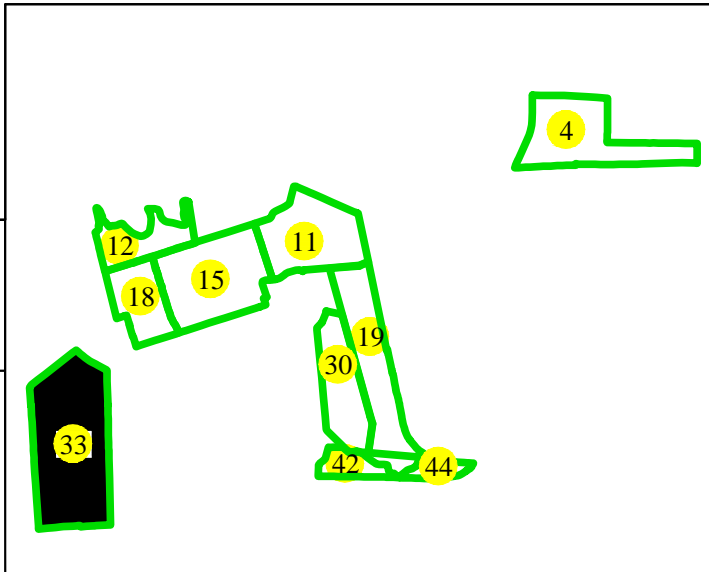

**PLAN CADASTRAL**  
 UAT BUDESTI, judetul CALARASI, Sector Cadastral nr. 33  
 Scara 1:2000  
 Sistem de proiectie STEREO '70  
 Plansa 1/2

Spre publicare

PRIMĂRIA UAT BUDESTI

Realizarea încerărilor sistematice de cadastru pe sectoare cadastrale în vederea înscrierii în cartea funciara finanțate de Agenția Națională de Cadastru și Publicitate Imobiliară

S.C. TERASURVEY S.R.L.  
Data: 06.2024

33	Numar sector cadastral
CALARASI	Judet
BUDESTI	UAT
BUDESTI	Localitati
<b>PLAN CADASTRAL</b>	<b>Titlu</b>
Sector cadastral nr. 33	Subtitluri, Sector cadastral
1:2000	Scara
3035	ID