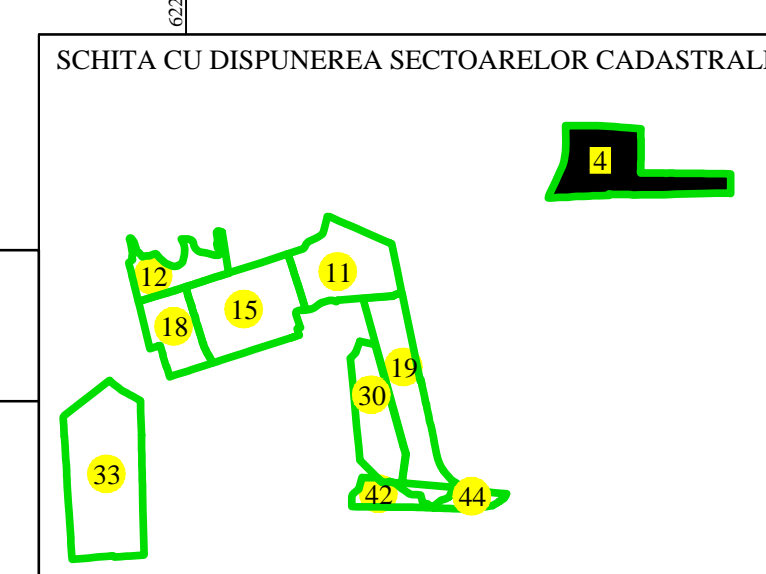

S.C. TERASURVEY S.R.L.
Data: 06.2024