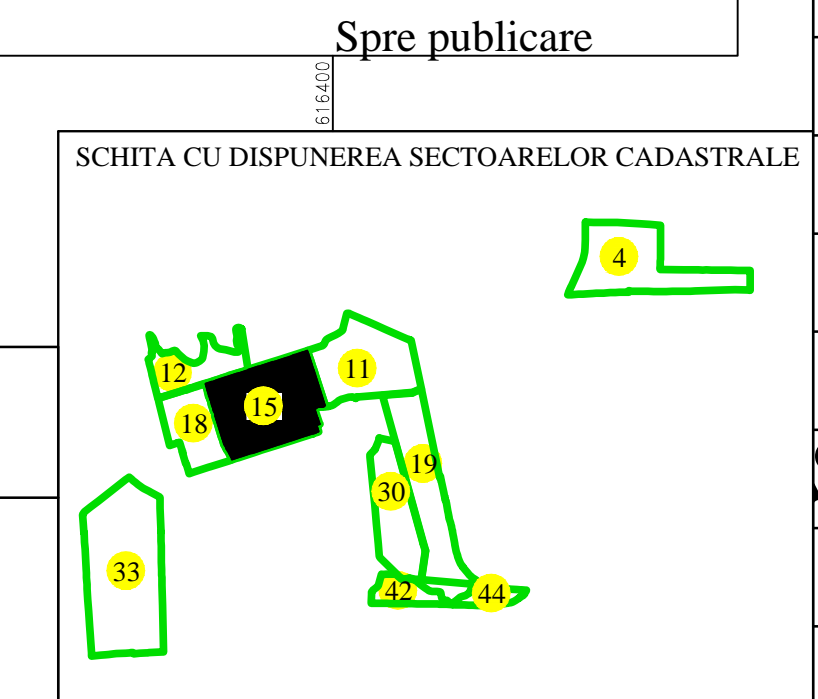

PLAN CADASTRAL
 UAT BUDESTI, judetul CALARASI, Sector Cadastral nr. 15
 Scara 1:2000
 Sistem de proiectie STEREO '70
 Plansa 1

	Limita UAT
	Limita sectoarelor cadastrale
	Limita imobil
	Limita constructie

15	Numar sector cadastral
CALARASI	Judet
BUDESTI	UAT
BUDESTI	Localitati
PLAN CADASTRAL	Titlu
Sector cadastral nr. 15	Subtitluri, Sector cadastral
1:2000	Scara
2413	ID

PRIMĂRIA UAT BUDESTI
 Realizarea încercărilor sistematice de cadastru pe sectoare cadastrale în vederea înscrierii în cartea funciara finanțate de Agenția Națională de Cadastru și Publicitate Imobiliară

Spre publicare

SCHEMA CU DISPUNEREA SECTOARELOR CADASTRALE