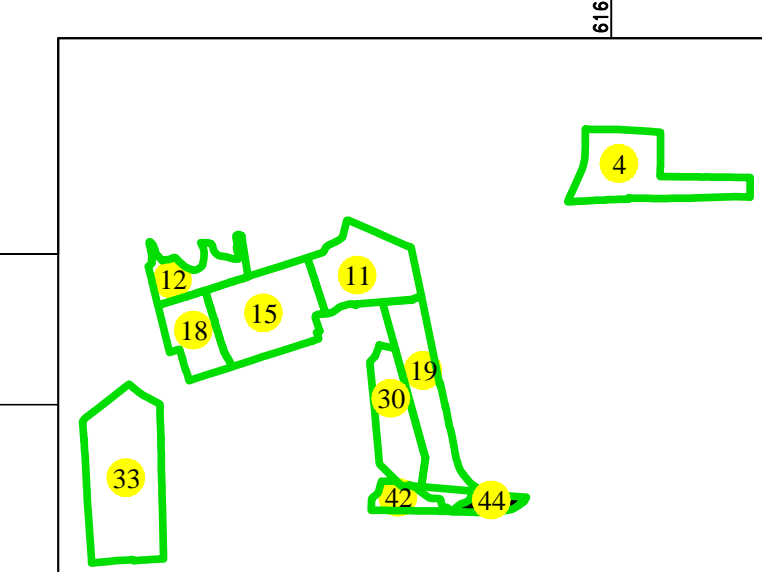

Limita UAT
	Limita sectoarelor cadastrale
	Limita imobil
	Limita constructie

44	Numar sector cadastral
CALARASI	Judet
BUDESTI	UAT
BUDESTI	Localitati
PLAN CADASTRAL	Titlu
Sector cadastral nr. 44	Subtitluri, Sector cadastral
1:2000	Scara
3035	ID

Spre publicare

PRIMĂRIA UAT BUDESTI