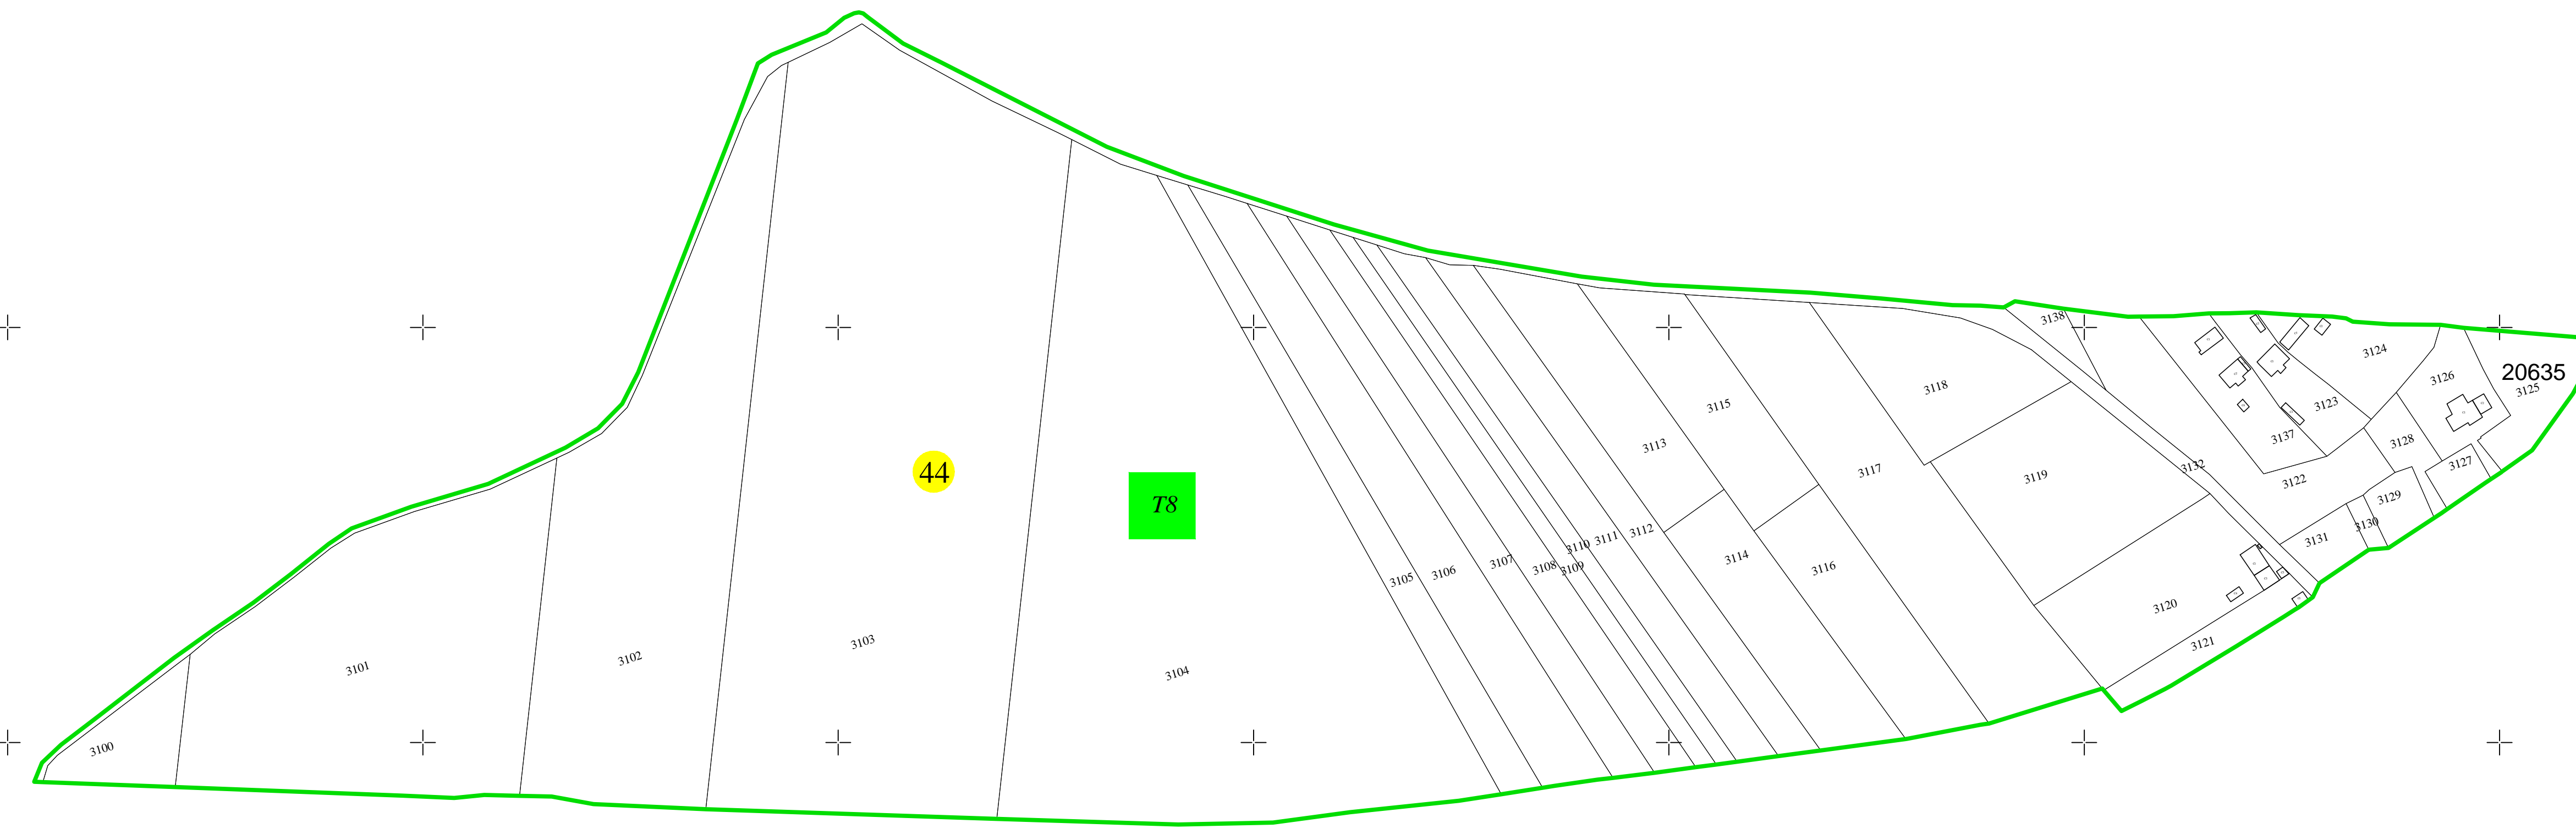

PLAN CADASTRAL
UAT BUDESTI, judetul CALARASI, Sector Cadastral nr. 44
Scara 1:2000
Sistem de proiectie STEREO '70
Plansa 1

	Limita UAT
	Limita sectoarelor cadastrale
	Limita imobil
	Limita constructie

44	Numar sector cadastral
CALARASI	Judet
BUDESTI	UAT
BUDESTI	Localitati
PLAN CADASTRAL	Titlu
Sector cadastral nr. 44	Subtitluri, Sector cadastral
1:2000	Scara
3035	ID

Spre publicare

PRIMĂRIA UAT BUDESTI

S.C. TERASURVEY S.R.L.
Data: 06.2024