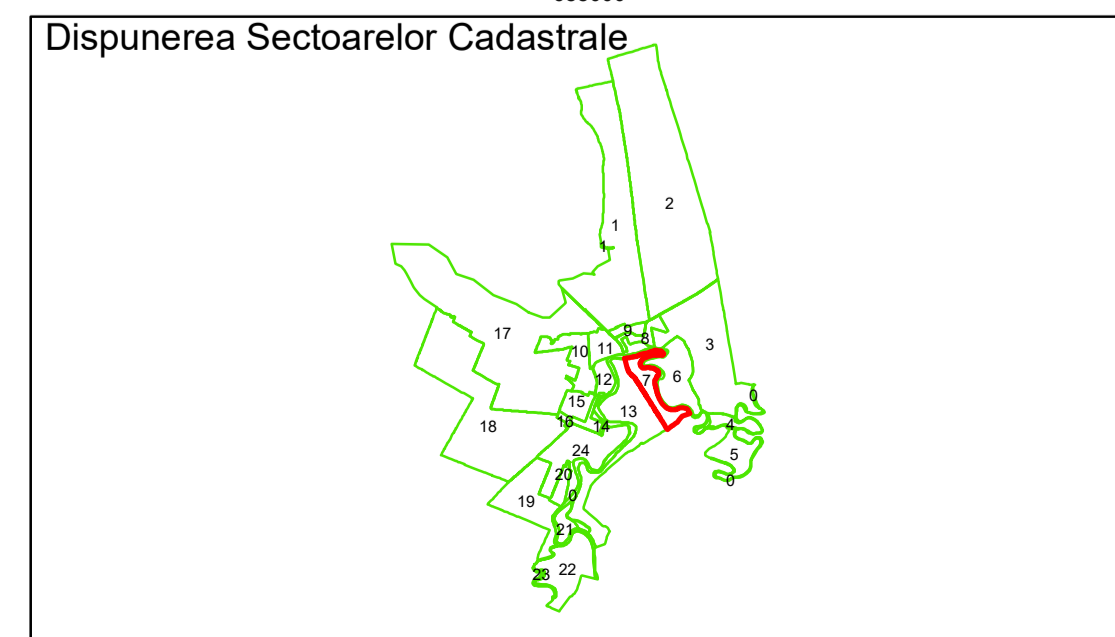

**PLAN CADASTRAL**  
 Comuna Gradiştea, județul Brăila, Sector Cadastral 7  
 Scara 1:2000, sistem de proiecție STEREO 70

**Legendă**

|                   |                         |         |
|-------------------|-------------------------|---------|
| Limită UAT        | Construcție             | Tarla   |
| Limită Intravilan | Număr Sector Cadastral  | Parcelă |
| Sector Cadastral  | 458 Identificator Teren |         |
| Limită Imobil     | C1 Număr Construcție    |         |

Executant: SC MEGAGIS SRL

Spre publicare  
 Data: noiembrie 2024

**PLAN CADASTRAL**  
 Comuna Gradiştea, județul Brăila, Sector Cadastral 7  
 Scara 1:2000, sistem de proiecție STEREO 70

**Legendă**

|                   |                         |         |
|-------------------|-------------------------|---------|
| Limită UAT        | Construcție             | Tarla   |
| Limită Intravilan | Număr Sector Cadastral  | Parcelă |
| Sector Cadastral  | 458 Identificator Teren |         |
| Limită Imobil     | C1 Număr Construcție    |         |