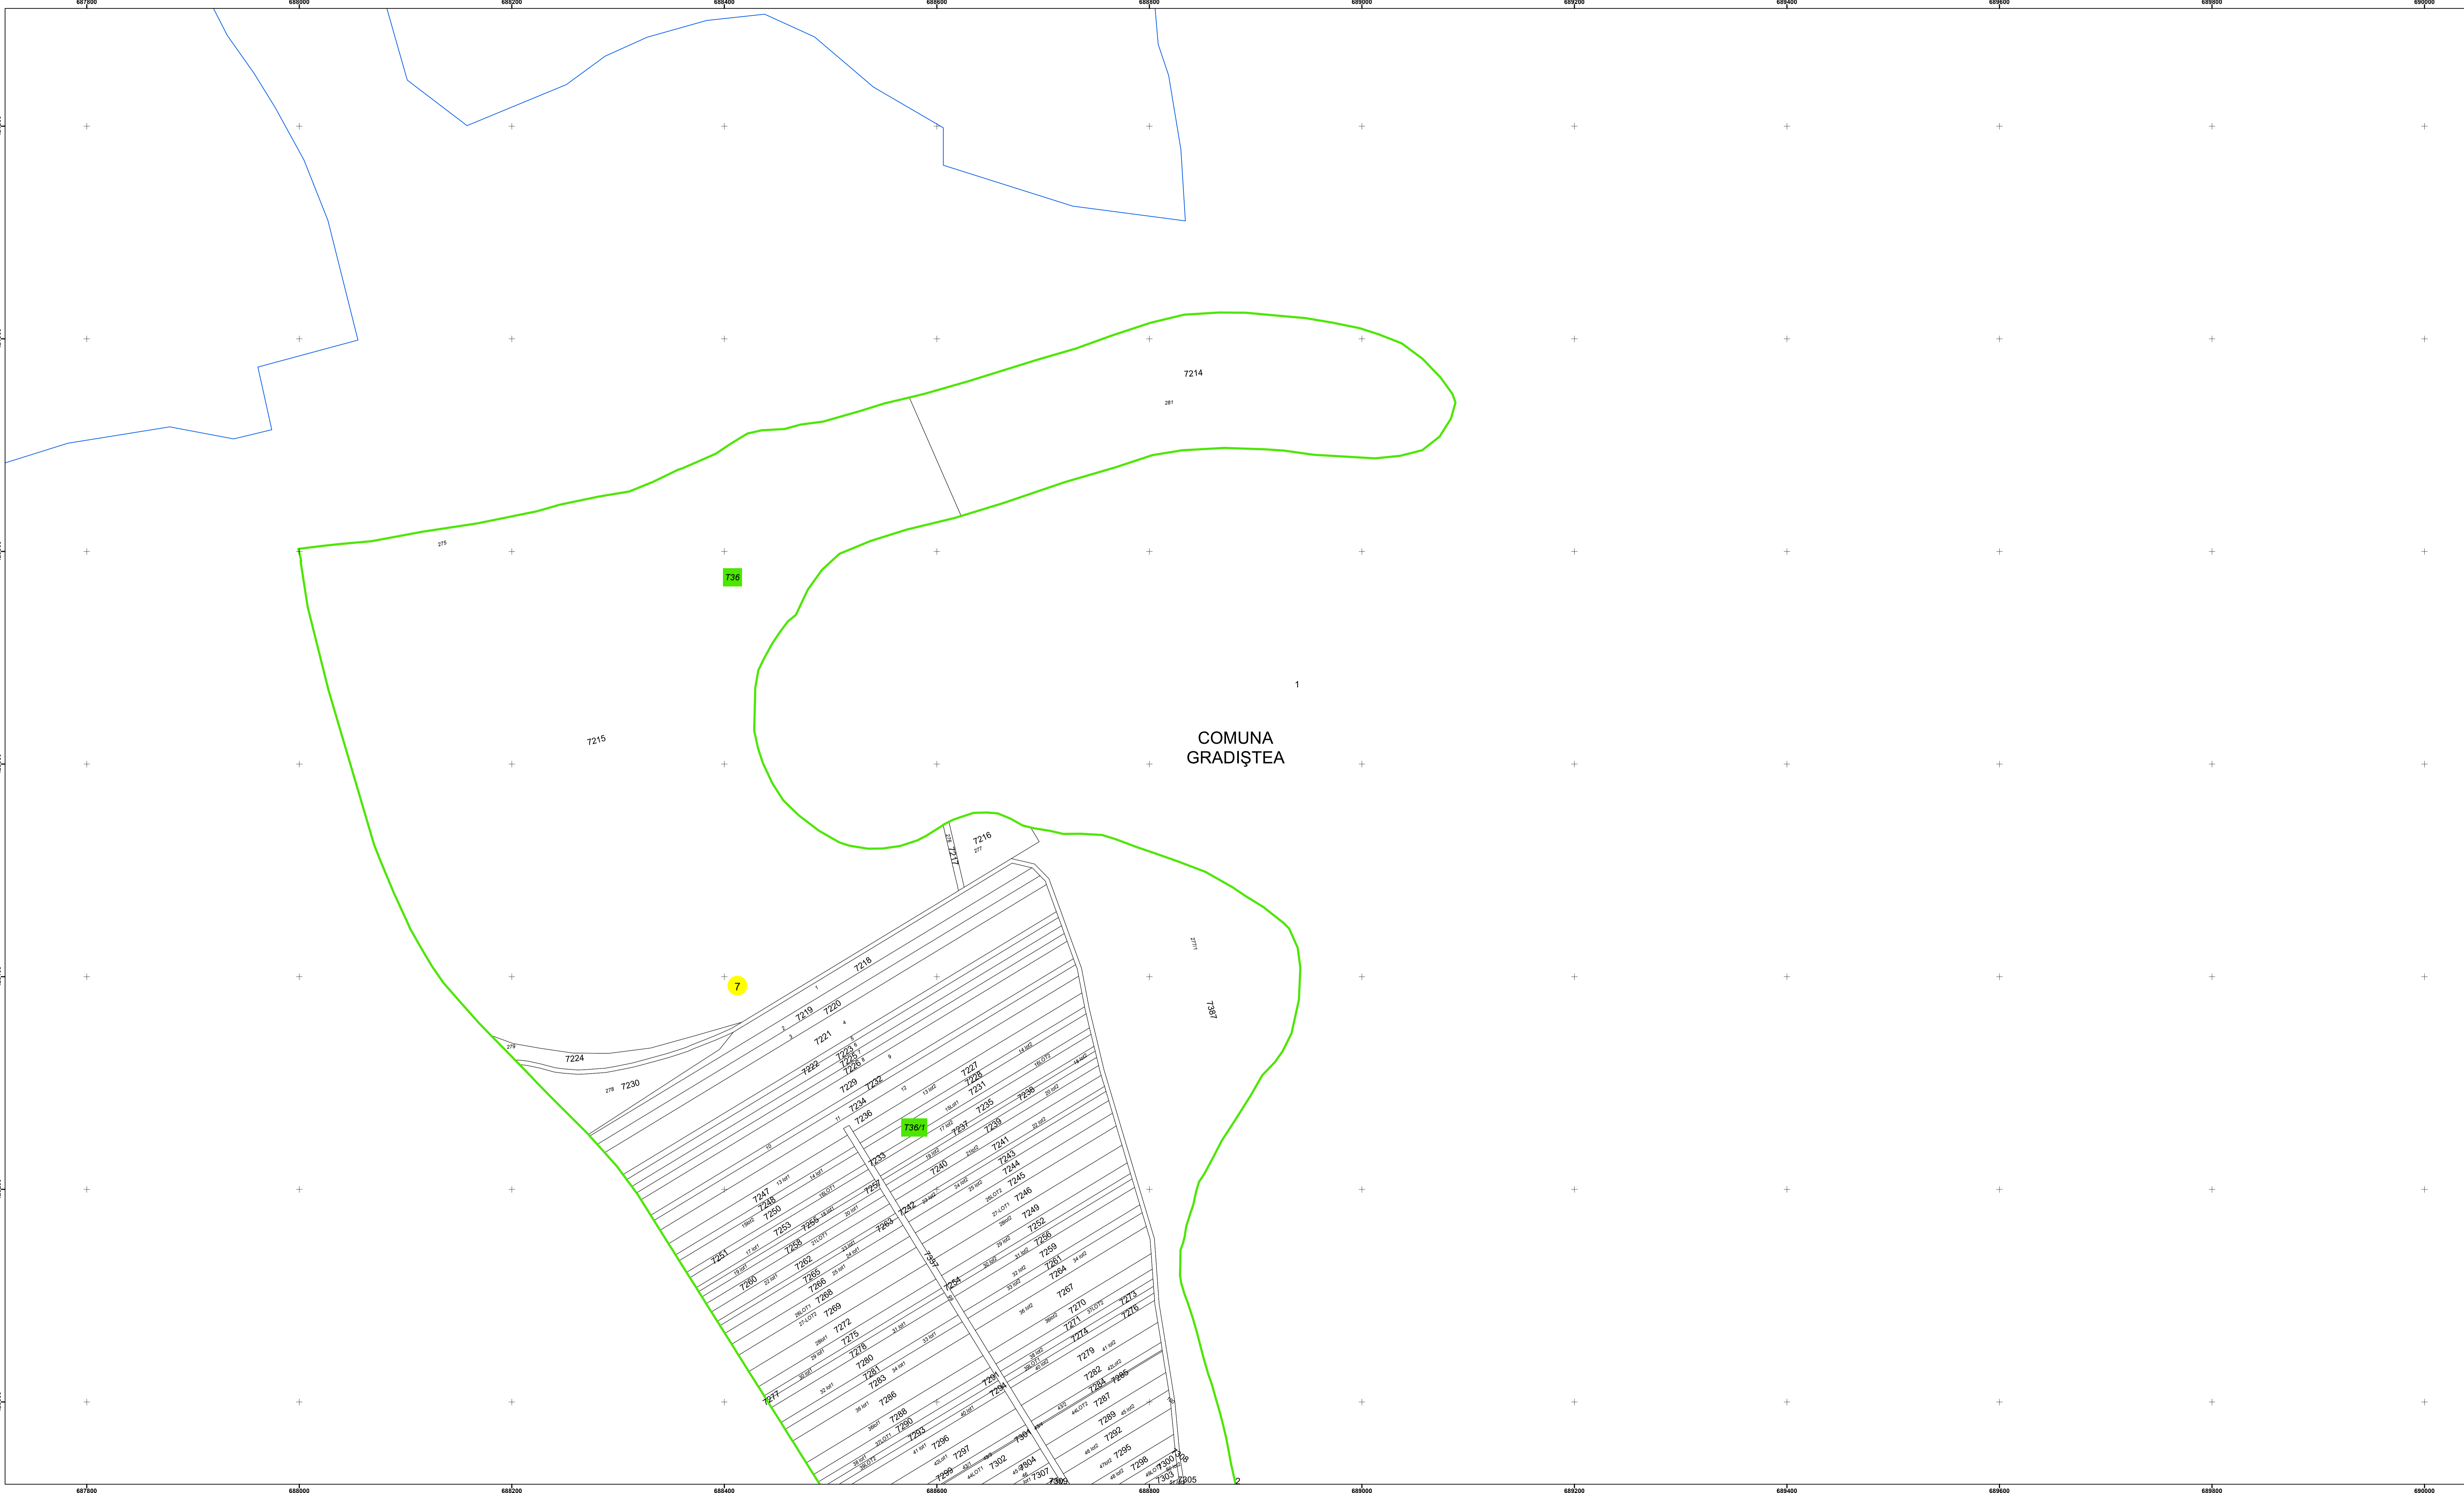

**PLAN CADASTRAL**  
 Comuna Gradiştea, județul Brăila, Sector Cadastral 7  
 Scara 1:2000, sistem de proiecție STEREO 70

**Legendă**

|                   |                         |         |
|-------------------|-------------------------|---------|
| Limită UAT        | Construcție             | Tarla   |
| Limită Intravilan | Număr Sector Cadastral  | Parcelă |
| Sector Cadastral  | 458 Identificator Teren |         |
| Limită Imobil     | C1 Număr Construcție    |         |

Executant: SC MEGAGIS SRL

Spre publicare  
 Data: noiembrie 2024

**PLAN CADASTRAL**  
 Comuna Gradiştea, județul Brăila, Sector Cadastral 7  
 Scara 1:2000, sistem de proiecție STEREO 70

**Legendă**

|                   |                         |         |
|-------------------|-------------------------|---------|
| Limită UAT        | Construcție             | Tarla   |
| Limită Intravilan | Număr Sector Cadastral  | Parcelă |
| Sector Cadastral  | 458 Identificator Teren |         |
| Limită Imobil     | C1 Număr Construcție    |         |