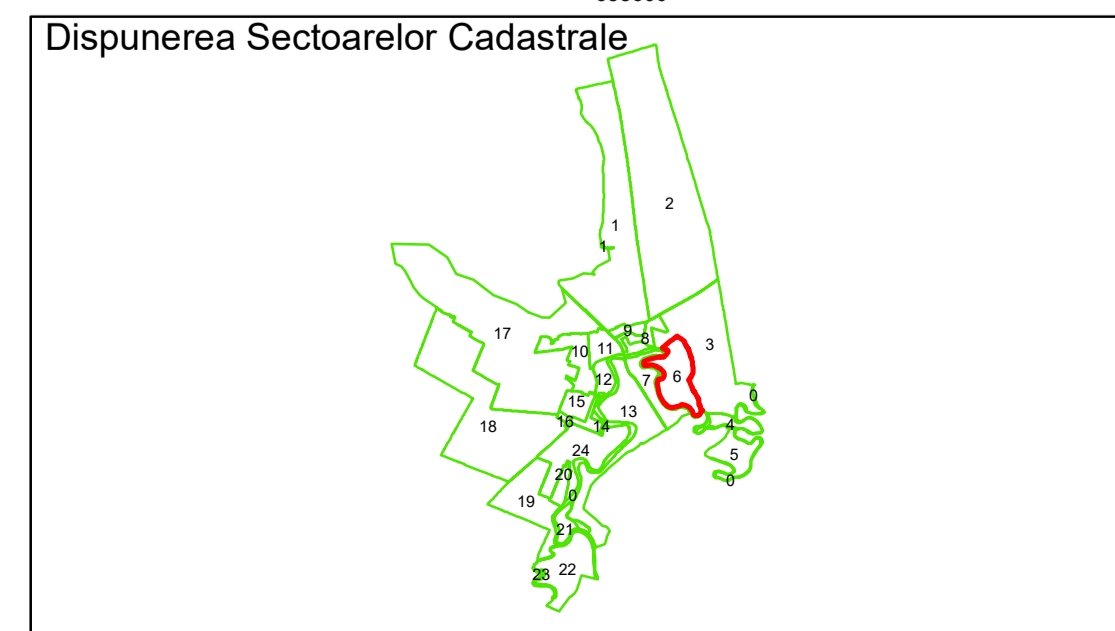

PLAN CADASTRAL
Comuna Gradistea, județul Brăila, Sector Cadastral 6
Scara 1:2000, sistem de proiecție STEREO 70

Legendă

	Limită UAT		Construcție		Tarla
	Limită Intravilan		Număr Sector Cadastral		Parcelă
	Sector Cadastral		458 Identificator Teren		
	Limită Imobil		C1 Număr Construcție		

Executant: SC MEGAGIS SRL

Spre publicare
Data: noiembrie 2024

PLAN CADASTRAL
Comuna Gradistea, județul Brăila, Sector Cadastral 6

Scara 1:2000, sistem de proiecție STEREO 70

Legendă

Limită UAT	Construcție	Tarla
Limită Intravilan	Număr Sector Cadastral	Parcelă
Sector Cadastral	458 Identificator Teren	
Limită Imobil	C1 Număr Construcție	