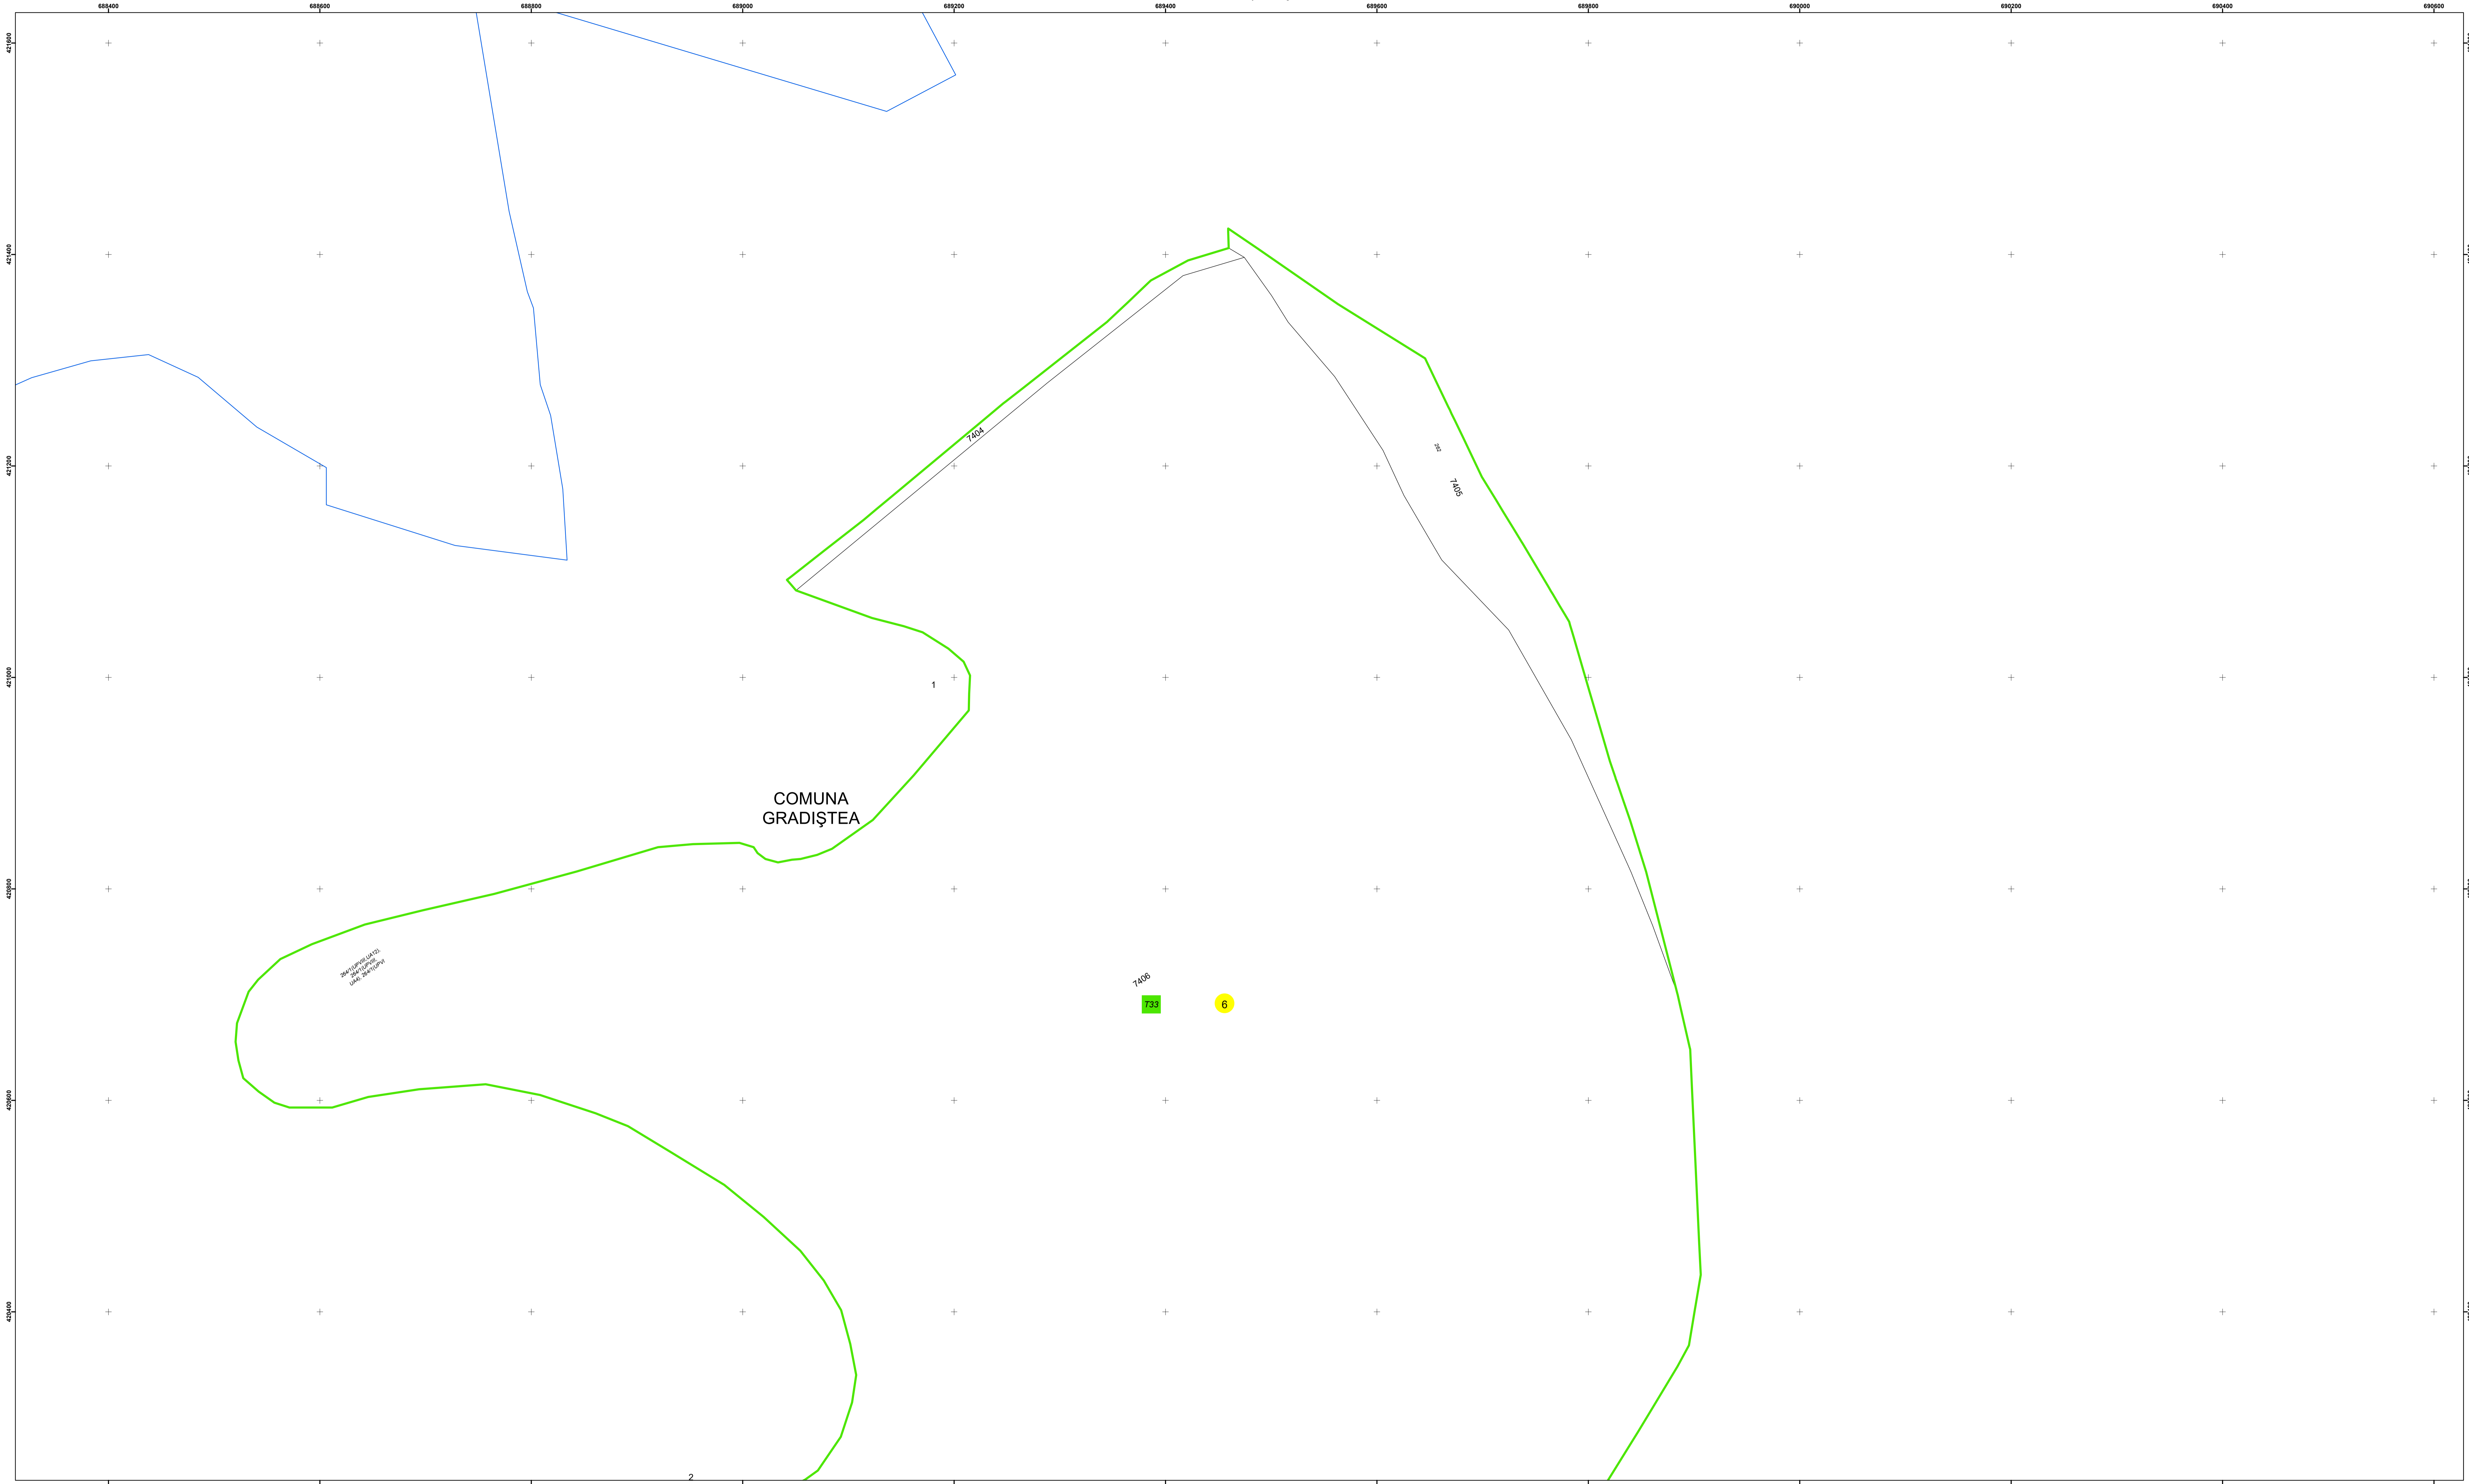

PLAN CADASTRAL
Comuna Gradistea, județul Brăila, Sector Cadastral 6
Scara 1:2000, sistem de proiecție STEREO 70

Legendă

	Limită UAT		Construcție		Tarla
	Limită Intravilan		Număr Sector Cadastral		Parcelă
	Sector Cadastral		458 Identificator Teren		
	Limită Imobil		C1 Număr Construcție		

Executant: SC MEGAGIS SRL

Spre publicare
Data: noiembrie 2024

PLAN CADASTRAL
Comuna Gradistea, județul Brăila, Sector Cadastral 6

Scara 1:2000, sistem de proiecție STEREO 70

Legendă

Limită UAT	Construcție	Tarla
Limită Intravilan	Număr Sector Cadastral	Parcelă
Sector Cadastral	458 Identificator Teren	
Limită Imobil	C1 Număr Construcție	