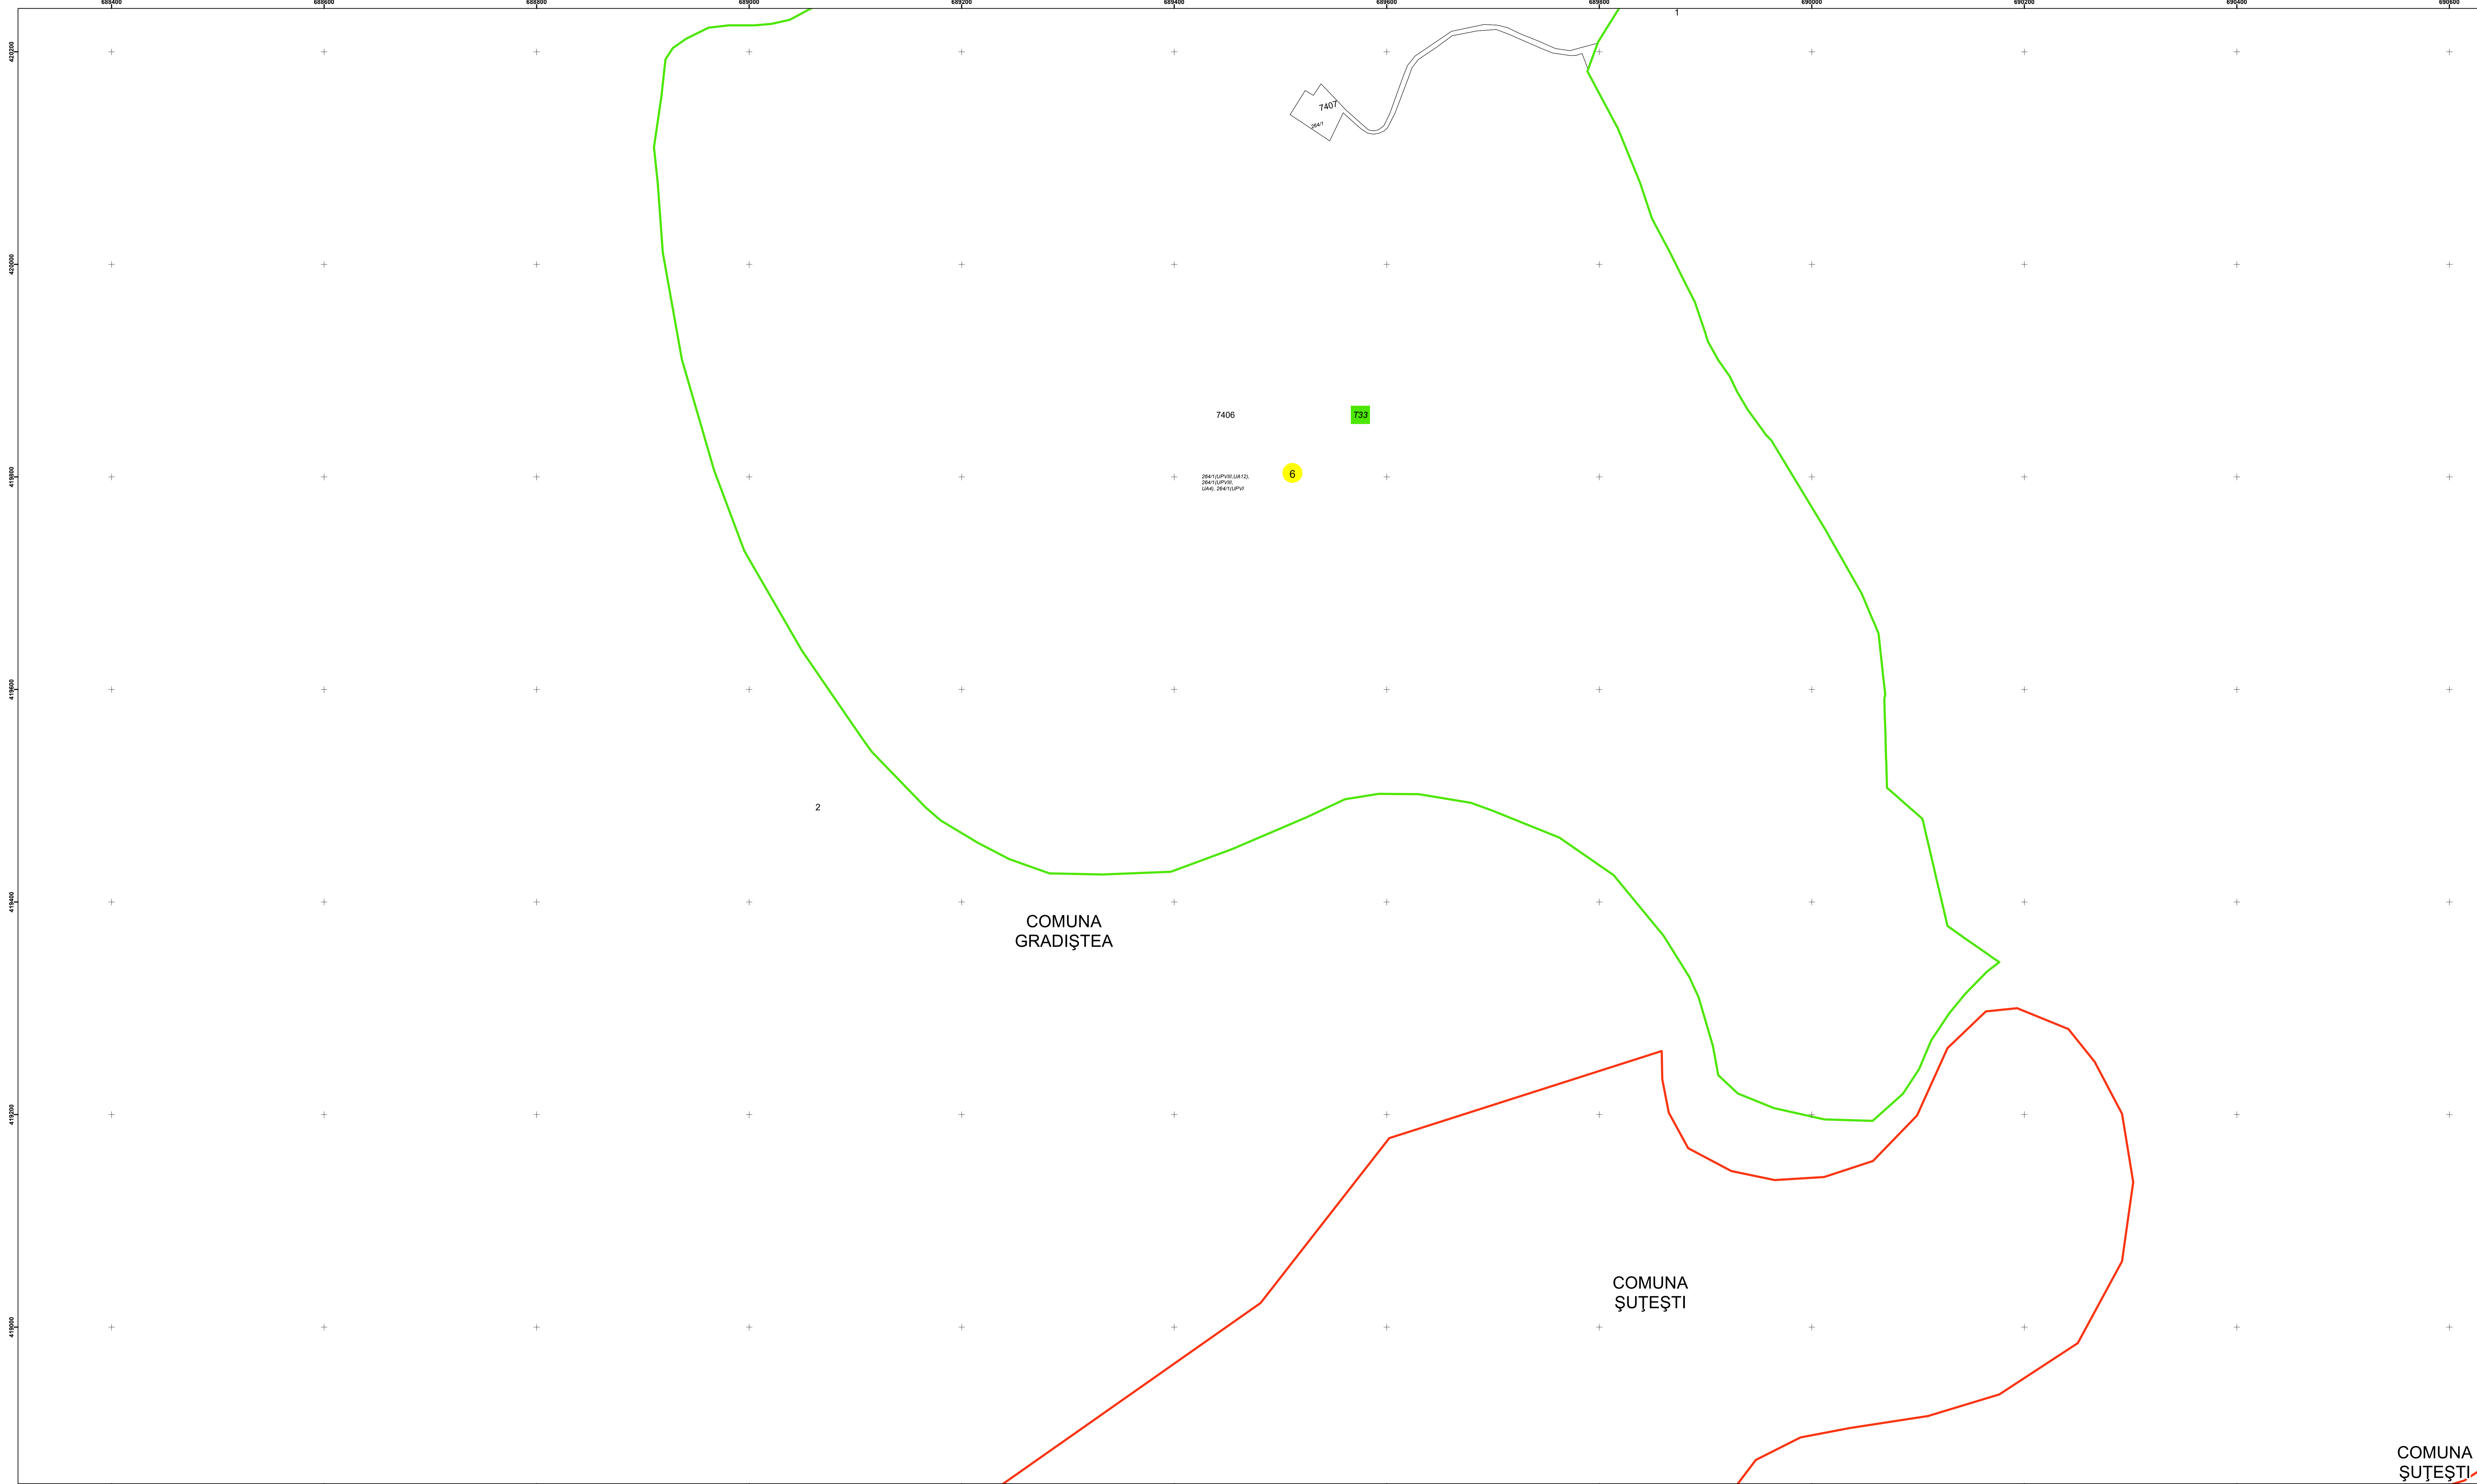

PLAN CADASTRAL
Comuna Gradistea, județul Brăila, Sector Cadastral 6
Scara 1:2000, sistem de proiecție STEREO 70

Legendă

	Limită UAT		Construcție		Tarla
	Limită Intravilan		Număr Sector Cadastral		Parcelă
	Sector Cadastral		458 Identificator Teren		
	Limită Imobil		C1 Număr Construcție		

Executant: SC MEGAGIS SRL

Spre publicare
Data: noiembrie 2024

PLAN CADASTRAL
Comuna Gradistea, județul Brăila, Sector Cadastral 6

Scara 1:2000, sistem de proiecție STEREO 70

Legendă

Limită UAT	Construcție	Tarla
Limită Intravilan	Număr Sector Cadastral	Parcelă
Sector Cadastral	458 Identificator Teren	
Limită Imobil	C1 Număr Construcție	