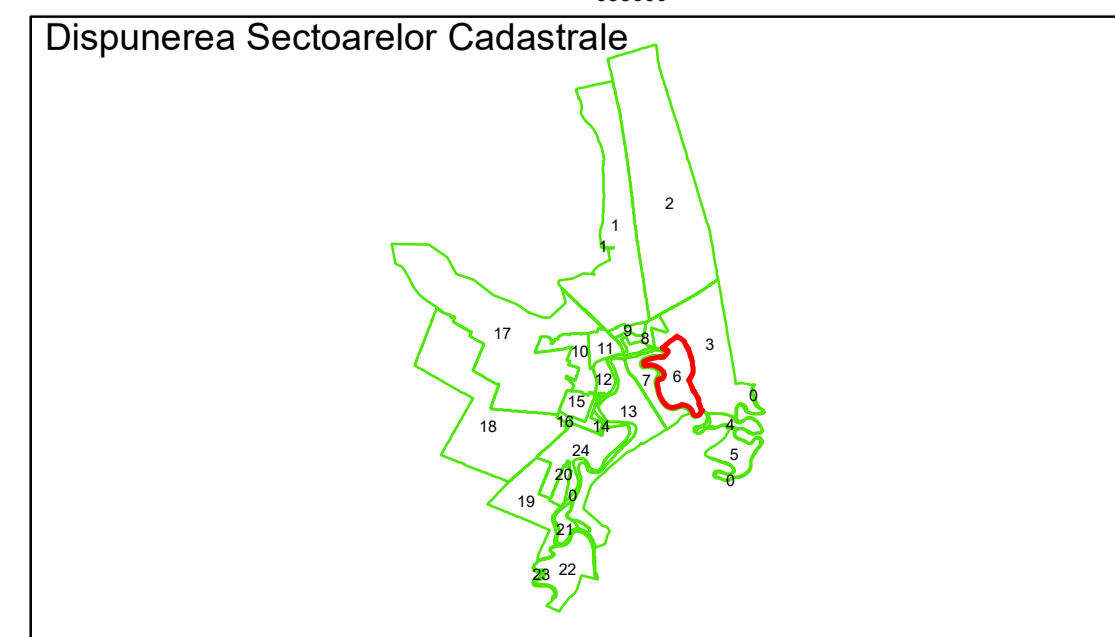

PLAN CADASTRAL
Comuna Gradistea, județul Brăila, Sector Cadastral 6
Scara 1:2000, sistem de proiecție STEREO 70

Legendă

	Limită UAT		Construcție		Tarla
	Limită Intravilan		Număr Sector Cadastral		Parcelă
	Sector Cadastral		458 Identificator Teren		
	Limită Imobil		C1 Număr Construcție		

Executant: SC MEGAGIS SRL

Spre publicare
Data: noiembrie 2024

PLAN CADASTRAL
Comuna Gradistea, județul Brăila, Sector Cadastral 6

Scara 1:2000, sistem de proiecție STEREO 70

Legendă

Limită UAT	Construcție	Tarla
Limită Intravilan	Număr Sector Cadastral	Parcelă
Sector Cadastral	458 Identificator Teren	
Limită Imobil	C1 Număr Construcție	