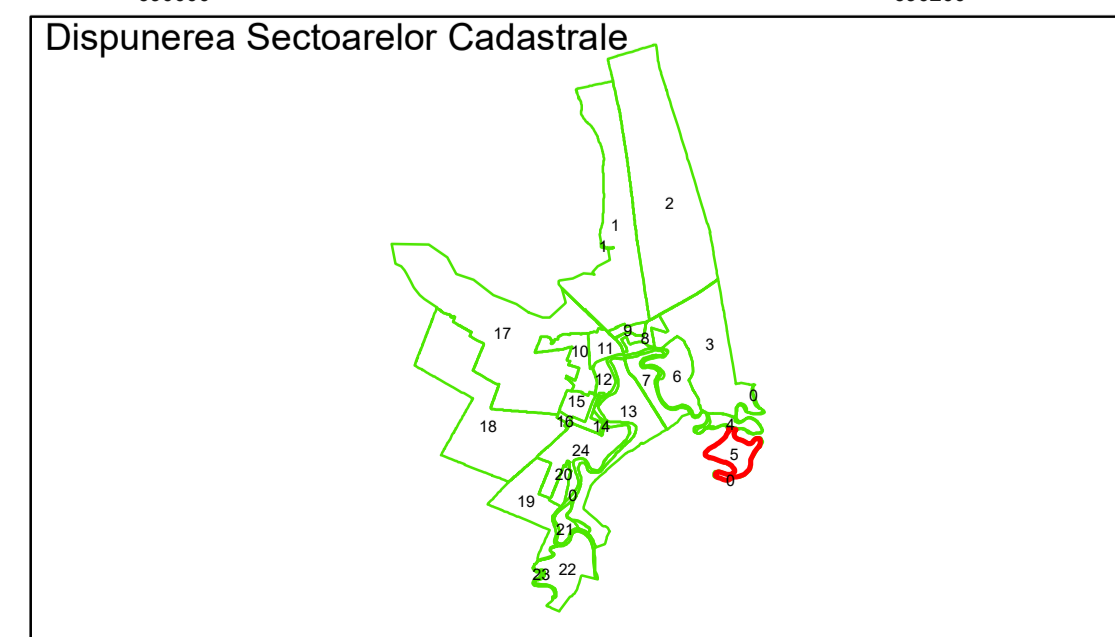

PLAN CADASTRAL
 Comuna Gradistea, județul Brăila, Sector Cadastral 5
 Scara 1:2000, sistem de proiecție STEREO 70

Legendă

Limită UAT	Construcție	Taria
Limită Intravilan	Număr Sector Cadastral	Parcelă
Sector Cadastral	458 Identificator Teren	
Limită Imobil	C1 Număr Construcție	

Executant: SC MEGAGIS SRL

Spre publicare
 Data: noiembrie 2024

PLAN CADASTRAL
 Comuna Gradistea, județul Brăila, Sector Cadastral 5
 Scara 1:2000, sistem de proiecție STEREO 70

Legendă

Limită UAT	Construcție	Taria
Limită Intravilan	Număr Sector Cadastral	Parcelă
Sector Cadastral	458 Identificator Teren	
Limită Imobil	C1 Număr Construcție	