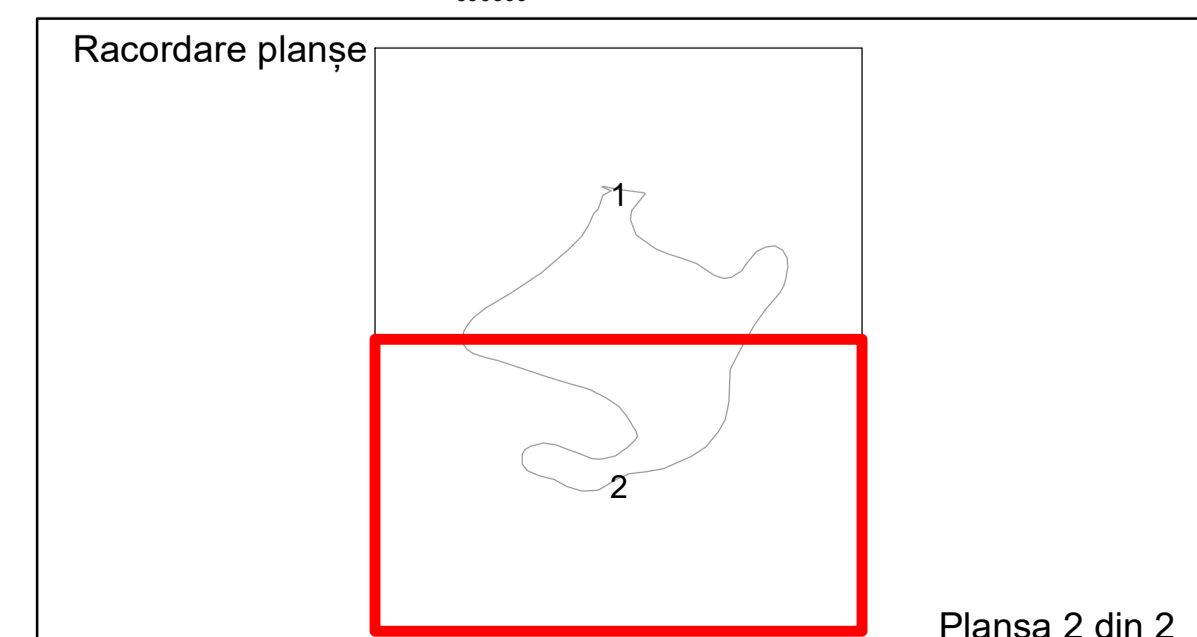

PLAN CADASTRAL
 Comuna Gradistea, județul Brăila, Sector Cadastral 5
 Scara 1:2000, sistem de proiecție STEREO 70

Legendă

Limită UAT	Construcție	Taria
Limită Intravilan	Număr Sector Cadastral	Parcelă
Sector Cadastral	458 Identificator Teren	
Limită Imobil	C1 Număr Construcție	

Executant: SC MEGAGIS SRL

Spre publicare
 Data: noiembrie 2024

PLAN CADASTRAL
 Comuna Gradistea, județul Brăila, Sector Cadastral 5
 Scara 1:2000, sistem de proiecție STEREO 70

Legendă

Limită UAT	Construcție	Taria
Limită Intravilan	Număr Sector Cadastral	Parcelă
Sector Cadastral	458 Identificator Teren	
Limită Imobil	C1 Număr Construcție	