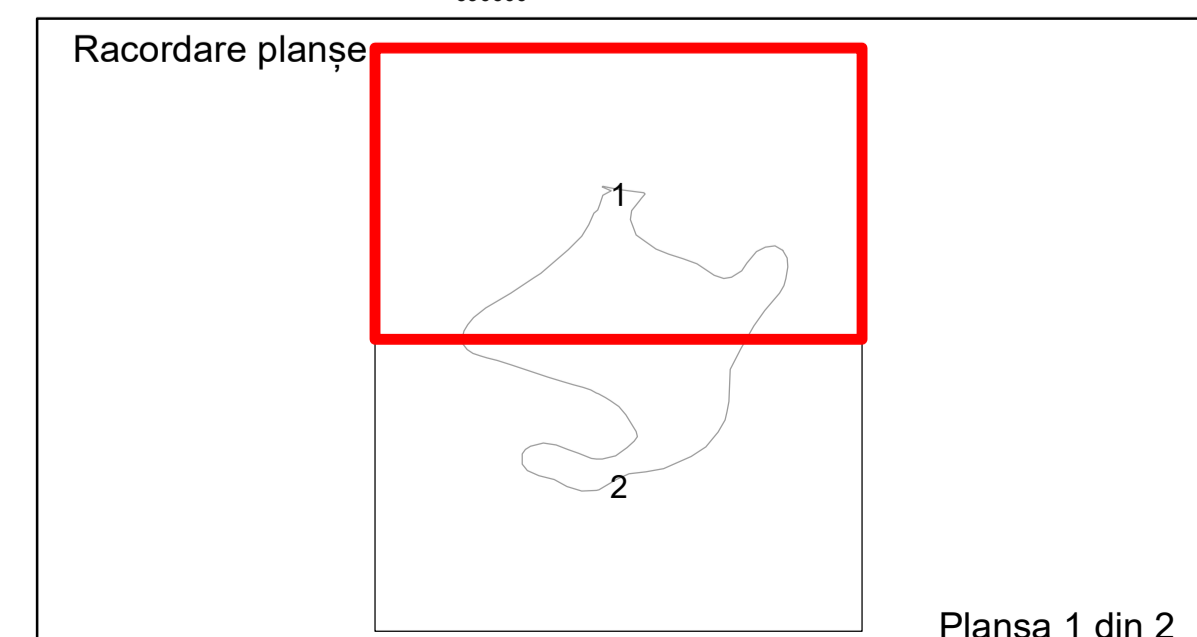

PLAN CADASTRAL
 Comuna Gradistea, județul Brăila, Sector Cadastral 5
 Scara 1:2000, sistem de proiecție STEREO 70

Legendă

Limită UAT	Construcție	Taria
Limită Intravilan	Număr Sector Cadastral	Parcelă
Sector Cadastral	458 Identificator Teren	
Limită Imobil	C1 Număr Construcție	

Executant: SC MEGAGIS SRL

Spre publicare
 Data: noiembrie 2024

PLAN CADASTRAL
 Comuna Gradistea, județul Brăila, Sector Cadastral 5
 Scara 1:2000, sistem de proiecție STEREO 70

Legendă

Limită UAT	Construcție	Taria
Limită Intravilan	Număr Sector Cadastral	Parcelă
Sector Cadastral	458 Identificator Teren	
Limită Imobil	C1 Număr Construcție	