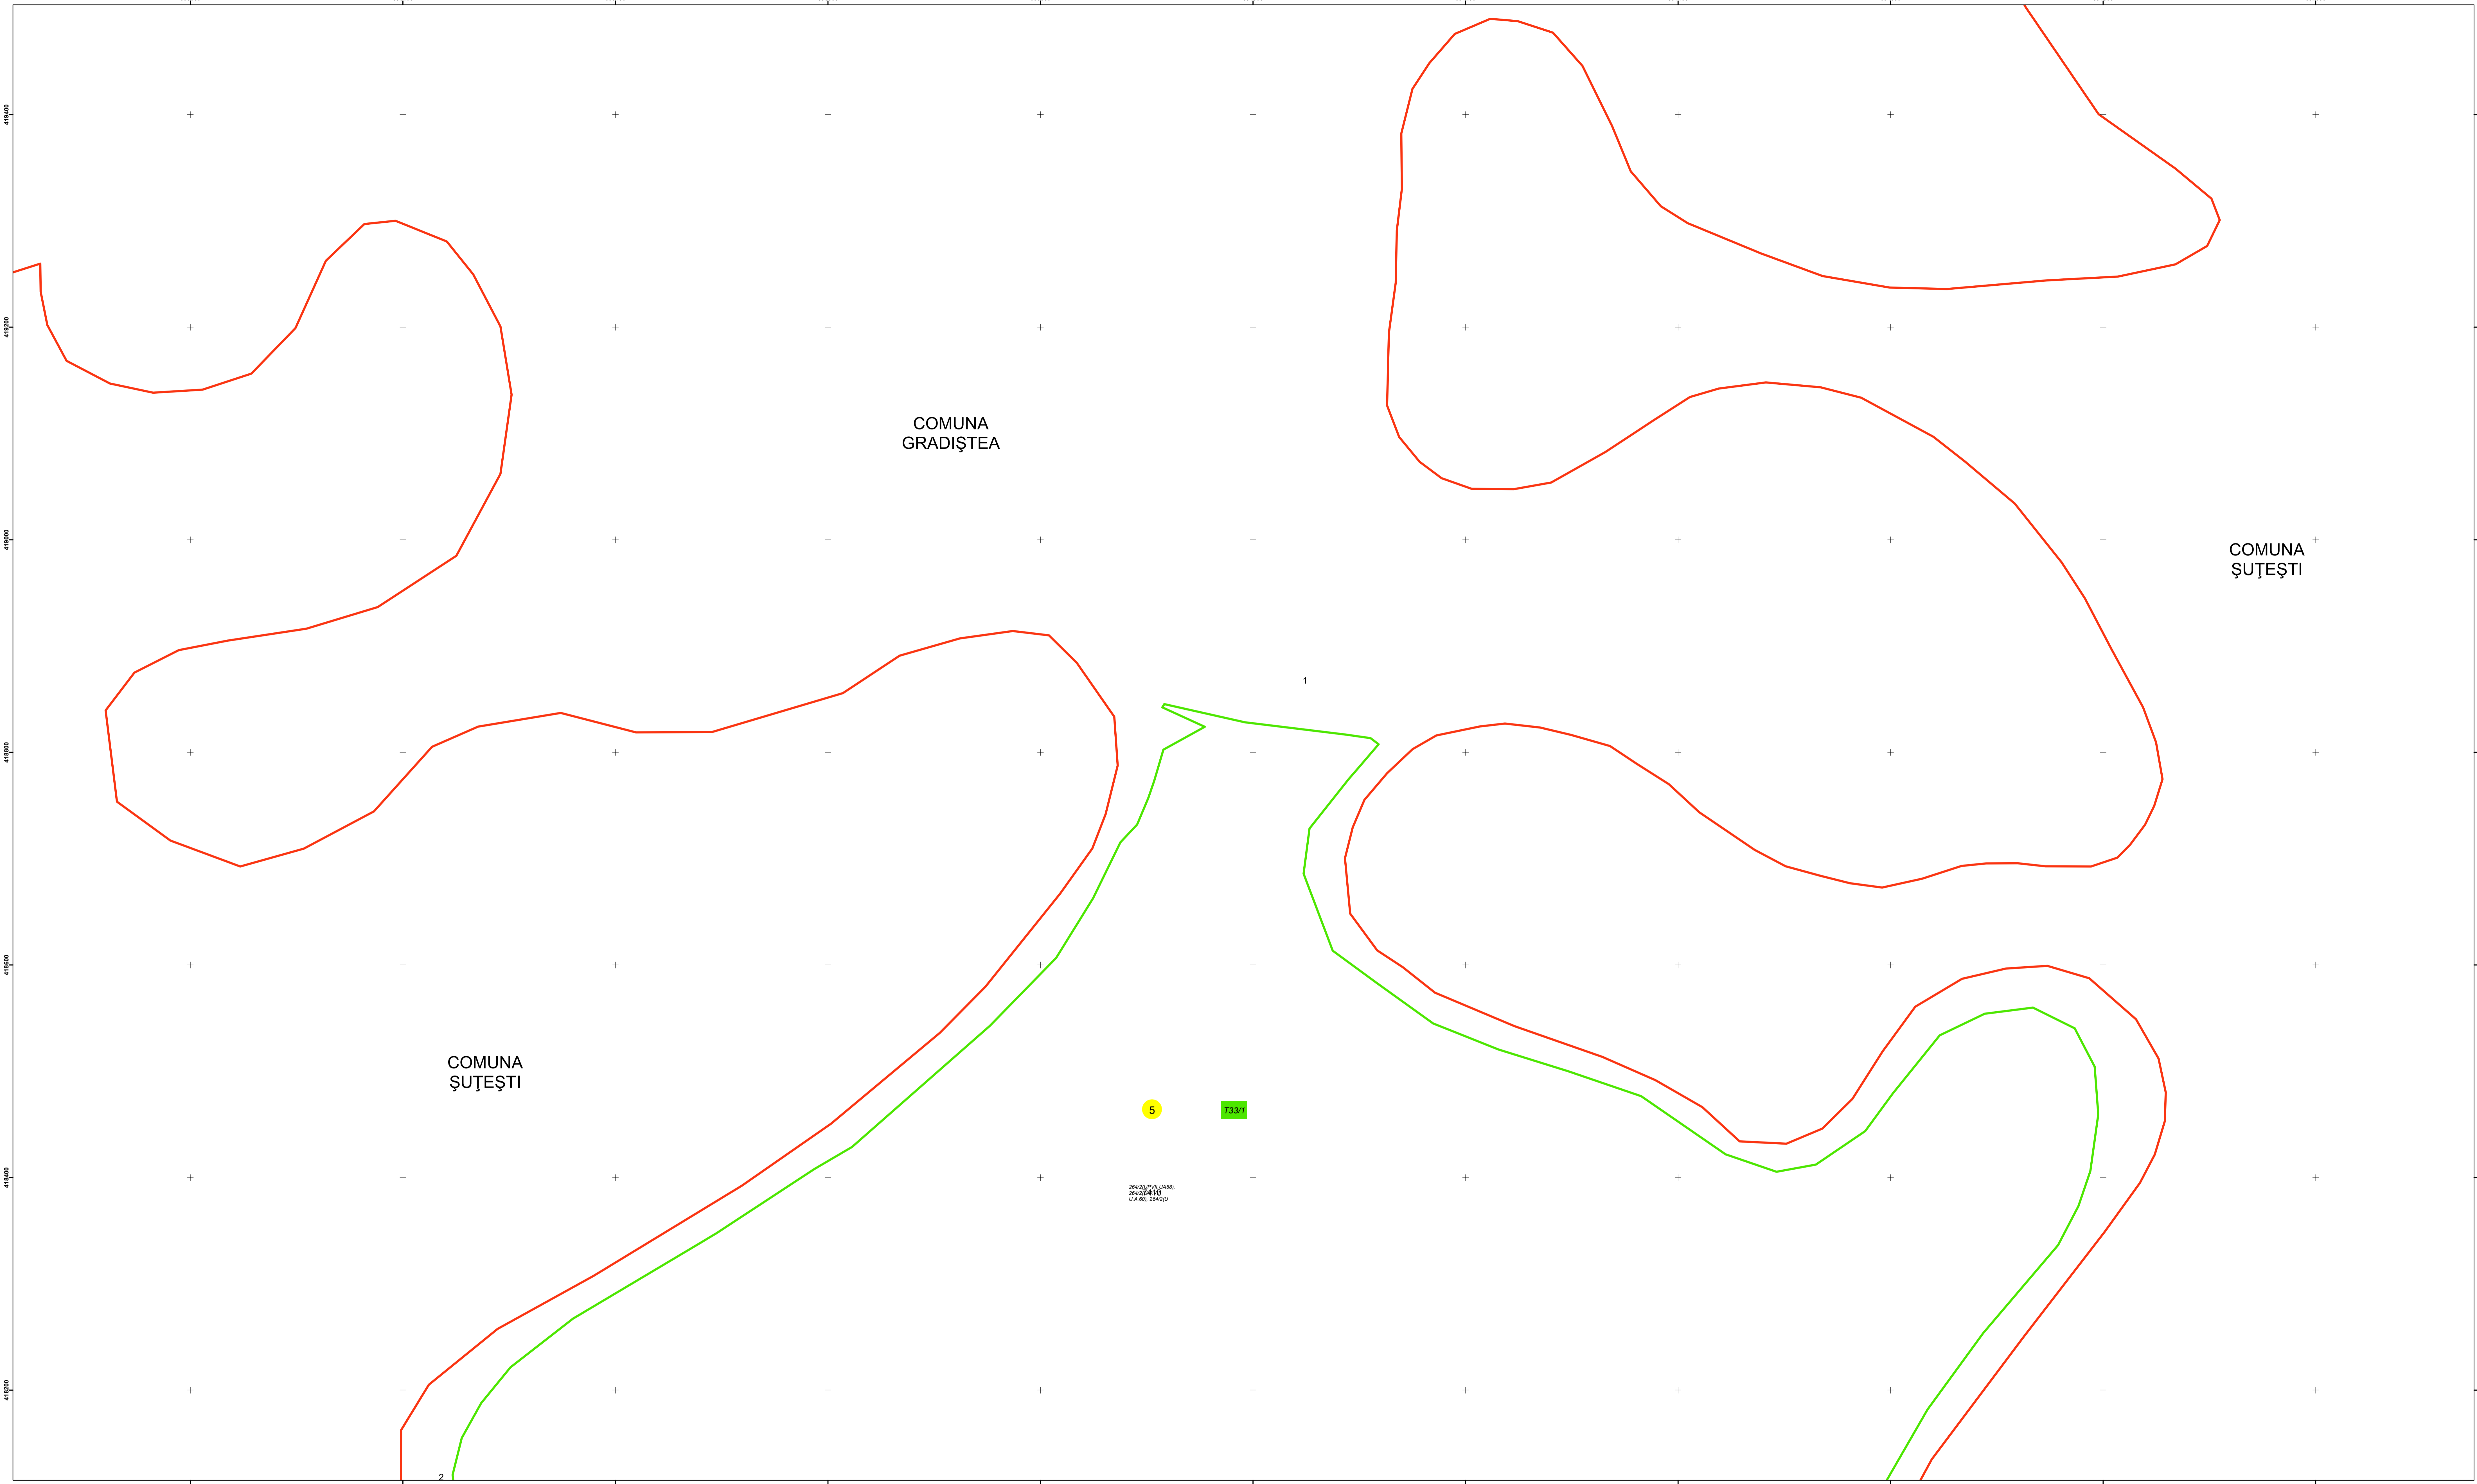

PLAN CADASTRAL
 Comuna Gradistea, județul Brăila, Sector Cadastral 5
 Scara 1:2000, sistem de proiecție STEREO 70

Legendă

Limită UAT	Construcție	Taria
Limită Intravilan	Număr Sector Cadastral	Parcelă
Sector Cadastral	458 Identificator Teren	
Limită Imobil	C1 Număr Construcție	

Executant: SC MEGAGIS SRL

Spre publicare
 Data: noiembrie 2024

PLAN CADASTRAL
 Comuna Gradistea, județul Brăila, Sector Cadastral 5
 Scara 1:2000, sistem de proiecție STEREO 70

Legendă

Limită UAT	Construcție	Taria
Limită Intravilan	Număr Sector Cadastral	Parcelă
Sector Cadastral	458 Identificator Teren	
Limită Imobil	C1 Număr Construcție	