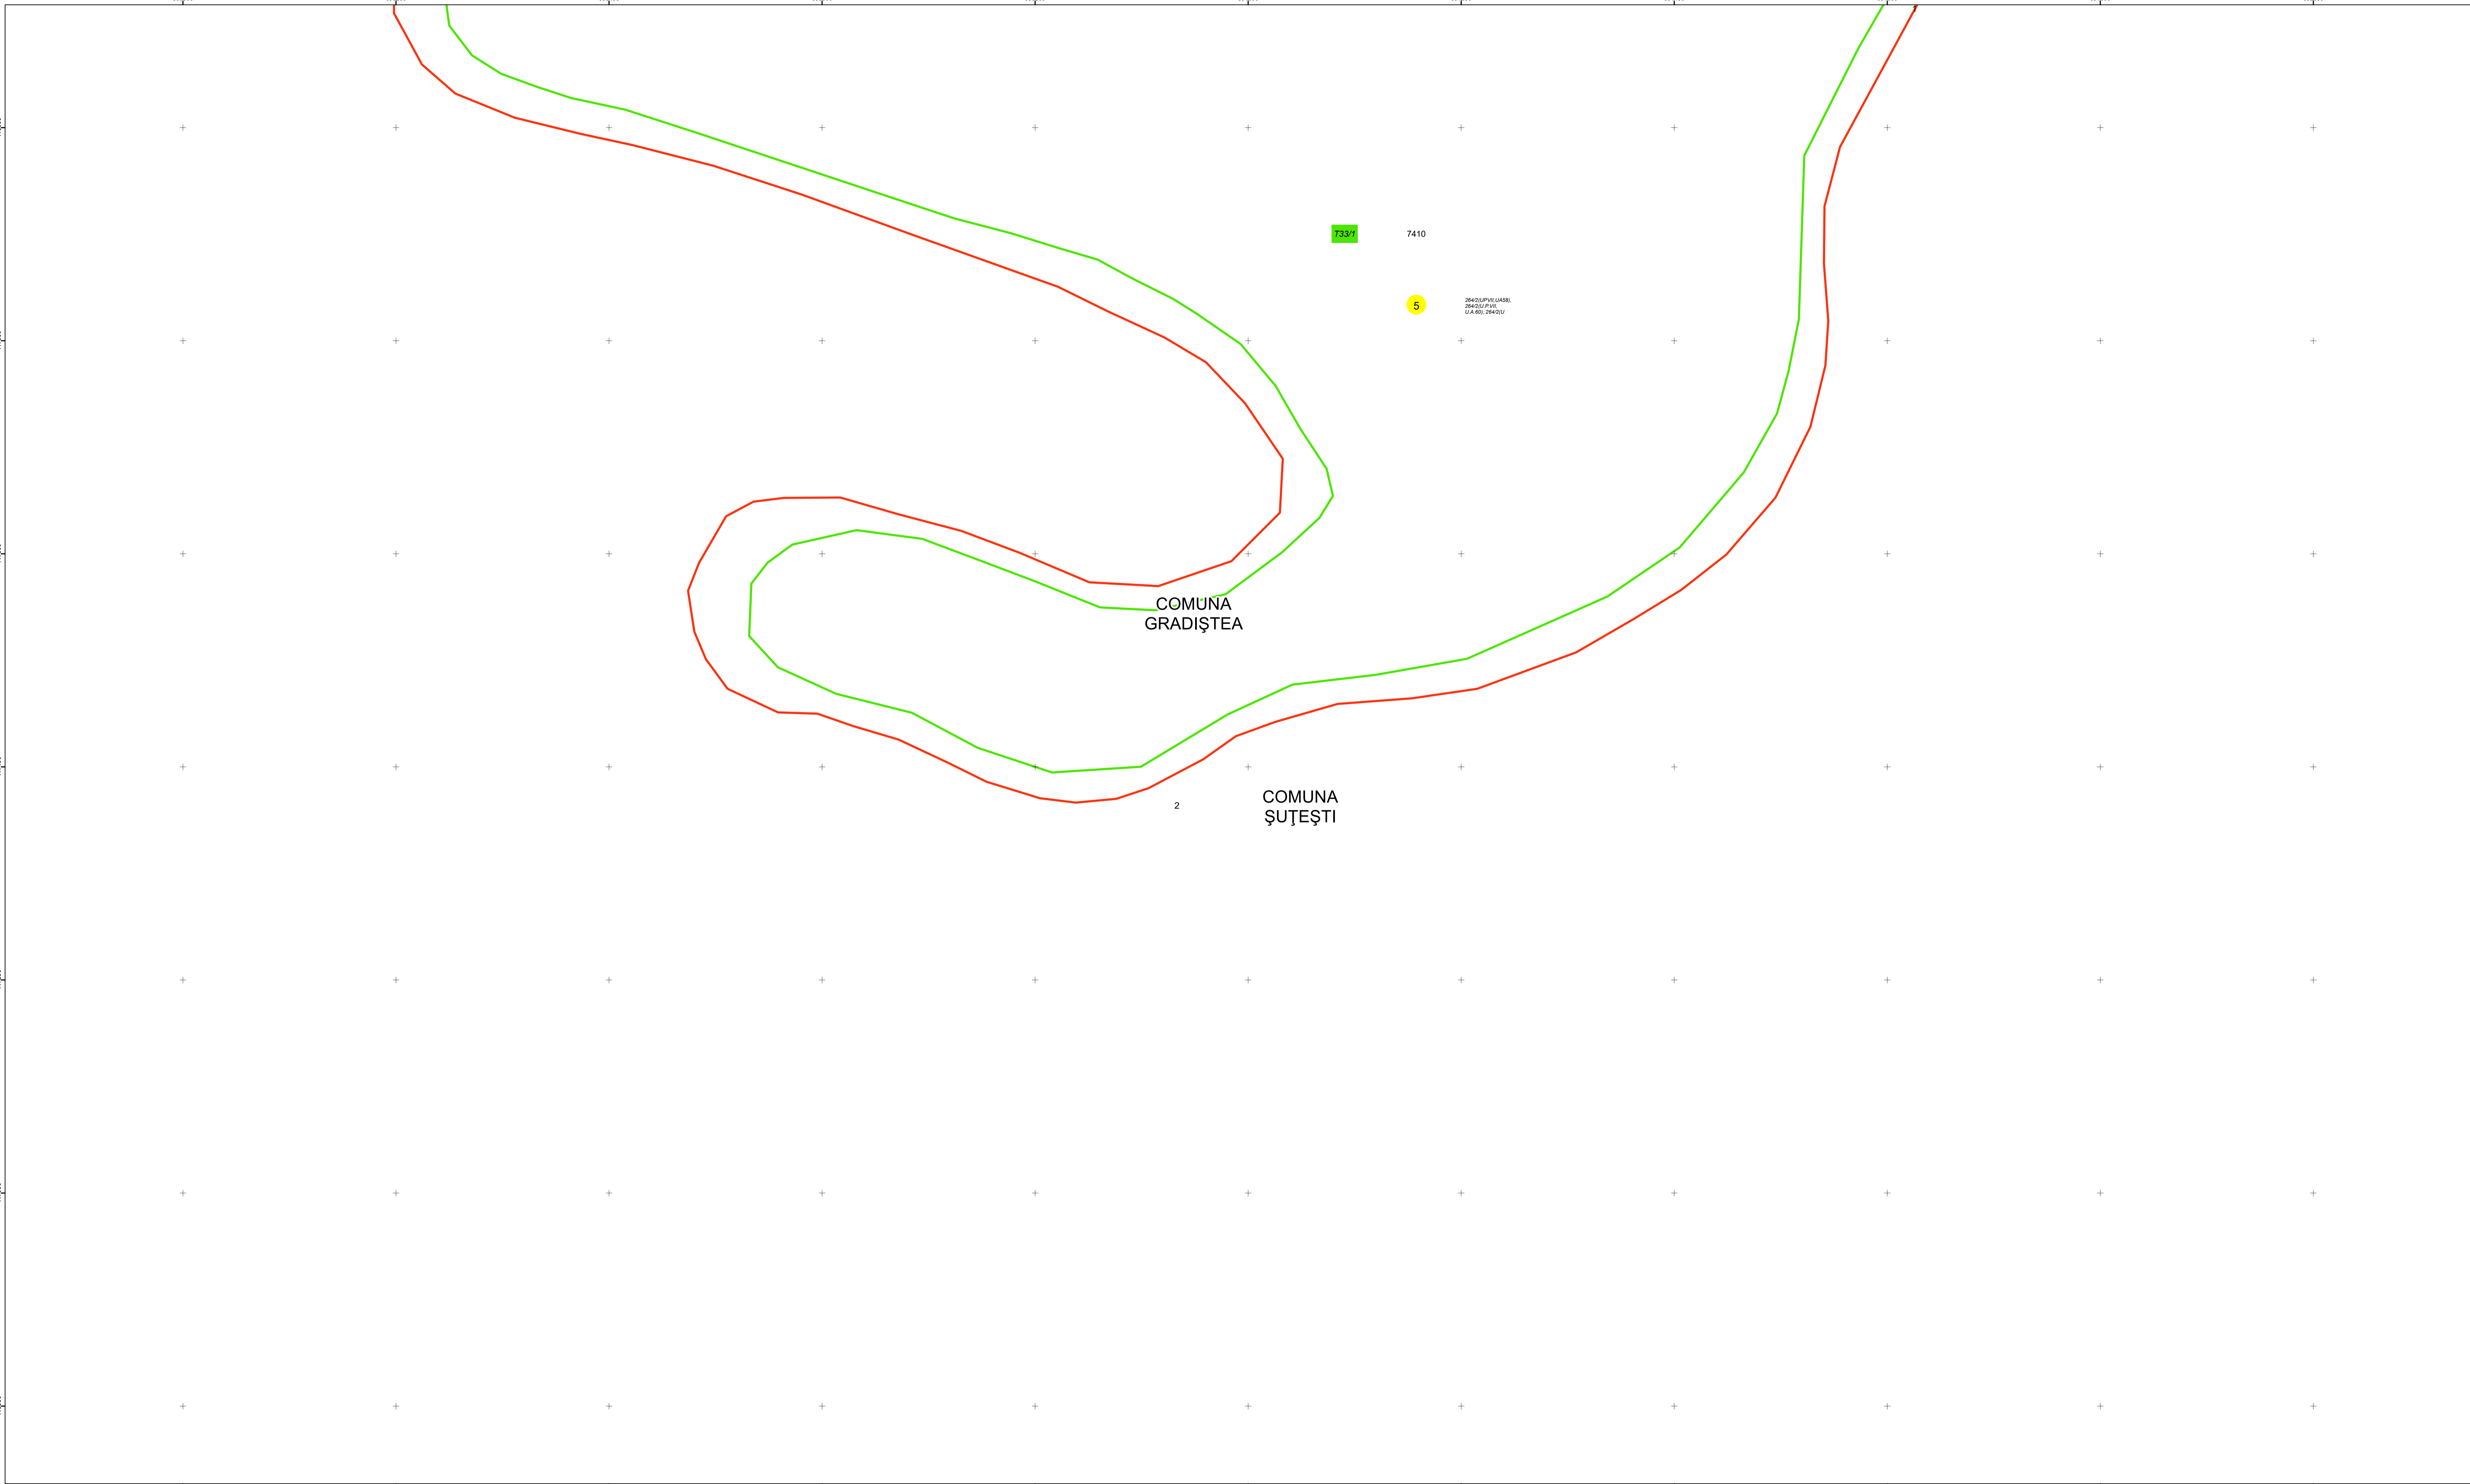

PLAN CADASTRAL
 Comuna Gradistea, județul Brăila, Sector Cadastral 5
 Scara 1:2000, sistem de proiecție STEREO 70

Legendă

Limită UAT	Construcție	Taria
Limită Intravilan	Număr Sector Cadastral	Parcelă
Sector Cadastral	458 Identificator Teren	
Limită Imobil	C1 Număr Construcție	

Executant: SC MEGAGIS SRL

Spre publicare
 Data: noiembrie 2024

PLAN CADASTRAL
 Comuna Gradistea, județul Brăila, Sector Cadastral 5
 Scara 1:2000, sistem de proiecție STEREO 70

Legendă

Limită UAT	Construcție	Taria
Limită Intravilan	Număr Sector Cadastral	Parcelă
Sector Cadastral	458 Identificator Teren	
Limită Imobil	C1 Număr Construcție	