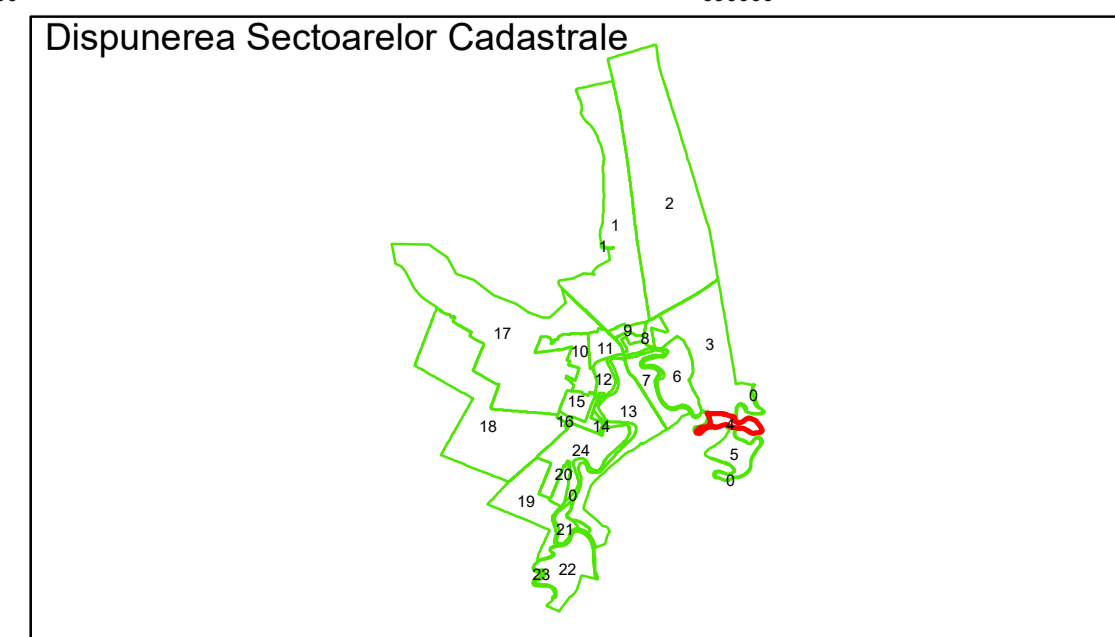

PLAN CADASTRAL
 Comuna Gradistea, județul Brăila, Sector Cadastral 4
 Scara 1:2000, sistem de proiecție STEREO 70

Legendă

Limită UAT	Construcție	Taria
Limită Intravilan	Număr Sector Cadastral	Parcelă
Sector Cadastral	458 Identificator Teren	
Limită Imobil	C1 Număr Construcție	