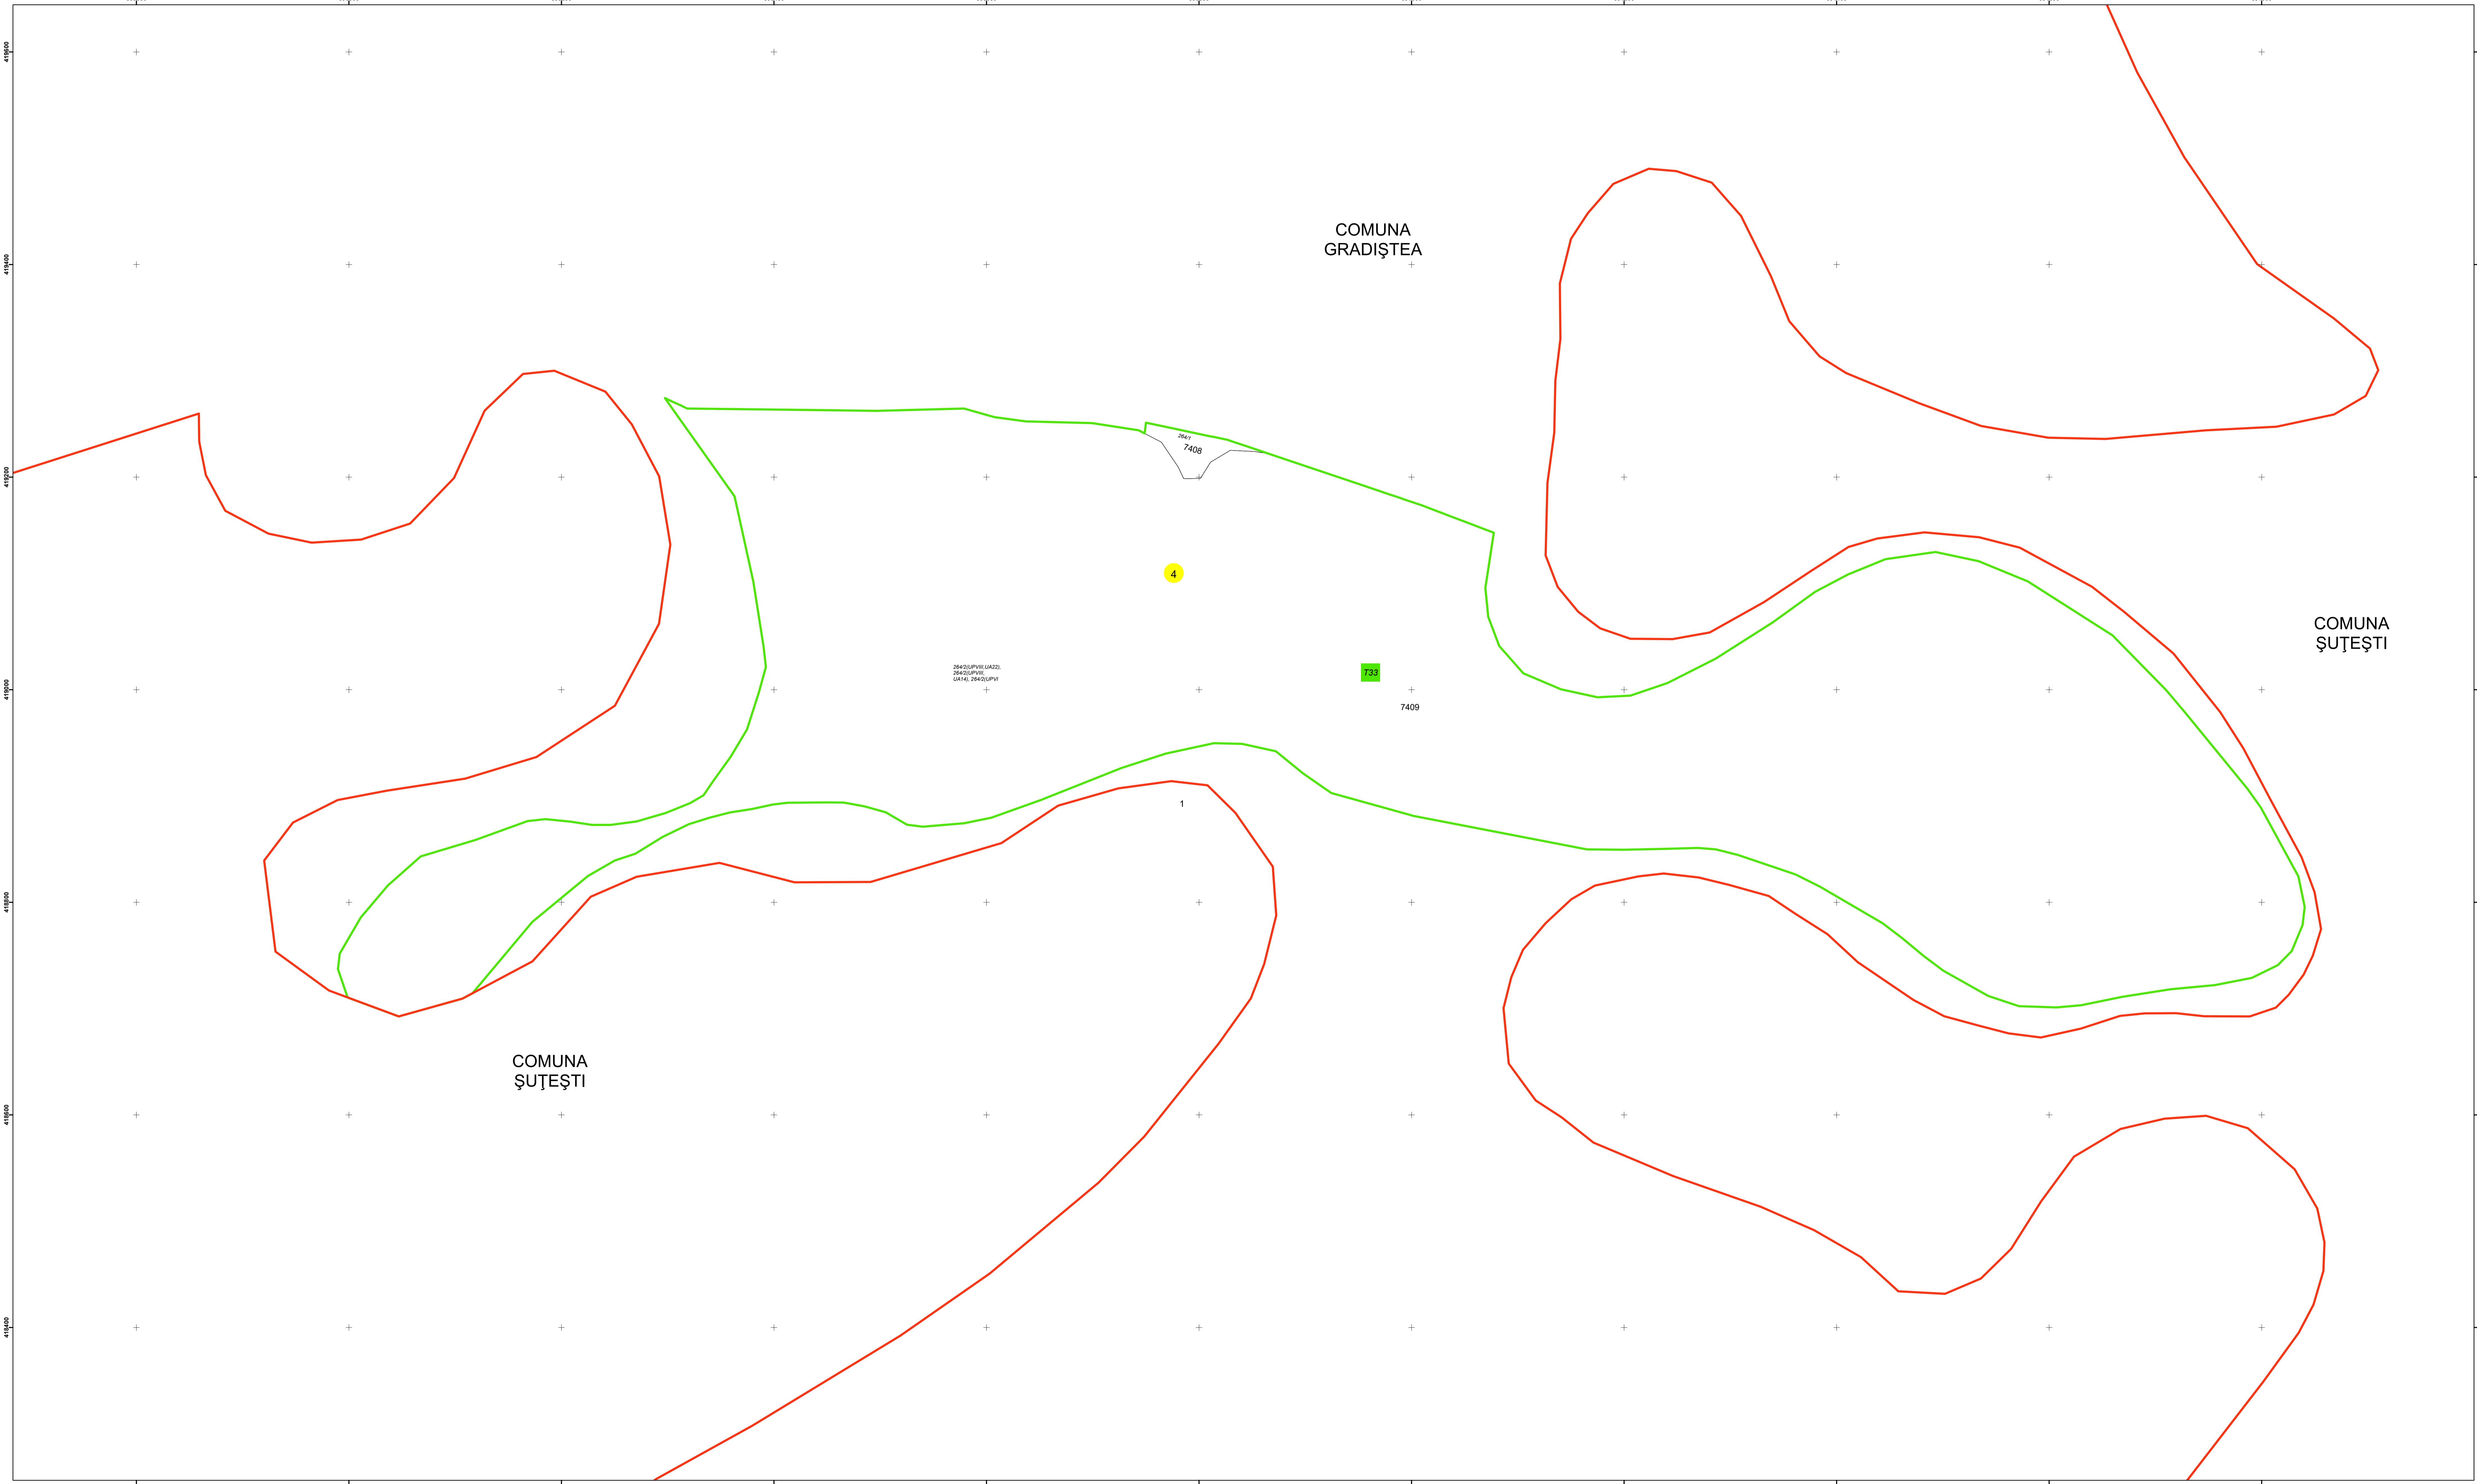

PLAN CADASTRAL
 Comuna Gradistea, județul Brăila, Sector Cadastral 4
 Scara 1:2000, sistem de proiecție STEREO 70

Legendă

Limită UAT	Construcție	Taria
Limită Intravilan	Număr Sector Cadastral	Parcelă
Sector Cadastral	458 Identificator Teren	
Limită Imobil	C1 Număr Construcție	

Executant: SC MEGAGIS SRL

Spre publicare
 Data: noiembrie 2024