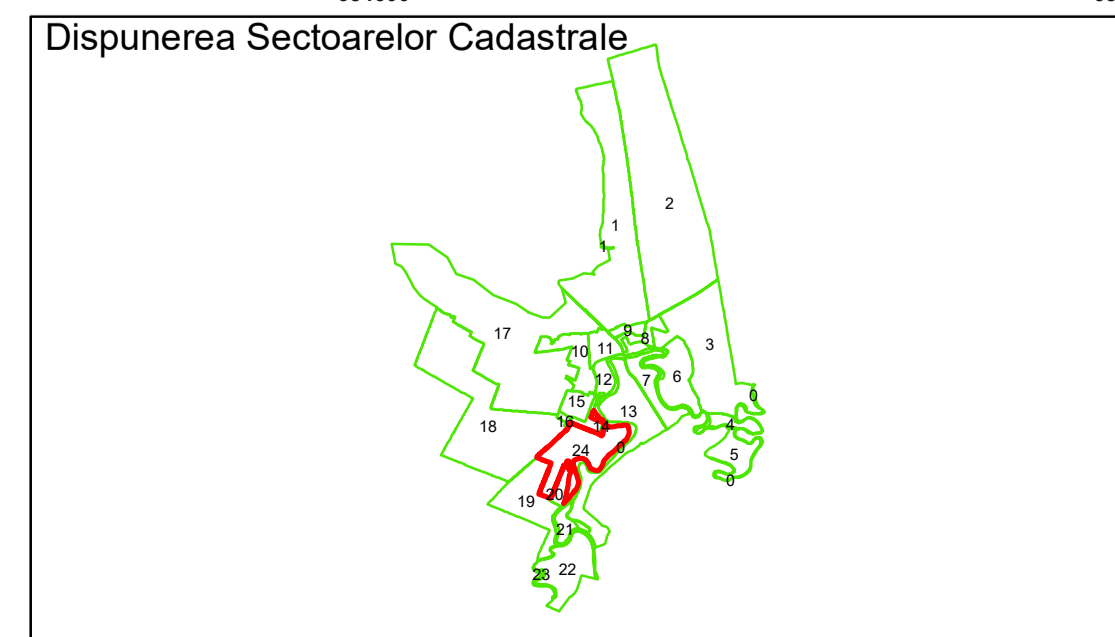

**PLAN CADASTRAL**  
Comuna Gradistea, județul Brăila, Sector Cadastral 24  
Scara 1:2000, sistem de proiecție STEREO 70

1  
COMUNA  
GRADIȘTEA

**Legendă**

Limită UAT	Construcție	Tarla
Limită Intravilan	Număr Sector Cadastral	1 Parcelă
Sector Cadastral	458 Identificator Teren	
Limită Imobil	C1 Număr Construcție	

Executant: SC MEGAGIS SRL

Spre publicare  
Data: noiembrie 2024

**PLAN CADASTRAL**  
 Comuna Gradistea, județul Brăila, Sector Cadastral 24  
 Scara 1:2000, sistem de proiecție STEREO 70

COMUNA  
GRADIȘTEA

COMUNA  
ȘUȚEȘTI

**Legendă**

Limită UAT	Construcție	Tarla
Limită Intravilan	Număr Sector Cadastral	Parcelă
Sector Cadastral	458 Identificator Teren	
Limită Imobil	C1 Număr Construcție	

Executant: SC MEGAGIS SRL

Spre publicare  
 Data: noiembrie 2024

**PLAN CADASTRAL**  
 Comuna Gradistea, județul Brăila, Sector Cadastral 24  
 Scara 1:2000, sistem de proiecție STEREO 70

**Legendă**

Limită UAT	Construcție	Tarla
Limită Intravilan	Număr Sector Cadastral	Parcelă
Sector Cadastral	458 Identificator Teren	
Limită Imobil	C1 Număr Construcție	