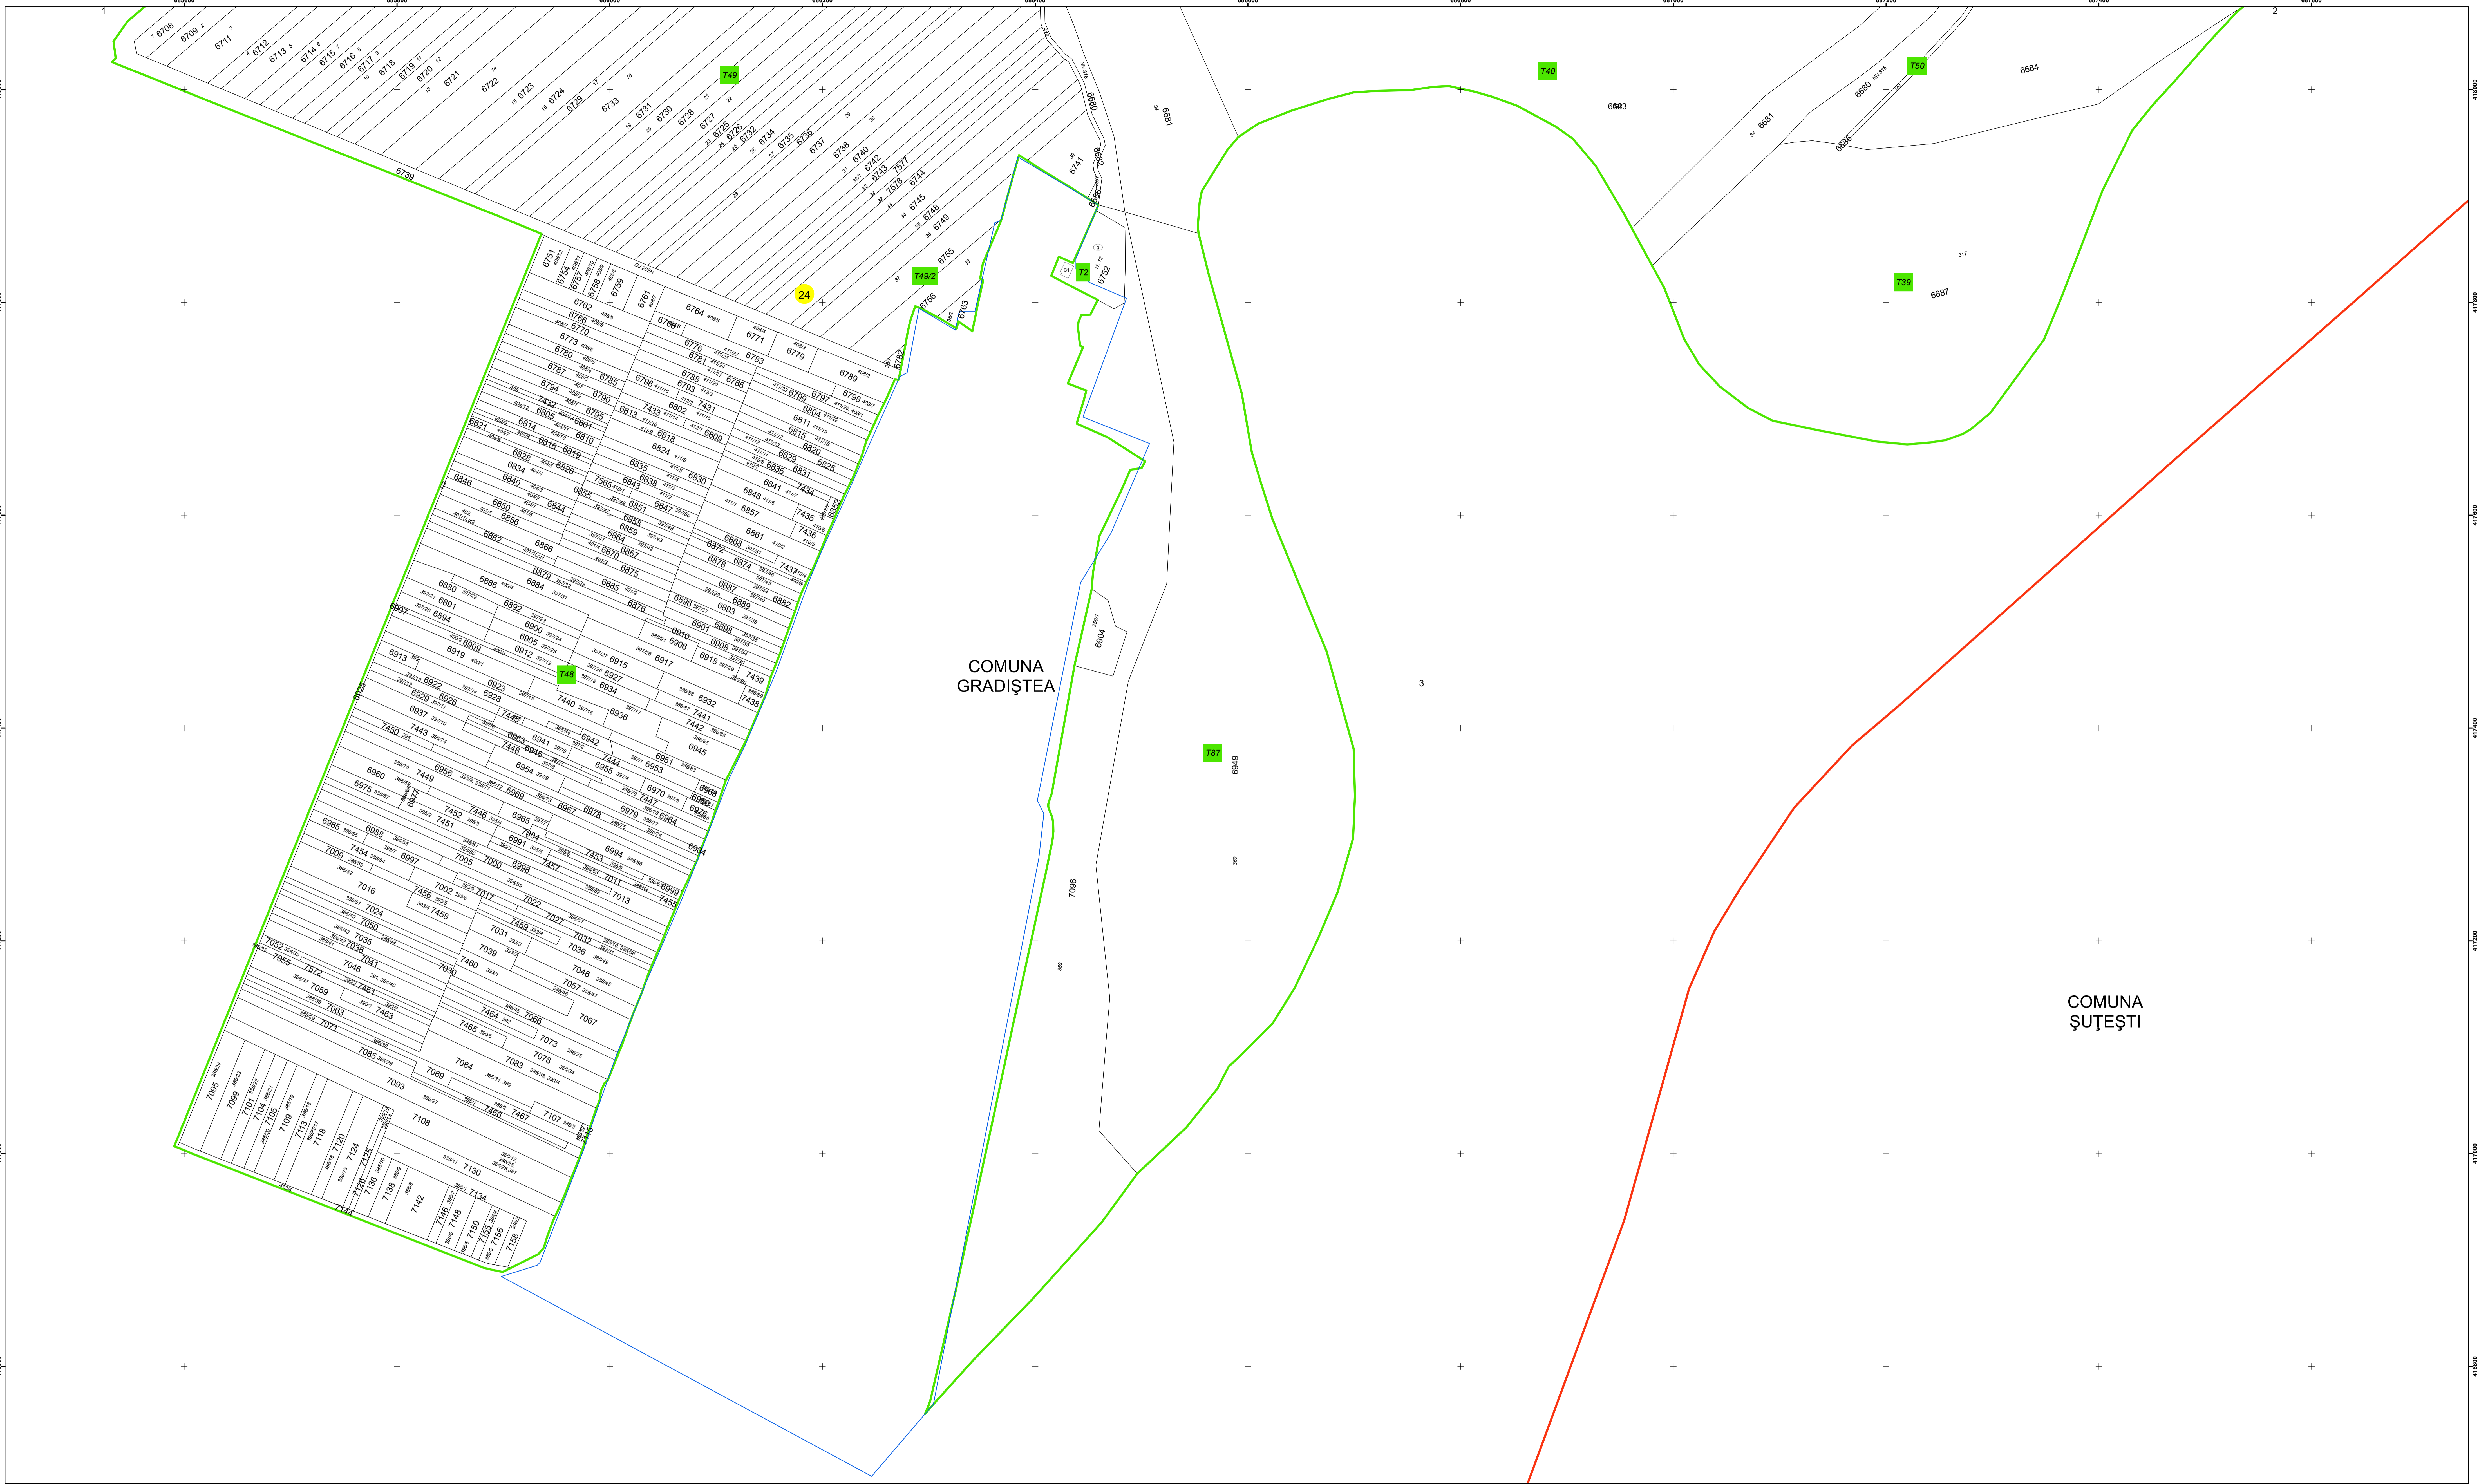

**PLAN CADASTRAL**  
Comuna Gradistea, județul Brăila, Sector Cadastral 24  
Scara 1:2000, sistem de proiecție STEREO 70

1  
COMUNA  
GRADIȘTEA

**Legendă**

Limită UAT	Construcție	Tarla
Limită Intravilan	Număr Sector Cadastral	1 Parcelă
Sector Cadastral	458 Identificator Teren	
Limită Imobil	C1 Număr Construcție	

Executant: SC MEGAGIS SRL

Spre publicare  
Data: noiembrie 2024

**PLAN CADASTRAL**  
 Comuna Gradistea, județul Brăila, Sector Cadastral 24  
 Scara 1:2000, sistem de proiecție STEREO 70

COMUNA  
GRADIȘTEA

COMUNA  
ȘUȚEȘTI

**Legendă**

Limită UAT	Construcție	Tarla
Limită Intravilan	Număr Sector Cadastral	Parcelă
Sector Cadastral	458 Identificator Teren	
Limită Imobil	C1 Număr Construcție	

Executant: SC MEGAGIS SRL

Spre publicare  
 Data: noiembrie 2024

**PLAN CADASTRAL**  
 Comuna Gradistea, județul Brăila, Sector Cadastral 24  
 Scara 1:2000, sistem de proiecție STEREO 70

**Legendă**

Limită UAT	Construcție	Tarla
Limită Intravilan	Număr Sector Cadastral	Parcelă
Sector Cadastral	458 Identificator Teren	
Limită Imobil	C1 Număr Construcție	