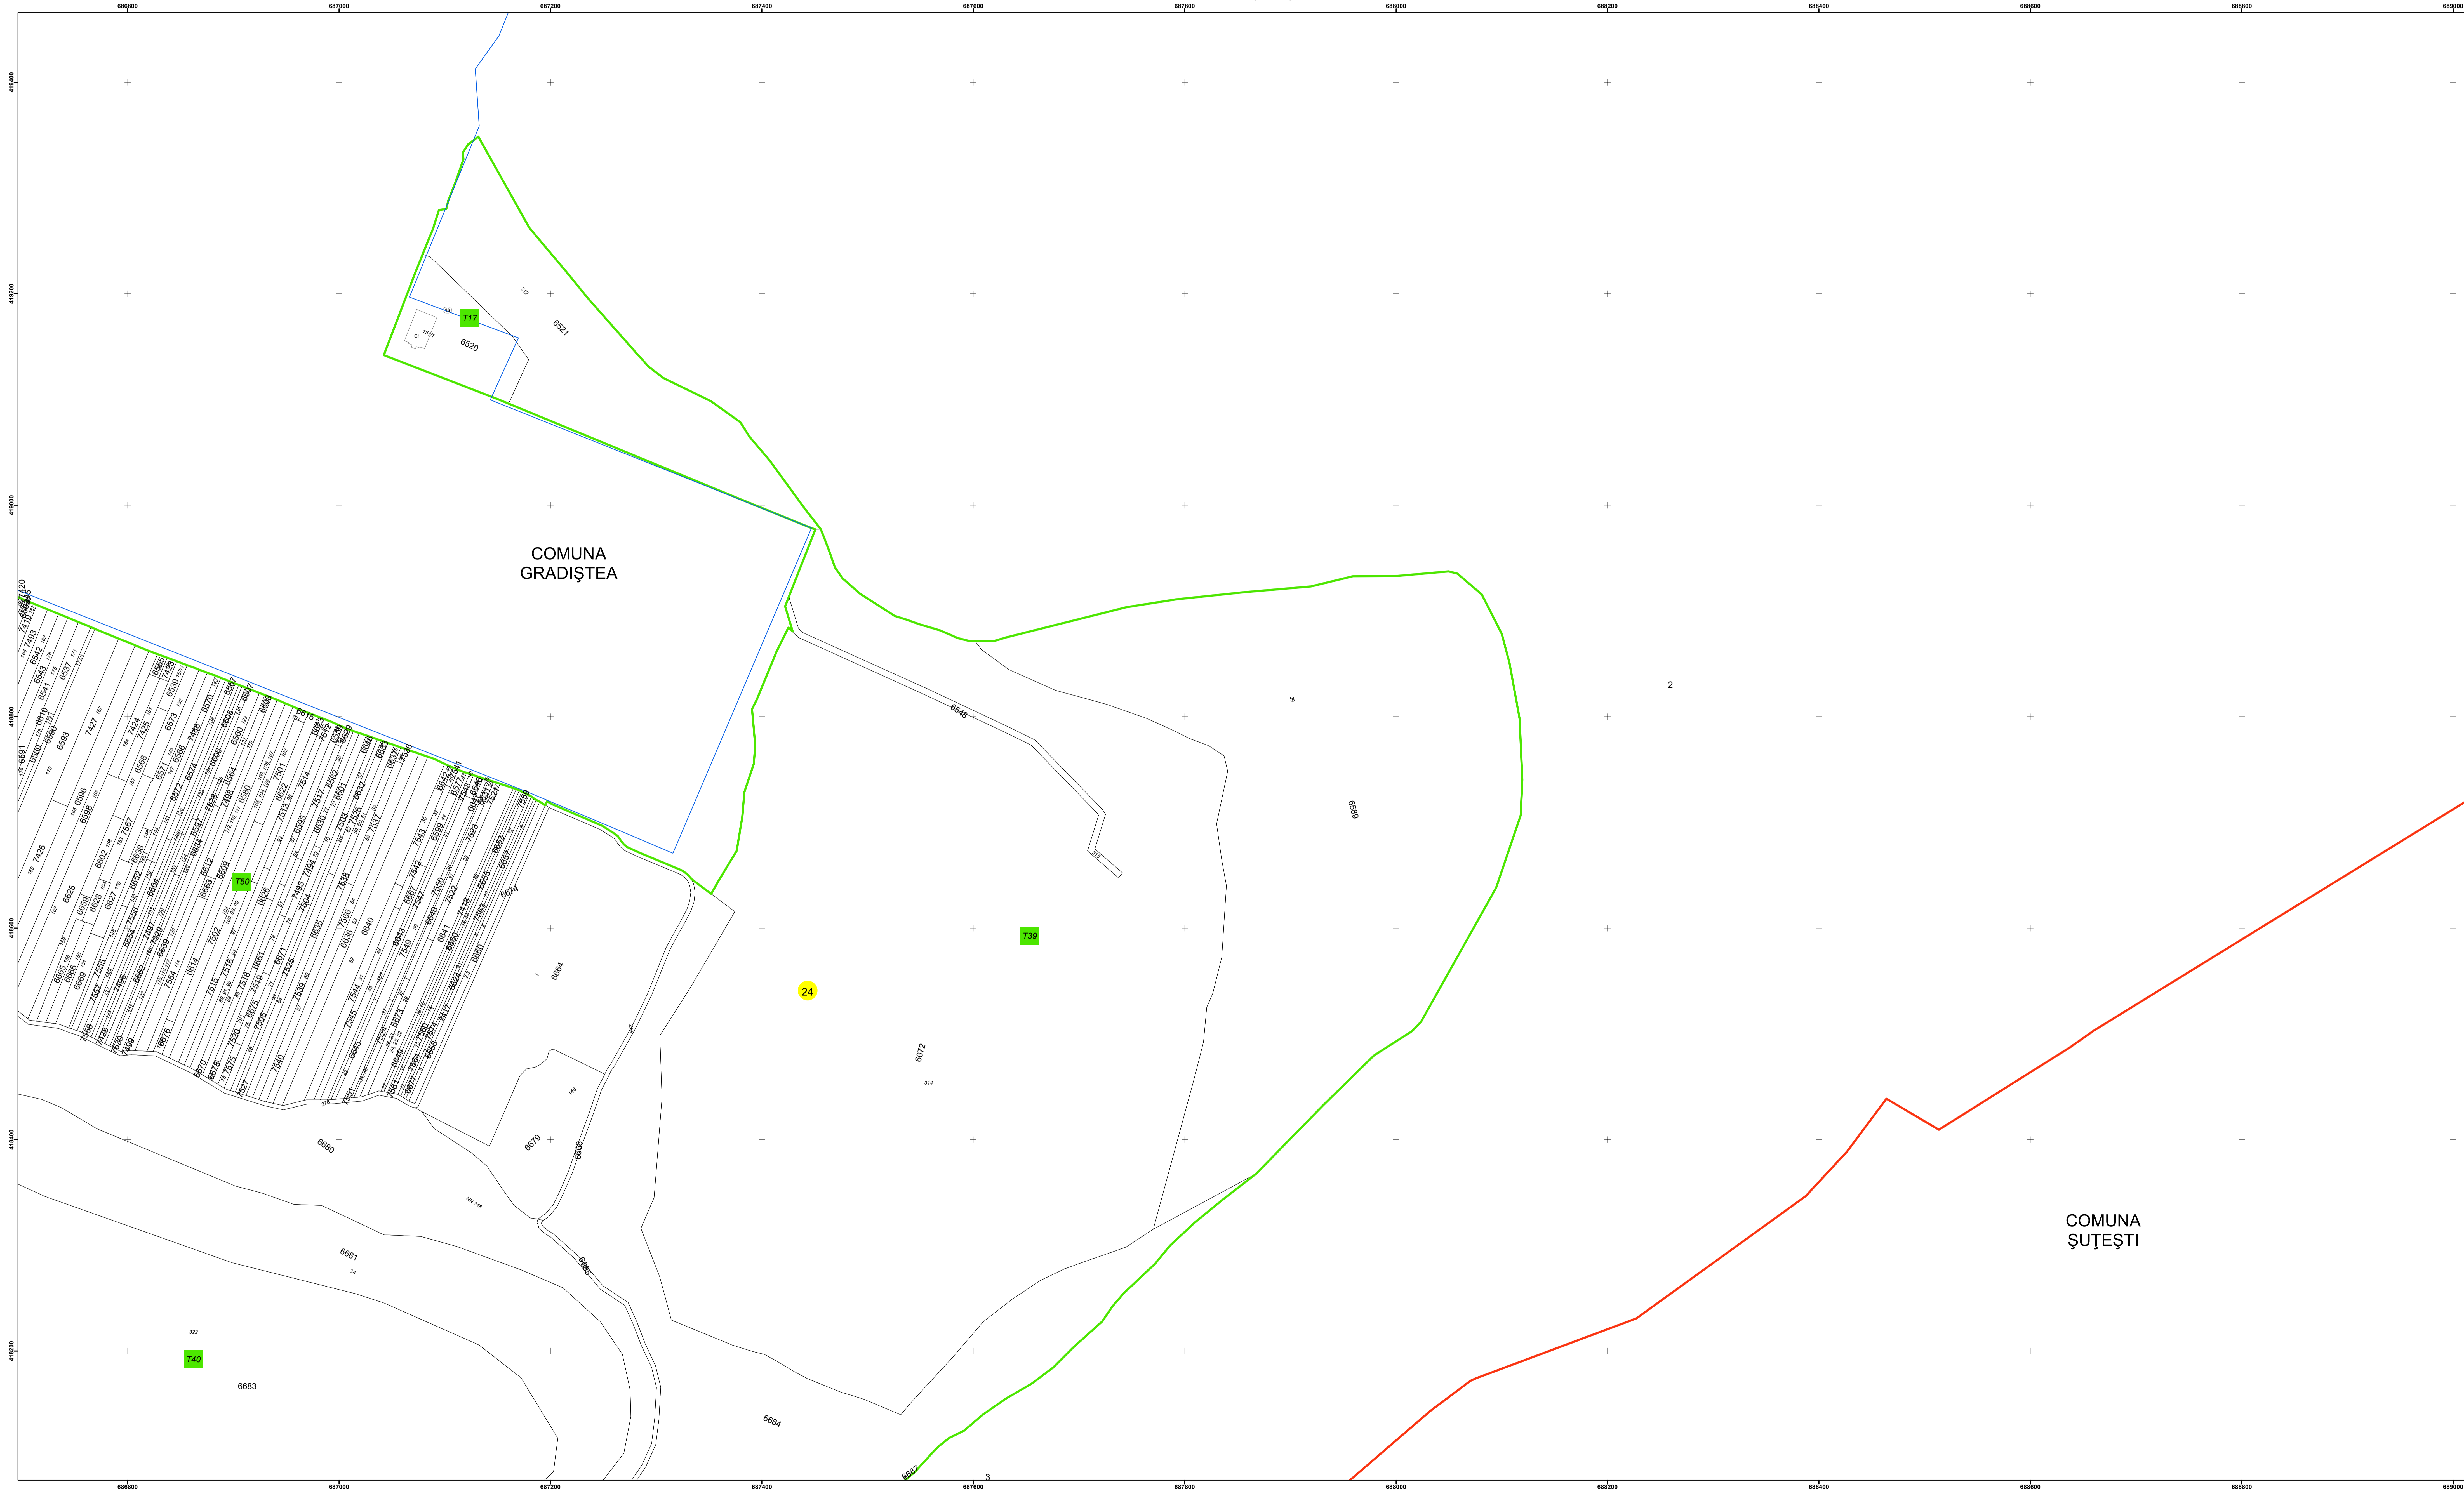

**PLAN CADASTRAL**  
Comuna Gradistea, județul Brăila, Sector Cadastral 24  
Scara 1:2000, sistem de proiecție STEREO 70

1  
COMUNA  
GRADIȘTEA

**Legendă**

Limită UAT	Construcție	Tarla
Limită Intravilan	Număr Sector Cadastral	1 Parcelă
Sector Cadastral	458 Identificator Teren	
Limită Imobil	C1 Număr Construcție	

Executant: SC MEGAGIS SRL

Spre publicare  
Data: noiembrie 2024

**PLAN CADASTRAL**  
 Comuna Gradistea, județul Brăila, Sector Cadastral 24  
 Scara 1:2000, sistem de proiecție STEREO 70

COMUNA  
GRADIȘTEA

COMUNA  
ȘUȚEȘTI

**Legendă**

Limită UAT	Construcție	Tarla
Limită Intravilan	Număr Sector Cadastral	Parcelă
Sector Cadastral	458 Identificator Teren	
Limită Imobil	C1 Număr Construcție	

Executant: SC MEGAGIS SRL

Spre publicare  
 Data: noiembrie 2024

**PLAN CADASTRAL**  
 Comuna Gradistea, județul Brăila, Sector Cadastral 24  
 Scara 1:2000, sistem de proiecție STEREO 70

**Legendă**

Limită UAT	Construcție	Tarla
Limită Intravilan	Număr Sector Cadastral	Parcelă
Sector Cadastral	458 Identificator Teren	
Limită Imobil	C1 Număr Construcție	