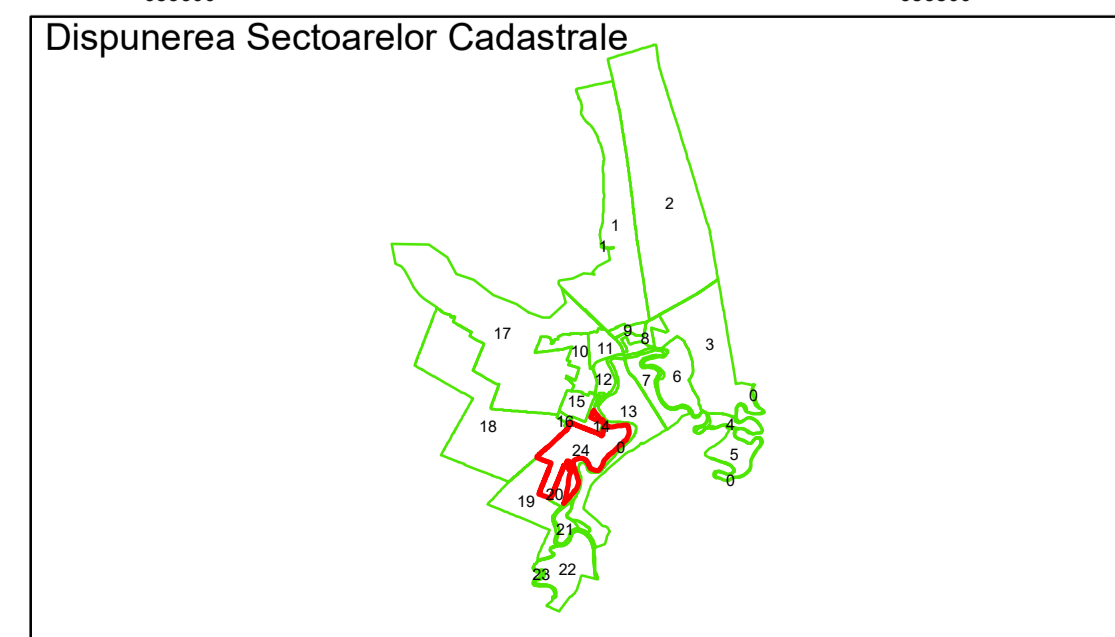

COMUNA  
ȘUȚEȘTI

**Legendă**

Limită UAT	Construcție	Tarla
Limită Intravilan	Număr Sector Cadastral	Parcelă
Sector Cadastral	458 Identificator Teren	
Limită Imobil	C1 Număr Construcție	

Executant: SC MEGAGIS SRL

Spre publicare  
 Data: noiembrie 2024

**PLAN CADASTRAL**  
 Comuna Gradistea, județul Brăila, Sector Cadastral 24  
 Scara 1:2000, sistem de proiecție STEREO 70

**Legendă**

Limită UAT	Construcție	Tarla
Limită Intravilan	Număr Sector Cadastral	Parcelă
Sector Cadastral	458 Identificator Teren	
Limită Imobil	C1 Număr Construcție	