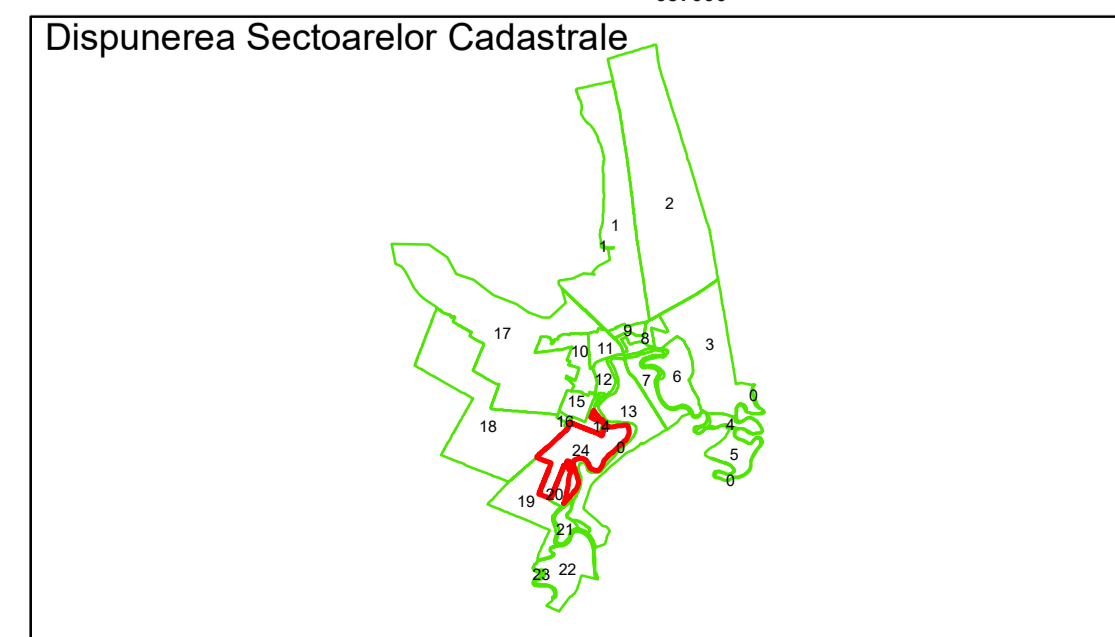

**PLAN CADASTRAL**  
Comuna Gradistea, județul Brăila, Sector Cadastral 24  
Scara 1:2000, sistem de proiecție STEREO 70

1  
COMUNA  
GRADIȘTEA

**Legendă**

Limită UAT	Construcție	Tarla
Limită Intravilan	Număr Sector Cadastral	1 Parcelă
Sector Cadastral	458 Identificator Teren	
Limită Imobil	C1 Număr Construcție	

Executant: SC MEGAGIS SRL

Spre publicare  
Data: noiembrie 2024

**PLAN CADASTRAL**  
 Comuna Gradistea, județul Brăila, Sector Cadastral 24  
 Scara 1:2000, sistem de proiecție STEREO 70

COMUNA  
GRADIȘTEA

COMUNA  
ȘUȚEȘTI

**Legendă**

Limită UAT	Construcție	Tarla
Limită Intravilan	Număr Sector Cadastral	Parcelă
Sector Cadastral	458 Identificator Teren	
Limită Imobil	C1 Număr Construcție	

Executant: SC MEGAGIS SRL

Spre publicare  
 Data: noiembrie 2024

**PLAN CADASTRAL**  
 Comuna Gradistea, județul Brăila, Sector Cadastral 24  
 Scara 1:2000, sistem de proiecție STEREO 70

**Legendă**

Limită UAT	Construcție	Tarla
Limită Intravilan	Număr Sector Cadastral	Parcelă
Sector Cadastral	458 Identificator Teren	
Limită Imobil	C1 Număr Construcție	