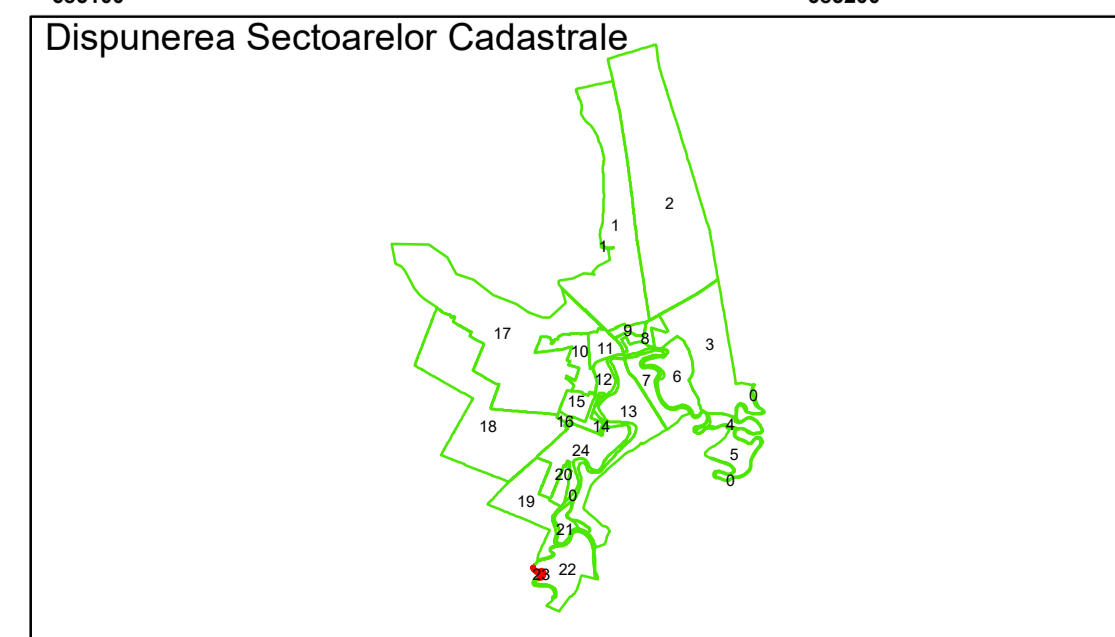

PLAN CADASTRAL  
Comuna Gradistea, județul Brăila, Sector Cadastral 23

Scara 1:1000, sistem de proiecție STEREO 70

COMUNA  
GRADIȘTEA

COMUNA VIȘANI

1

23

115

**Legendă**

Limită UAT	Construcție	Tarla
Limită Intravilan	Număr Sector Cadastral	Parcelă
Sector Cadastral	458 Identificator Teren	
Limită Imobil	C1 Număr Construcție	

Executant: SC MEGAGIS SRL

Spre publicare  
Data: noiembrie 2024