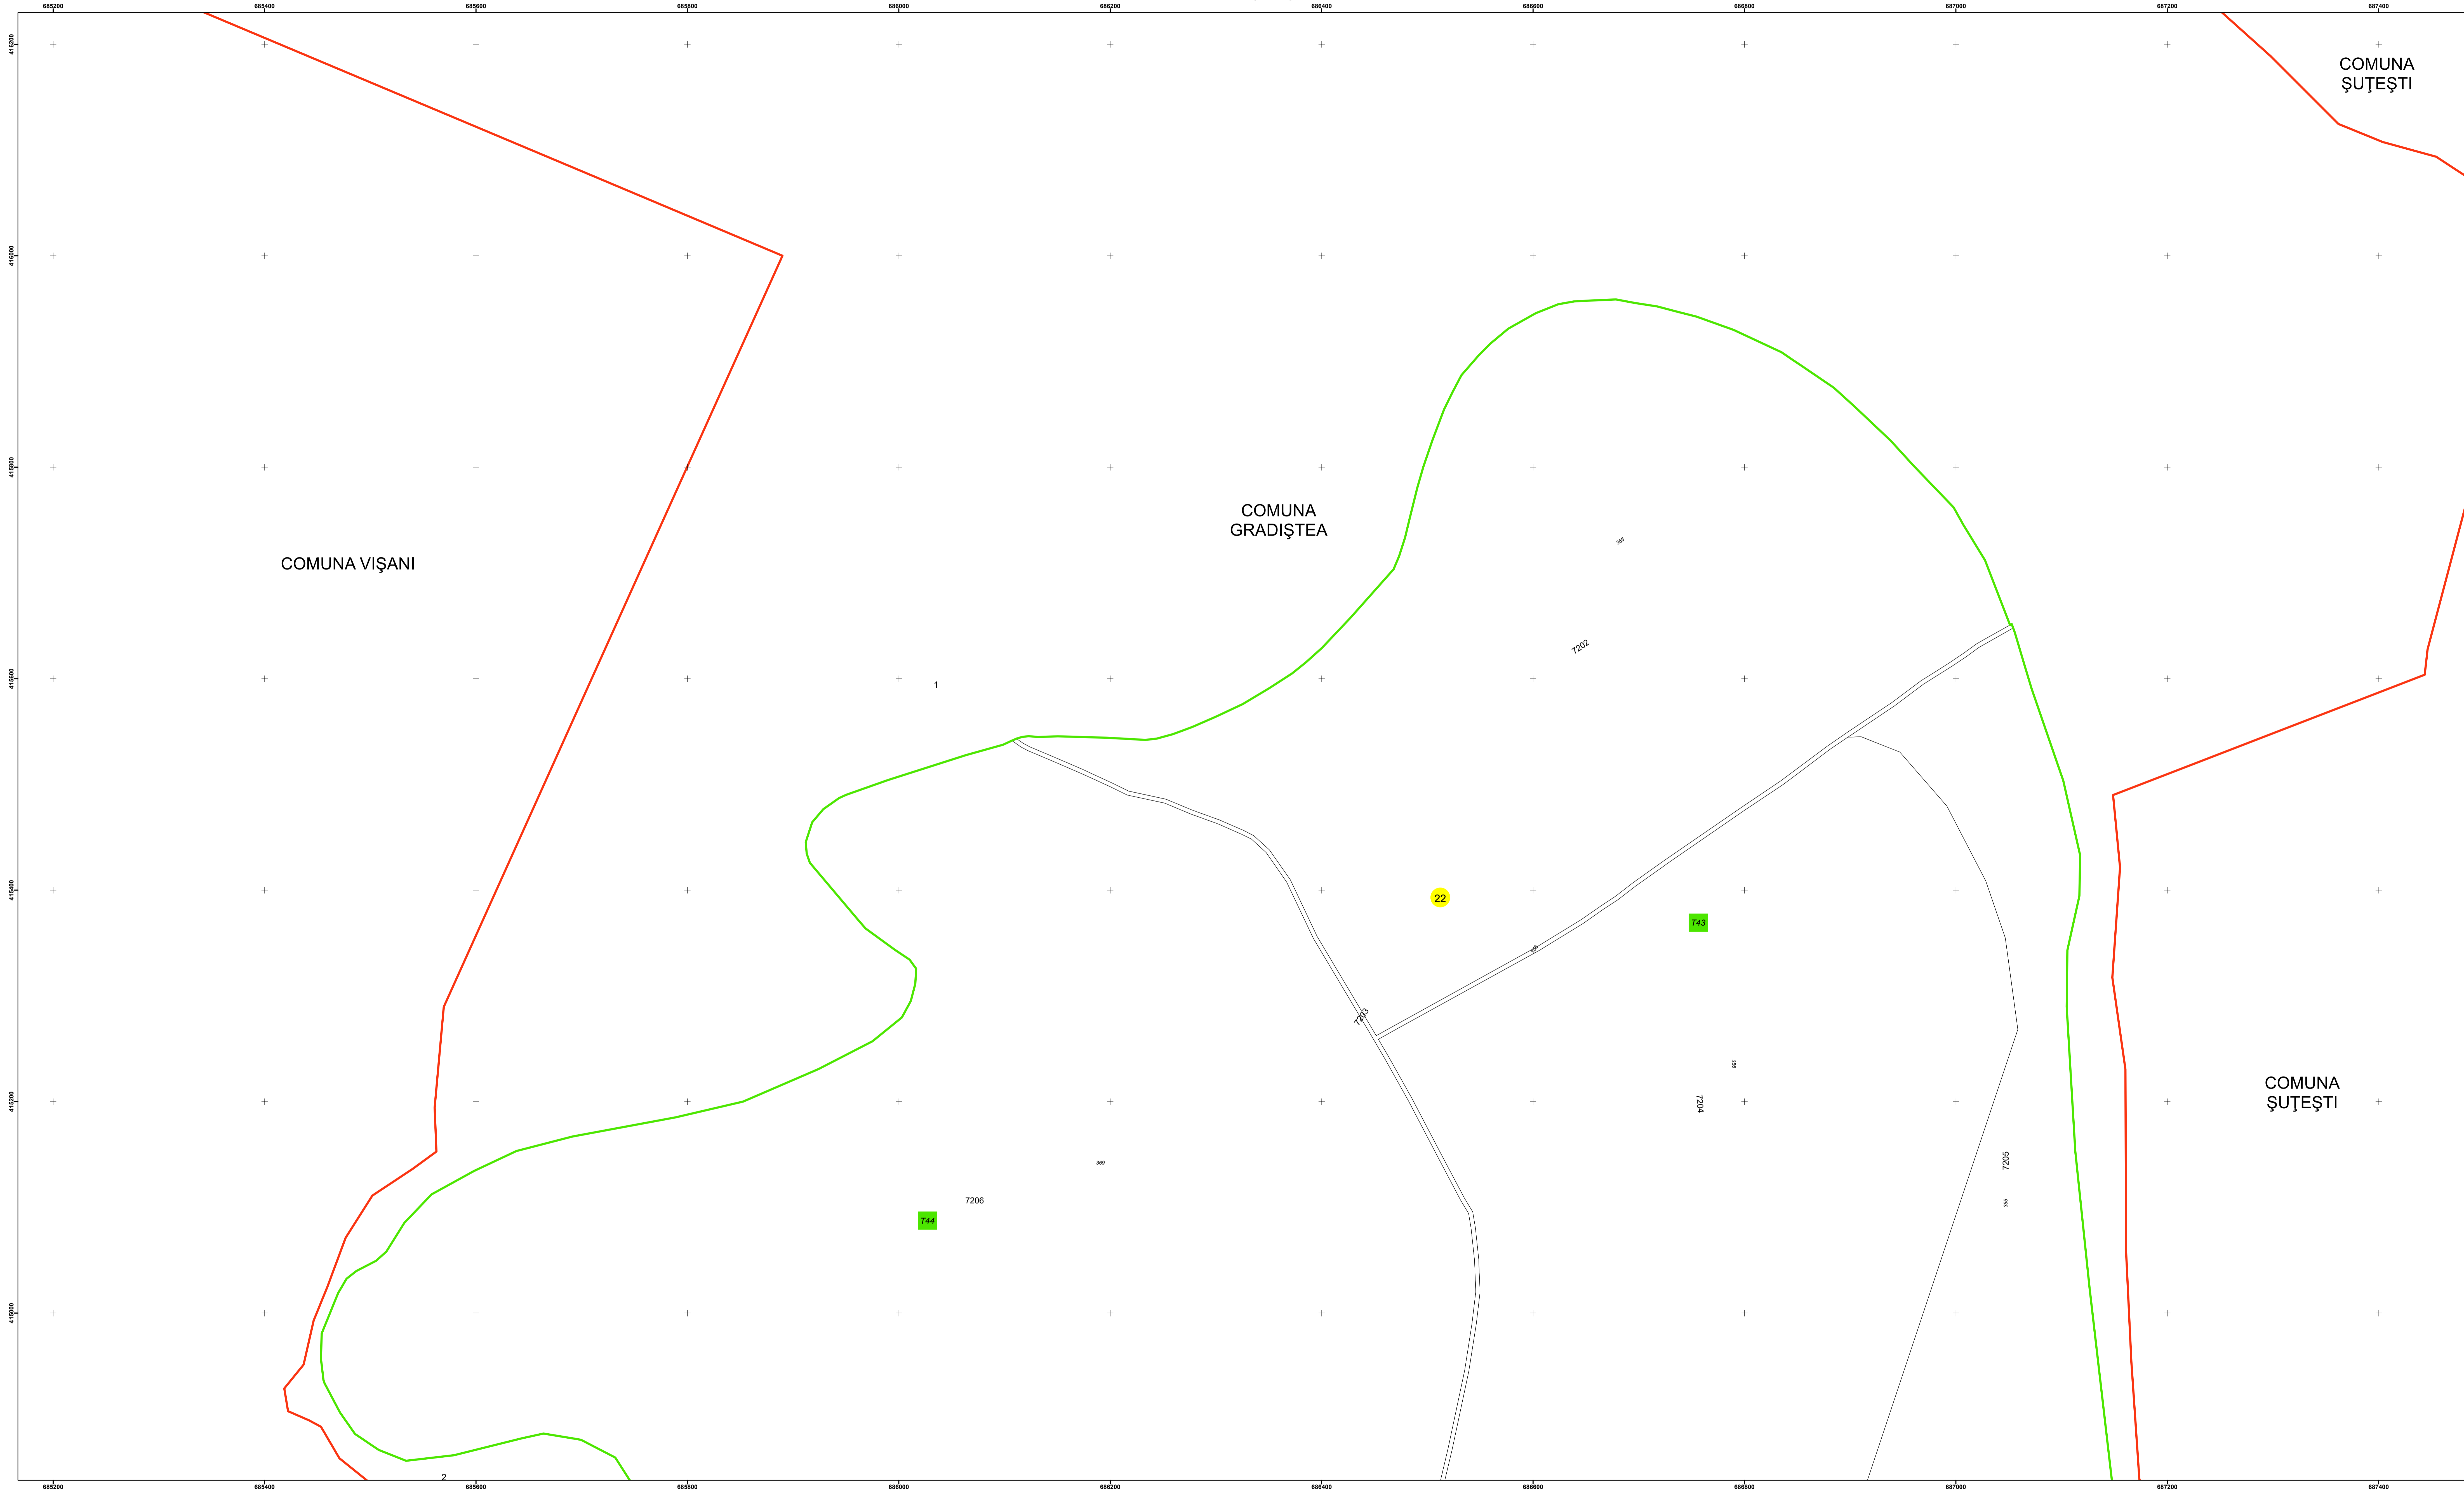

PLAN CADASTRAL
 Comuna Gradistea, județul Brăila, Sector Cadastral 22
 Scara 1:2000, sistem de proiecție STEREO 70

Legendă

Limită UAT	Construcție	Tarla
Limită Intravilan	Număr Sector Cadastral	Parcelă
Limită Sector Cadastral	458 Identificator Teren	
Limită Imobil	C1 Număr Construcție	

Executant: SC MEGAGIS SRL

Spre publicare
 Data: noiembrie 2024

PLAN CADASTRAL
 Comuna Gradistea, județul Brăila, Sector Cadastral 22
 Scara 1:2000, sistem de proiecție STEREO 70

Legendă

Limită UAT	Construcție	Tarla
Limită Intravilan	Număr Sector Cadastral	Parcelă
Sector Cadastral	458 Identificator Teren	
Limită Imobil	C1 Număr Construcție	