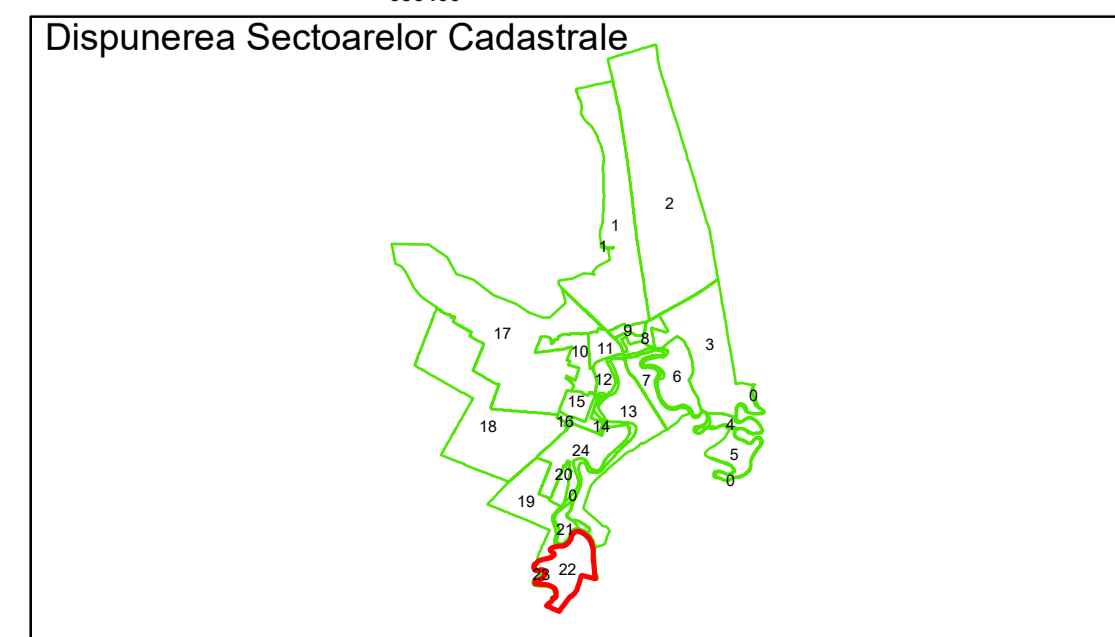

PLAN CADASTRAL
 Comuna Gradistea, județul Brăila, Sector Cadastral 22
 Scara 1:2000, sistem de proiecție STEREO 70

Legendă

Limită UAT	Construcție	Tarla
Limită Intravilan	Număr Sector Cadastral	Parcelă
Limită Sector Cadastral	458 Identificator Teren	
Limită Imobil	C1 Număr Construcție	

Executant: SC MEGAGIS SRL

Spre publicare
 Data: noiembrie 2024

PLAN CADASTRAL
 Comuna Gradistea, județul Brăila, Sector Cadastral 22
 Scara 1:2000, sistem de proiecție STEREO 70

Legendă

Limită UAT	Construcție	Tarla
Limită Intravilan	Număr Sector Cadastral	Parcelă
Sector Cadastral	458 Identificator Teren	
Limită Imobil	C1 Număr Construcție	