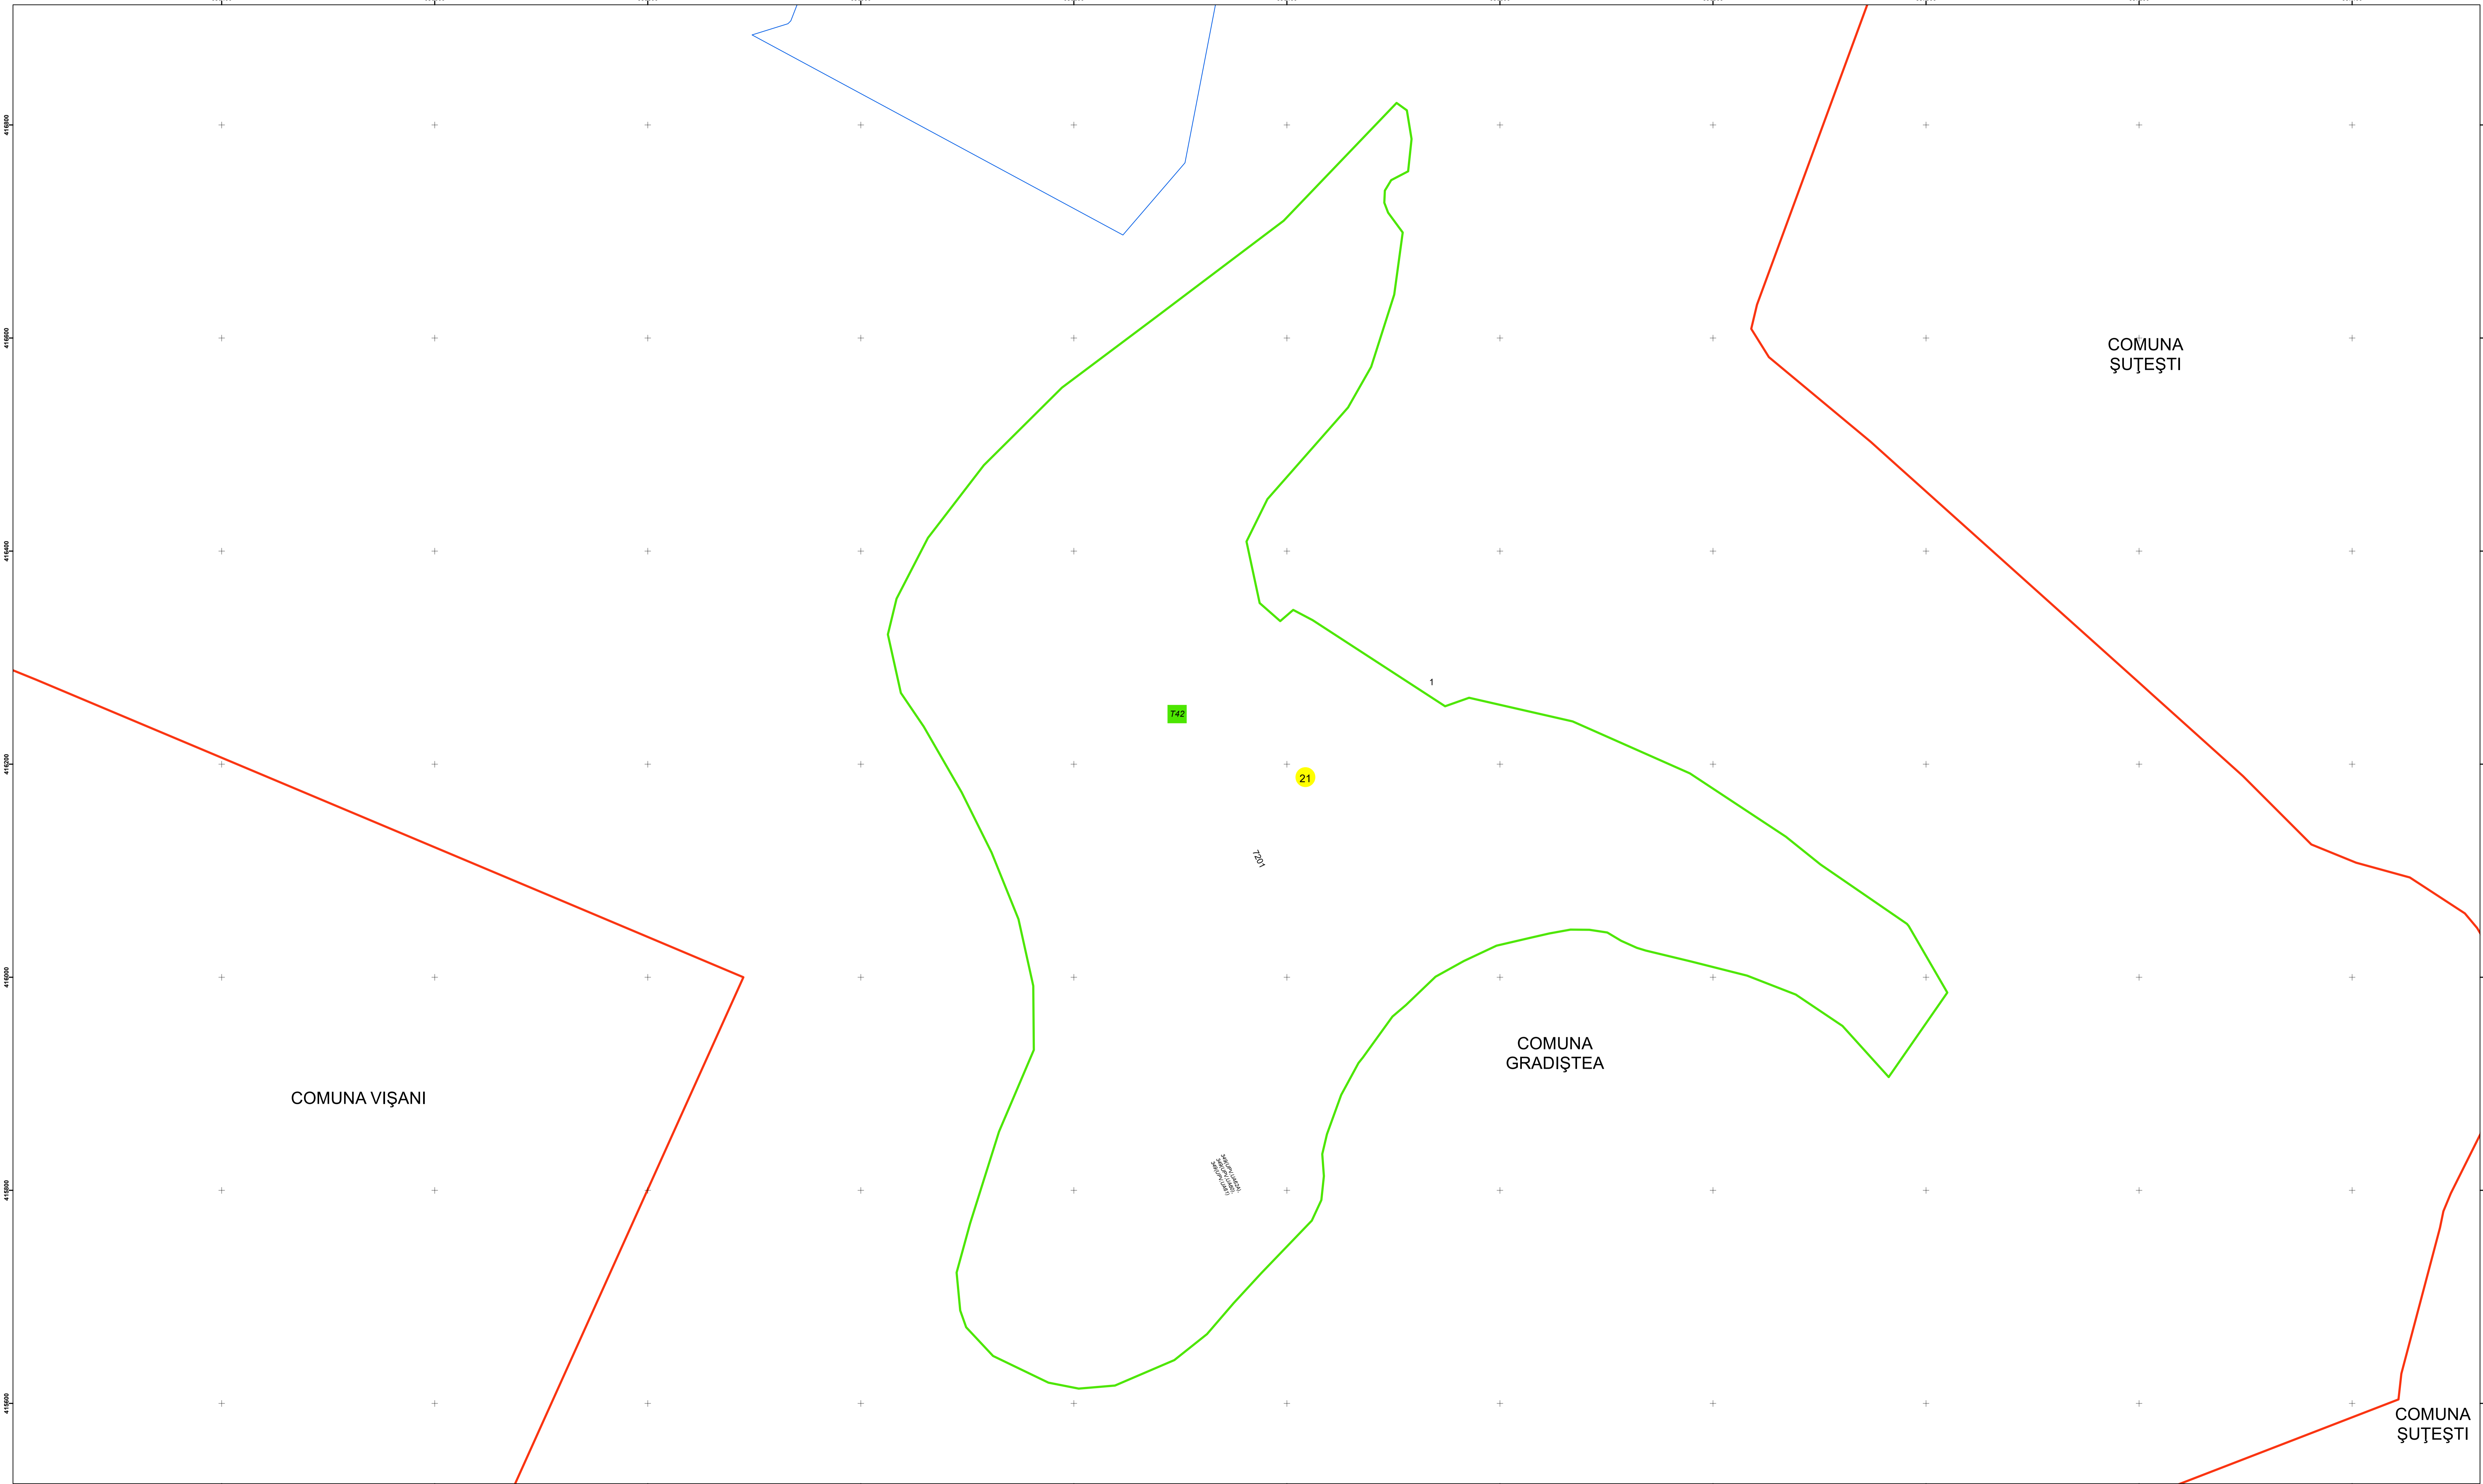

PLAN CADASTRAL
Comuna Gradistea, județul Brăila, Sector Cadastral 21
Scara 1:2000, sistem de proiecție STEREO 70

Legendă

Limită UAT	Construcție	Taria
Limită Intravilan	Număr Sector Cadastral	Parcelă
Sector Cadastral	458 Identificator Teren	
Limită Imobil	C1 Număr Construcție	

Executant: SC MEGAGIS SRL

Spre publicare
Data: noiembrie 2024