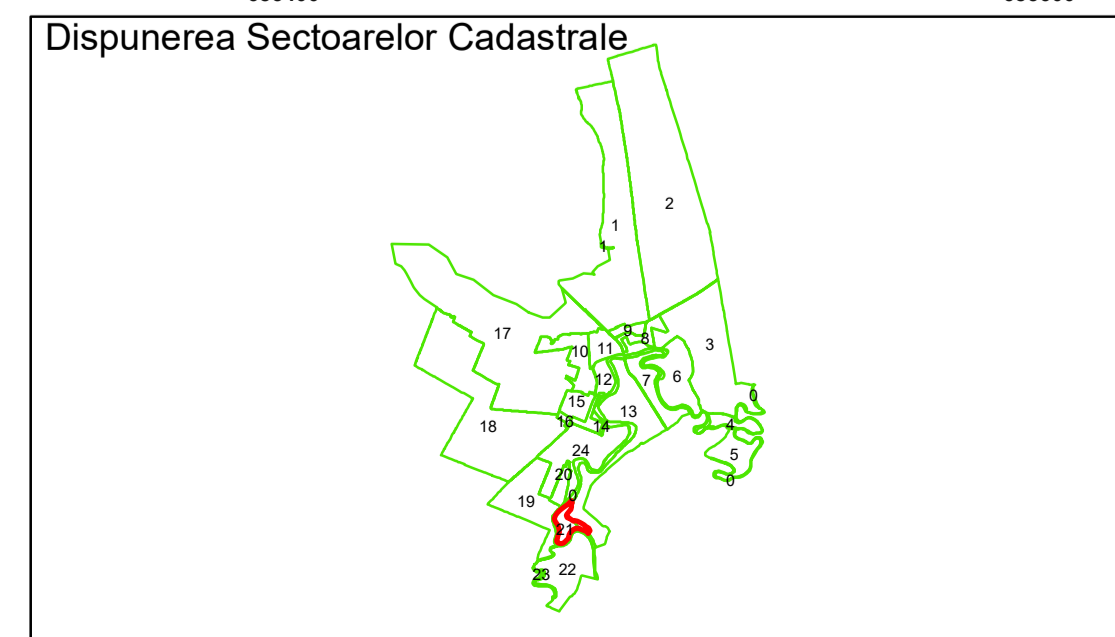

PLAN CADASTRAL
Comuna Gradistea, județul Brăila, Sector Cadastral 21
Scara 1:2000, sistem de proiecție STEREO 70

Legendă

Limită UAT	Construcție	Taria
Limită Intravilan	Număr Sector Cadastral	Parcelă
Sector Cadastral	458 Identificator Teren	
Limită Imobil	C1 Număr Construcție	