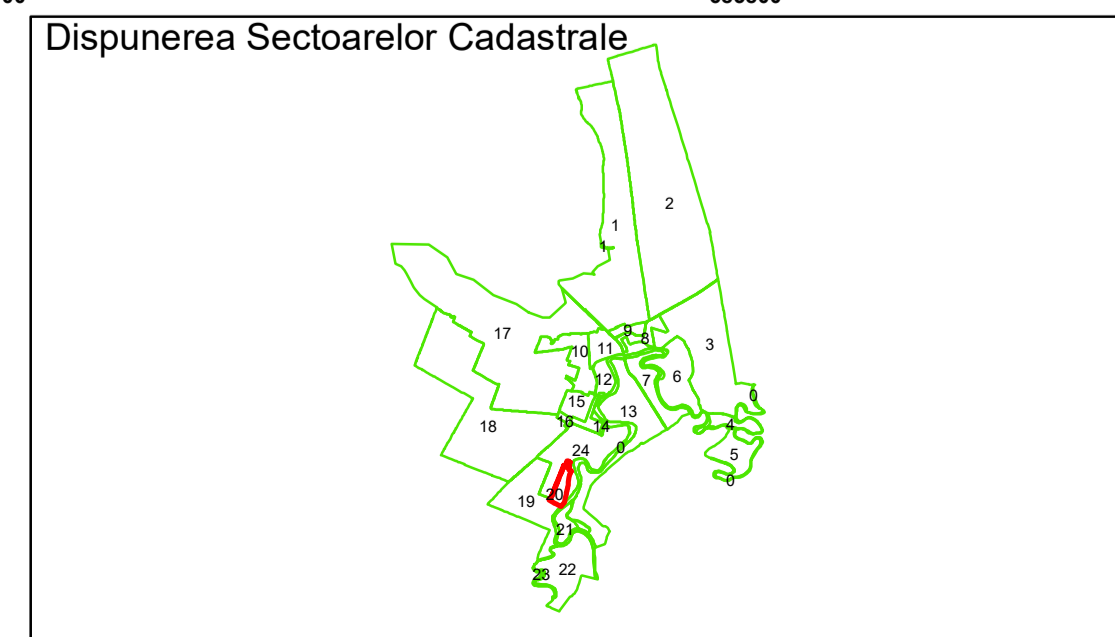

**PLAN CADASTRAL**  
 Comuna Gradistea, județul Brăila, Sector Cadastral 20  
 Scara 1:1000, sistem de proiecție STEREO 70

COMUNA  
GRADIȘTEA

**Legendă**

Limită UAT	Construcție	Tarla
Limită Intravilan	Număr Sector Cadastral	Parcelă
Sector Cadastral	458 Identificator Teren	
Limită Imobil	C1 Număr Construcție	

Executant: SC MEGAGIS SRL

Spre publicare  
 Data: noiembrie 2024

**PLAN CADASTRAL**  
 Comuna Gradiştea, judeţul Brăila, Sector Cadastral 20  
 Scara 1:1000, sistem de proiecţie STEREO 70

COMUNA  
GRADIŞTEA