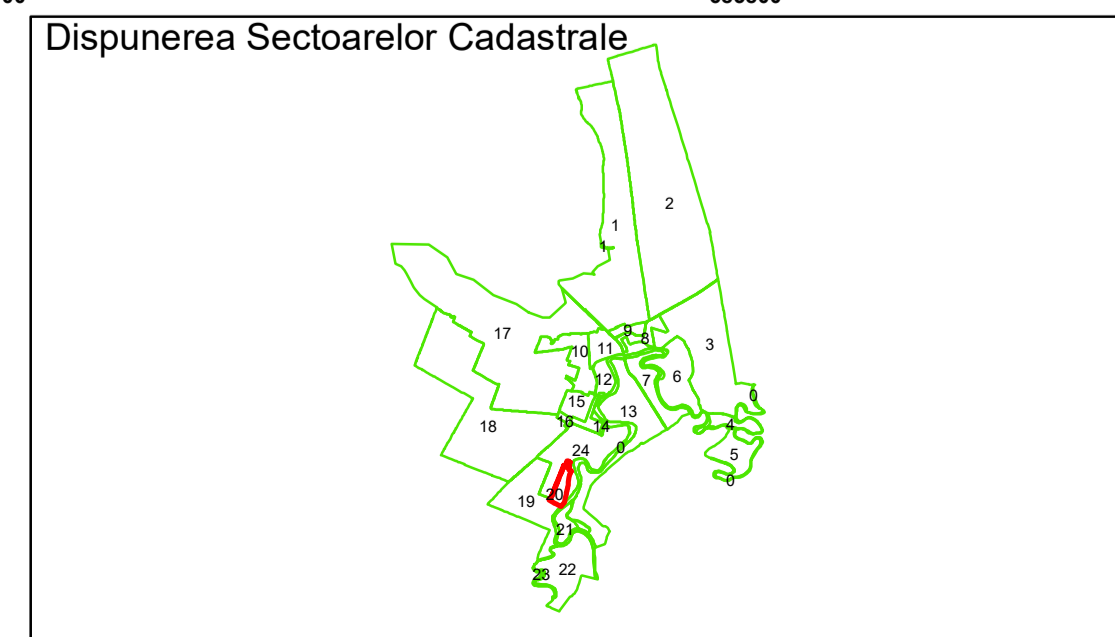

**PLAN CADASTRAL**  
 Comuna Gradistea, județul Brăila, Sector Cadastral 20  
 Scara 1:1000, sistem de proiecție STEREO 70

COMUNA  
GRADIȘTEA

**Legendă**

Limită UAT	Construcție	Tarla
Limită Intravilan	Număr Sector Cadastral	Parcelă
Sector Cadastral	458 Identificator Teren	
Limită Imobil	C1 Număr Construcție	

Executant: SC MEGAGIS SRL

Spre publicare  
 Data: noiembrie 2024

**PLAN CADASTRAL**  
 Comuna Gradiştea, judeţul Brăila, Sector Cadastral 20  
 Scara 1:1000, sistem de proiecţie STEREO 70

COMUNA  
GRADIŞTEA

**Legendă**

Limită UAT	Construcţie	Tarla
Limită Intravilan	Număr Sector Cadastral	Parcelă
Sector Cadastral	458 Identificator Teren	
Limită Imobil	C1 Număr Construcţie	

Executant: SC MEGAGIS SRL

Spre publicare  
 Data: noiembrie 2024