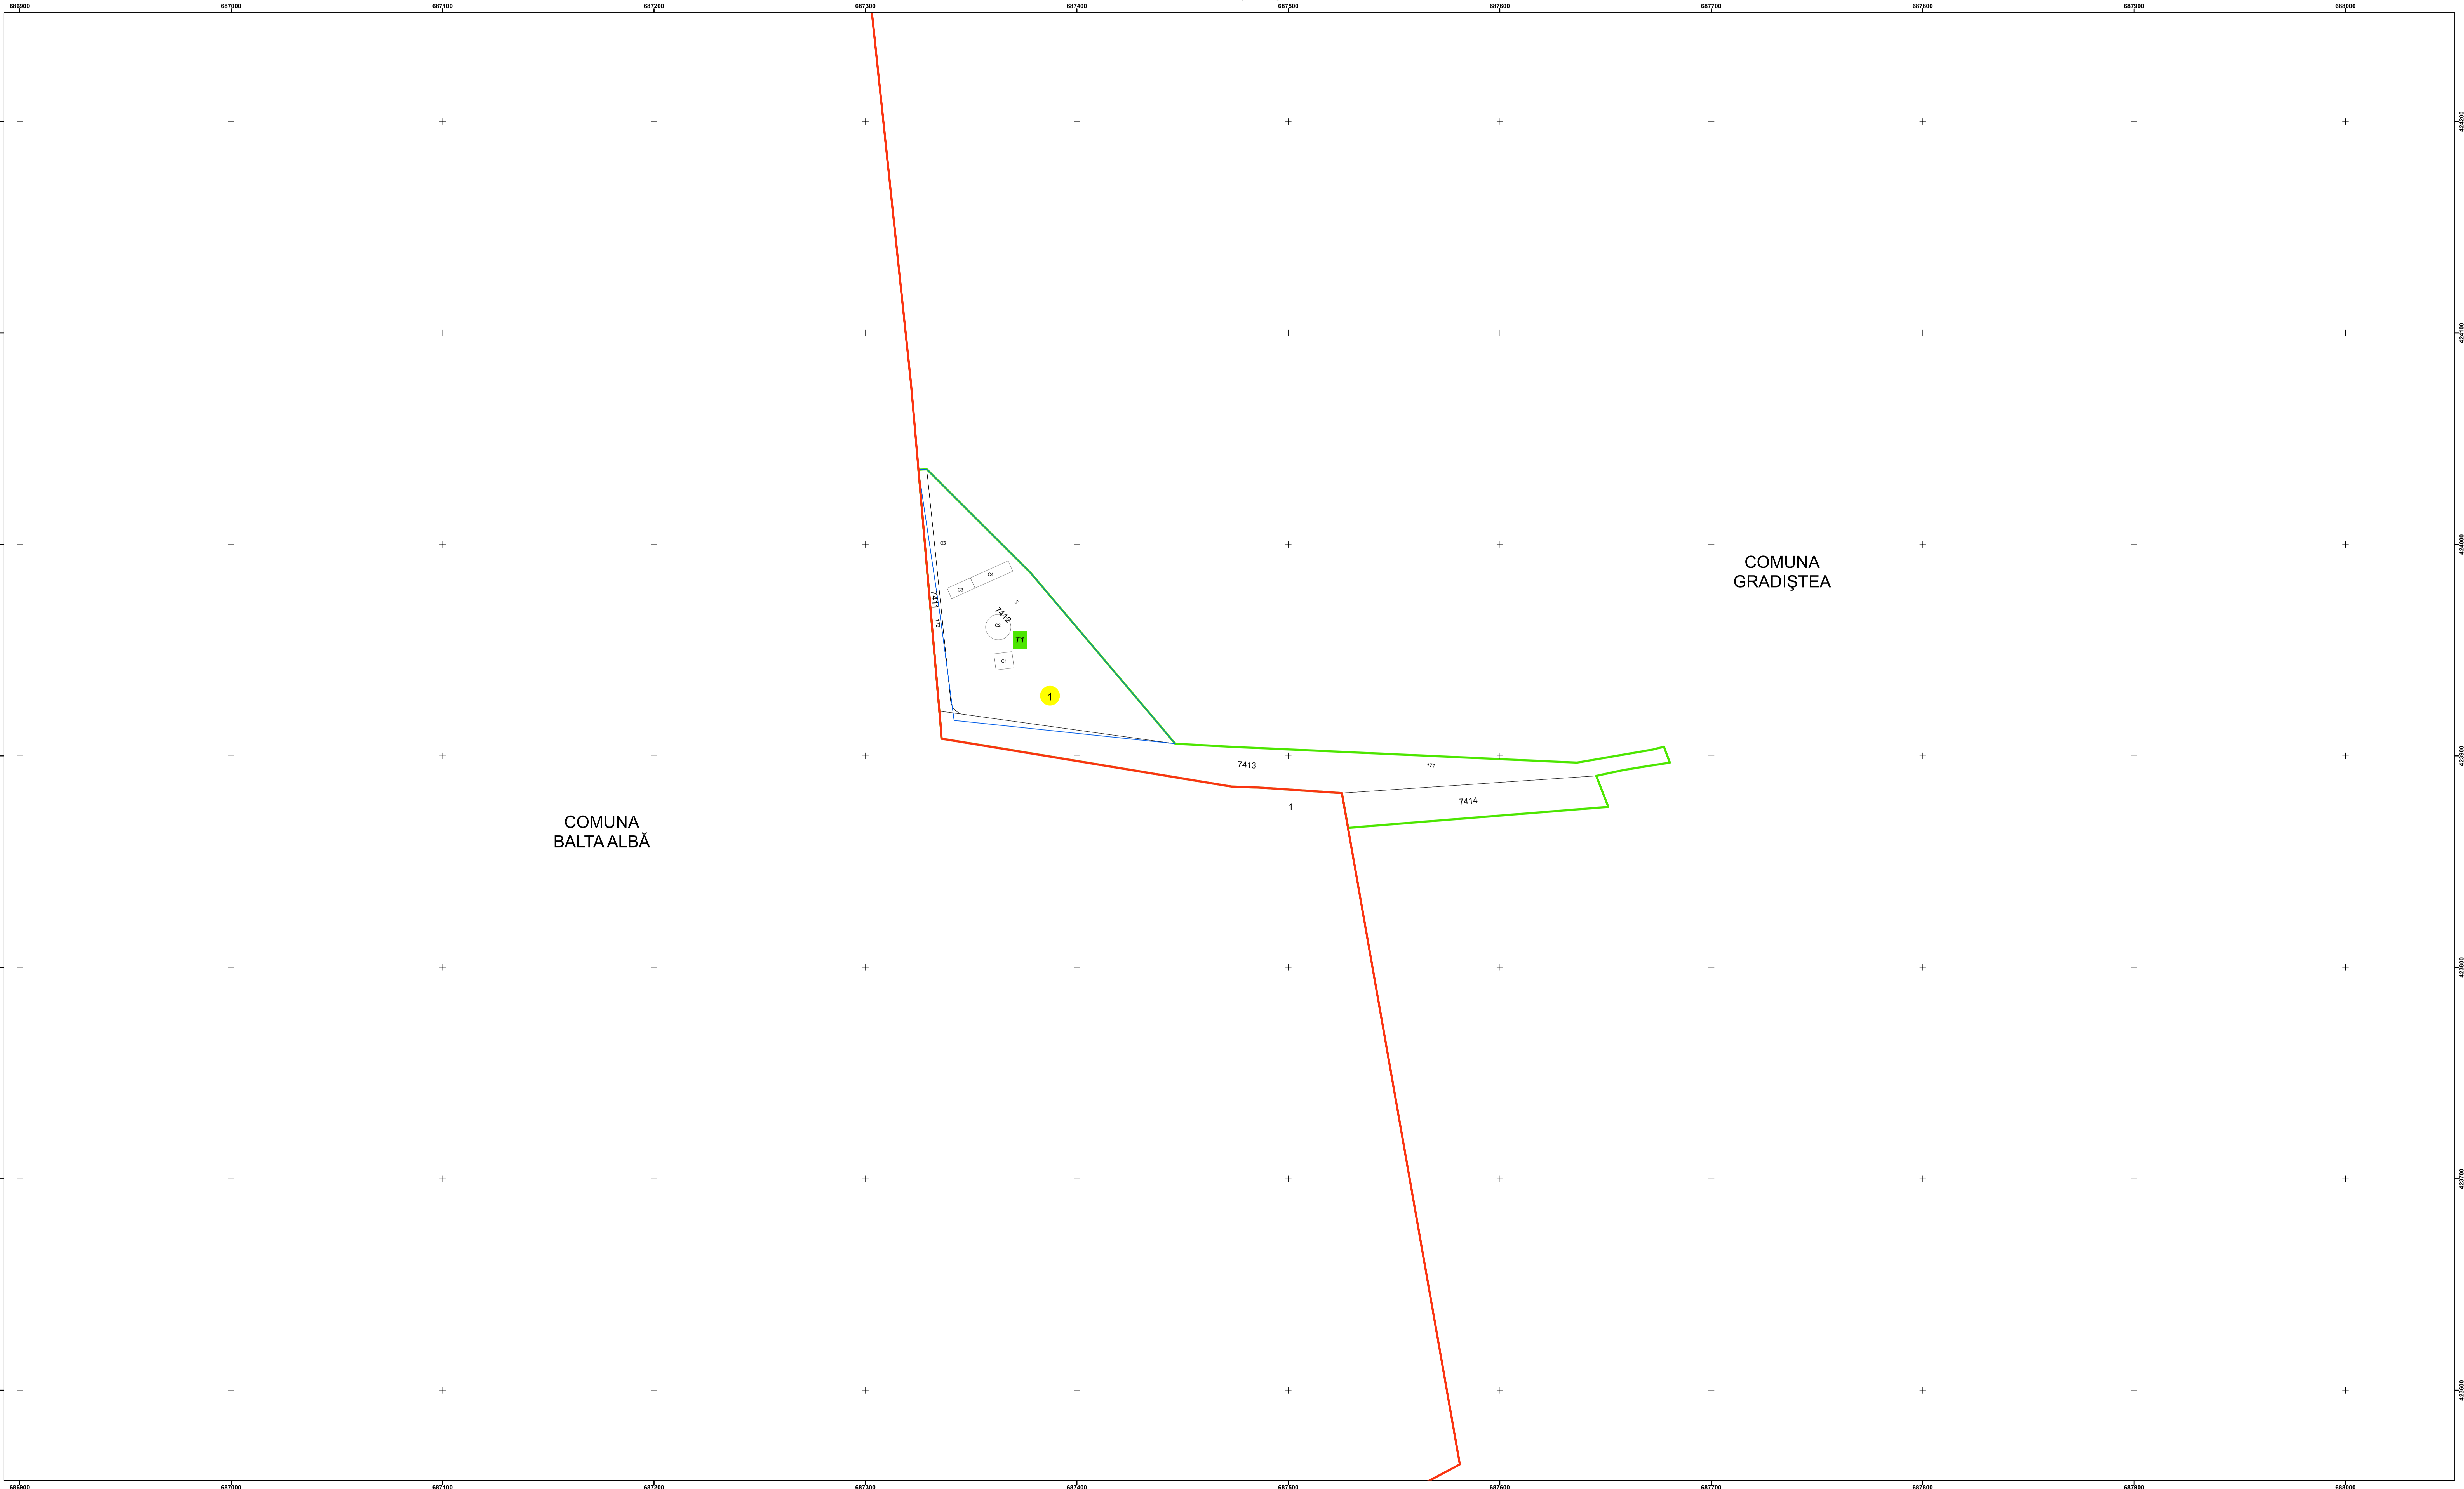

PLAN CADASTRAL
 Comuna Gradistea, județul Brăila, Sector Cadastral 1
 Scara 1:1000, sistem de proiecție STEREO 70

Legendă

Limită UAT	Construcție	Taria
Limită Intravilan	Număr Sector Cadastral	Parcelă
Sector Cadastral	458 Identificator Teren	
Limită Imobil	C1 Număr Construcție	

Executant: SC MEGAGIS SRL

Spre publicare
 Data: noiembrie 2024