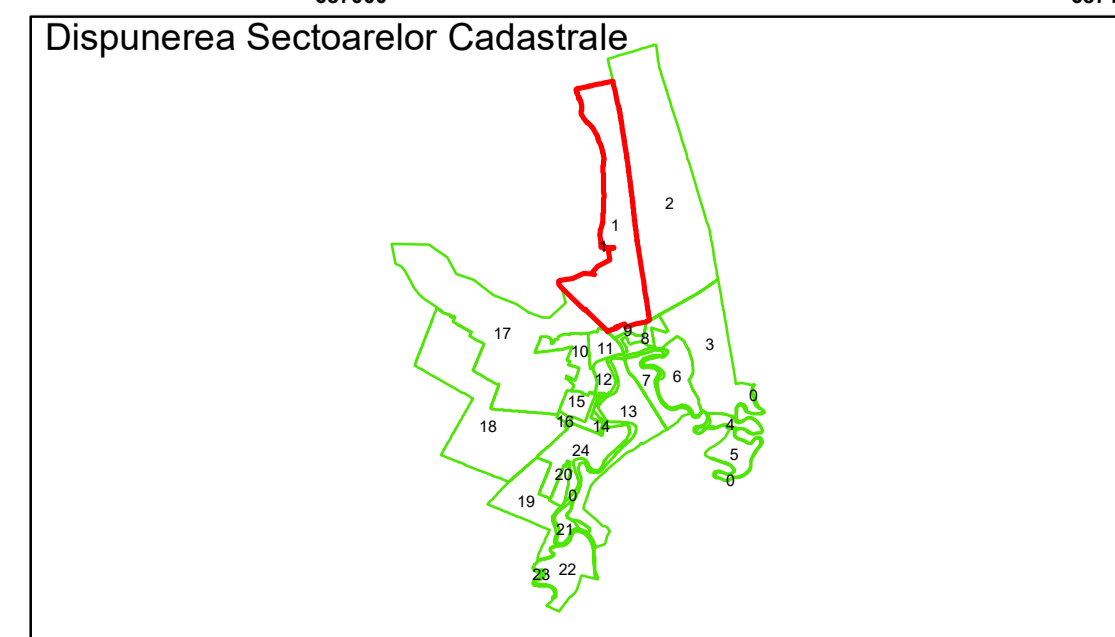

PLAN CADASTRAL
 Comuna Gradistea, județul Brăila, Sector Cadastral 1
 Scara 1:1000, sistem de proiecție STEREO 70

Legendă

Limită UAT	Construcție	Taria
Limită Intravilan	Număr Sector Cadastral	Parcelă
Sector Cadastral	458 Identificator Teren	
Limită Imobil	C1 Număr Construcție	