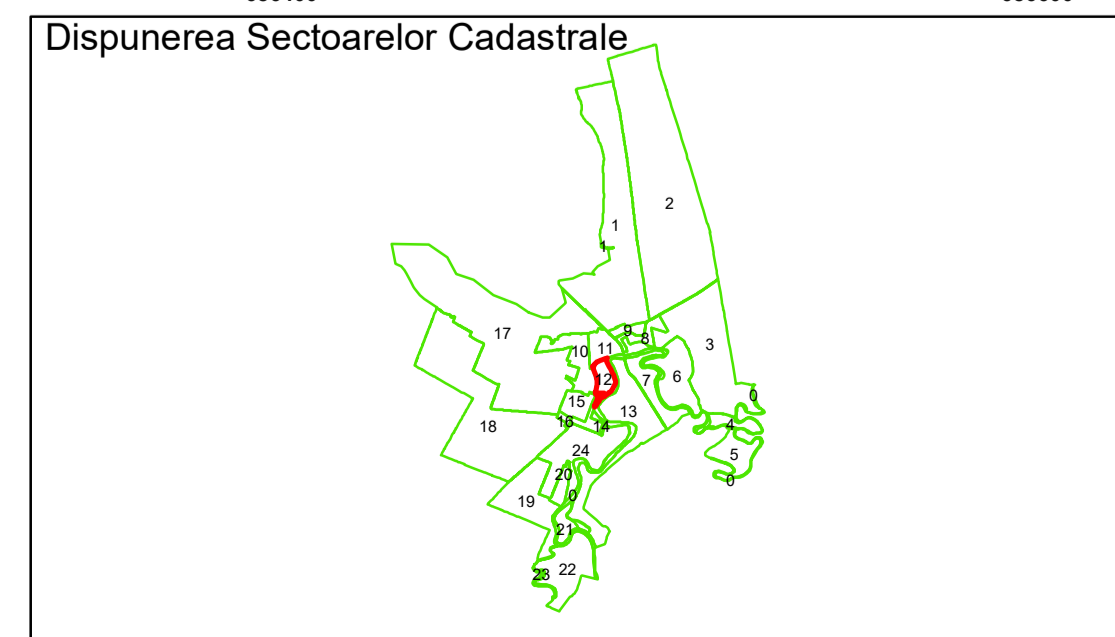

**PLAN CADASTRAL**  
 Comuna Gradistea, județul Brăila, Sector Cadastral 12  
 Scara 1:2000, sistem de proiecție STEREO 70

**Legendă**

Limită UAT	Construcție	Taria
Limită Intravilan	Număr Sector Cadastral	Parcelă
Sector Cadastral	458 Identificator Teren	
Limită Imobil	C1 Număr Construcție	