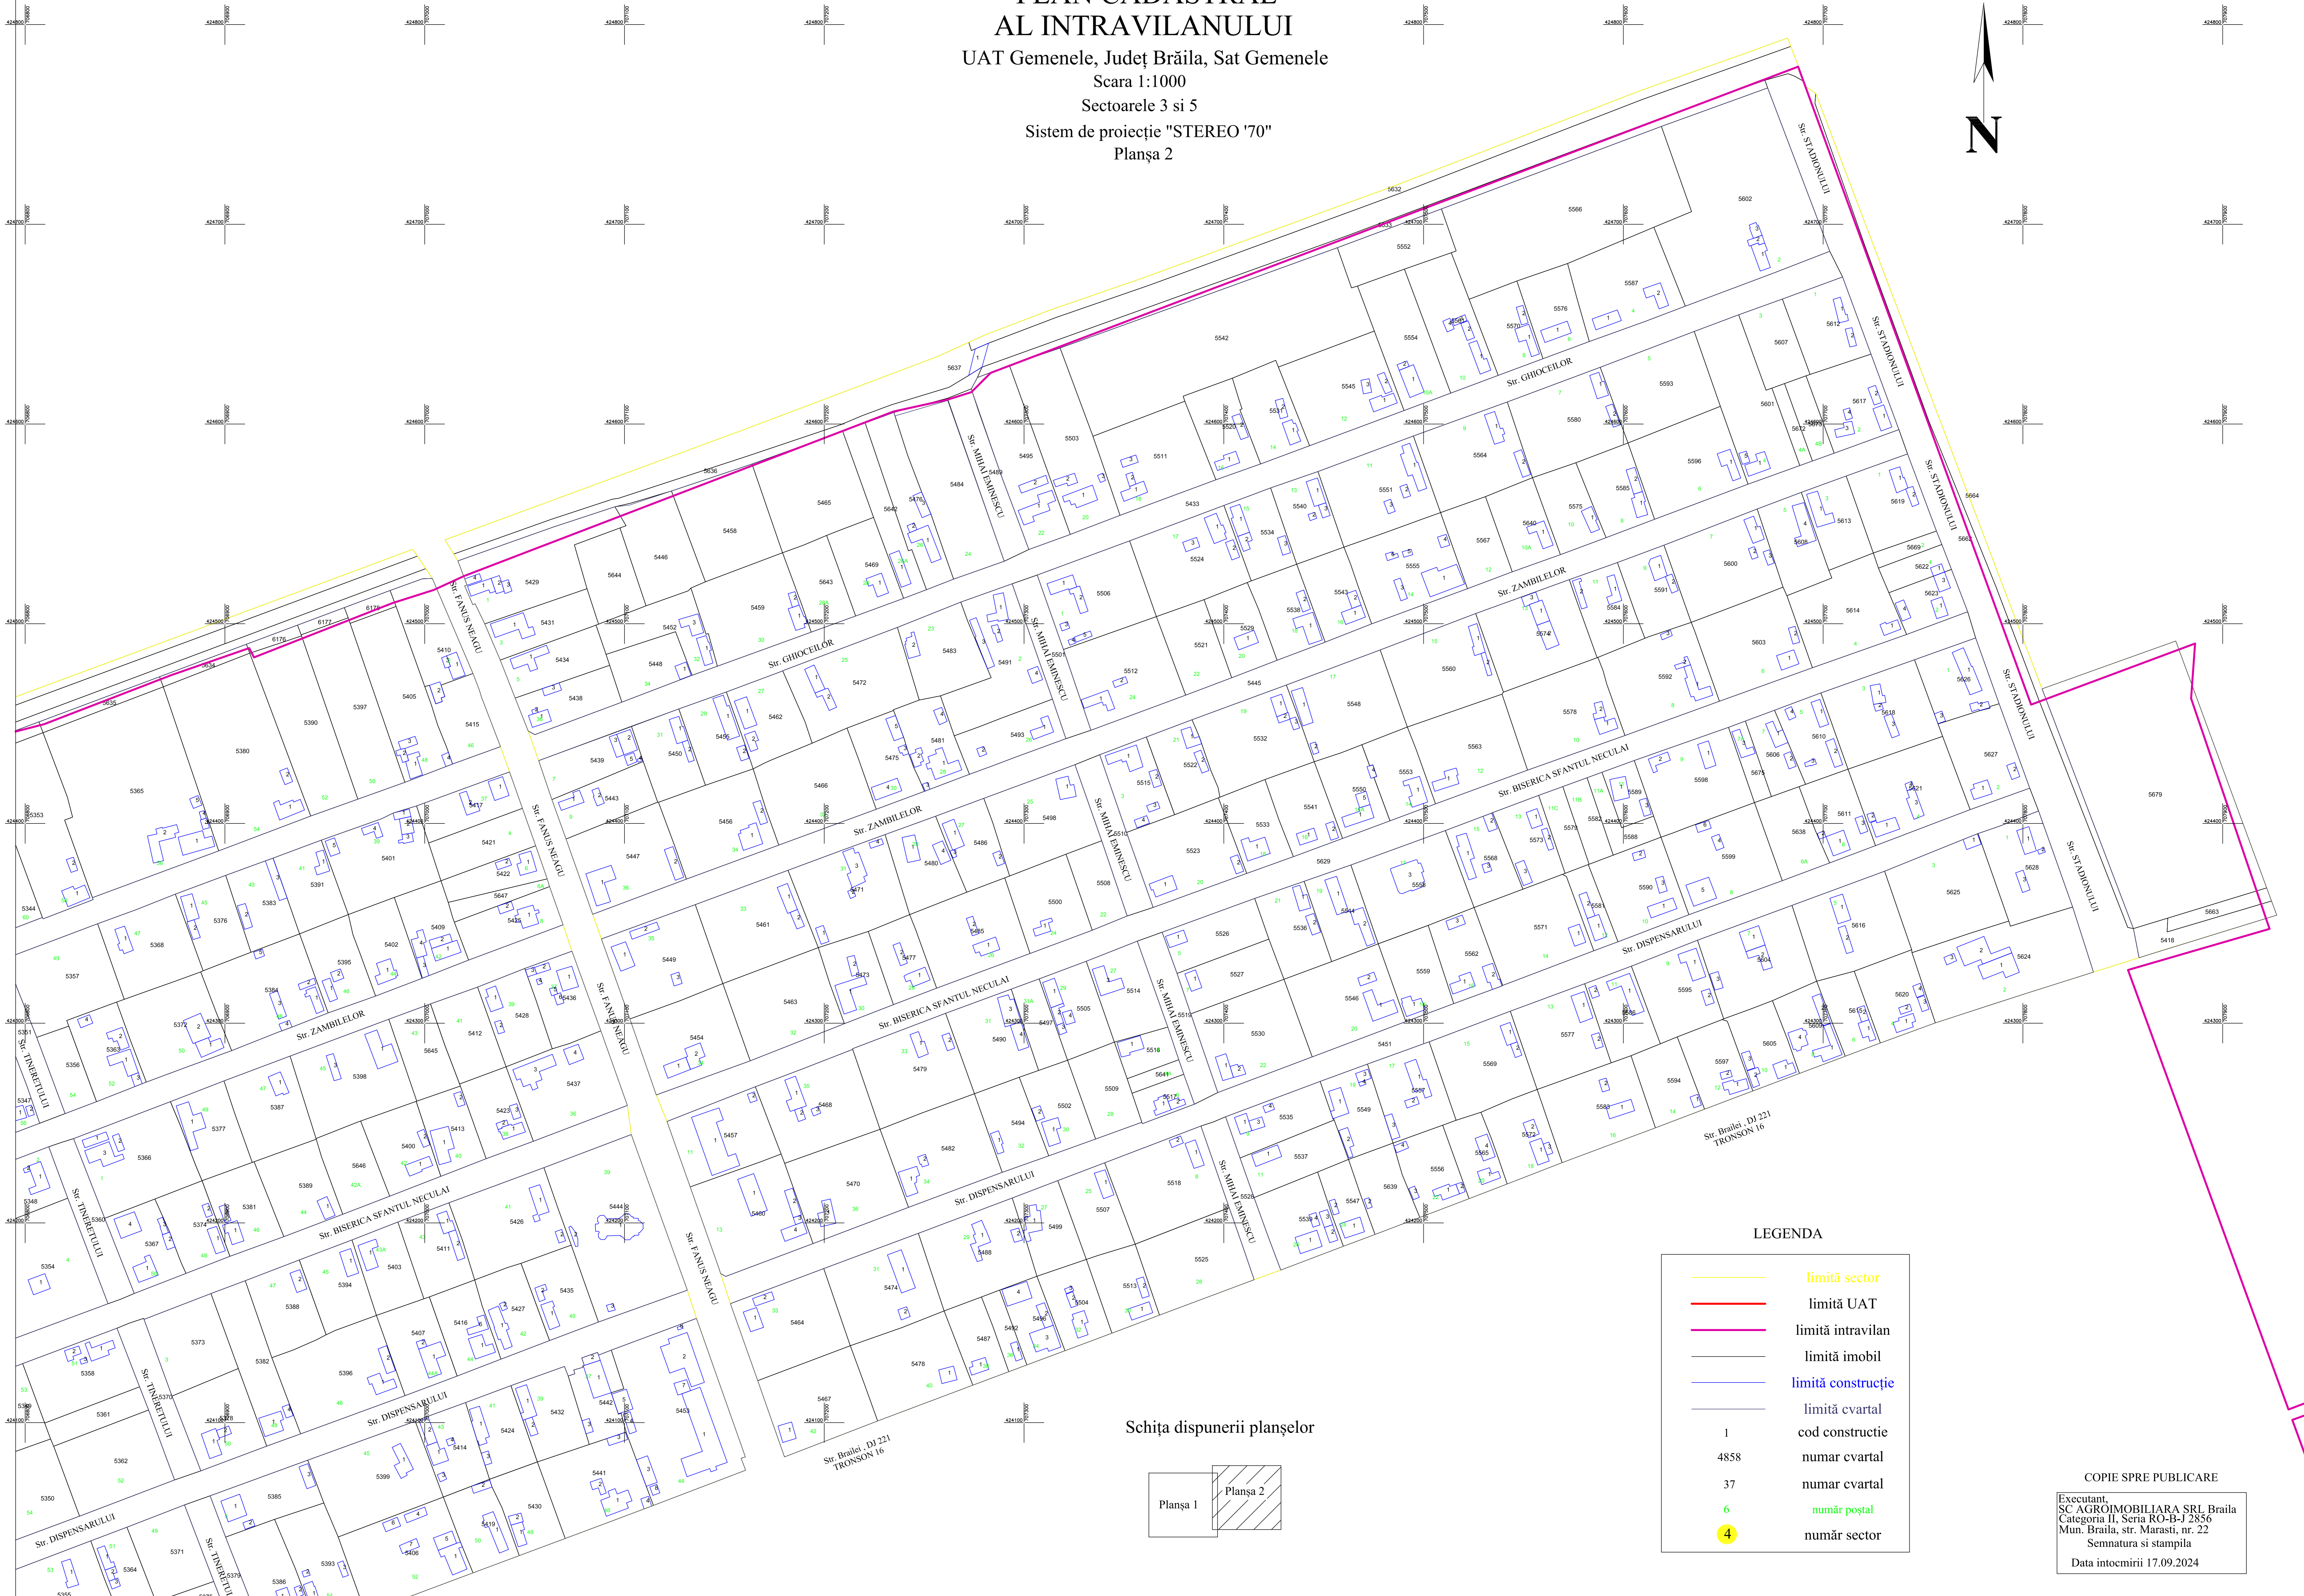

**PLAN CADASTRAL
AL INTRAVILANULUI**
 UAT Gemeenele, Județ Brăila, Sat Gemeenele
 Scara 1:1000
 Sectoarele 3 și 5
 Sistem de proiecție "STEREO '70"
 Planșa 2

Schita dispunerii planșelor

LEGENDA

	limită sector
	limită UAT
	limită intravilan
	limită imobil
	limită construcție
	limită cvartal
1	cod construcție
4858	numar cvartal
37	numar cvartal
6	număr poștal
4	număr sector

COPIE SPRE PUBLICARE
 Executant,
 SC AGROIMOBILIARA SRL Braila
 Categoria II, Seria RO-B-J 2856
 Mun. Braila, str. Marasti, nr. 22
 Semnatura si stampila
 Data intocmirii 17.09.2024