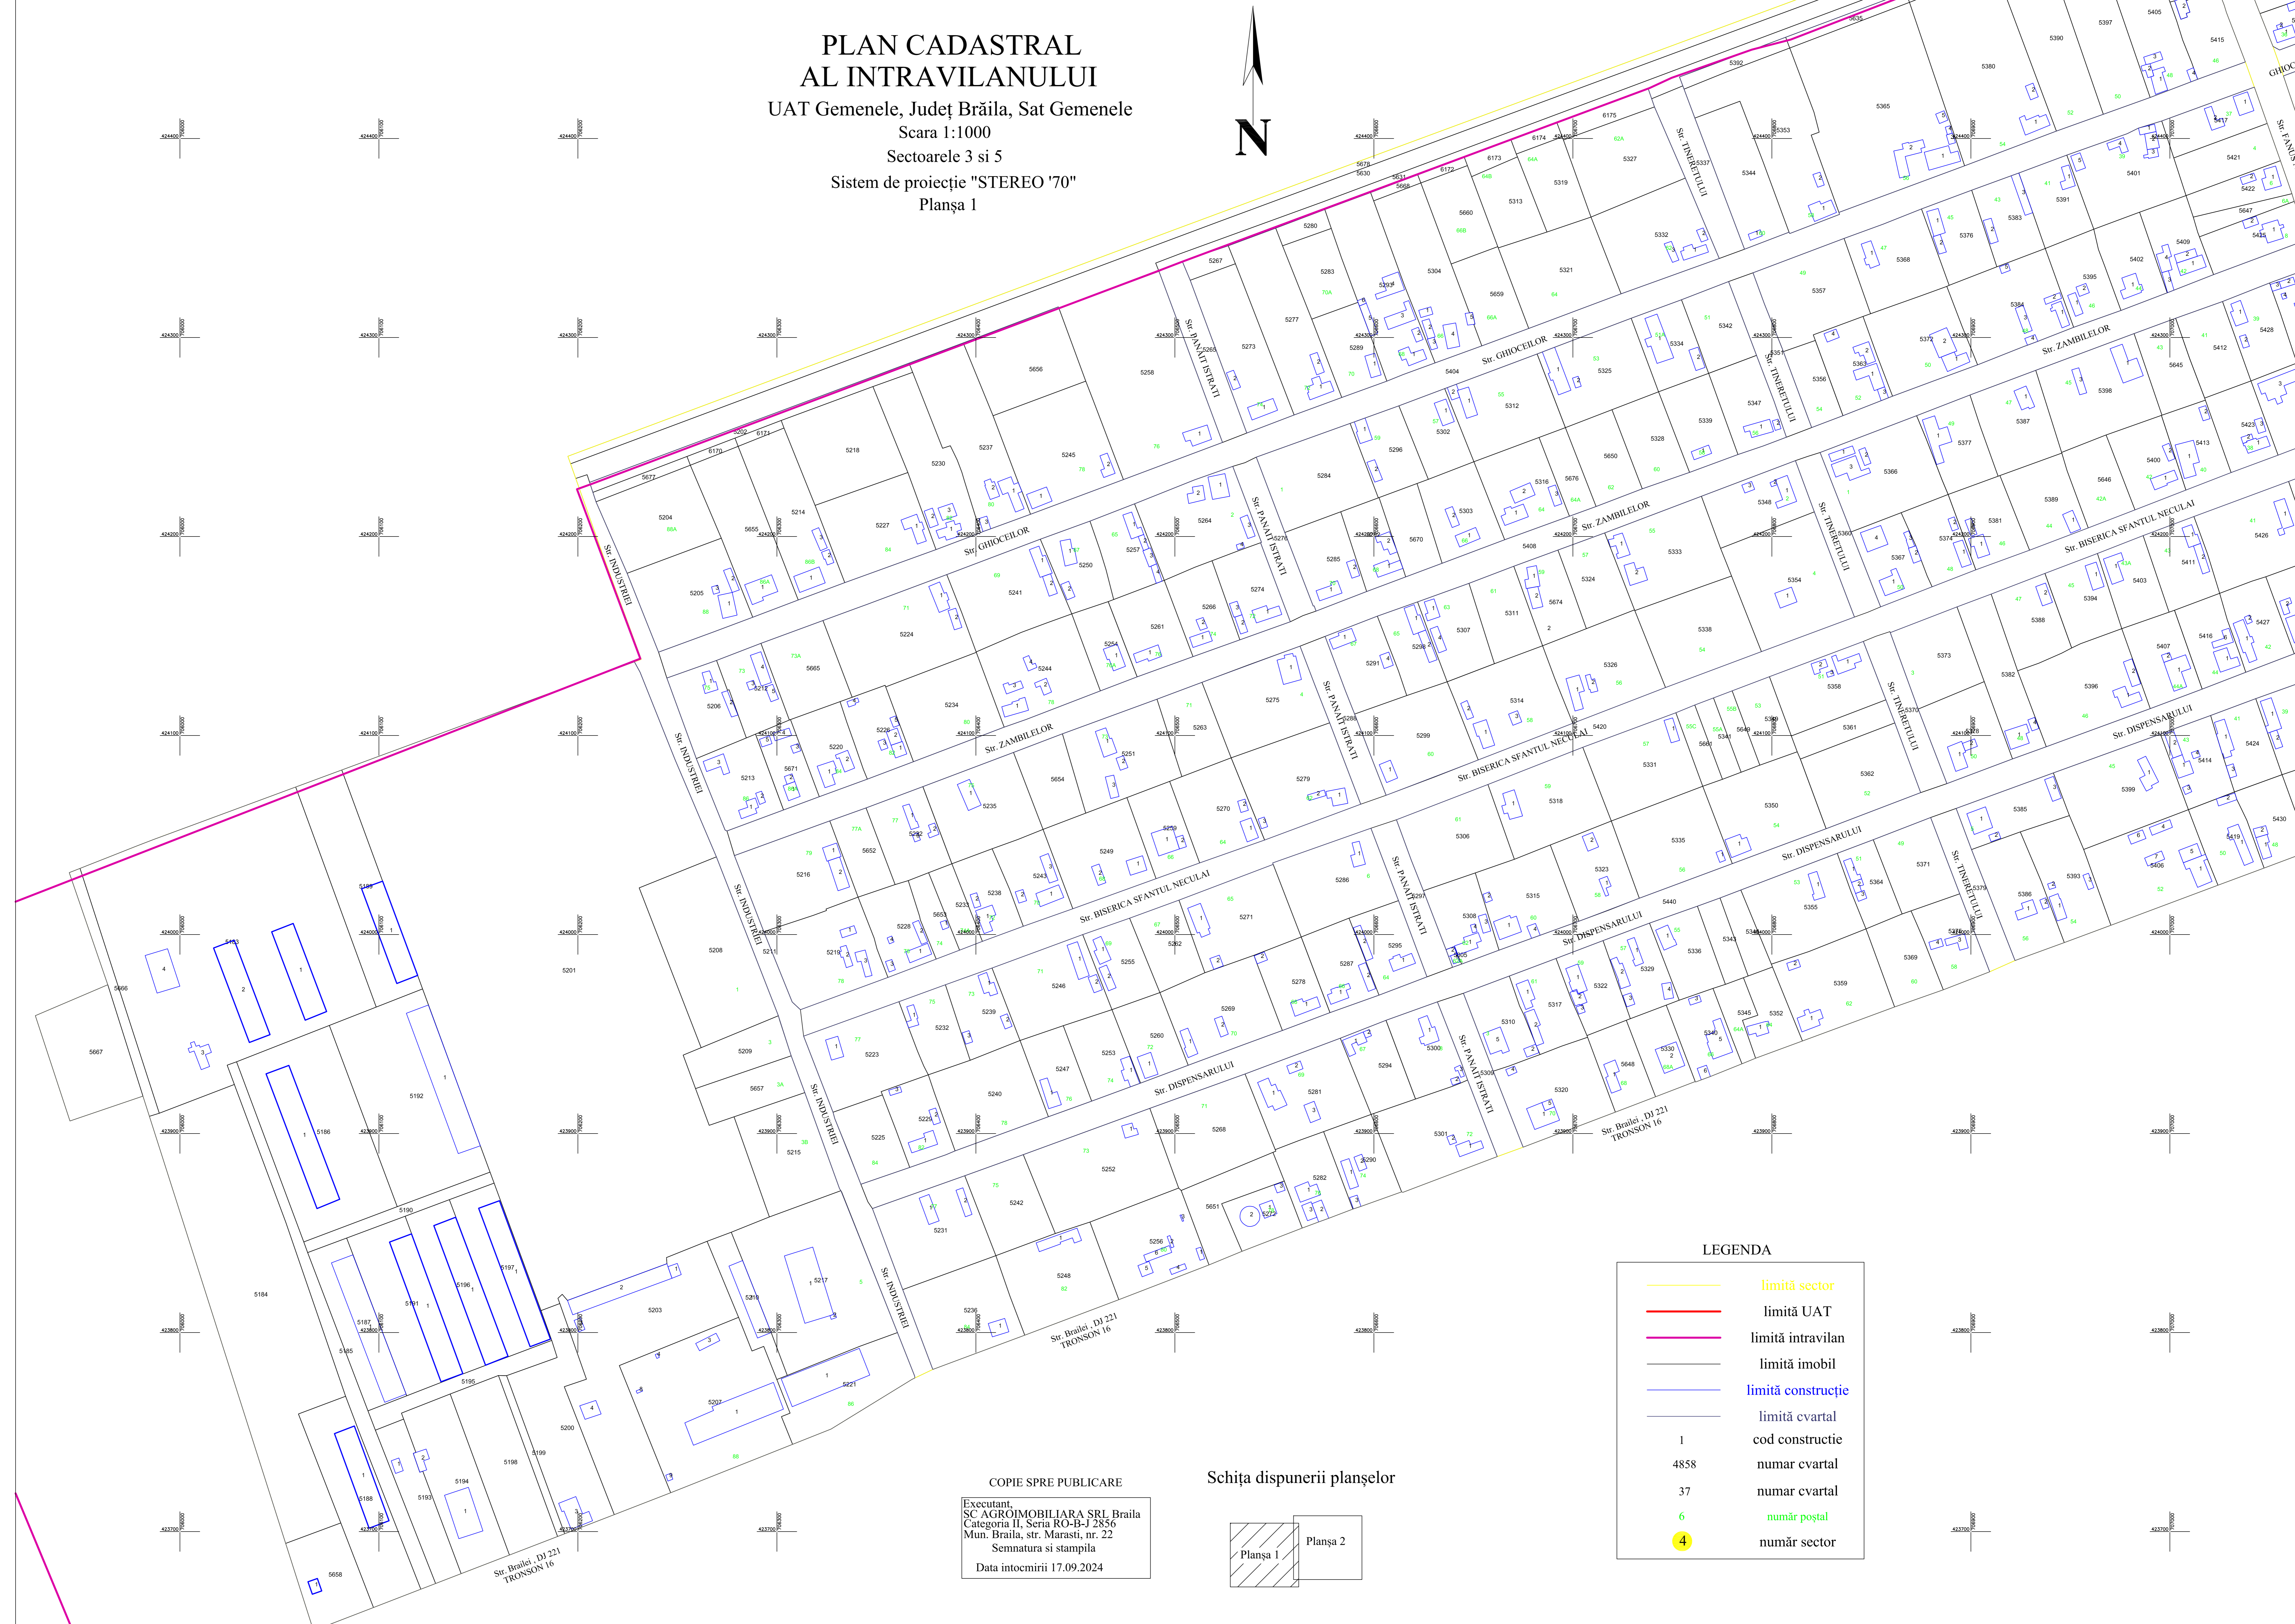

**PLAN CADASTRAL
AL INTRAVILANULUI**
UAT Gemenele, Județ Brăila, Sat Gemenele
Scara 1:1000
Sectoarele 3 si 5
Sistem de proiecție "STEREO '70"
Planșa 1

LEGENDA

	limită sector
	limită UAT
	limită intravilan
	limită imobil
	limită construcție
	limită cvartal
1	cod construcție
4858	număr cvartal
37	număr cvartal
6	număr poștal
4	număr sector

COPIE SPRE PUBLICARE

Executanți,
SC AGROIMOBILIARA SRL Braila
Categorii II, Seria RO-B-J 2856
Mun. Braila, str. Marasti, nr. 22
Semnatura și stampila
Data întocmirii 17.09.2024

Schița dispunerii planșelor

Str. Braila, DJ 221
TRONSON 16