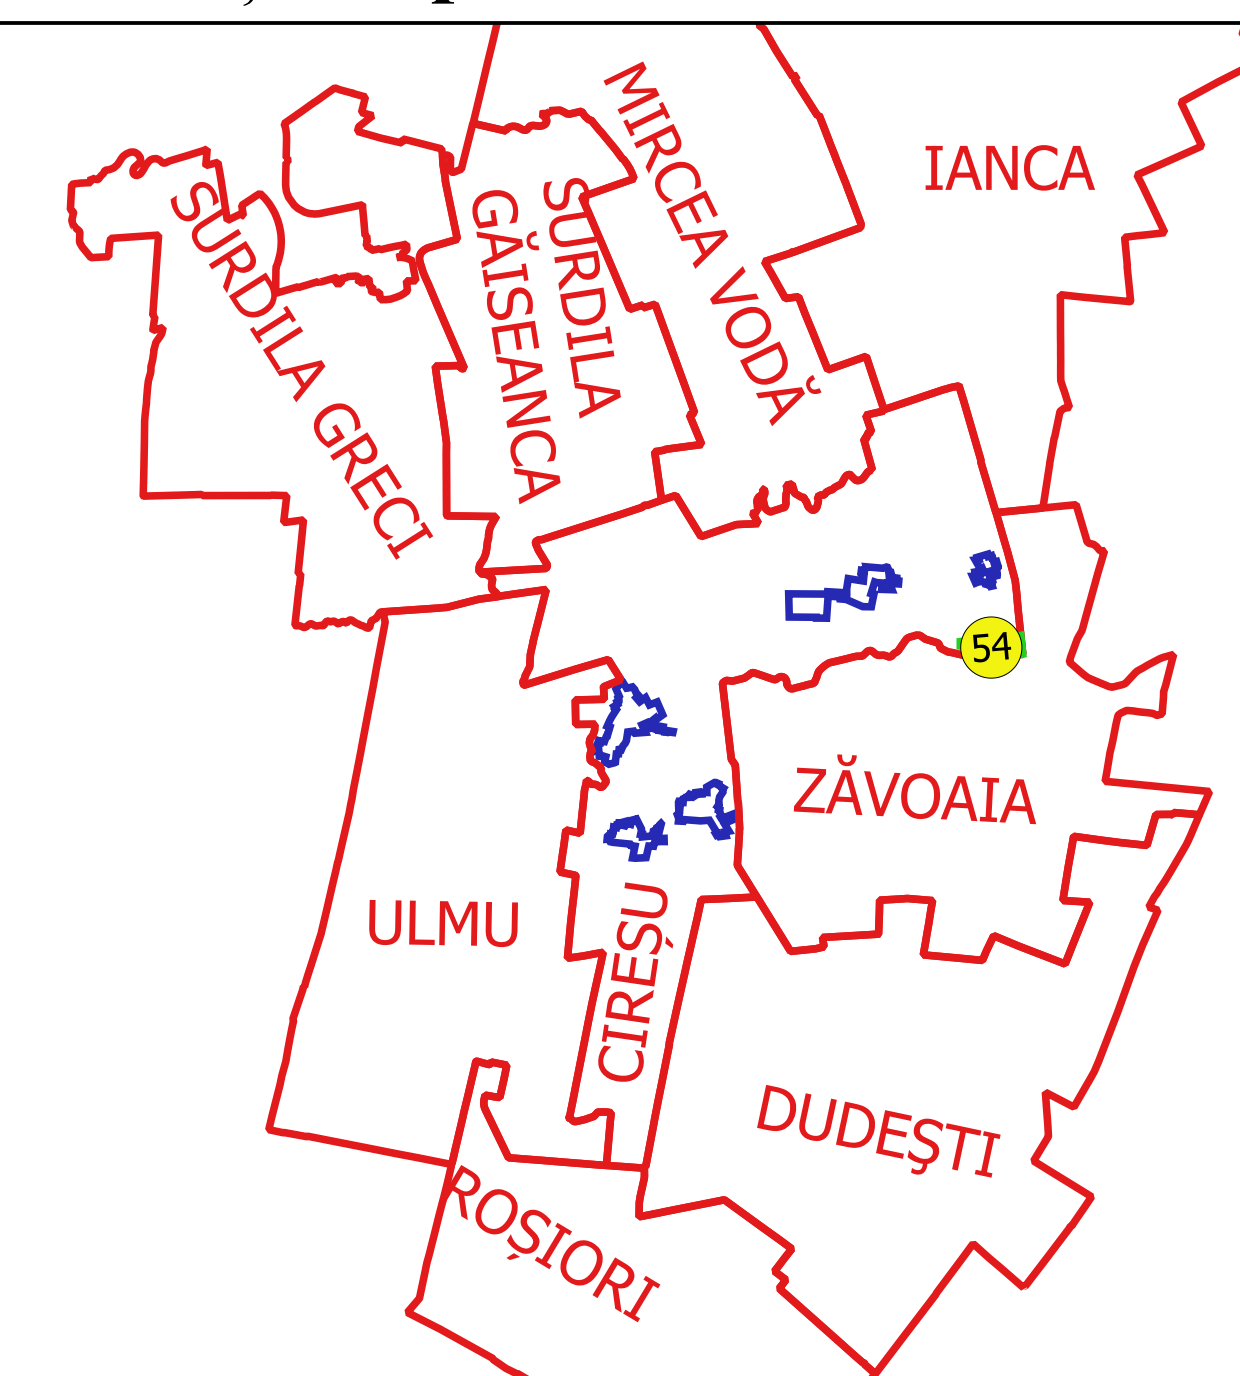

Schița dispunerii sectorului cadastral