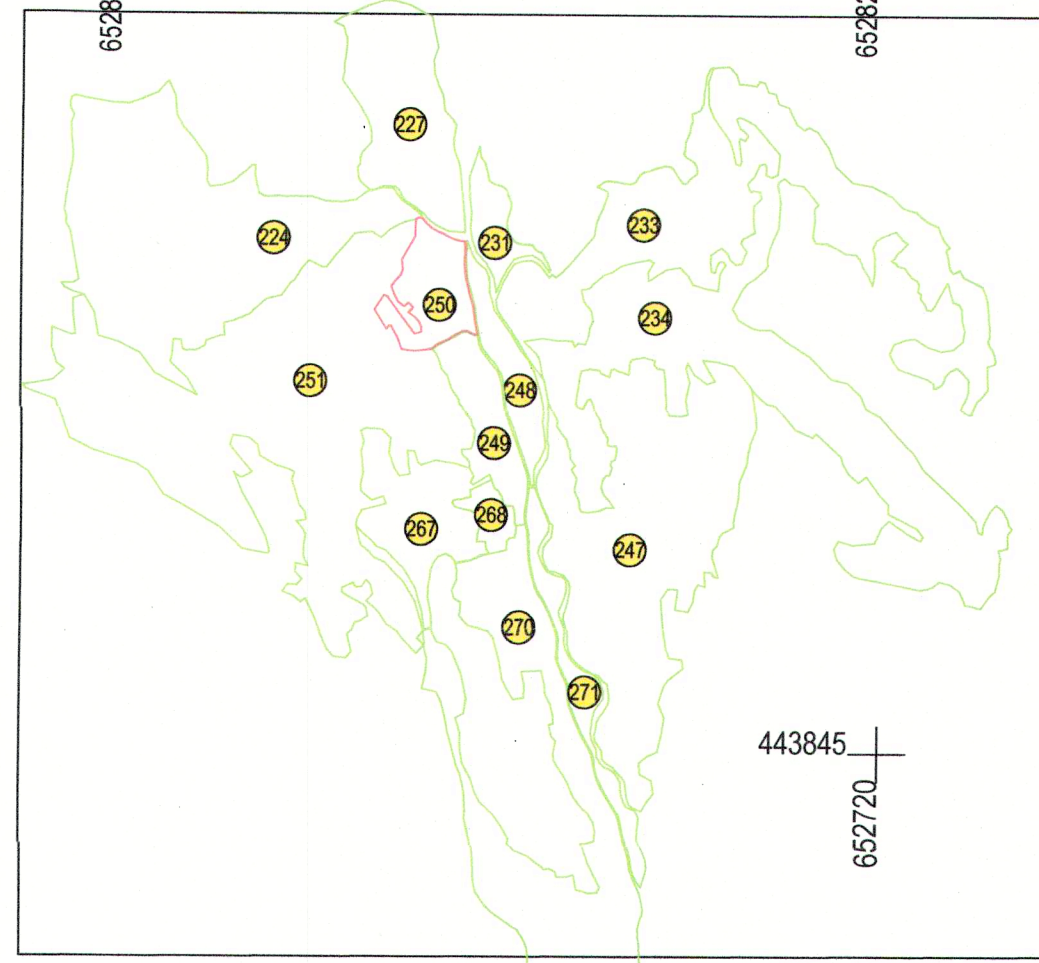

# PLAN CADASTRAL

COPIE SPRE PUBLICARE

UAT Zagra jud. Bistrita-Nasaud, sector 250

Localitatea Zagra extravilan

Sc.1:1000

Sistem de proiectie STEREO 1970

Contrasemneaza

Primarul Comunei ZAGRA :  
Buscoiu Dumitru

Executant :

Expert tehnic Pop Cristian Andrei

Aut. RO-BN-F, 0111/2016

Data : iulie 2018

## LEGENDĂ

|              |                                   |       |                         |
|--------------|-----------------------------------|-------|-------------------------|
| D.J. 172     | Denumire artera / denumire vecini |       | Limita UAT              |
|              | Instituti publice                 |       | Limita sector cadastral |
|              | Numar sector cadastral            | 199 A | Numar postal            |
| 100001       | Identificator cadastral           |       | Limita intravilan       |
| RAUL, TIBLES | Denumire hidrografie              |       | Limita parcela          |
| UAT NIMIGEA  | Teritории vecine                  |       | Limita drum             |
|              | Limita imobil                     |       | Construcții             |