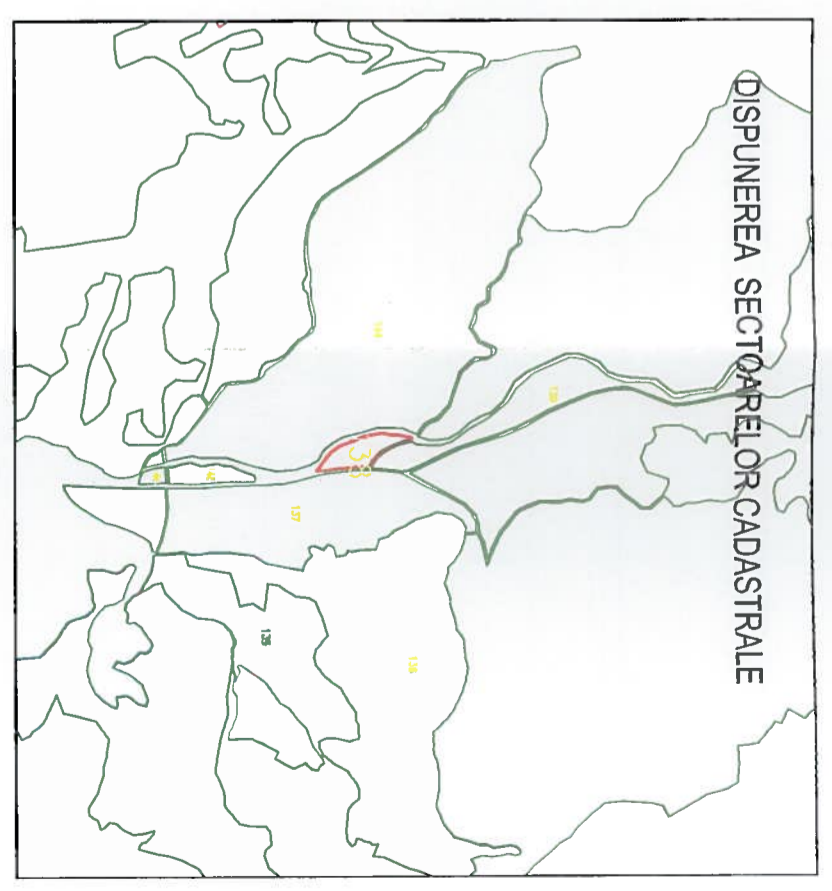

656220  
443595  
443695  
443795  
443895  
443995  
656220  
656220  
656220  
656220  
656220

Contrasemnarea  
Primarul Comunei Zagrei  
Biscoliu Dumitru

Executant :  
Expert tehnic Pop Cristian Andrei