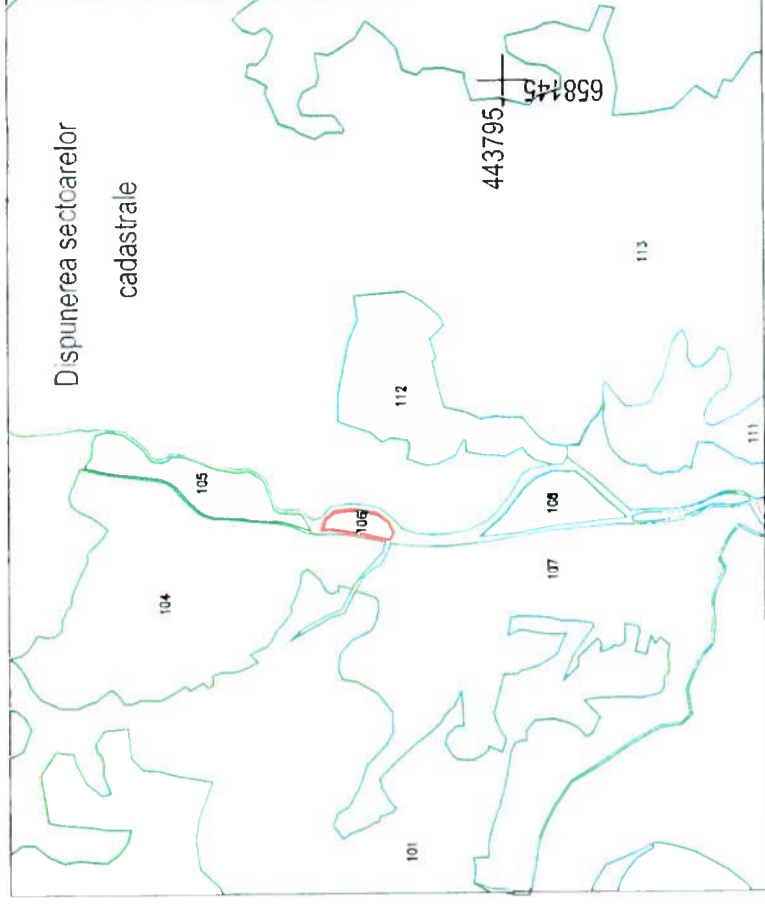

PLAN CADASTRAL

COPIE SPRE PUBLICARE

UAT Zagra jud. Bistrita-Nasaud, sector 106

Localitatea Suplai extravilan

Sc.1:1000

Sistem de proiectie STEREO 1970

LEGENDĂ	
D.J. 172	Limita UAT
Denumirea artera - denumirea vecini	Limita sector cadastral
Instituti publice	Numar postali
199 A	Limita intravilan
100001	Limita parcela
R.A.L. teres	Limita drum
UAT NIIJGEA	Construcții
Teritori vecini	
Limita imobil	