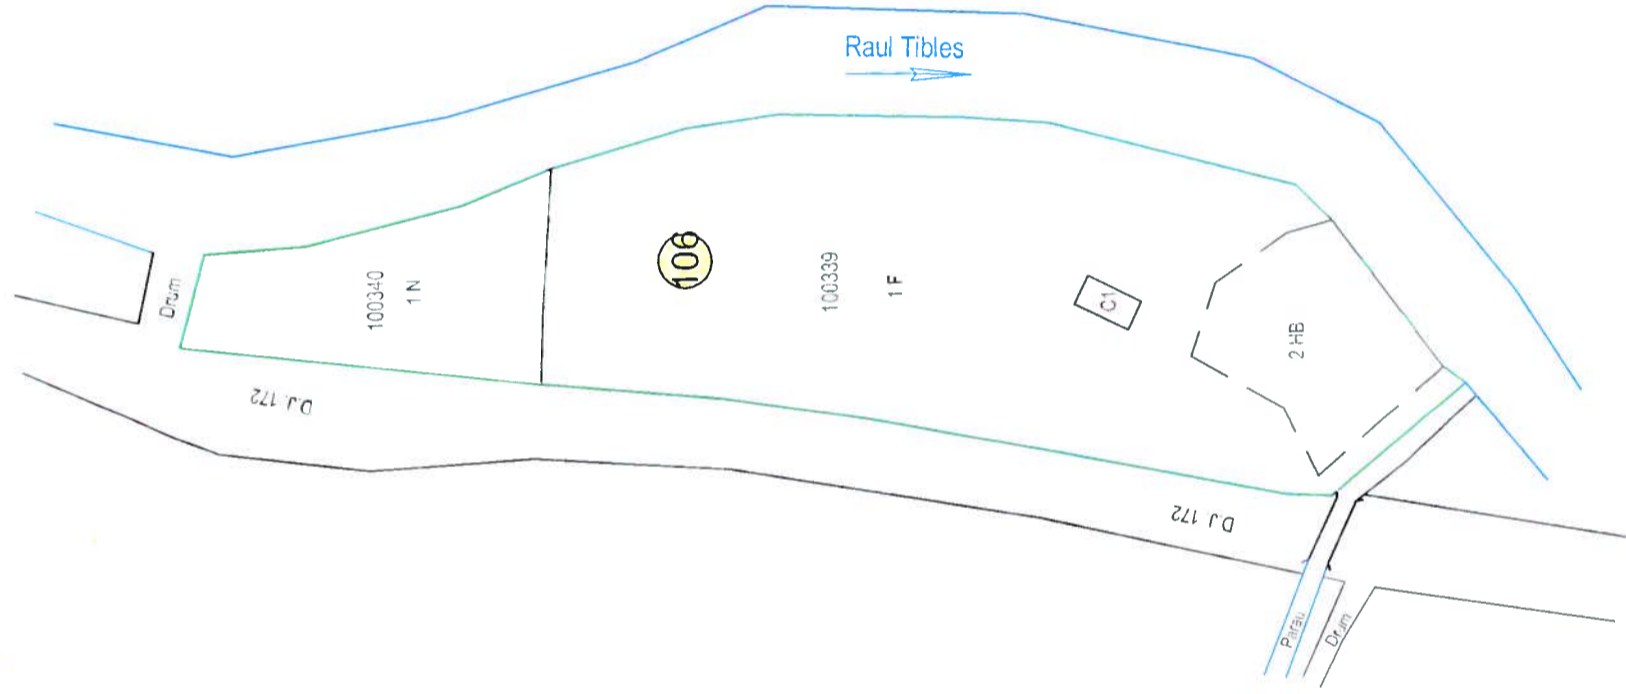

PLAN CADASTRAL

COPIE SPRE PUBLICARE

UAT Zagra jud. Bistrita-Nasaud, sector 106

Localitatea Suplai extravilan

Sc.1:1000

Sistem de proiectie STEREO 1970

LEGENDĂ	
D.J. 172	Limita UAT
Denumirea artera - denumirea vecini	Limita sector cadastral
Instituti publice	Numar postali
199 A	Limita intravilan
100001	Limita parcela
R.A.L. teres	Limita drum
UAT NIIJGEA	Construcții
Teritori vecini	
Limita imobil	

657945 443395

657945 443495

657945 443595

657945 443695

657945 443795

658230 443395

658230 443945

658230 443595