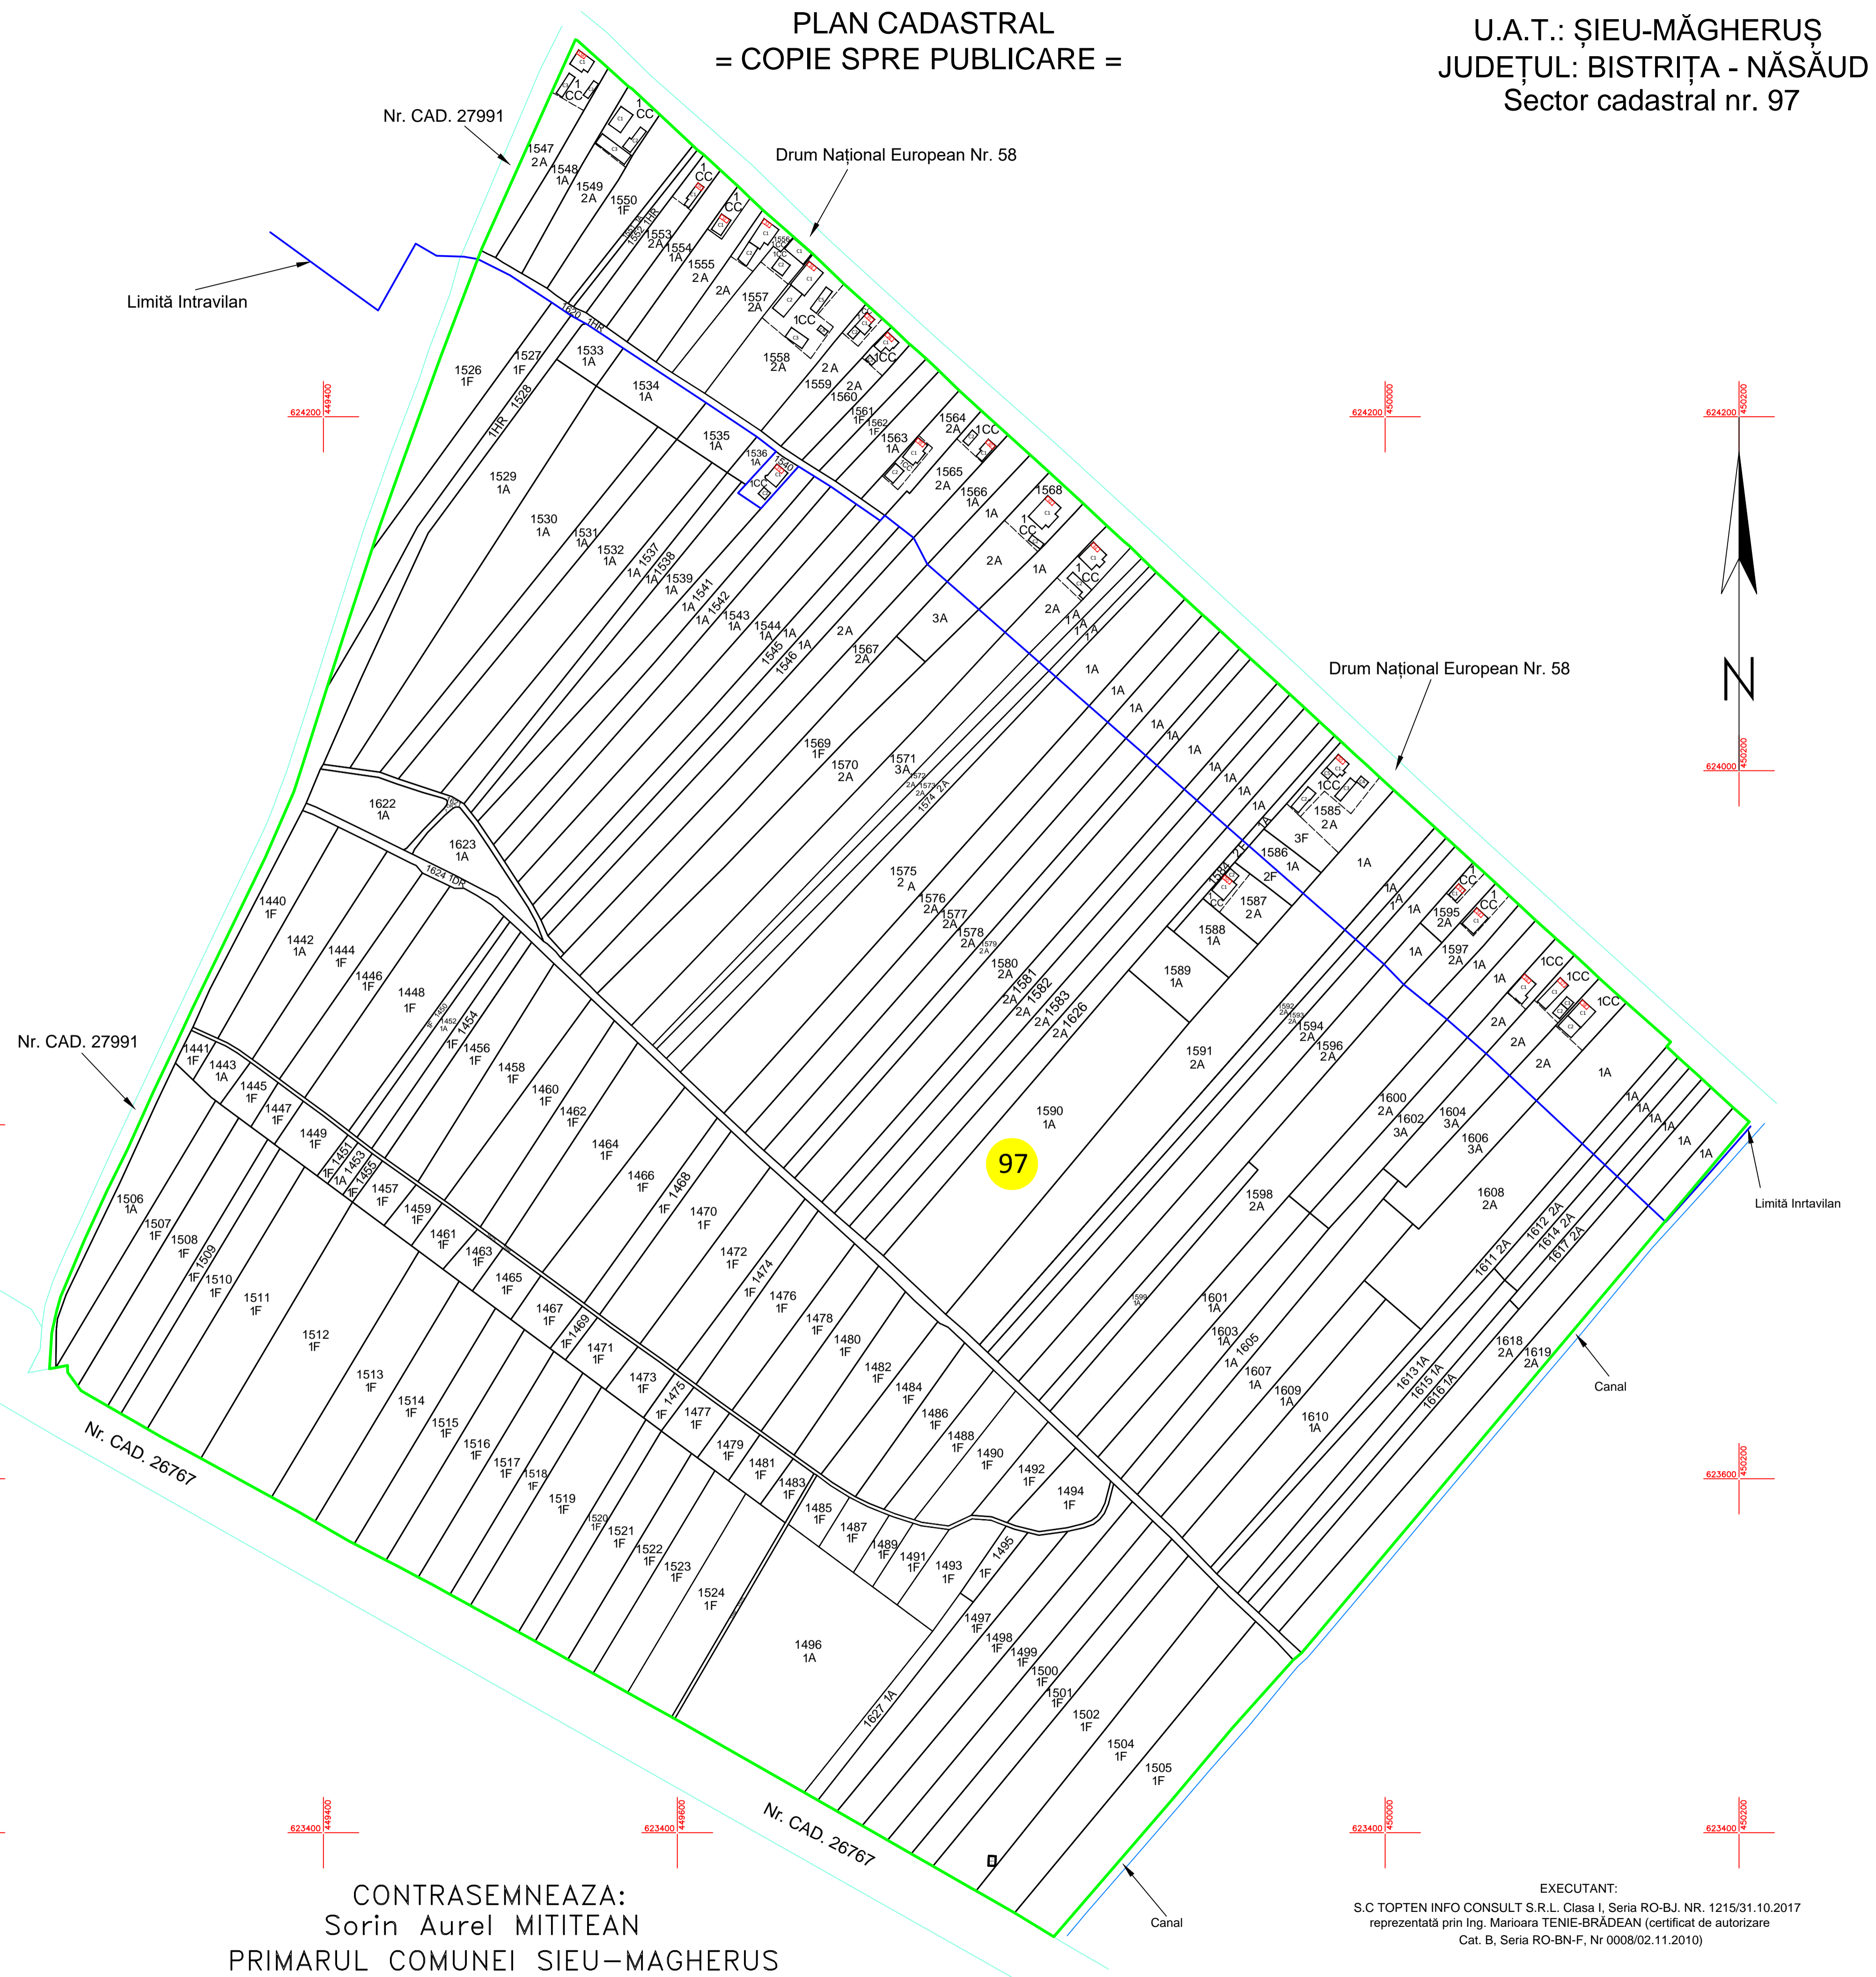

DISPUNEREA SECTOARELOR CADASTRALE
PROIECȚIE STEREOGRAFICĂ 1970

- LEGENDA**
- 97 Număr sector
 - 1547 Identificator cadastral
 - 1A Categorie de folosință
 - Sector cadastral
 - Imobil
 - c1 Limită construcție cu caracter permanent
 - Parcela
 - Limita intravilan
 - 50 Număr administrativ
 - Hidrografie

SCARA 1:2000
Data: August, 2022

PLAN CADASTRAL
= COPIE SPRE PUBLICARE =

U.A.T.: ȘIEU-MĂGHERUȘ
JUDEȚUL: BISTRIȚA - NĂSĂUD
Sector cadastral nr. 97

CONTRASEMNEAZA:
Sorin Aurel MITITEAN
PRIMARUL COMUNEI ȘIEU-MĂGHERUS