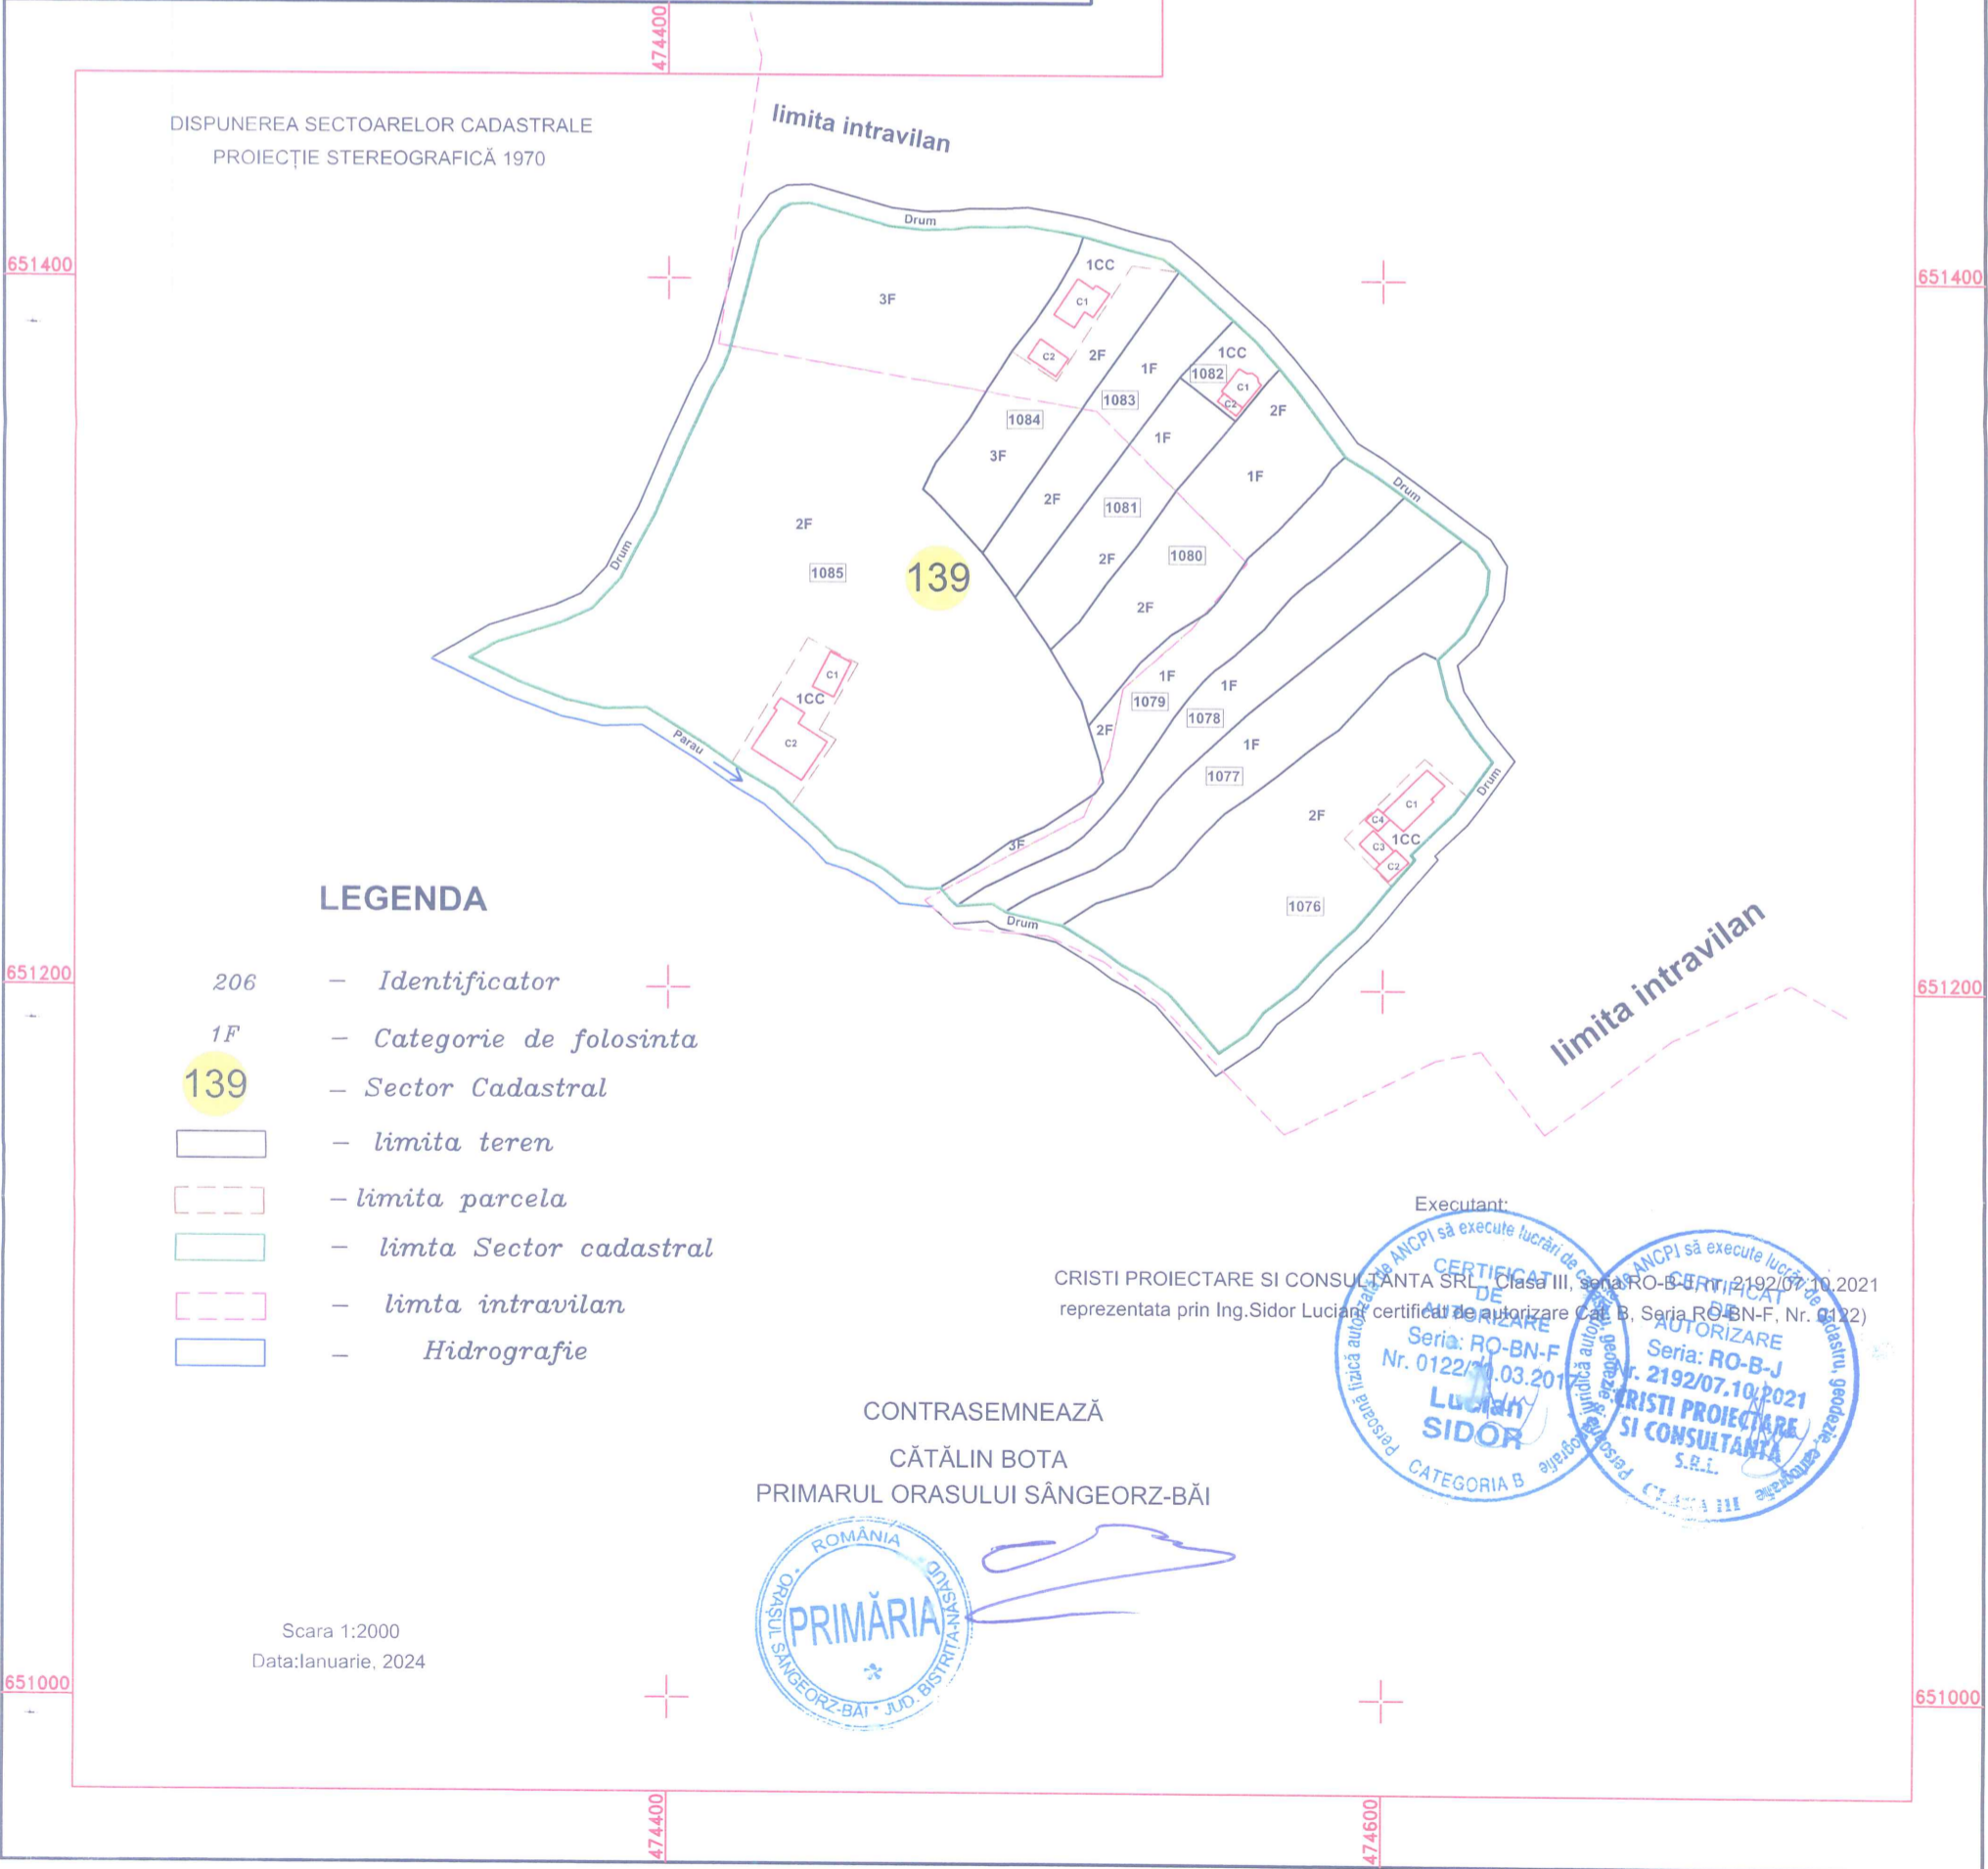

PLAN CADASTRAL
 =COPIE SPRE PUBLICARE=
 U.A.T: Sângeorz-Băi
 JUDEȚUL: BISTRIȚA-NĂȘĂUD
 Sector cadastral nr. 139

DISPUNEREA SECTOARELOR CADASTRALE
 PROIEȚIE STEREOGRAFICĂ 1970

LEGENDA

- 206 — Identificator +
- 1F — Categorie de folosinta
- 139 — Sector Cadastral
- limita teren
- limita parcela
- limita Sector cadastral
- limita intravilan
- Hidrografie

CONTRASEMNEAZĂ
 CĂTĂLIN BOTA
 PRIMARUL ORASULUI SÂNGEORZ-BĂI

Scara 1:2000
 Data: Ianuarie, 2024