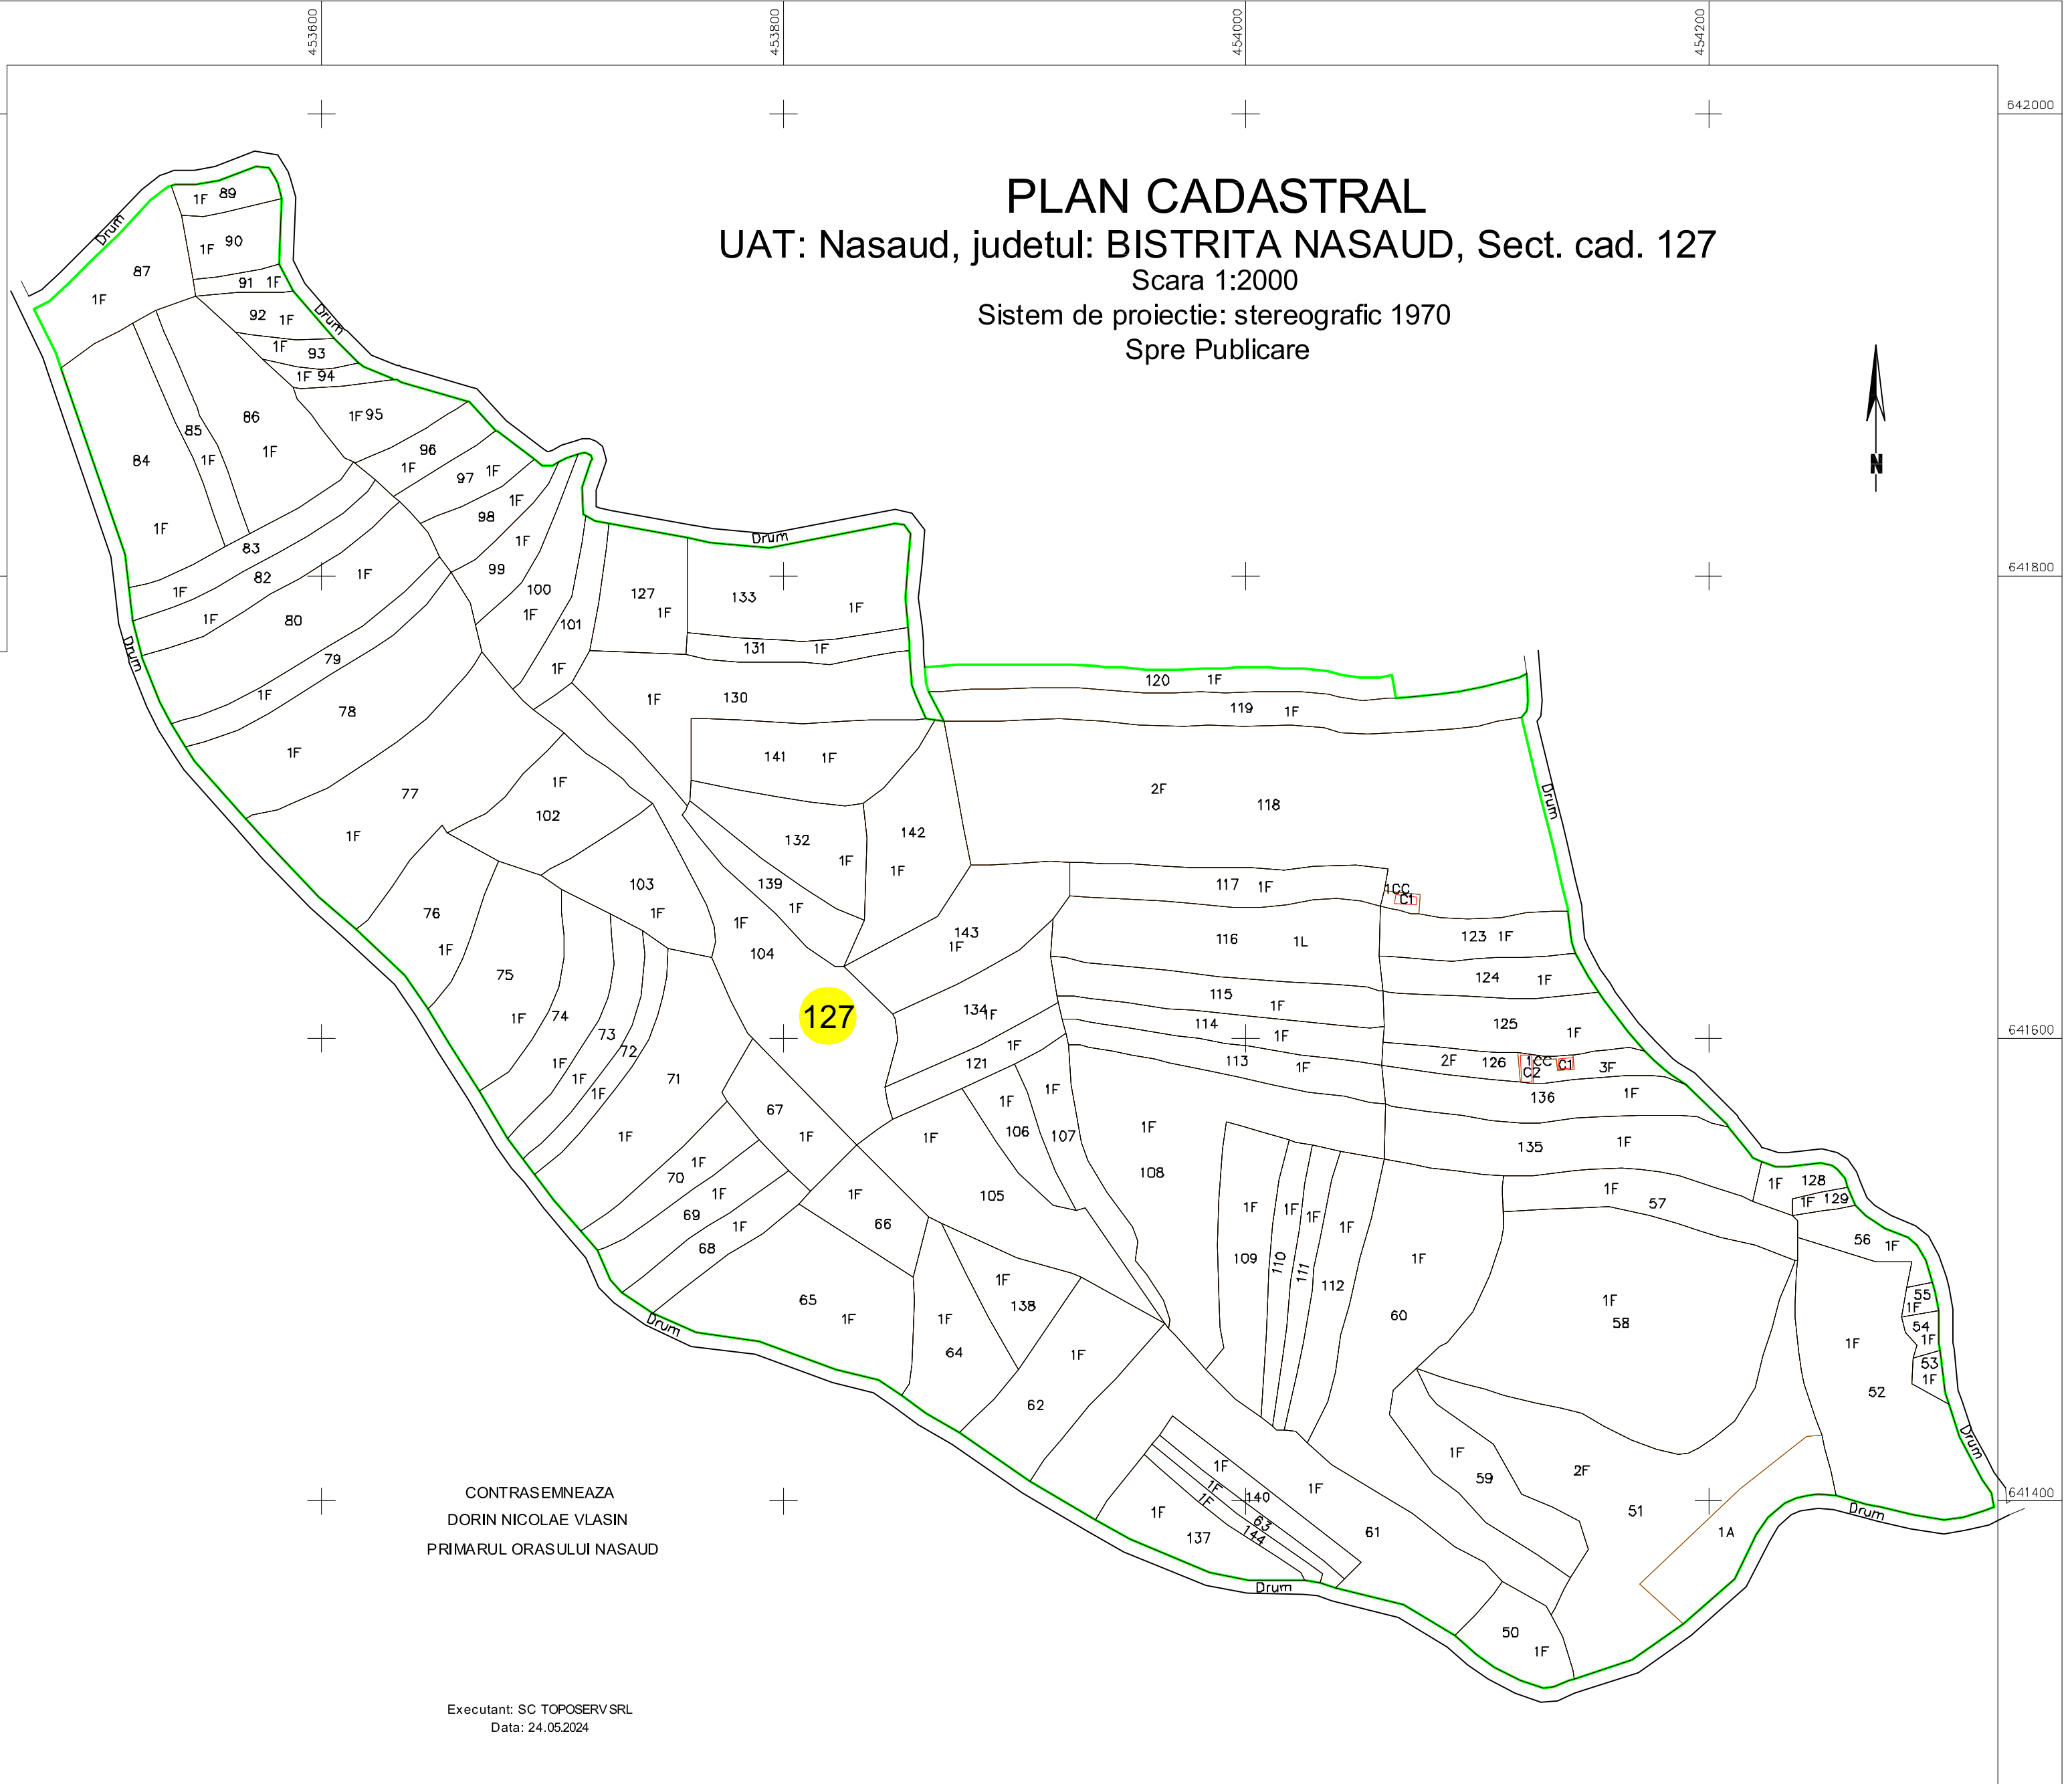

DISPUNEREA SECTOARELOR CADASTRALE
PROIECTIE STEREOGRAFICA 1970

PLAN CADASTRAL

UAT: Nasaud, judetul: BISTRITA NASAUD, Sect. cad. 127
 Scara 1:2000
 Sistem de proiectie: stereografic 1970
 Spre Publicare

LEGENDA

- 100 - Identificator
- 1A - Categorie de folosinta
- CI - Nr. constructie
- 127 - Sector Cadastral
- limita teren
- limita parcela
- Constructie
- limita Sector cadastral

CONTRASEMNEAZA
DORIN NICOLAE VLASIN
PRIMARUL ORASULUI NASAUD

Executant: SC TOPOSERV SRL
Data: 24.05.2024

641600

641600

641400

641400

642000

642000

641800

641800

453400

453400

453600

453600

453800

453800

454000