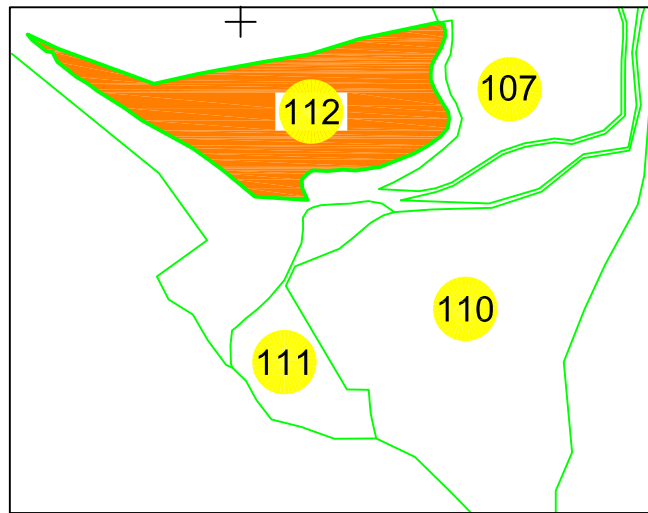

PLAN CADASTRAL
JUDETUL BISTRITA-NASAUD
U.A.T. MONOR
SECTOR CADASTRAL NR. 112
SCARA 1:1000

JUDETUL MURES
UAT BATOS

DISPUNEREA SECTOARELOR

601600

473700

473800

473900

474000

PROIECTIE STEREOGRAFICA 1970