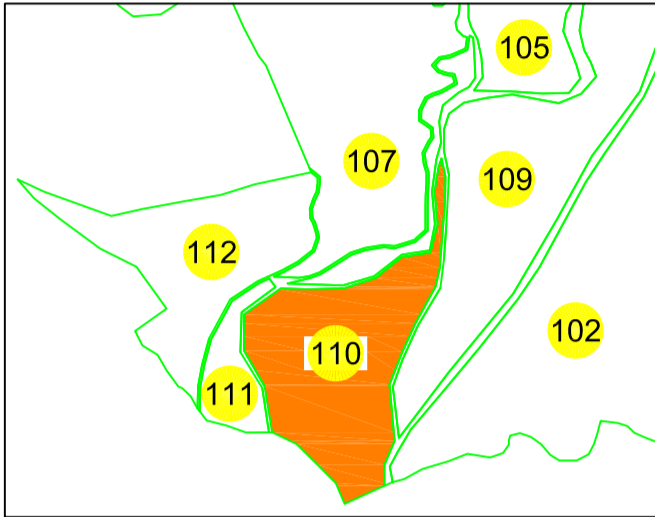

PLAN CADASTRAL  
 JUDETUL BISTRITA-NASAUD  
 U.A.T. MONOR  
 SECTOR CADASTRAL NR. 110  
 SCARA 1:1000

JUDETUL MURES  
 UAT BATOS

DISPUNEREA SECTOARELOR

112

107

109

111

110

102

LEGENDA

1244	Identificator cadastral
1A	Categorie de folosinta
[Black outline]	Imobil
[Green outline]	Sector cadastral
[Blue outline]	PAD OCPI
[Pink outline]	Limita administrativa
110	Numar sector cadastral