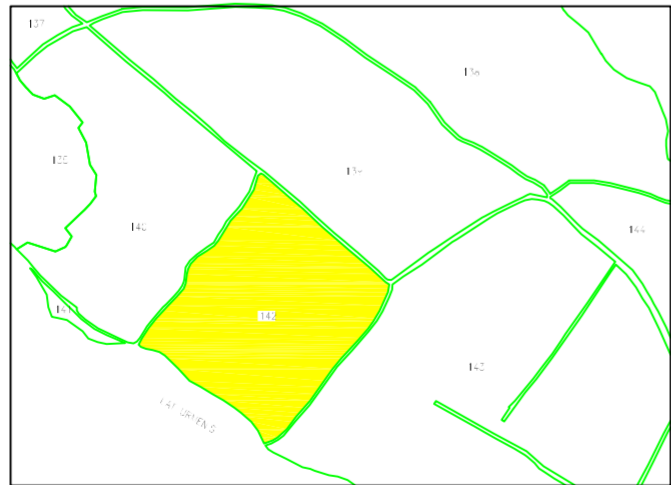

PLAN CADASTRAL
UAT MILAS, judetul BISTRITA-NĂȘĂUD, sector 142

Scara:1:2000

LEGENDA

95	Numar sector
25	Identificator cadastral
1A	Categorie de folosinta
	Sector cadastral
	Imobil
	limită intravilan
	Drum
	limită UAT
	limită parcele

DISPUNEREA SECTOARELOR CADASTRALE

PROIECTIE STEREOGRAFICA 1970

Contrasemneaza:
Primarul comunei MILAS
IOSIF GABOR

Data: februarie 2023

Executant:
SC.MAPCAD PROIECT S.R.L

COPIE SPRE PUBLICARE