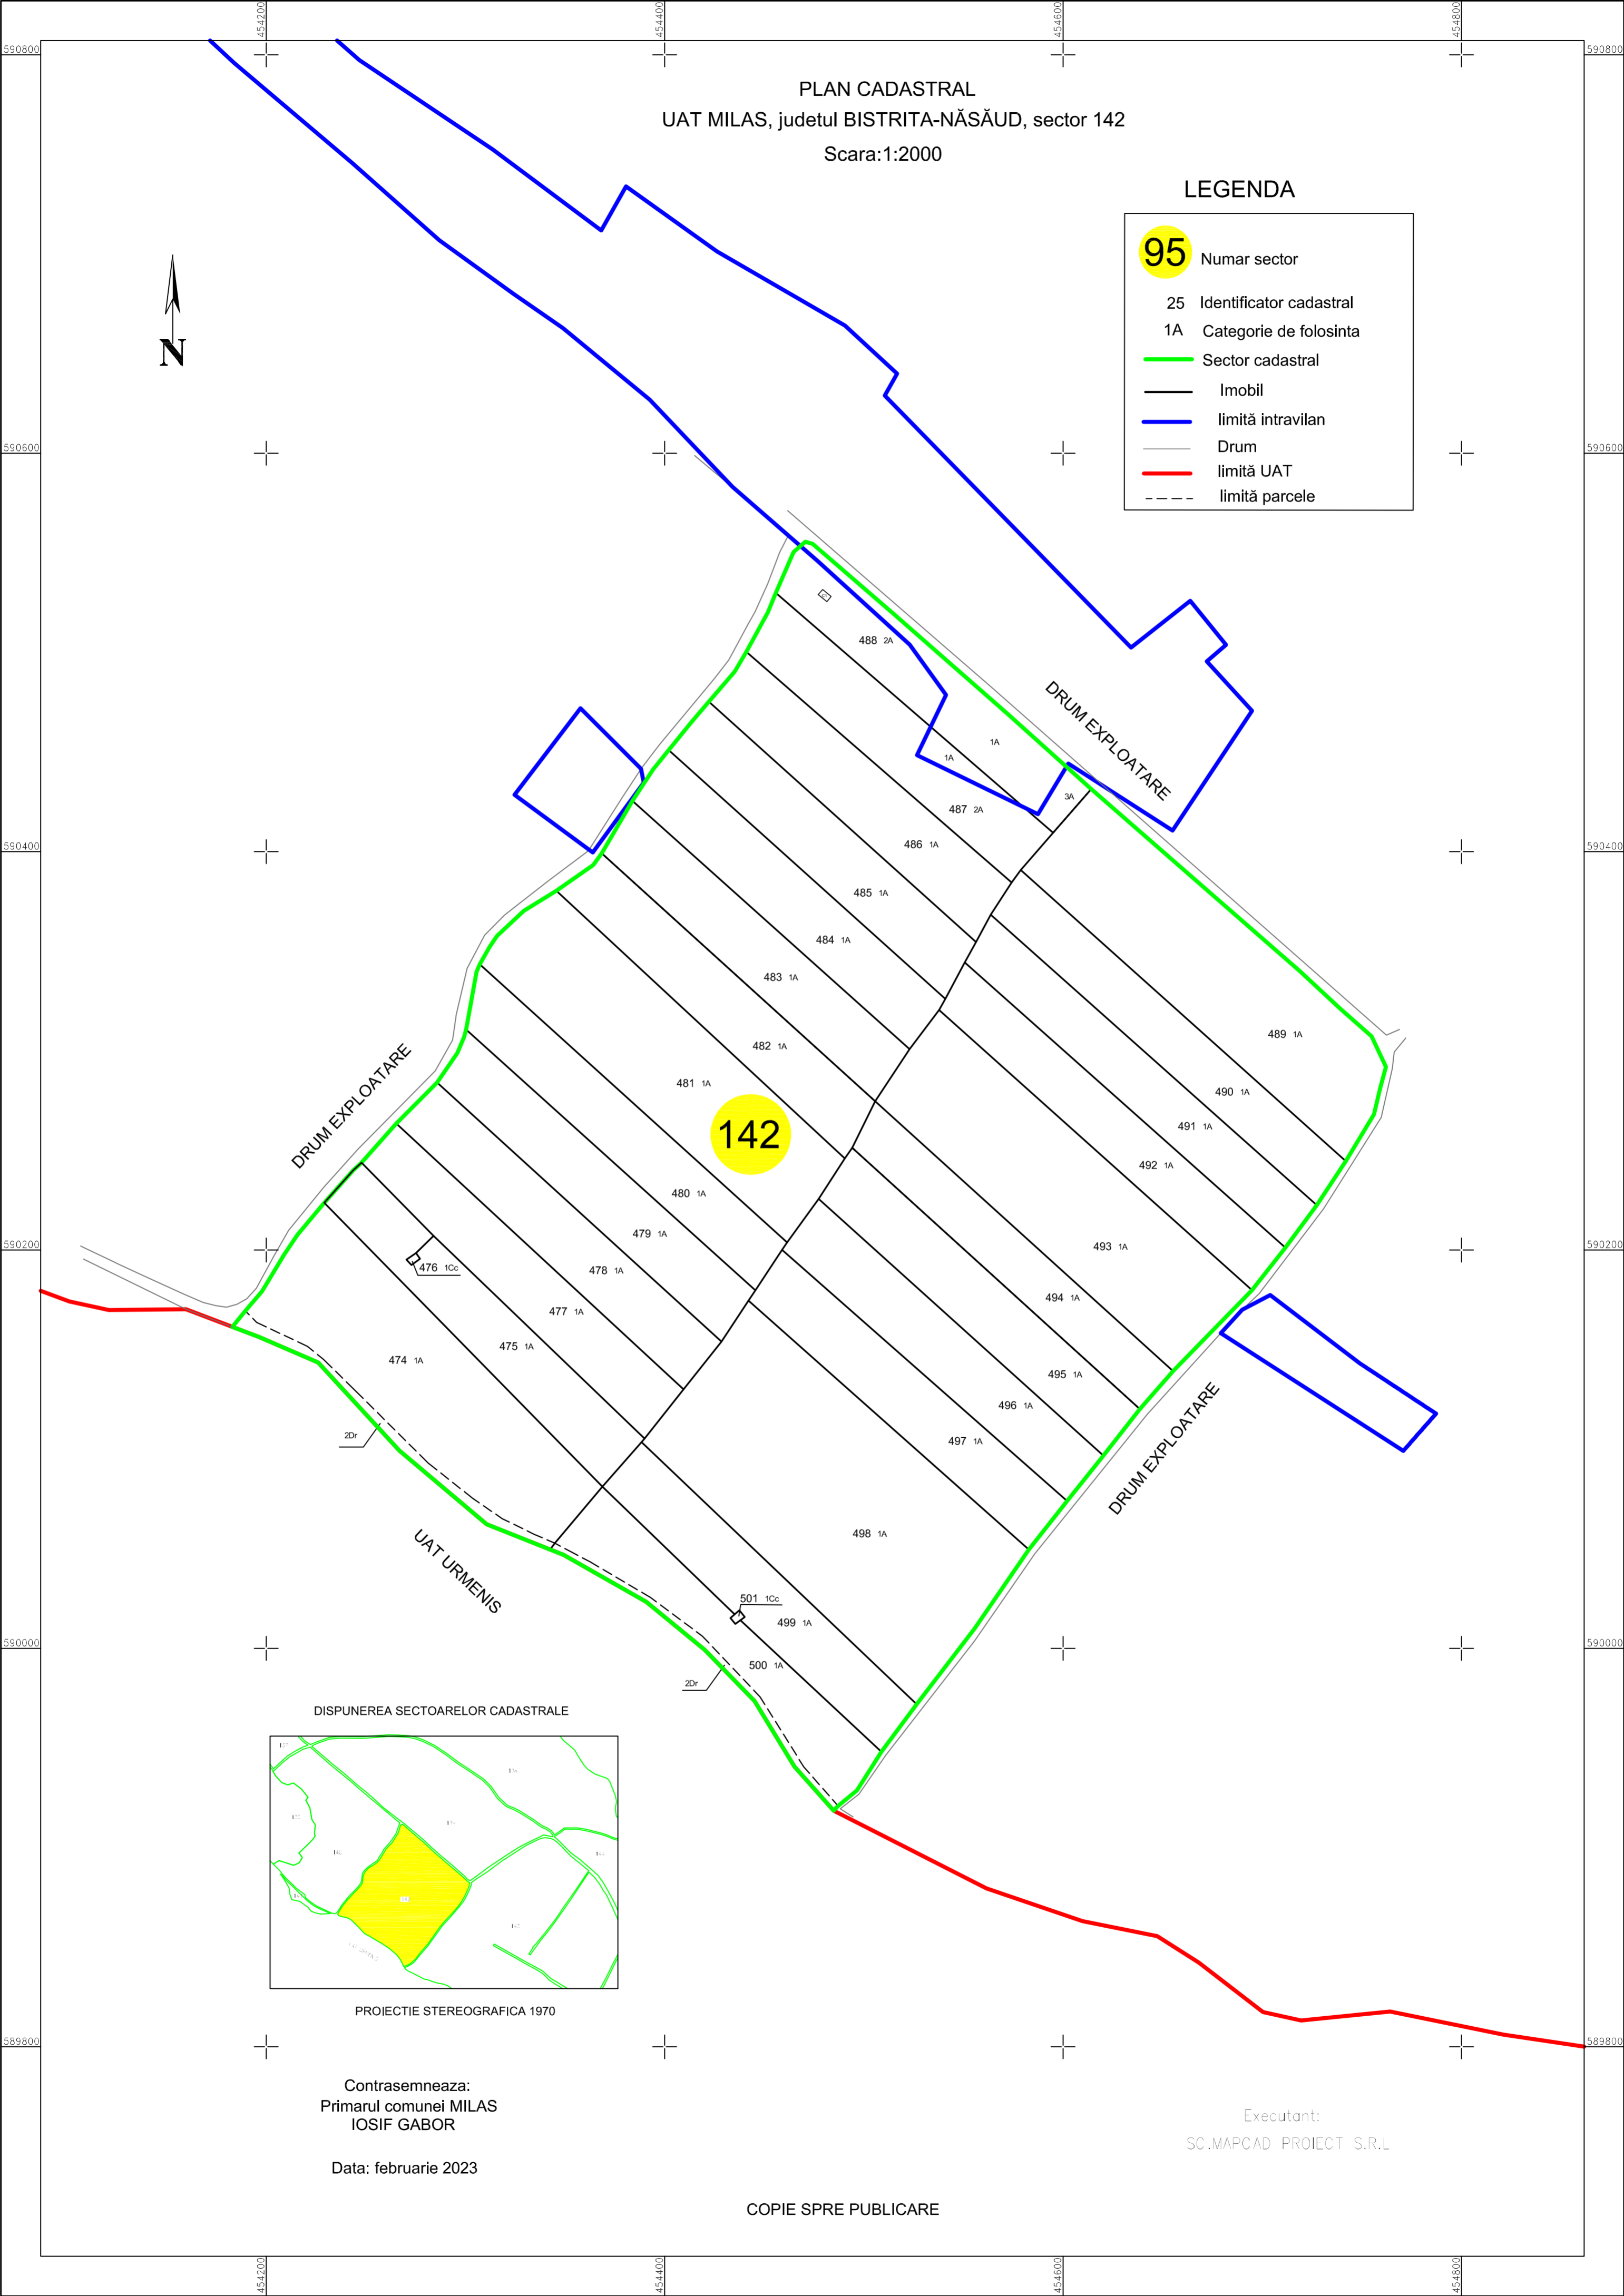

PLAN CADASTRAL
UAT MILAS, judetul BISTRITA-NĂȘĂUD, sector 142

Scara:1:2000

LEGENDA

95	Numar sector
25	Identificator cadastral
1A	Categorie de folosinta
	Sector cadastral
	Imobil
	limită intravilan
	Drum
	limită UAT
	limită parcele

DISPUNEREA SECTOARELOR CADASTRALE

PROIECTIE STEREOGRAFICA 1970

Contrasemneaza:
Primarul comunei MILAS
IOSIF GABOR

Data: februarie 2023

Executant:
SC.MAPCAD PROIECT S.R.L

COPIE SPRE PUBLICARE