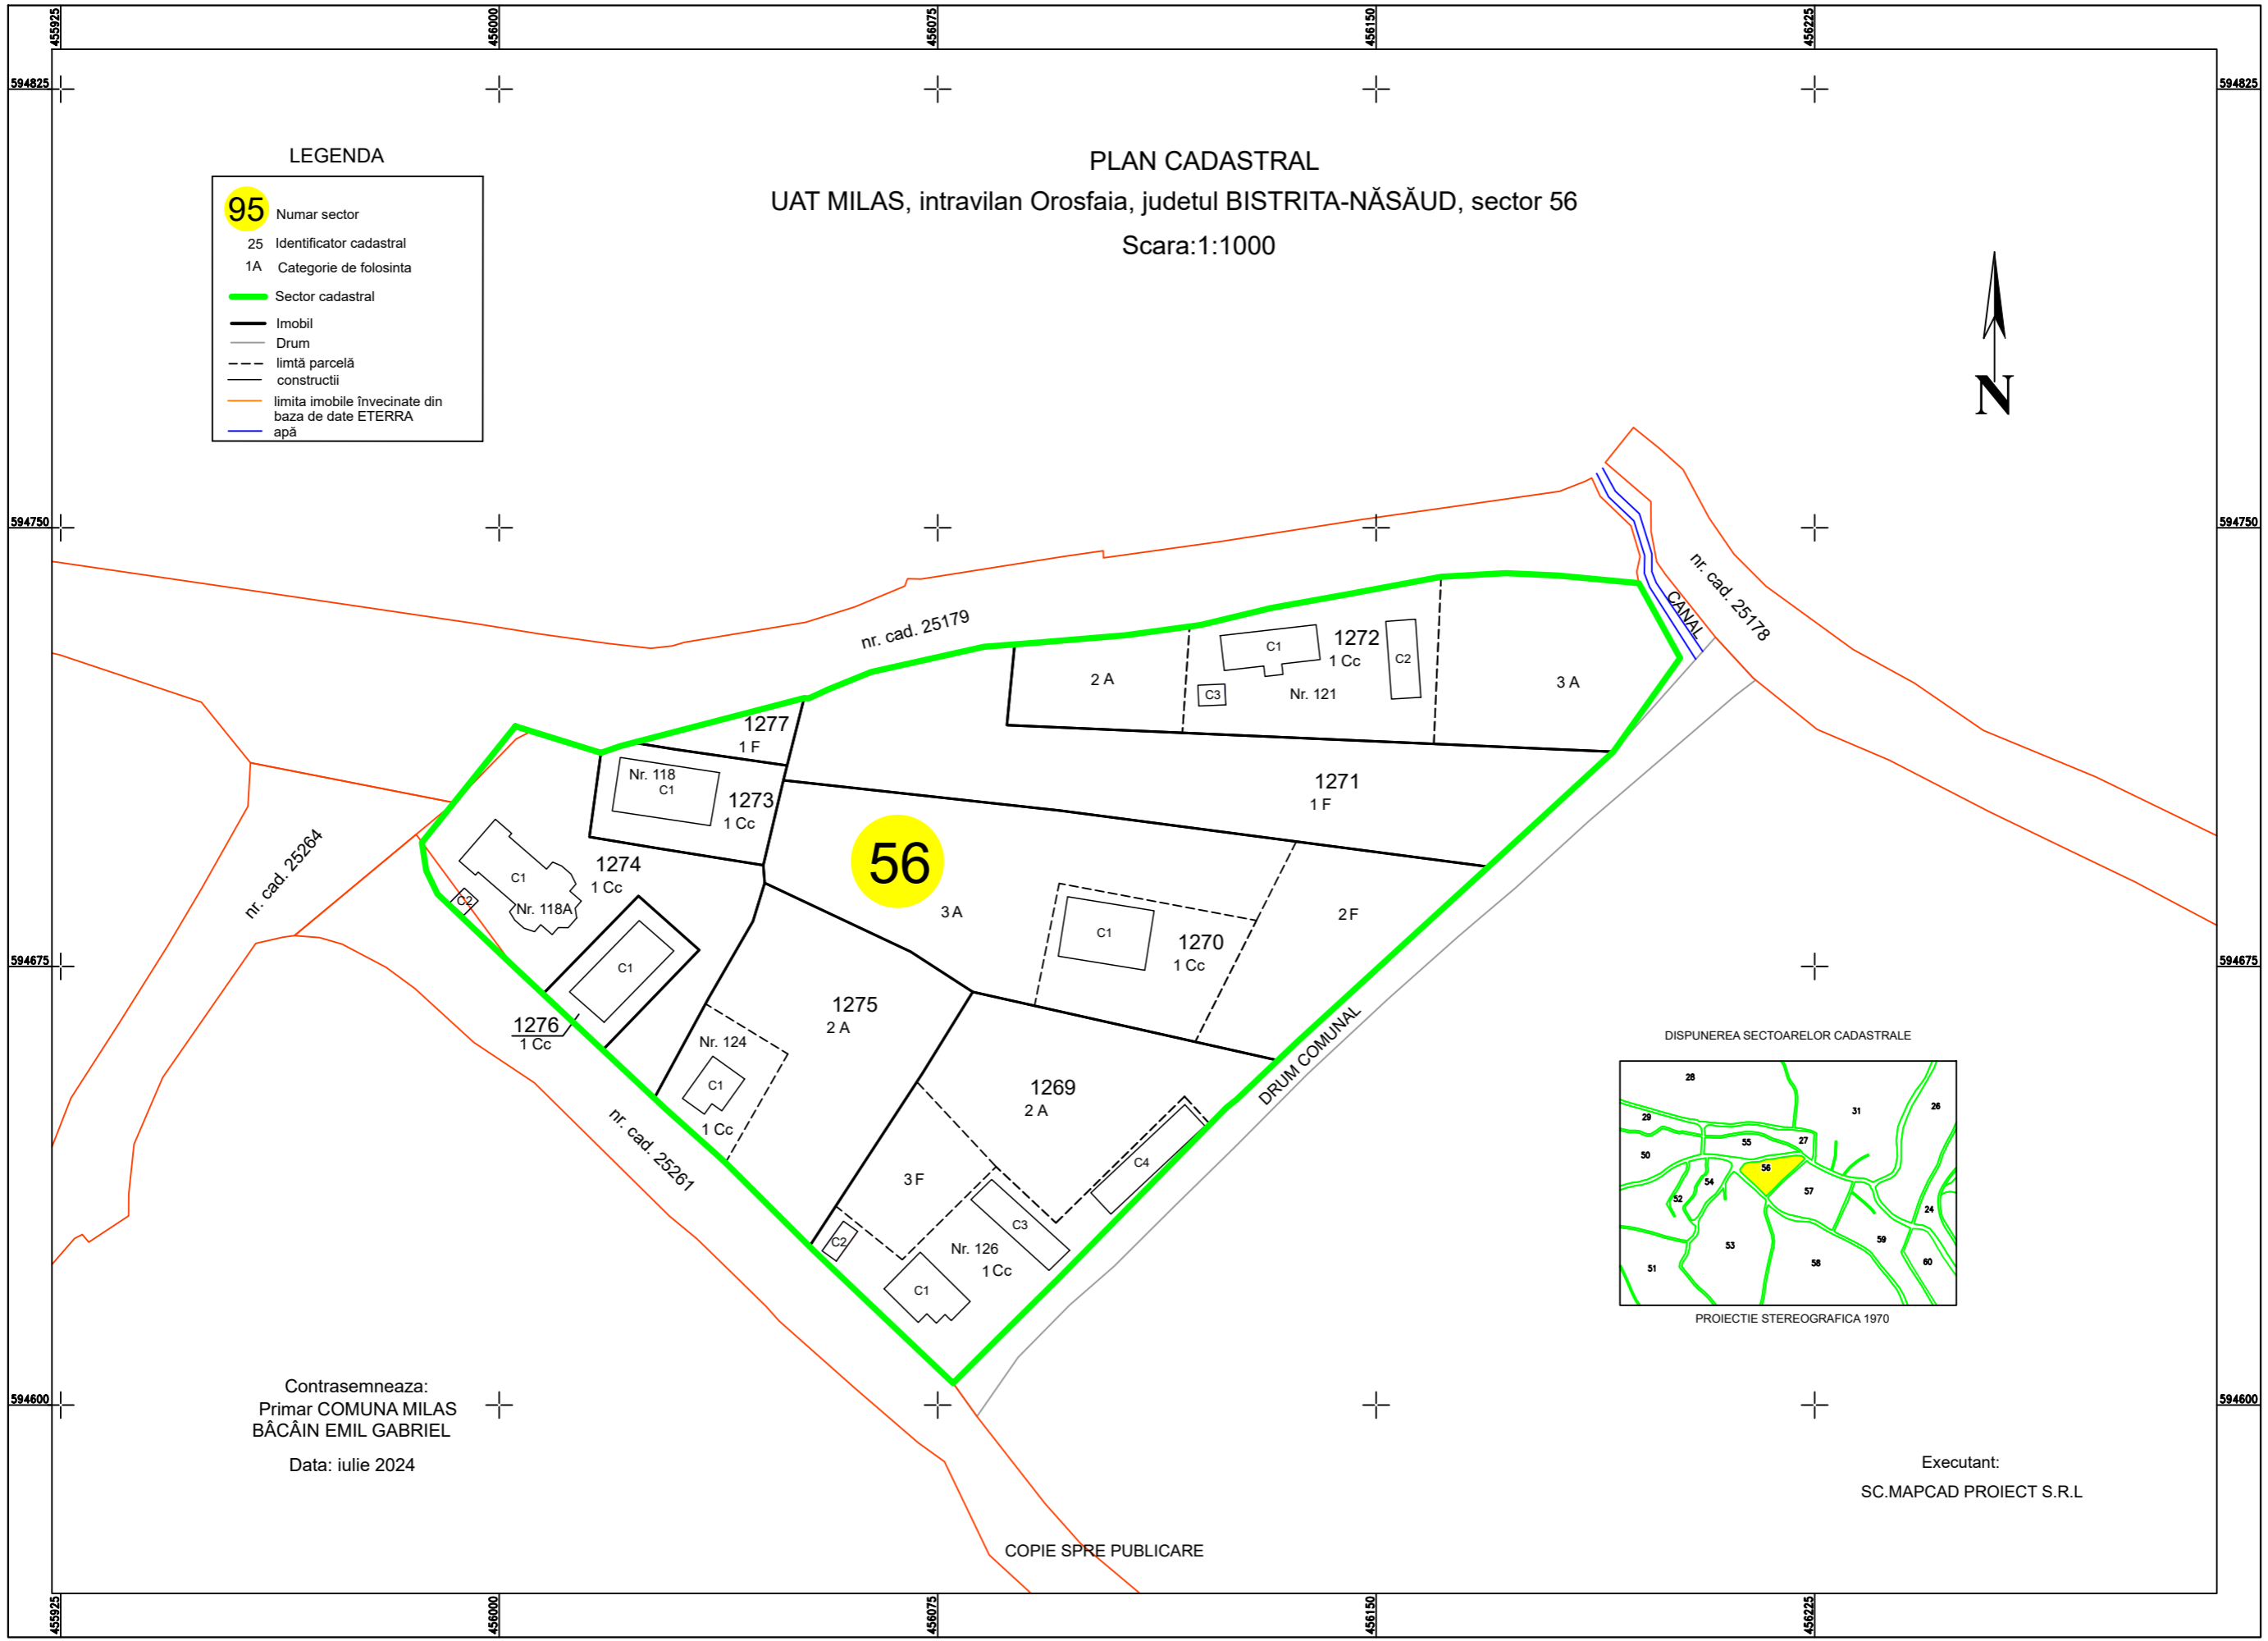

LEGENDA

- 95 Numar sector
- 25 Identificator cadastral
- 1A Categorie de folosinta
- Sector cadastral
- Imobil
- Drum
- limtă parcelă constructii
- limita imobile învecinate din baza de date ETERRA
- apă

PLAN CADASTRAL

UAT MILAS, intravilan Orosfaia, judetul BISTRITA-NĂȘĂUD, sector 56

Scara:1:1000

Contrasemneaza:
Primar COMUNA MILAS
BĂCĂIN EMIL GABRIEL
Data: iulie 2024

Executant:
SC.MAPCAD PROIECT S.R.L

COPIE SPRE PUBLICARE