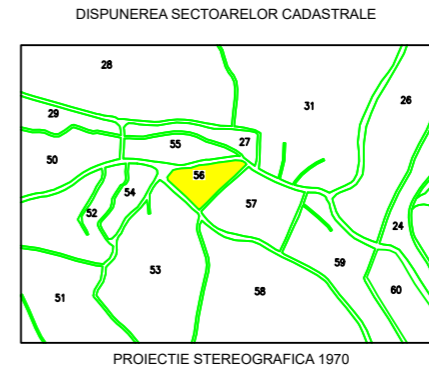

LEGENDA

- 95 Numar sector
- 25 Identificator cadastral
- 1A Categorie de folosinta
- Sector cadastral
- Imobil
- Drum
- limtă parcelă constructii
- limita imobile învecinate din baza de date ETERRA
- apă

PLAN CADASTRAL

UAT MILAS, intravilan Orosfaia, judetul BISTRITA-NĂȘĂUD, sector 56

Scara:1:1000

Contrasemneaza:
Primar COMUNA MILAS
BĂCĂIN EMIL GABRIEL
Data: iulie 2024

Executant:
SC.MAPCAD PROIECT S.R.L

COPIE SPRE PUBLICARE