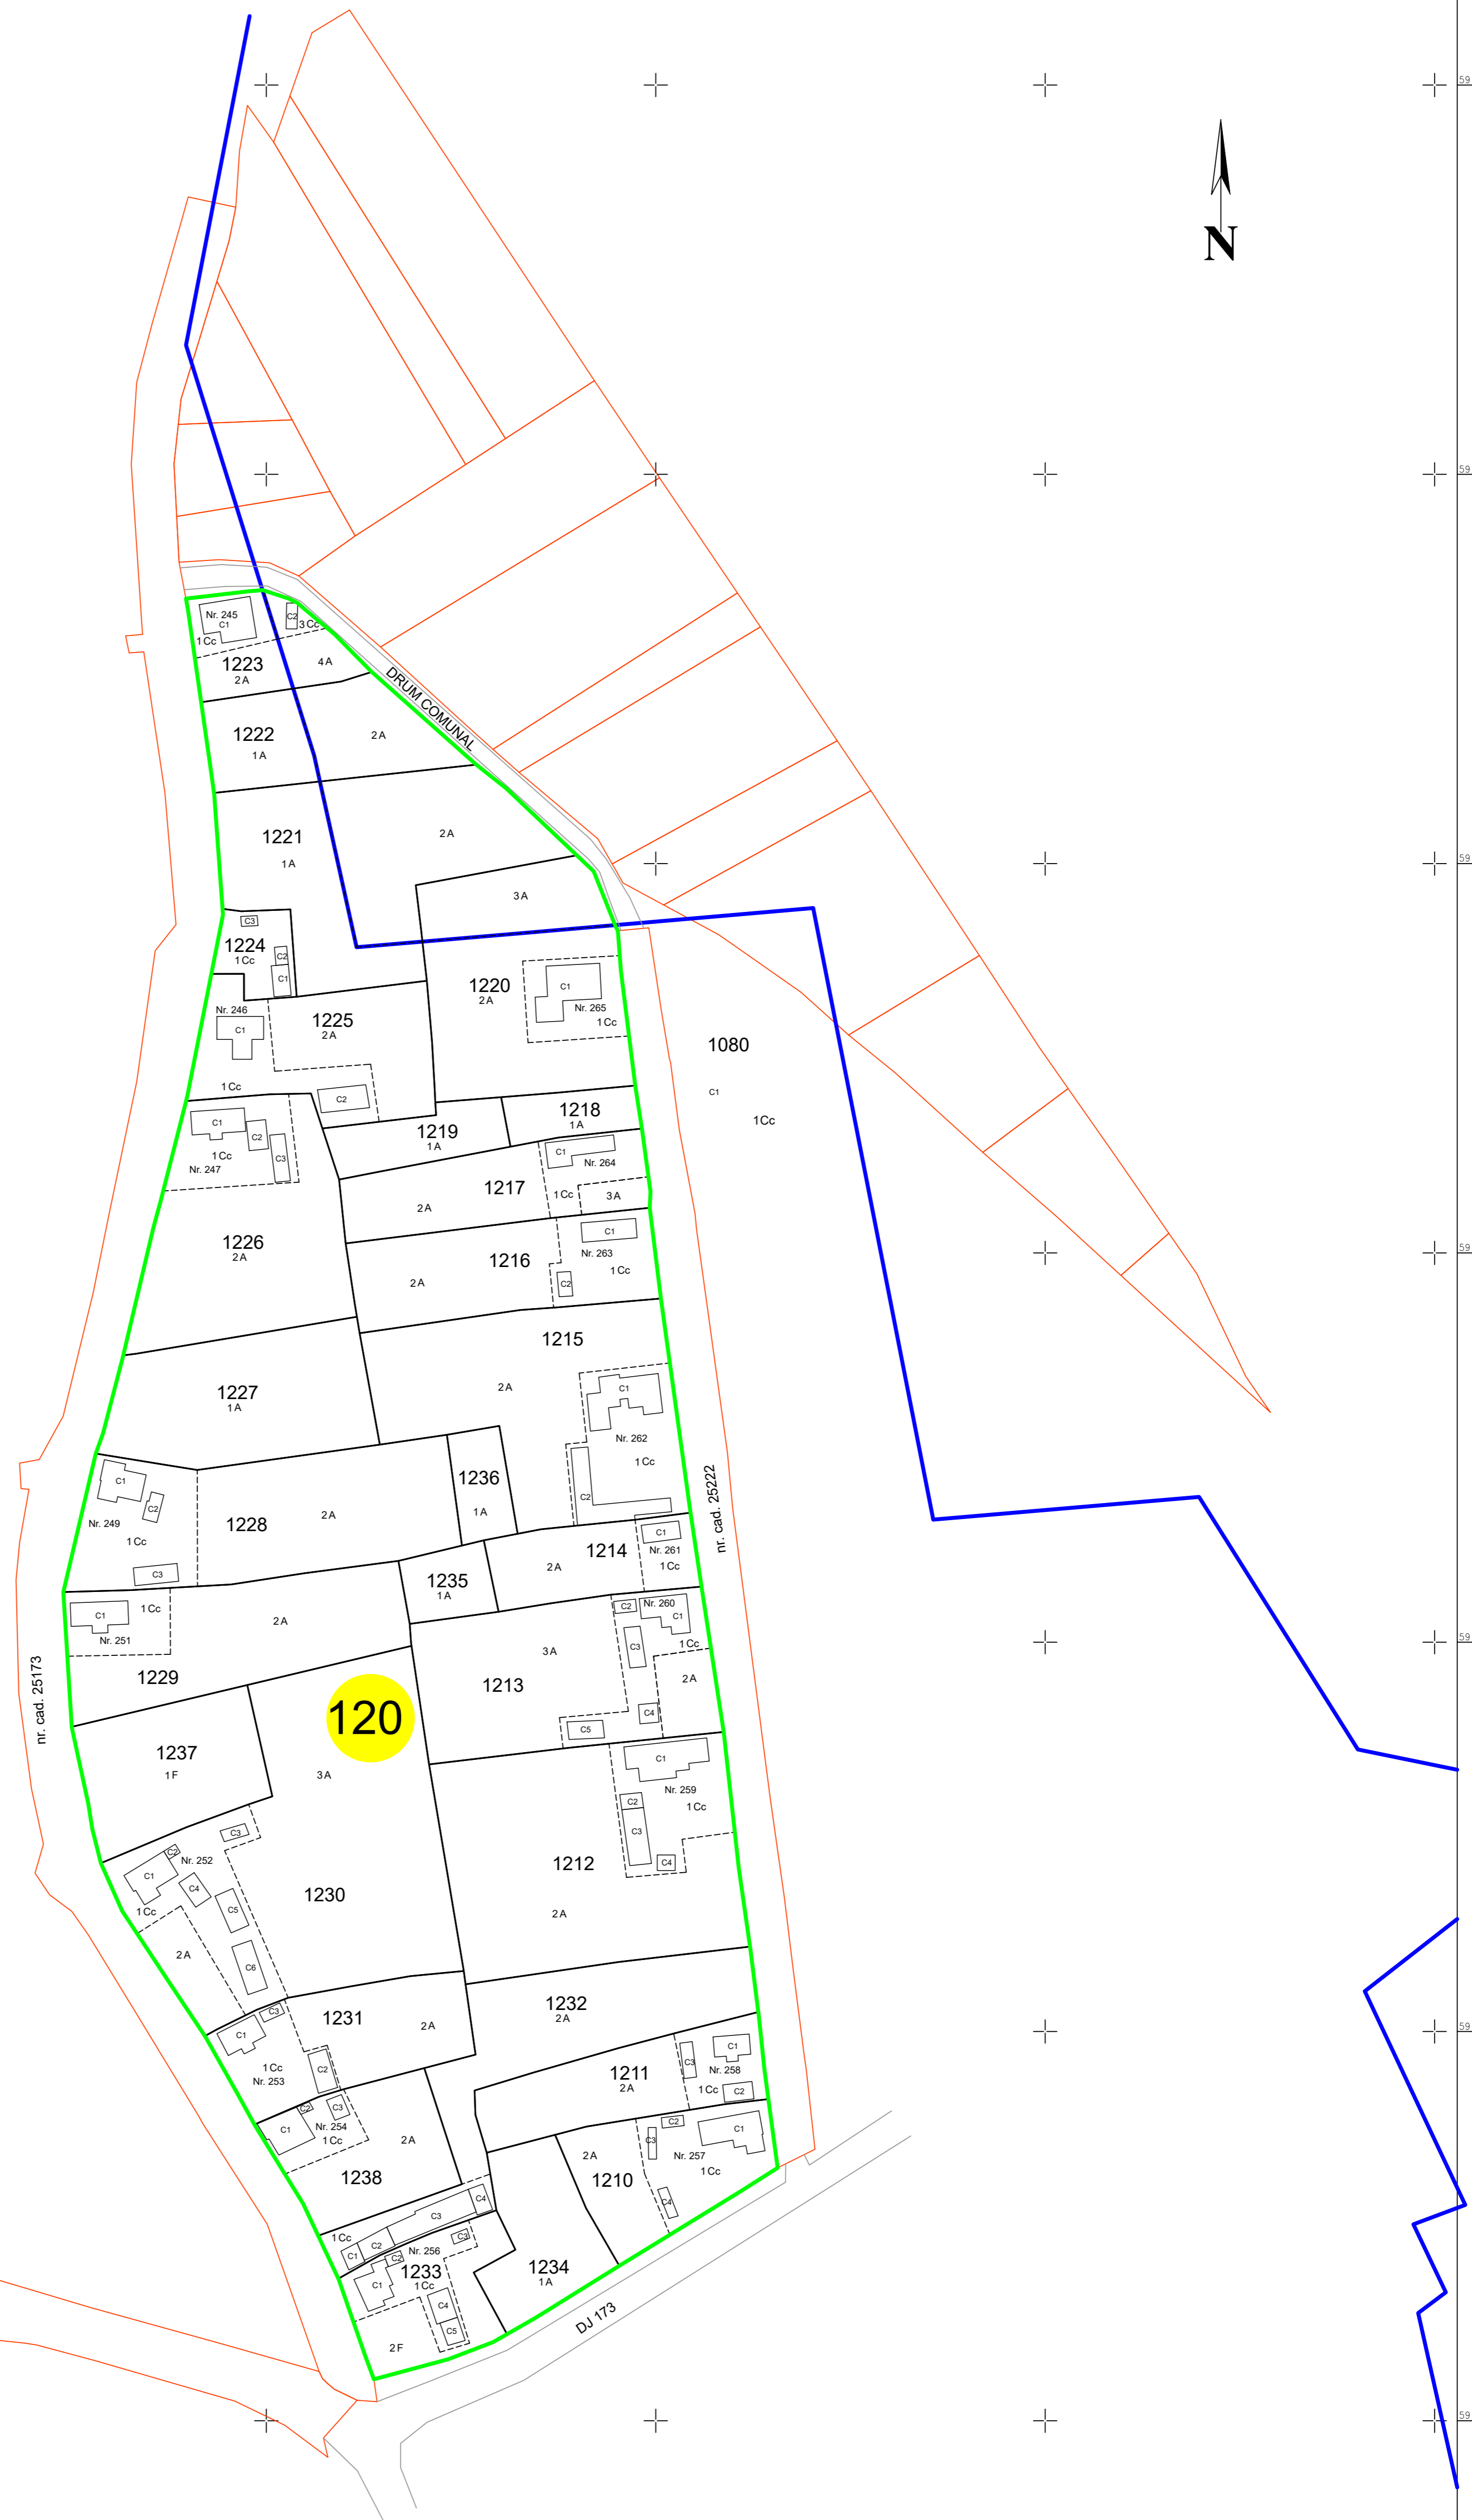

PLAN CADASTRAL
UAT MILAS, intravilan MILAS, judetul BISTRITA-NĂȘĂUD, sector 120
Scara:1:1000

LEGENDA

- 95** Numar sector
- 25 Identificator cadastral
- 1A Categorie de folosinta
- Sector cadastral
- Imobil
- Drum
- limită parcelă
- limită constructii
- limita imobile învecinate din baza de date ETERRA
- limita intravilan-extravilan

DISPUNEREA SECTOARELOR CADASTRALE

PROIECTIE STEREOGRAFICA 1970

Contrasemneaza:
Primar COMUNA MILAS
BĂCĂIN EMIL GABRIEL
Data: iulie 2024

Executant:
SC.MAPCAD PROIECT S.R.L

COPIE SPRE PUBLICARE