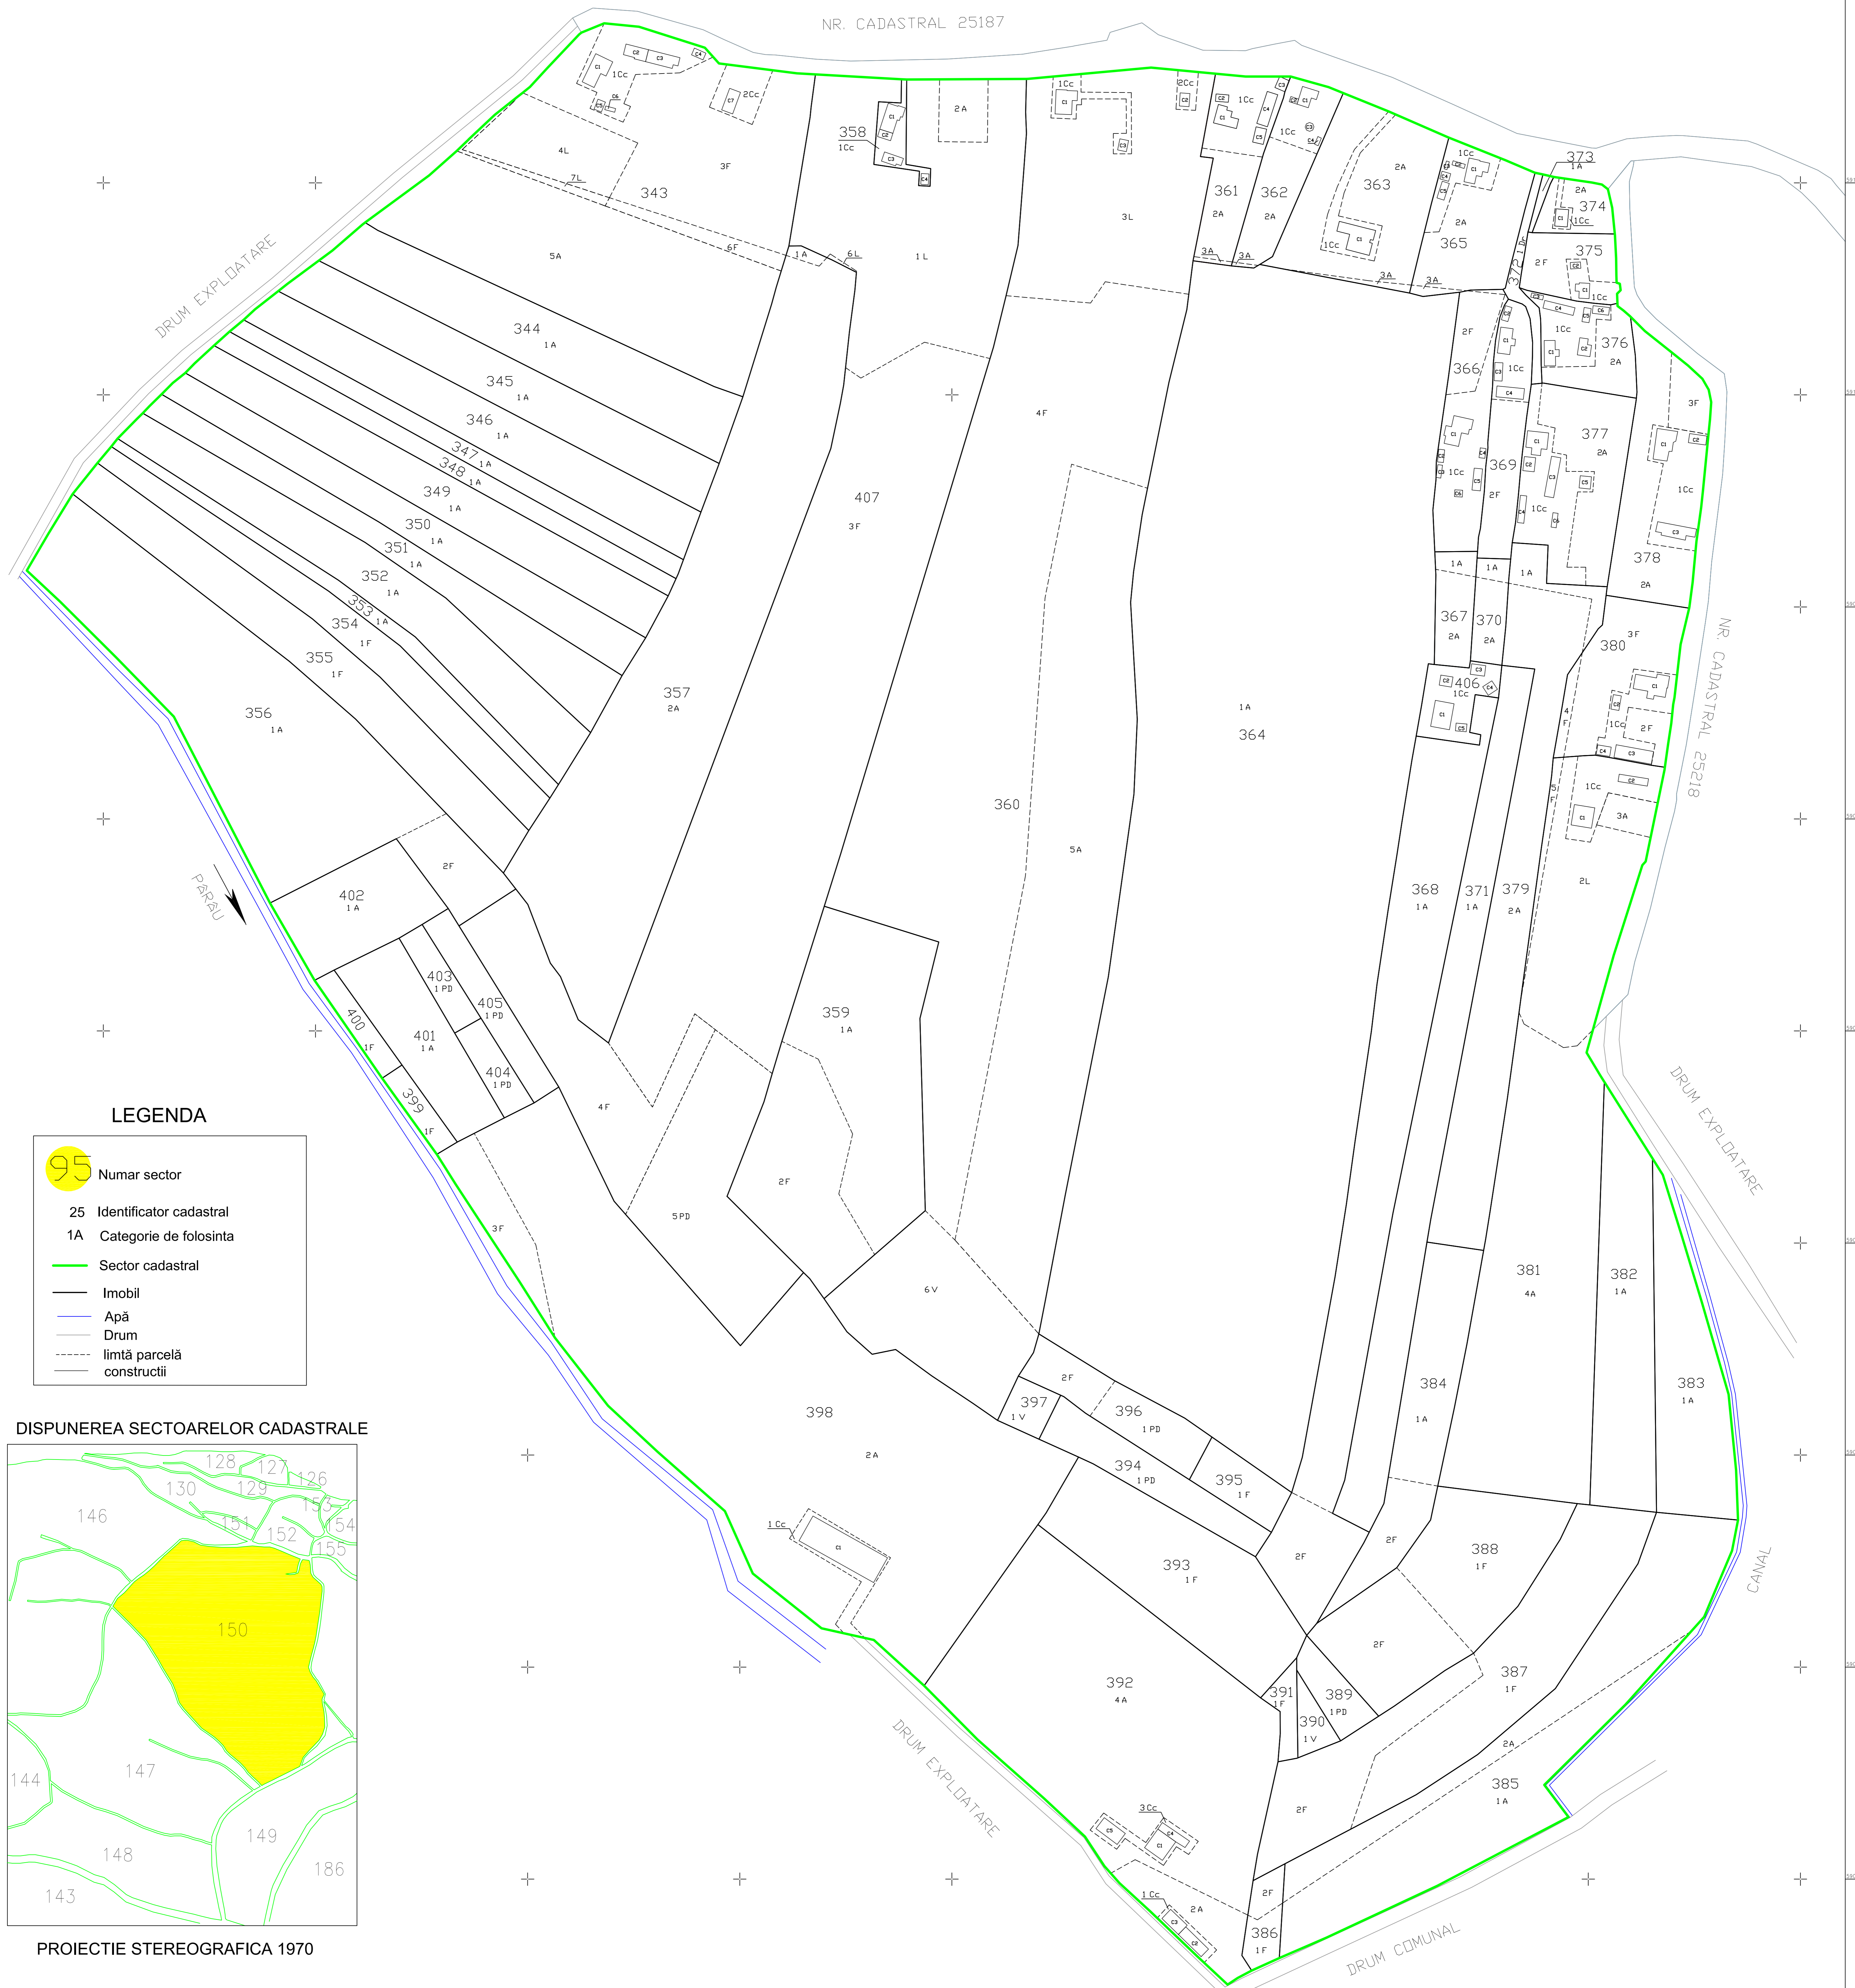

PLAN CADASTRAL
UAT MILAS, judetul BISTRITA-NĂSAUD, sector 150
Scara:1:1000

LEGENDA

- 95 Numar sector
- 25 Identificator cadastral
- 1A Categorie de folosinta
- Sector cadastral
- Imobil
- Apă
- Drum
- limtă parcelă constructii

DISPUNEREA SECTOARELOR CADASTRALE

PROIECTIE STEREOGRAFICA 1970

Contrasemneaza:
Primarul comunei MILAS
IOSIF GABOR

Data: august 2022

Executant:
SC.MAPCAD PROIECT S.R.L

COPIE SPRE PUBLICARE