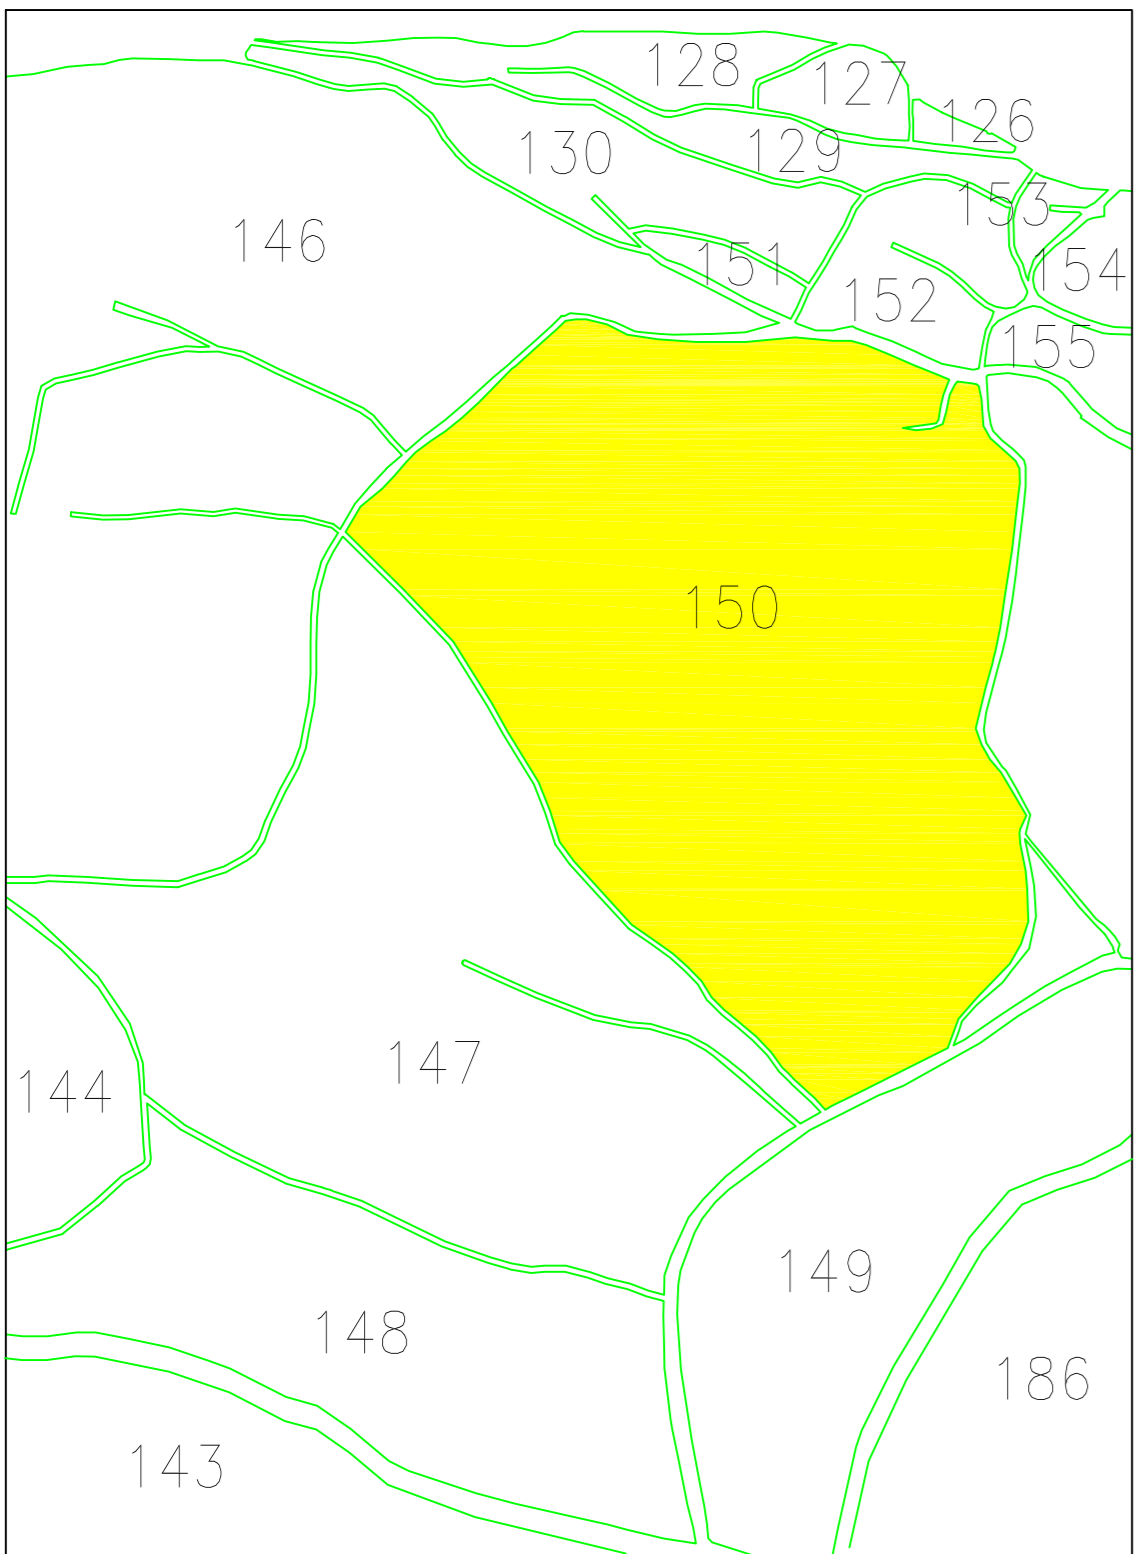

PLAN CADASTRAL
UAT MILAS, judetul BISTRITA-NĂSAUD, sector 150
Scara:1:1000

LEGENDA

- 95 Numar sector
- 25 Identificator cadastral
- 1A Categorie de folosinta
- Sector cadastral
- Imobil
- Apă
- Drum
- limtă parcelă constructii

DISPUNEREA SECTOARELOR CADASTRALE

PROIECTIE STEREOGRAFICA 1970

Contrasemneaza:
Primarul comunei MILAS
IOSIF GABOR

Data: august 2022

Executant:
SC.MAPCAD PROIECT S.R.L

COPIE SPRE PUBLICARE