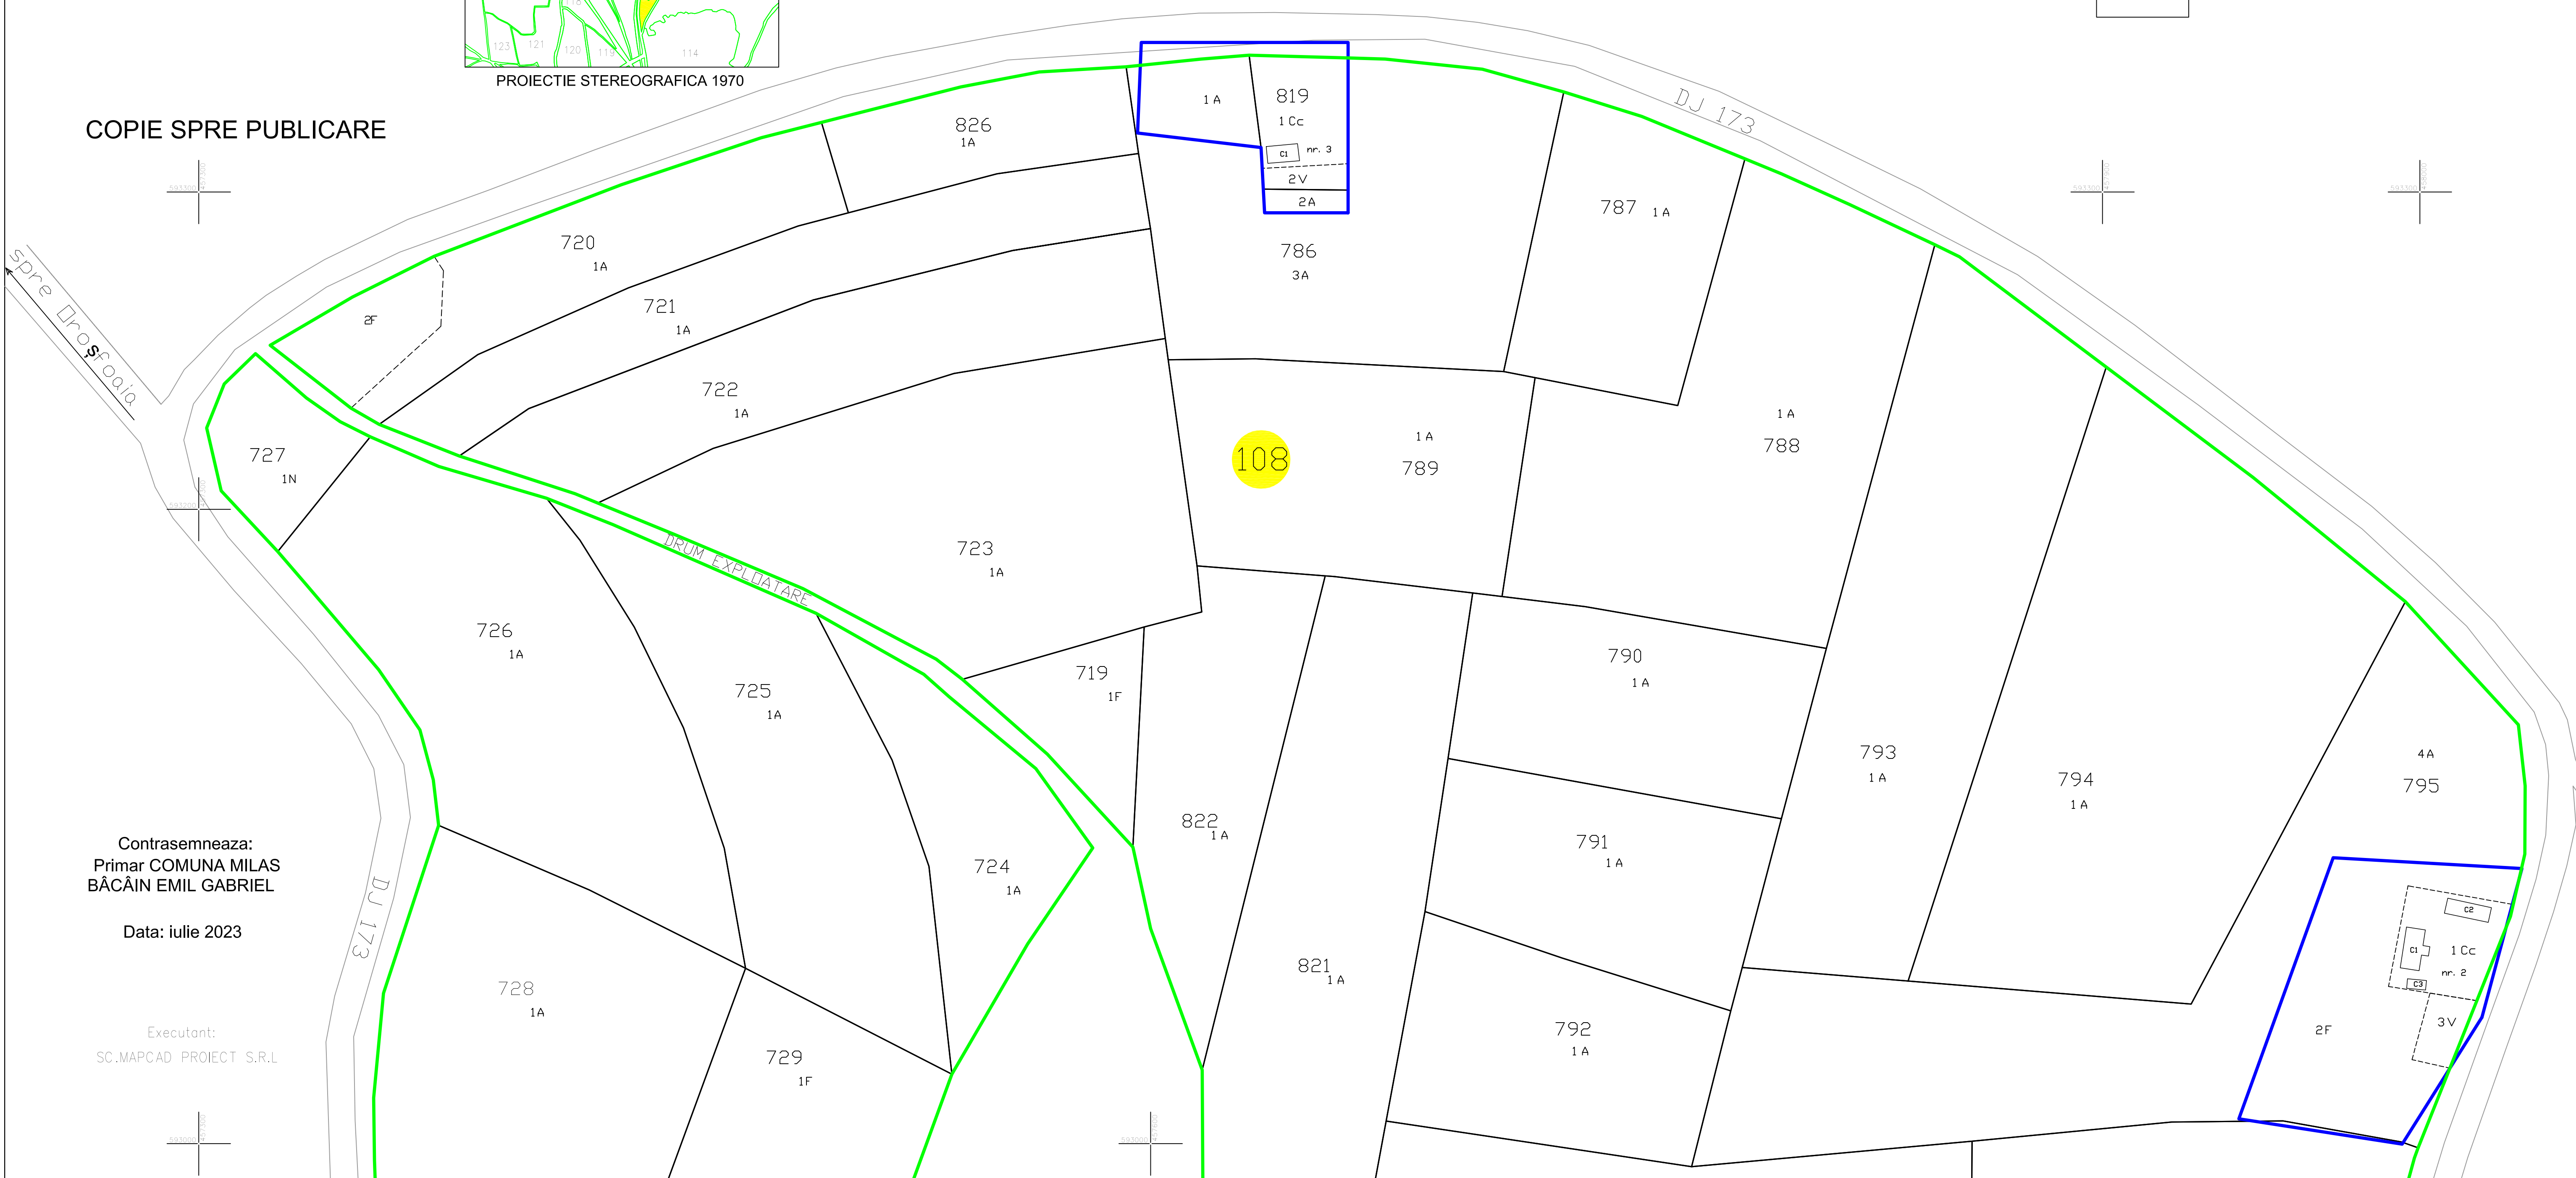

PLAN CADASTRAL  
UAT MILAS, judetul BISTRITA-NĂȘĂUD, sector 108  
Scara:1:1000

LEGENDA

- 95 Numar sector
- 25 Identificator cadastral
- 1A Categorie de folosinta
- Sector cadastral
- Imobil
- Drum
- limtă parcelă
- construcții
- limita intravilan-extravilan
- limita imobile invecinate din baza de date ETERRA

DISPUNEREA SECTOARELOR CADASTRALE

PROIECTIE STEREOGRAFICA 1970

COPIE SPRE PUBLICARE

Contrasemneaza:  
Primar COMUNA MILAS  
BĂCĂIN EMIL GABRIEL

Data: iulie 2023

Executant:  
SC.MAPCAD PROIECT S.R.L

DJ 173

DJ 173

DRUM EXPLOATARE

Spre Droșcova