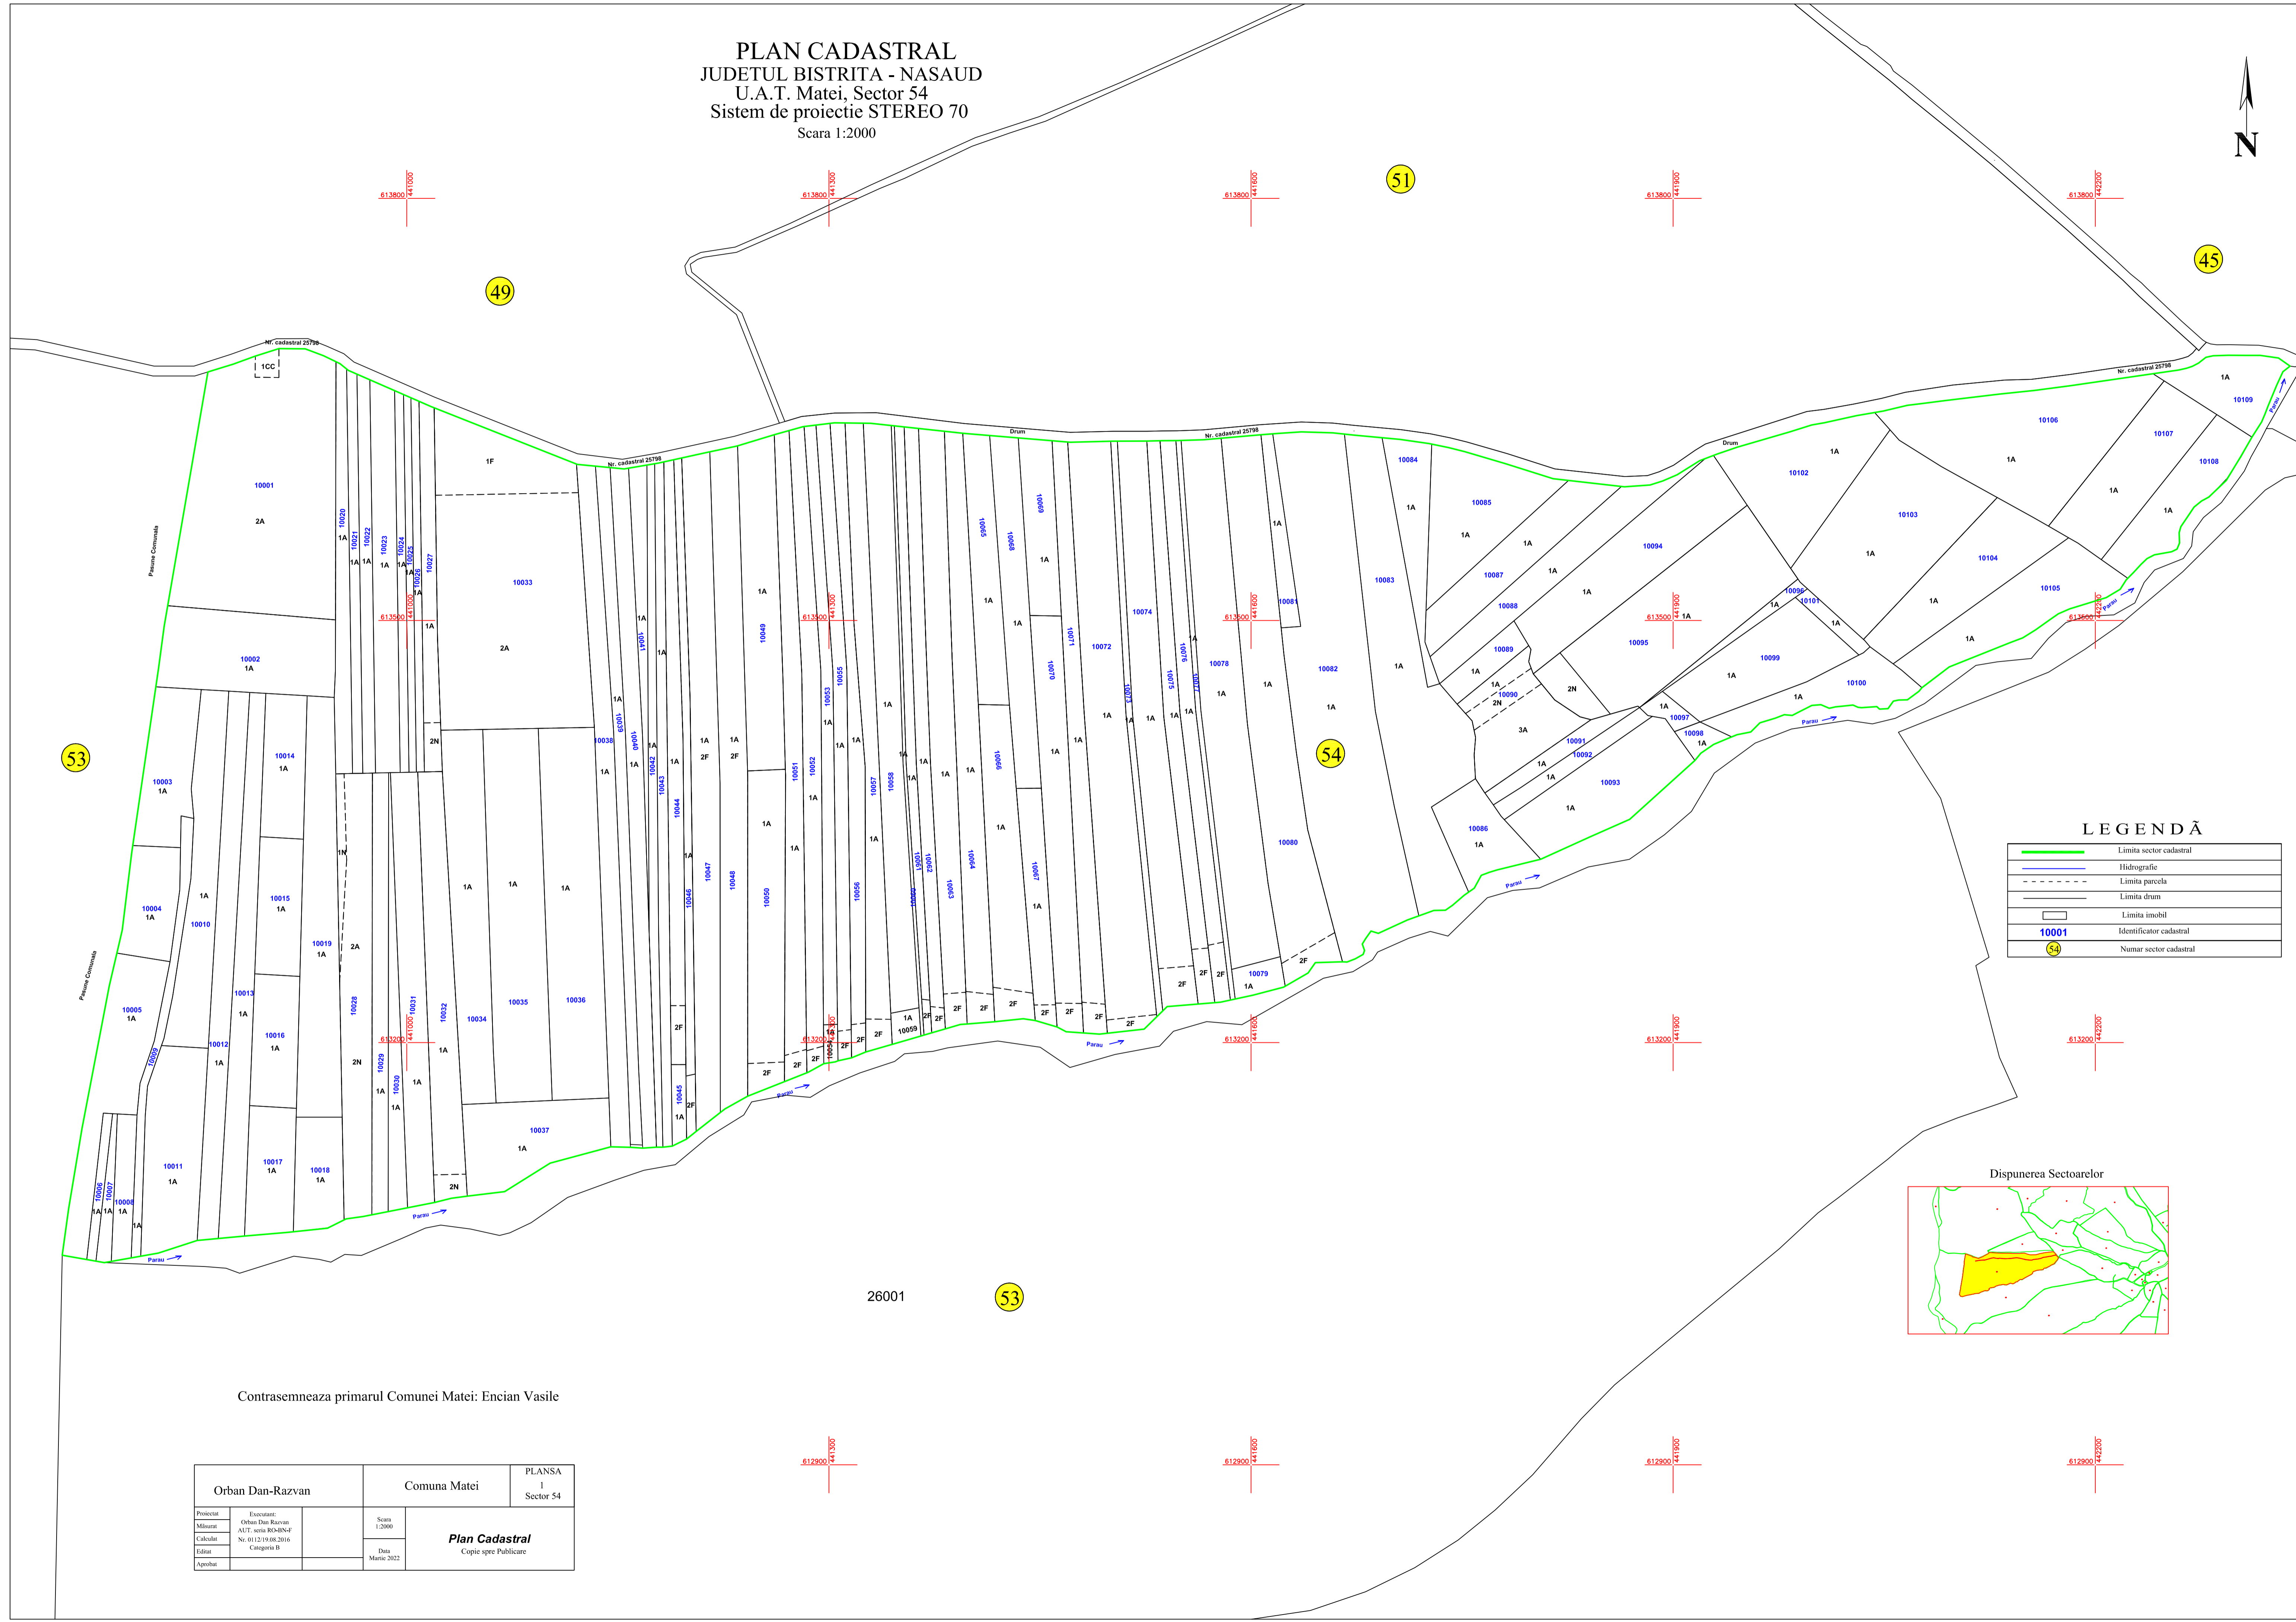

PLAN CADASTRAL
 JUDETUL BISTRITA - NASAUD
 U.A.T. Matei, Sector 54
 Sistem de proiectie STEREO 70
 Scara 1:2000

LEGENDĂ

	Limita sector cadastral
	Hidrografie
	Limita parcela
	Limita drum
	Limita imobil
	Identificator cadastral
	Numar sector cadastral

Contrasemneaza primarul Comunei Matei: Encian Vasile

Orban Dan-Razvan		Comuna Matei		PLANSĂ I Sector 54
Proiectant	Executant:	Scara	Plan Cadastral Copie spre Publicare	
Măsurat	Orban Dan Razvan	1:2000		
Calculat	A.C.T. nr.10/08.2016			
Editat	Categori B	Data Marti 2022		
Aprobat				