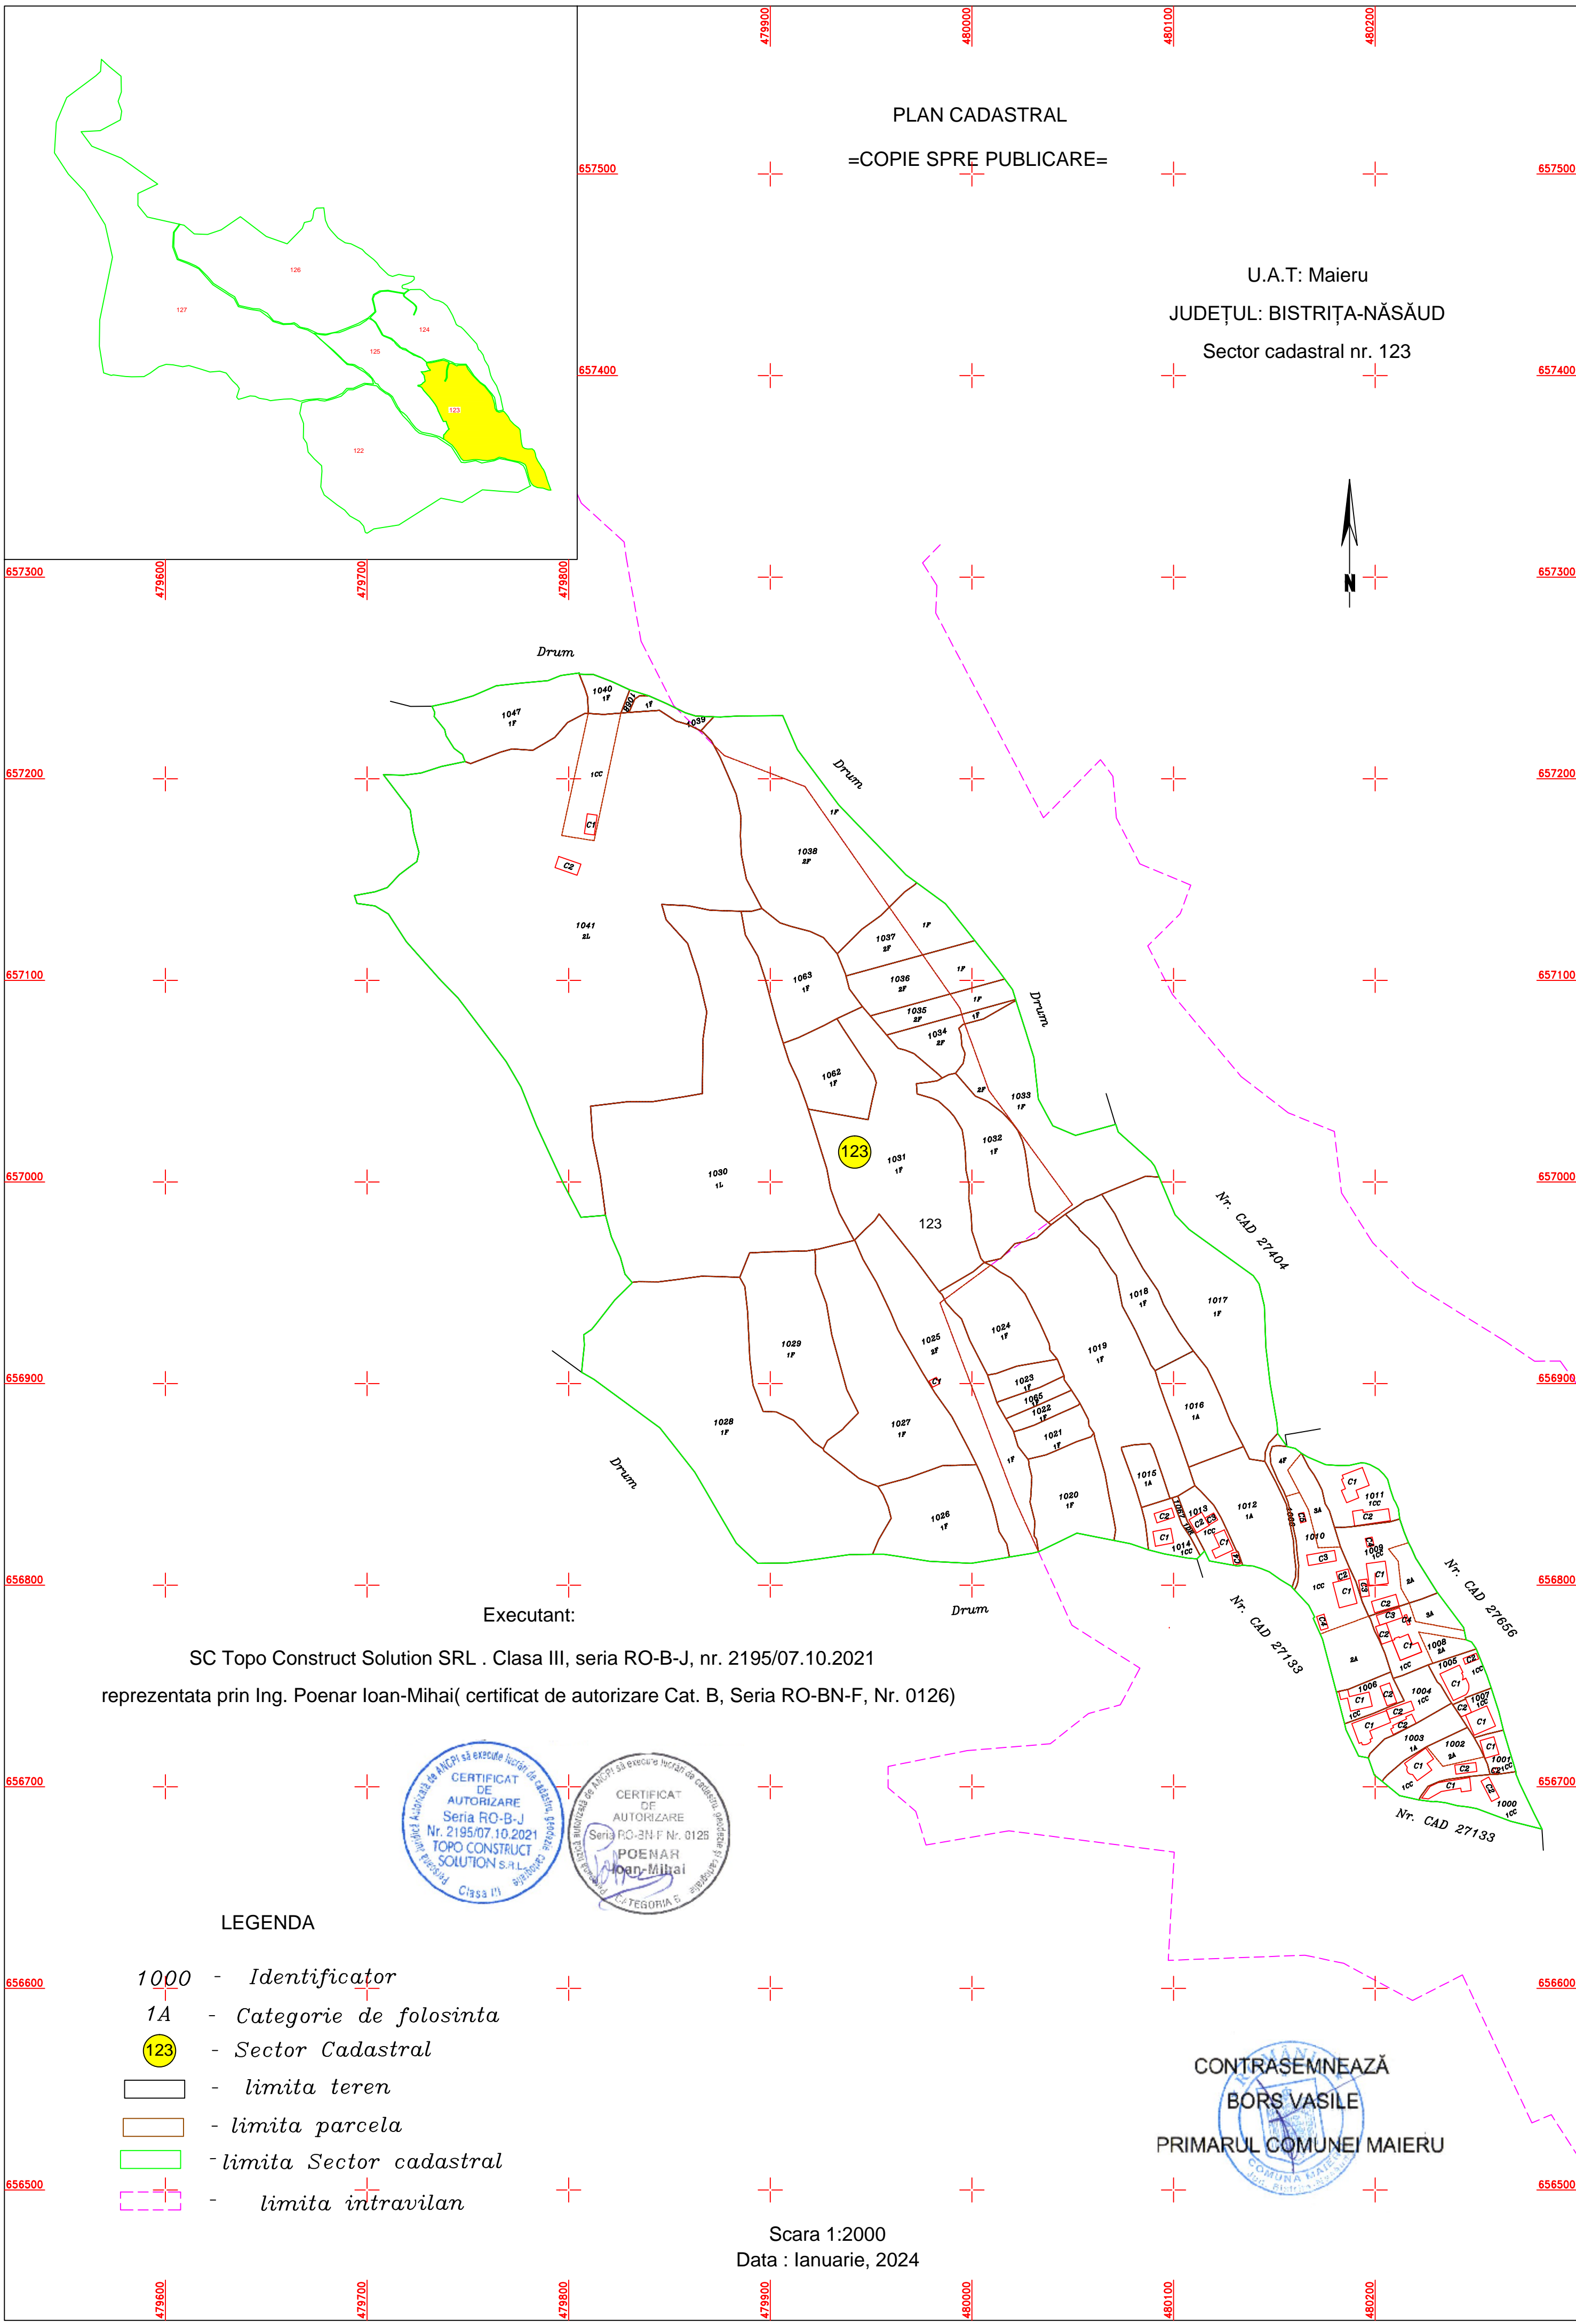

PLAN CADASTRAL  
=COPIE SPRE PUBLICARE=

U.A.T: Maieru  
JUDEȚUL: BISTRIȚA-NĂȘĂUD  
Sector cadastral nr. 123

Executant:  
SC Topo Construct Solution SRL . Clasa III, seria RO-B-J, nr. 2195/07.10.2021  
reprezentata prin Ing. Poenar Ioan-Mihai( certificat de autorizare Cat. B, Seria RO-BN-F, Nr. 0126)

LEGENDA

- 1000 - Identificator
- 1A - Categorie de folosinta
- 123 - Sector Cadastral
- [Black outline] - limita teren
- [Brown outline] - limita parcela
- [Green outline] - limita Sector cadastral
- [Dashed purple outline] - limita intravilan

CONTRASEMNEAZĂ  
BORS VASILE  
PRIMARUL COMUNEI MAIERU

Scara 1:2000  
Data : Ianuarie, 2024