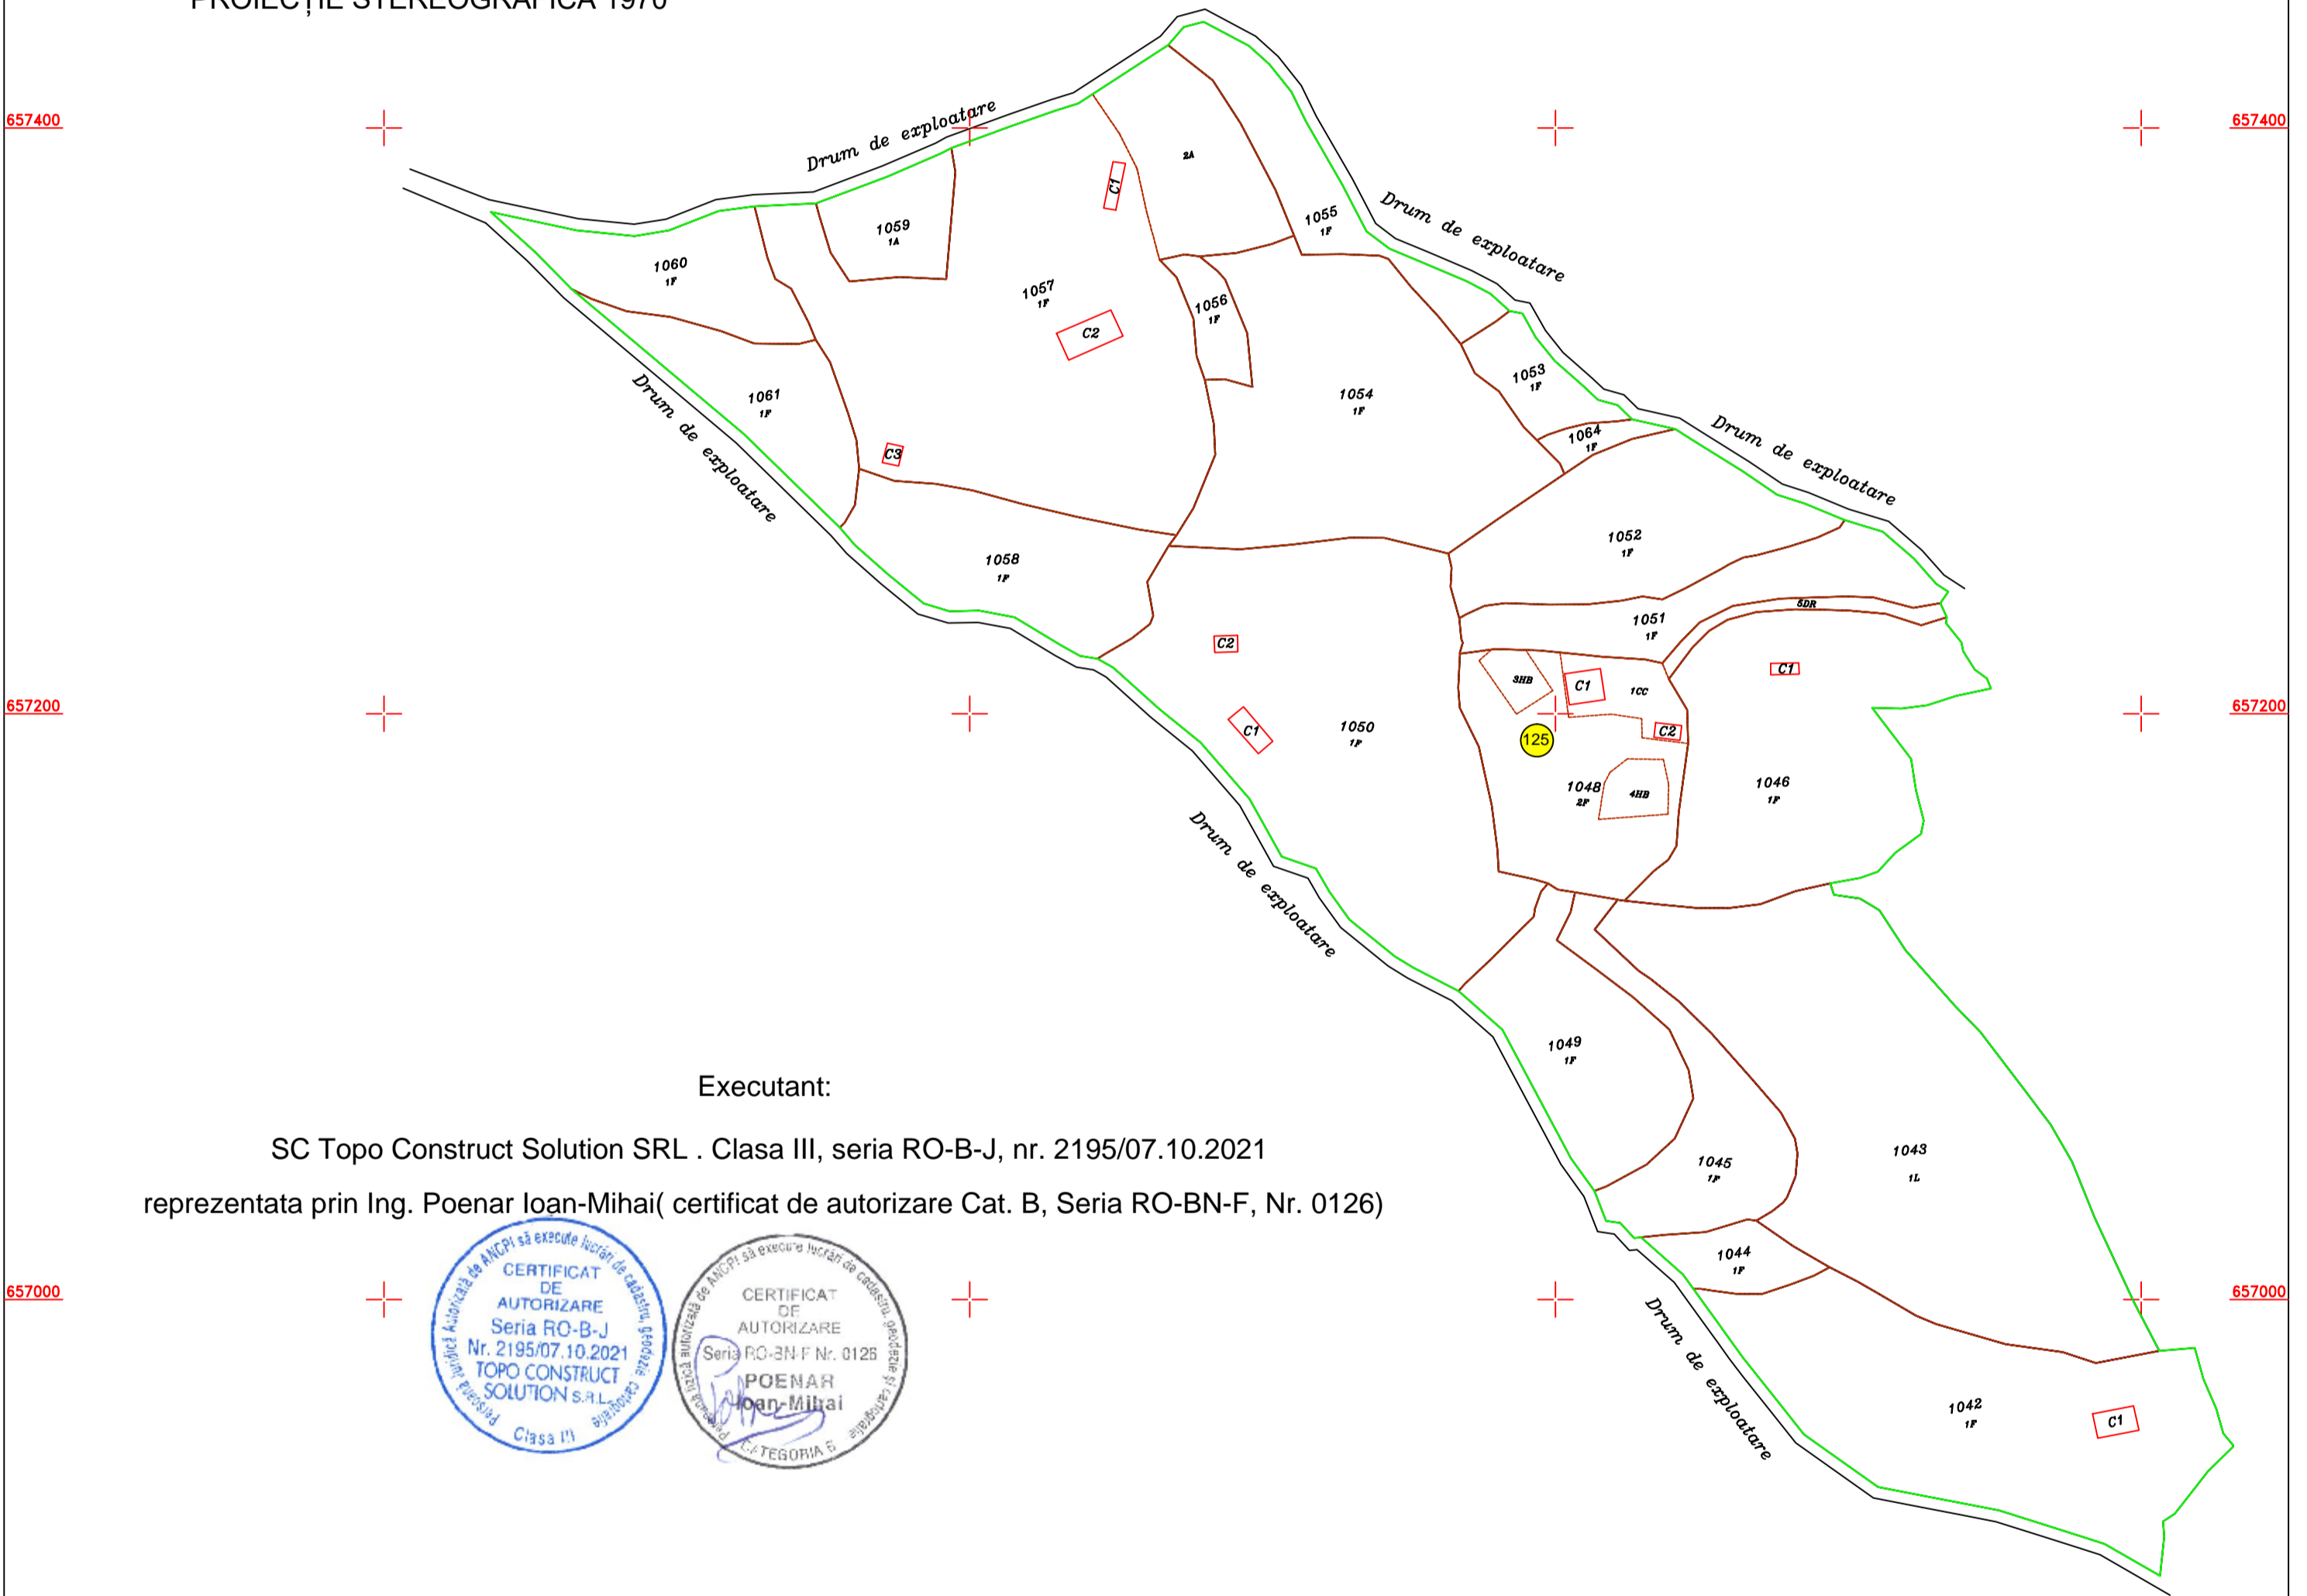

PLAN CADASTRAL  
=COPIE SPRE PUBLICARE=

U.A.T: Maieru  
JUDEȚUL: BISTRIȚA-NĂȘĂUD  
Sector cadastral nr. 125

DISPUNEREA SECTOARELOR CADASTRALE  
PROIECȚIE STEREOGRAFICĂ 1970

Executant:

SC Topo Construct Solution SRL . Clasa III, seria RO-B-J, nr. 2195/07.10.2021  
reprezentata prin Ing. Poenar Ioan-Mihai( certificat de autorizare Cat. B, Seria RO-BN-F, Nr. 0126)

LEGENDA

- 1042 - Identificator
- 1A - Categoria de folosinta
- 125 - Sector Cadastral
- limita teren
- limita parcela
- limita Sector cadastral

CONTRASEMNEAZĂ  
BORS VASILE  
PRIMARUL COMUNEI MAIERU