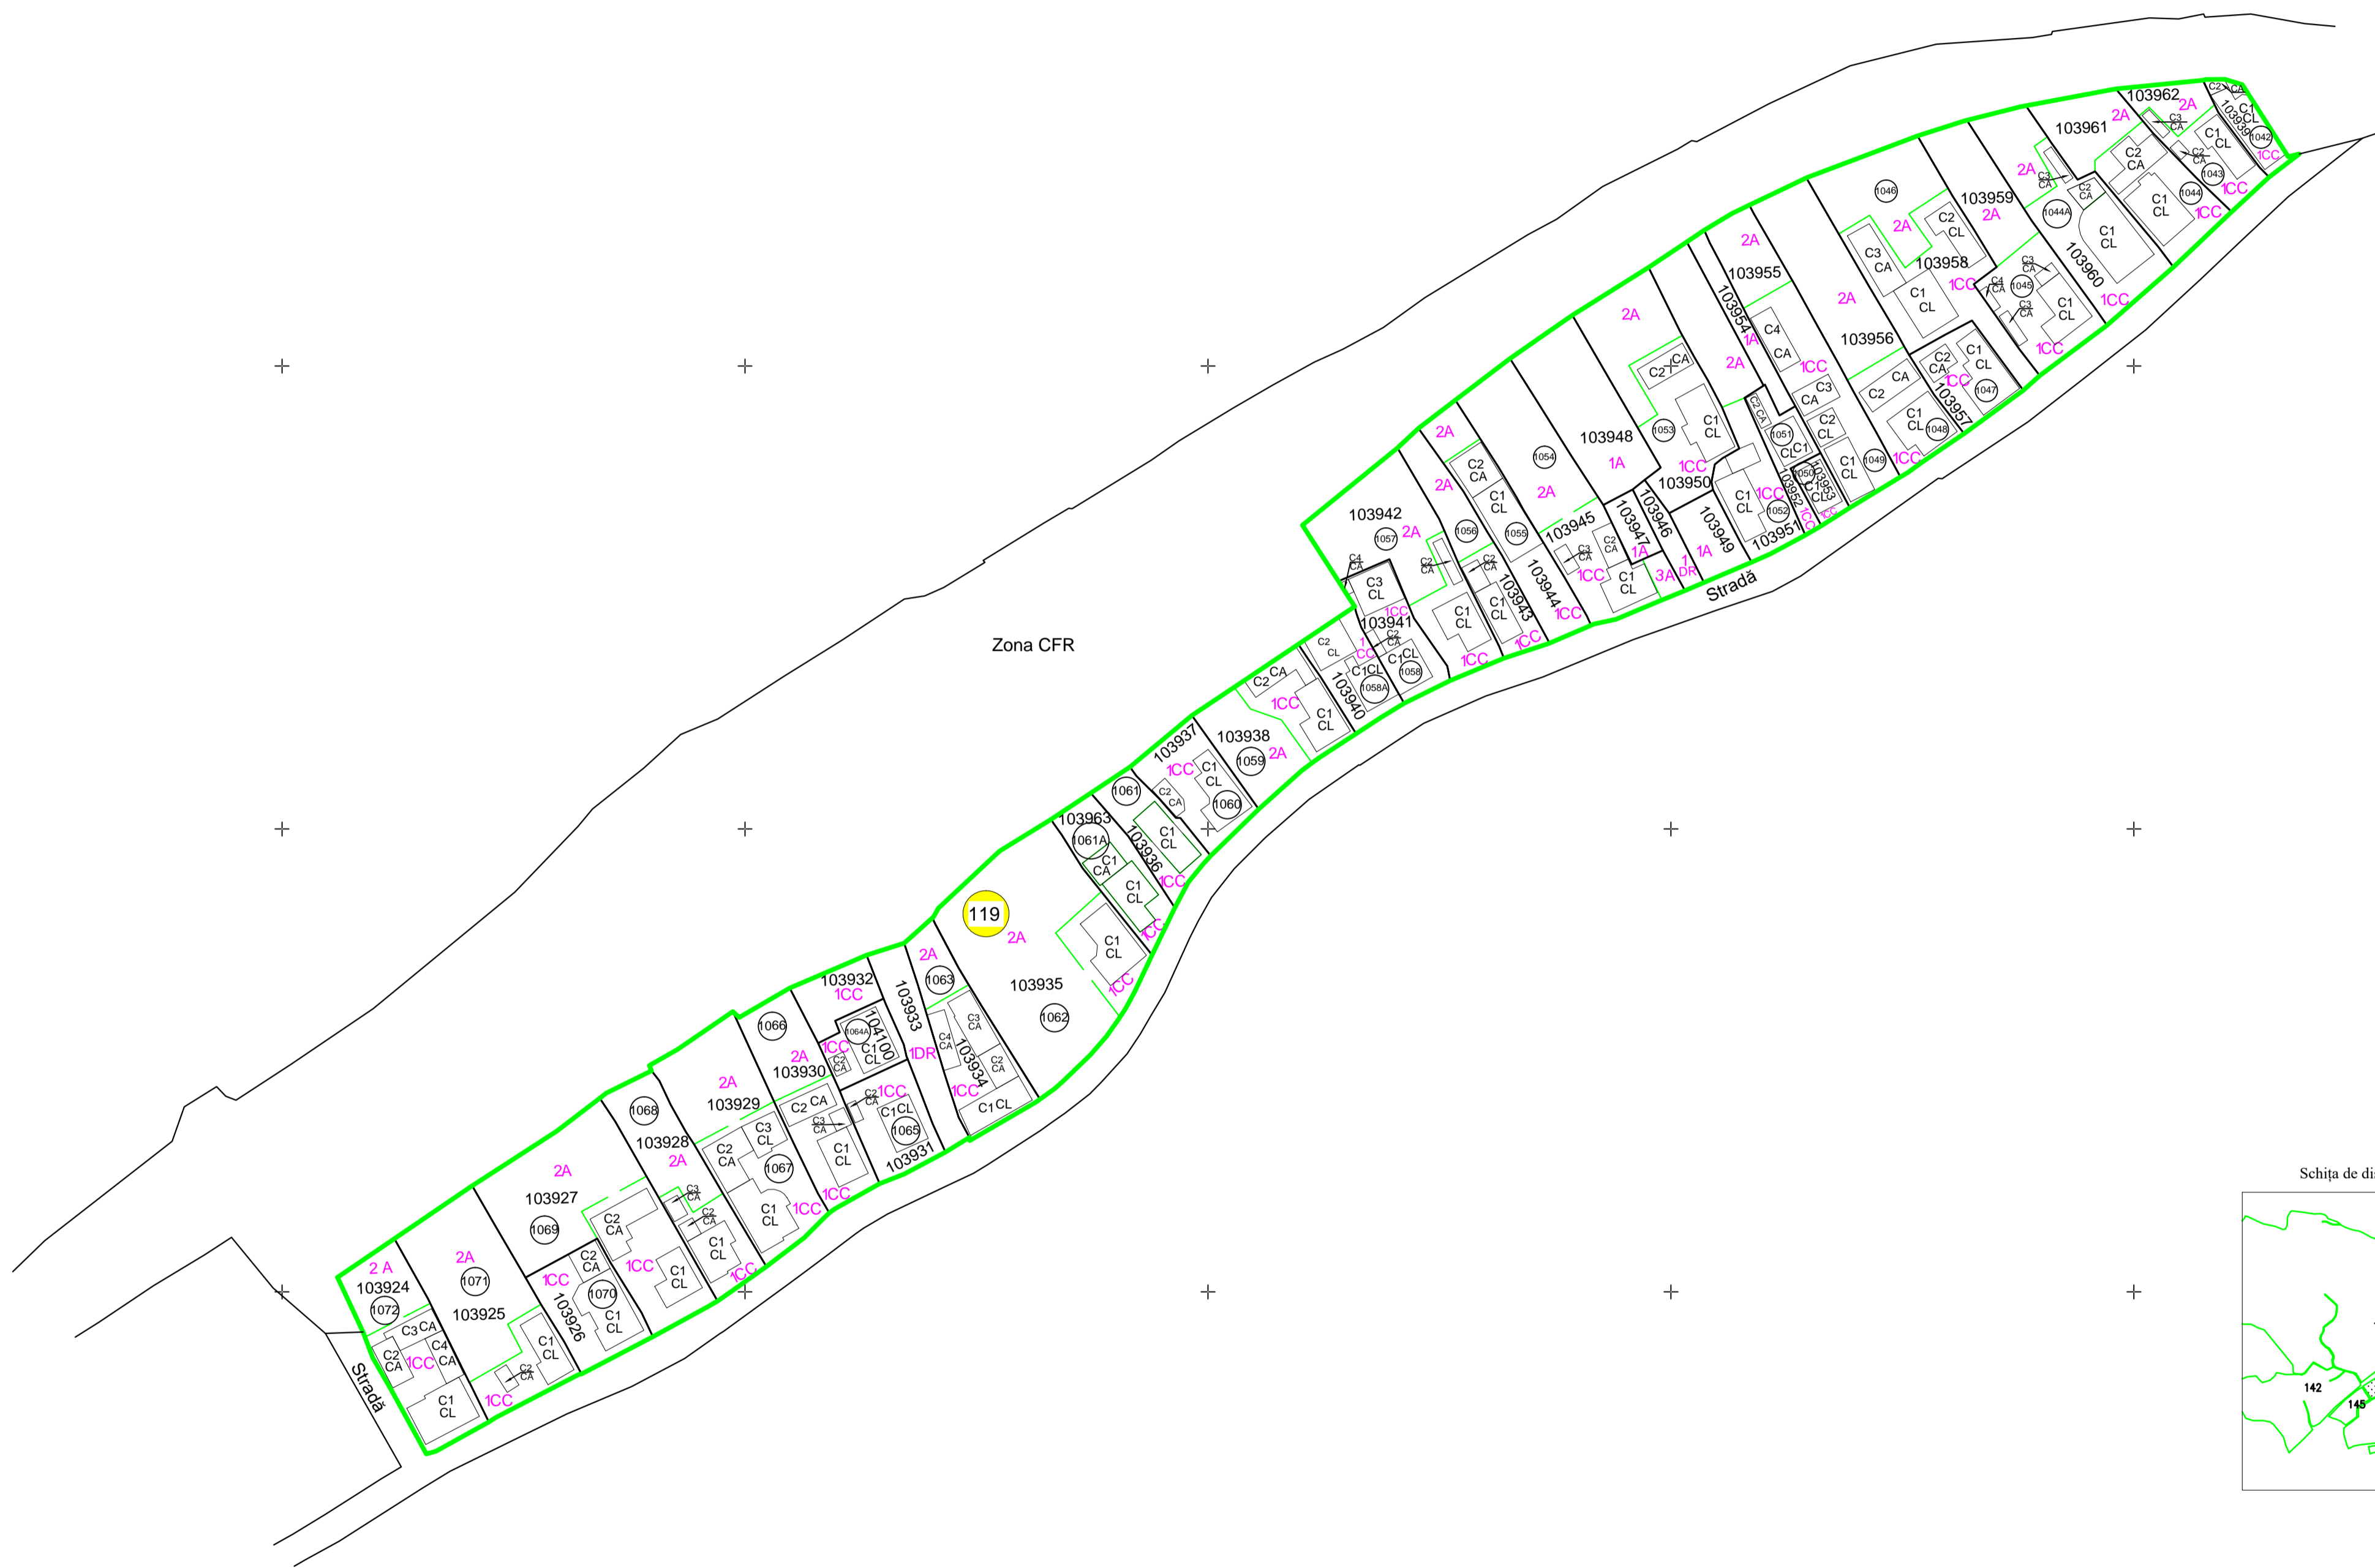

PLAN CADASTRAL
 UAT MAIERU, SAT MAIERU
 JUD. BISTRITA NASHUD
 SECTOR CADASTRAL 119

Zona CFR

Strada

119

LEGENDA

Drum vicinal	Denumire areal/denumire vecini
W	Categoria de folosință
119	Număr sector cadastral
100001	Identificator cadastral
Pheme	Denumire hidrografie
UAT ROȘNA	Teritoriul vecinii
	Limita moșii
	Limita UAT
	Limita sector cadastral
427130	Număr poștal
	Limita intravilan
	Limita parcelă
	Limita drum
	Comercii

Contrasemneaza primarul Comunei Maieru: Borș Vasile

Copie spre publicare
 S = 2,2938 ha

DATA :
 08.03.2024

Scara 1:1000
 1 cm pe plan = 10 m pe teren

Sistem de proiecție
 STEREOGRAFIC 1970

Intocmit:
 S.C. TOPOCAD CRIS S.R.L.