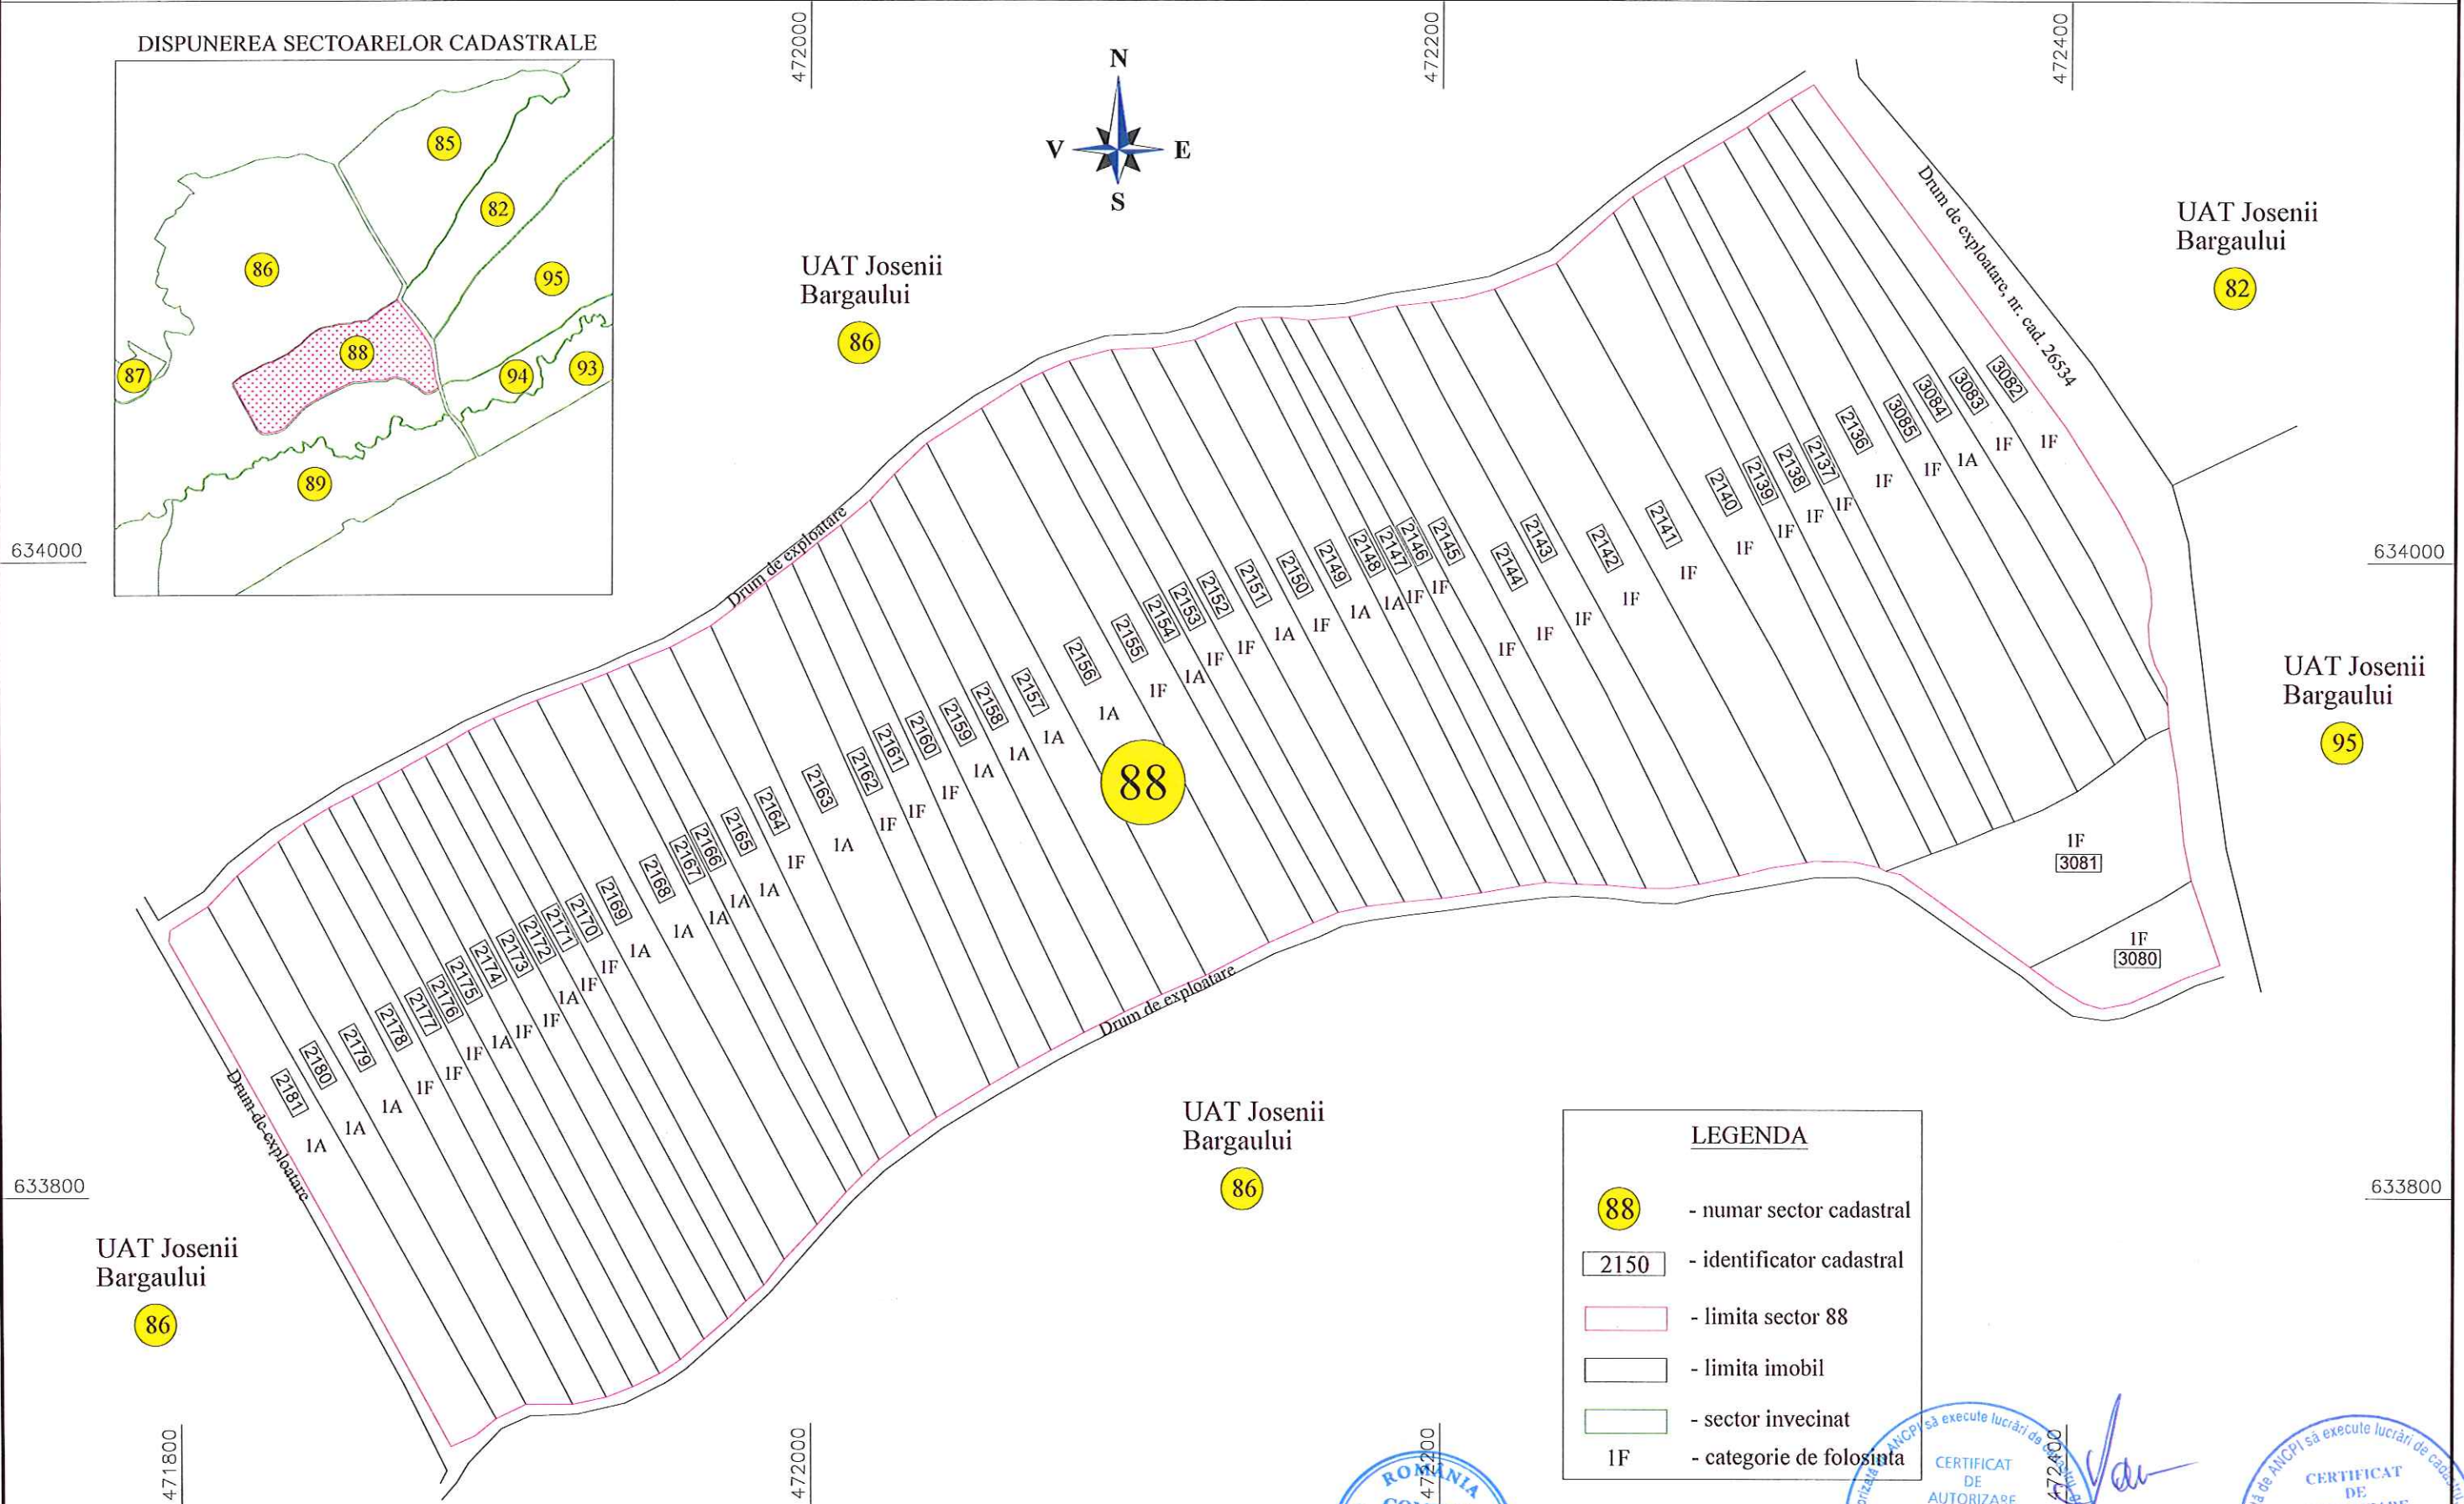

UAT: Josenii Bargaului
jud. Bistrita-Nasaud

PLAN CADASTRAL = COPIE PENTRU PUBLICARE =

Sector cadastral 88

DISPUNEREA SECTOARELOR CADASTRALE

LEGENDA	
88	- numar sector cadastral
2150	- identificator cadastral
[Pink line]	- limita sector 88
[Black line]	- limita imobil
[Green line]	- sector invecinat
IF	- categorie de folosinta

Scara 1 : 2000
Sistem de proiectie STEREO 70

CONTRASEMNEAZA
Nicolae VRINCEAN
Primar com. JOSENI BARGAULUI