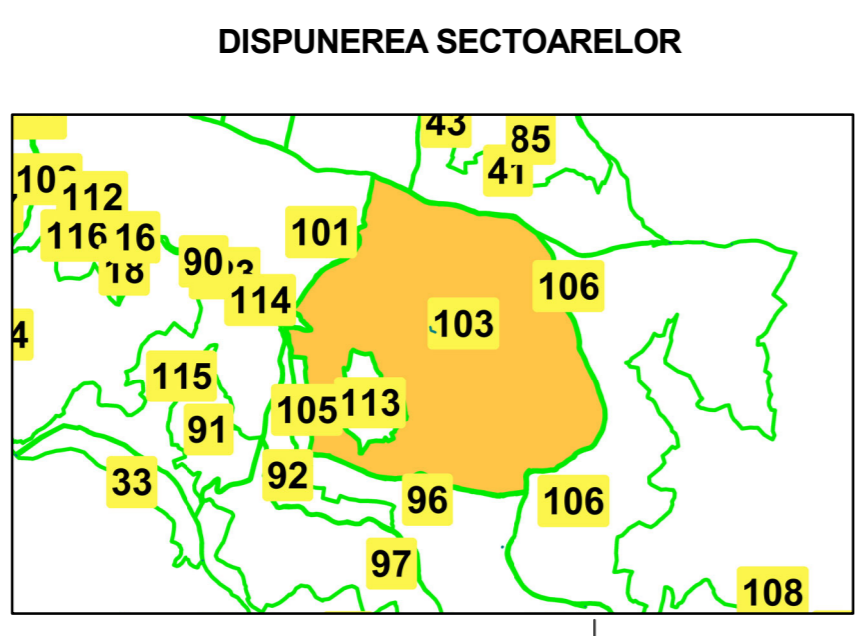

- Legenda
- Sector cadastral
 - Parcela
 - Construcție
 - Numar Sector Cadastral
 - Limita intravilan

RAMBOLL
Certificat de autorizare
Clasa I
Seria RO-B-J Nr. 1664
SC RAMBOLL SOUTH
EAST EUROPE

SEMNAT ELECTRONIC
Sebastian Stoica
Autorizatie categoria A. Seria B. nr 3964