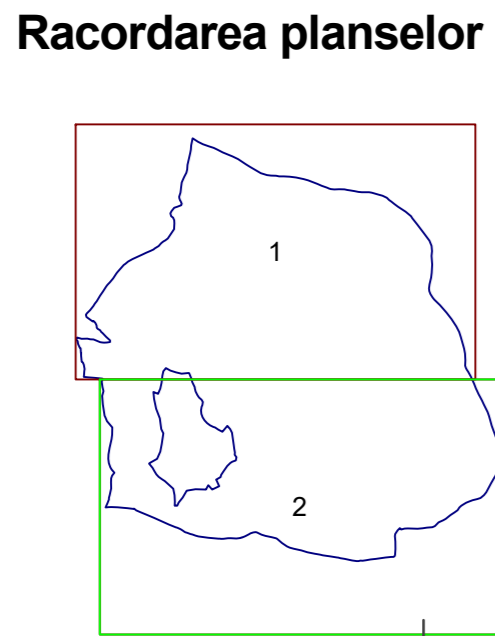

- Legenda
- Sector cadastral
 - Parcela
 - Construcție
 - Numar Sector Cadastral
 - Limita intravilan

RAMBOLL
Certificat de autorizare
Clasa I
Seria RO-B-J Nr. 1664
SC RAMBOLL SOUTH
EAST EUROPE

SEMNAT ELECTRONIC
Sebastian Stoica
Autorizatie categoria A. Seria B. nr 3964