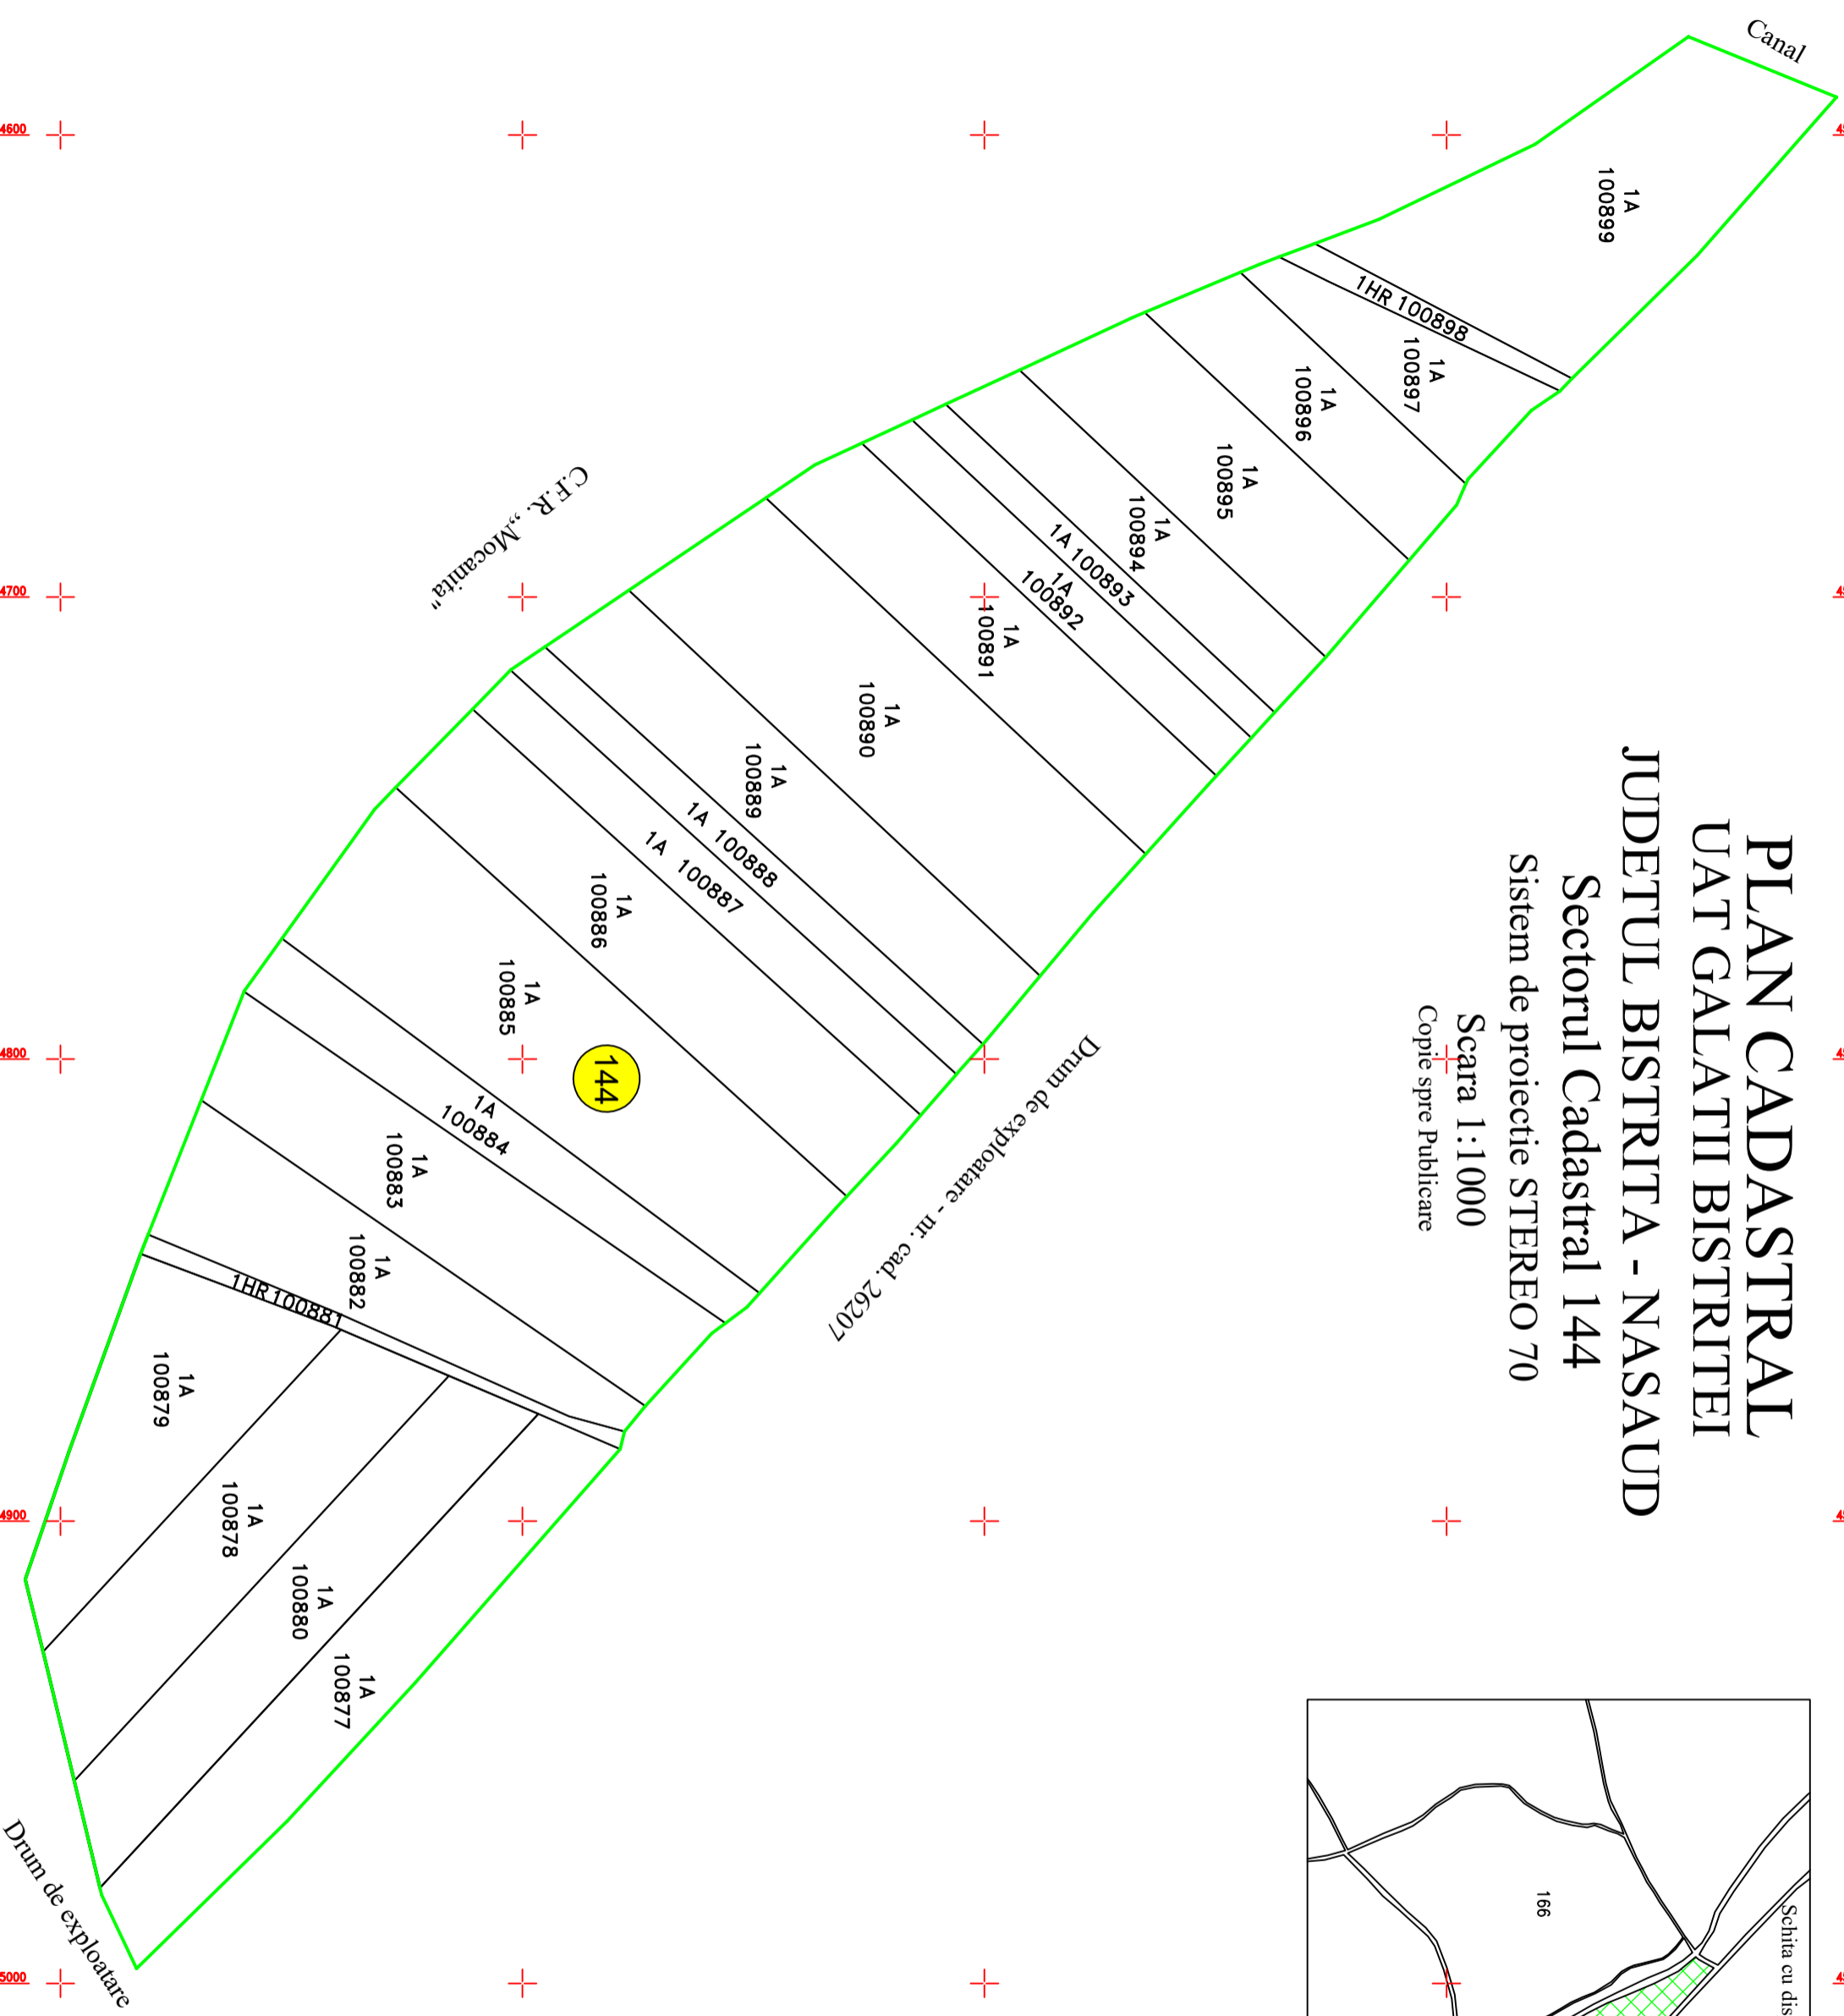

PLAN CADASTRAL

UAT GALATIJI BISTRITEI

JUDETUL BISTRITA - NASAUD

Sectorul Cadastral 144

Sistem de proiectie STEREO 70

Scara 1:1000
Copie spre Publicare

LEGENDA	
Numar Sector	144
Cod constructie	C1
ID Imobil	15
Limita sector	15
Limita imobil	15
Hidrografie	15
Limita UAT	15
Limita intravilan	101
Limita tarla	101
Numar tarla	101
Numar postal	37B
Limita constructie	37B

FLOARE Adrian Daniel
Data: Ianuarie 2024